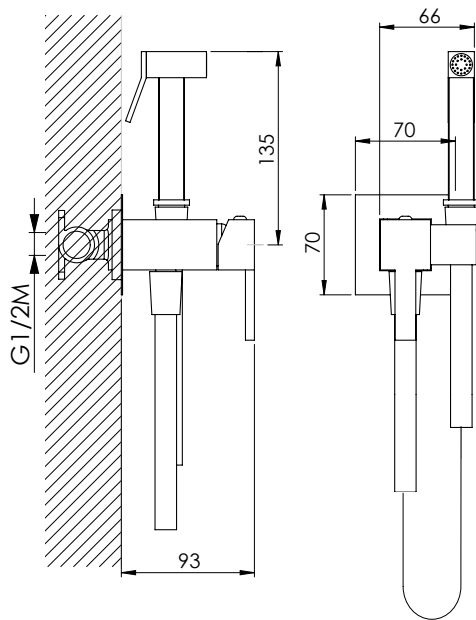

KIT SHUT-OFF OTTONE Q MS MINIMALE NERO OPACO

15869 | 15788

Kit Shut-Off tondo in ottone nero opaco con flessibile antitorsione* 120 cm PVC nero opaco con miscelatore e supporto incorporato

Black matt brass round Shut-off kit with 120 cm black matt PVC flexible hose antitwist* mixer with bracke.

طقم شطاف دائري الشكل مصنوع من النحاس المطلي بالكروم مع خرطوم مرن مقاوم للتواء* 120 سم مصنوع من بولي كلوريد الفينيل PVC أسود مغطى اللمعة مع خلاط وحامل مدمج

Набор душевой Shut-Off круглый из черной матовой латуни с нескручивающимся душевым шлангом* 120 см из черного матового ПВХ с металлическим блеском, смеситель и интегрированная опора

KIT SHUT-OFF OTTONE Q MS MINIMALE BIANCO OPACO

15870 | 15789

Kit Shut-Off tondo in ottone bianco opaco con flessibile antitorsione* 120 cm PVC bianco opaco con miscelatore e supporto incorporato

White matt brass round Shut-off kit with 120 cm white matt PVC flexible hose antitwist* mixer with bracket

طقم شطاف دائري الشكل مصنوع من النحاس الأبيض المغطى اللمعة مع خرطوم مرن مقاوم للتواء* 120 سم أبيض مغطى اللمعة مع خلاط وحامل مدمج

Набор душевой Shut-Off круглый из белой матовой латуни с нескручивающимся душевым шлангом* 120 см из белого матового ПВХ с металлическим блеском, смеситель и интегрированная опора

KIT SHUT OFF OTTONE Q MS MINIMALE

con flessibile 120 cm in finitura
with 120 cm finishing flexible hose

GLD
17362 | 17356

BRZ
17363 | 17357

NKS
17364 | 17358