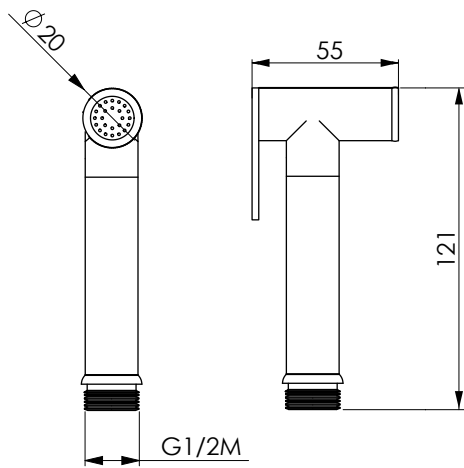

SHUT OFF QO

11884

Doccia in ottone cromato quadra
1 getto più continuo

Brass chrome handshower square 1 jet with continuous

دش من النحاس الاصفر مطلي بالكروم مربع تدفق واحد أكثر استمرارية

Душевая лейка из хромированной латуни квадратная на 1 монострую