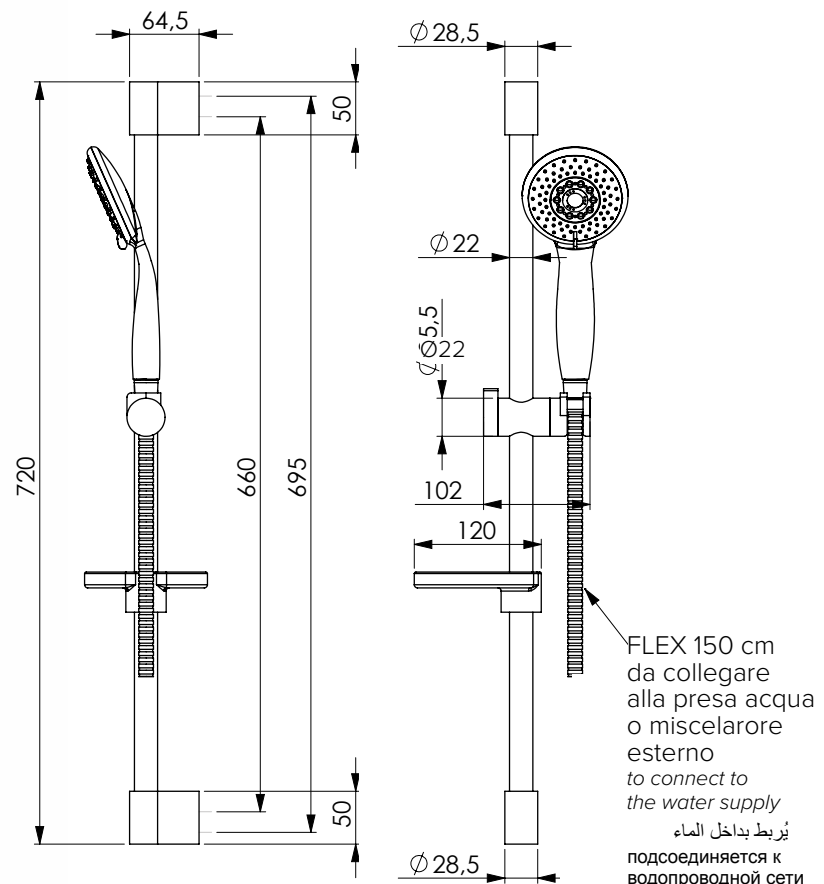

ECO 204 ZT

14365 | 14385

Set saliscendi doccia composto da asta 204 inox cromata Ø 22 mm, laterali e scorrevole in ABS cromato, doccia Mirò 3M in ABS cromato con anticalcare 3 getti, con portasapone Zerotondo ABS cromato e flessibile 150 cm doppia aggraffatura. Fissaggio a 2 viti per ogni laterale

Shower set with sliding rail 204 chromed inox Ø 22 mm, side brackets and central slider chromed ABS, chromed ABS Mirò 3M handshower 3 jets with easy-clean, with chromed ABS soapdish Zerotondo and flexible hose 150 cm double lock. 2 fixing screws for each side bracket

إن مجموعة ضبط ارتفاع الدش مكونة من قضيب صلب 204 مضاد للصدأ مطلي كروم قطره 22 ملليمتر والجوانب والمنزلة من ABS مطلي بالكروم ودش 3M Mirò من ABS مطلي بالكروم ومضاد للجير، بالإضافة إلى 3 تنفقات وحامل الصابون موديل ABS Zerotondo كروم وخرطوم مرن 150 سنتمتر مع عصص مزدوج التثبيت من خلال مسمارين لكل جنب.

Душевая система: штанга 204 из хромированной нержавеющей стали диам. 22 мм, боковины и держатель из хромированного АБС-пластика, душ Mirò 3M из хромированного АБС-пластика с покрытием для предотвращения отложения известкового налета на 3 струи, мыльница Zerotondo из хромированного АБС-пластика и двухзагибный душевой шланг 150 см. Крепление на 2 винтах для каждой боковины