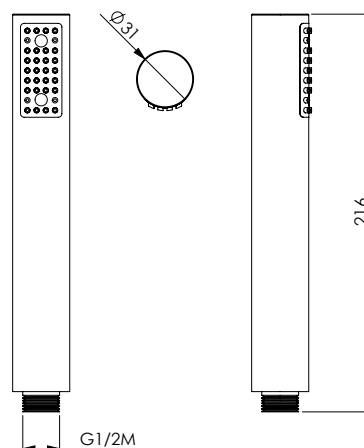

LINK

13103 | 11373

Doccia tonda Ø 31 mm anticalcare in ABS cromato 1 getto

ABS chromed handshower round Ø 31 mm easy-clean 1 jet

دش مستدير قطر 31 ملليمتر مضاد للجير من ABS مطلي بالكروم وتدفق واحد

Круглая душевая лейка диам. 31 мм с покрытием для предотвращения отложения известкового налета из хромированного АБС-пластика на 1 струю