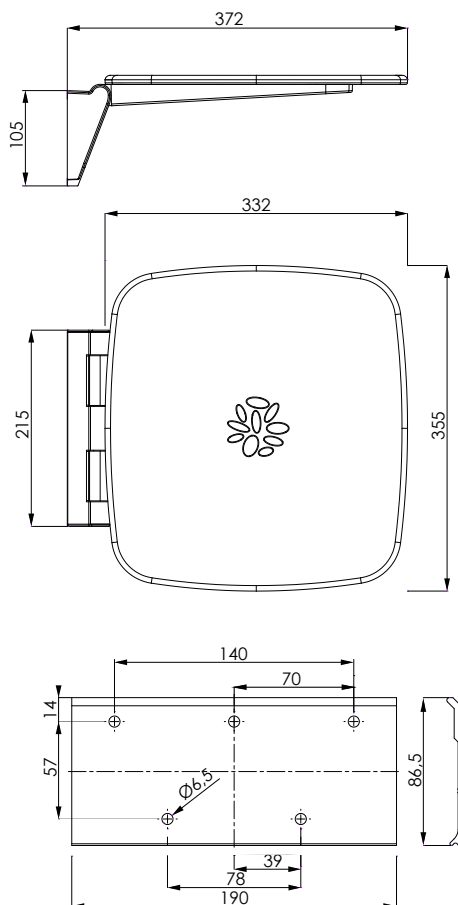

مقعد دش مريح، يمكن طيه من الخيزران مع هيكل مقاوم للماء من الألمنيوم

Сиденье комфорт для душа складное из бамбука на водостойком алюминиевом каркасе

LOTO

13918 | 11706

Seduta comfort per doccia, pieghevole in ABS con struttura in alluminio resistente all'acqua, portata max. 130 kg