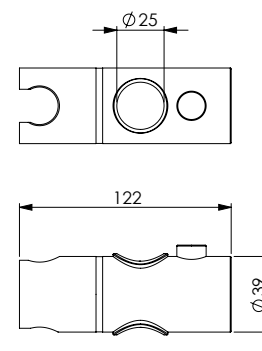

SC 342

12129

Scorrevole in ABS cromato Ø 24 mm

ABS chromed slider Ø 24 mm

منزلق من ABS مطلي بالكروم قطره 24 مليمتر

Держатель для душа из хромированного АБС-пластика диам. 24 мм

SC 106 2.0

12135

Scorrevole in ABS cromato Ø 25 mm

ABS chromed slider Ø 25 mm

منزلق من ABS مطلي بالكروم قطره 25 مليمتر

Держатель для душа из хромированного АБС-пластика диам. 25 мм

SC 107

12130

Scorrevole in ABS cromato Ø 25 mm

ABS chromed slider Ø 25 mm

منزلق من ABS مطلي بالكروم قطره 25 مليمتر

Держатель для душа из хромированного АБС-пластика диам. 25 мм

SC 110

12133

Scorrevole in ABS cromato Ø 25 mm

ABS chromed slider Ø 25 mm

منزلق من ABS مطلي بالكروم قطره 25 مليمتر

Держатель для душа из хромированного АБС-пластика диам. 25 мм

SC 125

12134

Scorrevole in ABS cromato Ø 25 mm

ABS chromed slider Ø 25 mm

منزلق من ABS مطلي بالكروم قطره 25 مليمتر

Держатель для душа из хромированного АБС-пластика диам. 25 мм