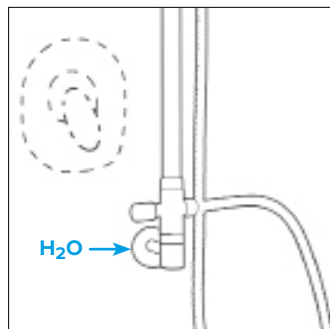

B PER INCASSO DOCCIA

Colonna doccia (1) completa di deviatore (2) e presa acqua a muro (3).

Fixing system for concealed shower

Shower column with diverter and wall water connection.

C* ADATTABILE PER INCASSO DOCCIA O ESTERNO DOCCIA

* Flessibile di raccordo incluso

In base al modello della colonna:

S/A 40 cm - Satilux 60 cm

* Flexible hose for connection included

Due the column type:

single lock 40 cm - Satilux 60 cm