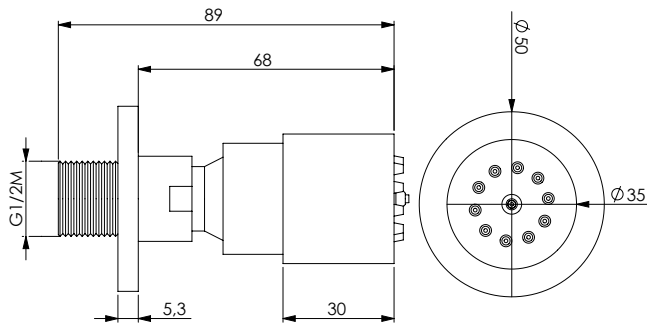

IDROGETTO TONDO

12288

Idrogetto tondo snodato in ottone cromato anticalcare

Chromed brass round articulated jet for shower system with easy-clean

مدلك دائري مفصلي من النحاس الاصفر مطلي بالكروم مضاد للجير

Круглая шарнирная душевая насадка из хромированной латуни с покрытием для предотвращения отложения известкового налета