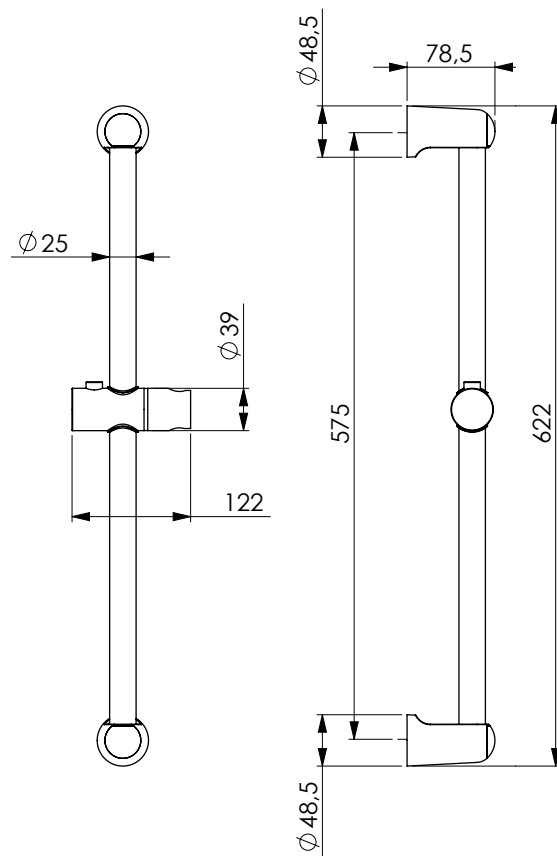

125GR

12568

Asta inox cromato Ø 25 mm, laterali con placchetta grigia e scorrevole in ABS cromato, interasse 575 mm. Fissaggio a 1 vite per ogni laterale

Chromed inox rail Ø 25 mm side brackets with gray plates and chromed ABS central bracket, distance 575 mm. 1 fixing screw for each side bracket

قضيب صلب مضاد للصدأ مطلي بالكروم قطره 25 ملليمتر والجوانب بلوحة رمادية والمنزلق من ABS مطلية بالكروم، مسافة ما بين المحورين 575 ملليمتر. التثبيت من خلال مسمار لكل جنب

Штанга из хромированной нержавеющей стали диам. 25 мм, боковины с пластиной серого цвета и держатель из хромированного ABS-пластика, межосевое расстояние 575 мм. Крепление с 1 винтом для каждой боковины

125CR

12569

Asta inox cromato Ø 25 mm, laterali con placchetta cromata e scorrevole in ABS cromato, interasse 575 mm. Fissaggio a 1 vite per ogni laterale

Chromed inox rail Ø 25 mm, side brackets with chromed plates and chromed ABS central slider, distance 575 mm. 1 fixing screw for side

قضيب صلب مضاد للصدأ مطلي بالكروم قطره 25 ملليمتر والجوانب بلوحة مطلية بالكروم والمنزلق من ABS مطلية بالكروم، مسافة ما بين المحورين 575 ملليمتر. التثبيت من خلال مسمار لكل جنب

Штанга из хромированной нержавеющей стали диам. 25 мм, боковины с хромированной пластиной и держатель из хромированного ABS-пластика, межосевое расстояние 575 мм. Крепление с 1 винтом для каждой боковины

126

12574

Asta inox cromato Ø 25 mm, laterali con placchetta cromata e scorrevole in ABS cromato, interasse 575 mm. Fissaggio a 1 vite per ogni laterale

Chromed inox rail Ø 25 mm, side brackets with chromed plates and chromed ABS central slider, distance 575 mm. 1 fixing screw for each side bracket