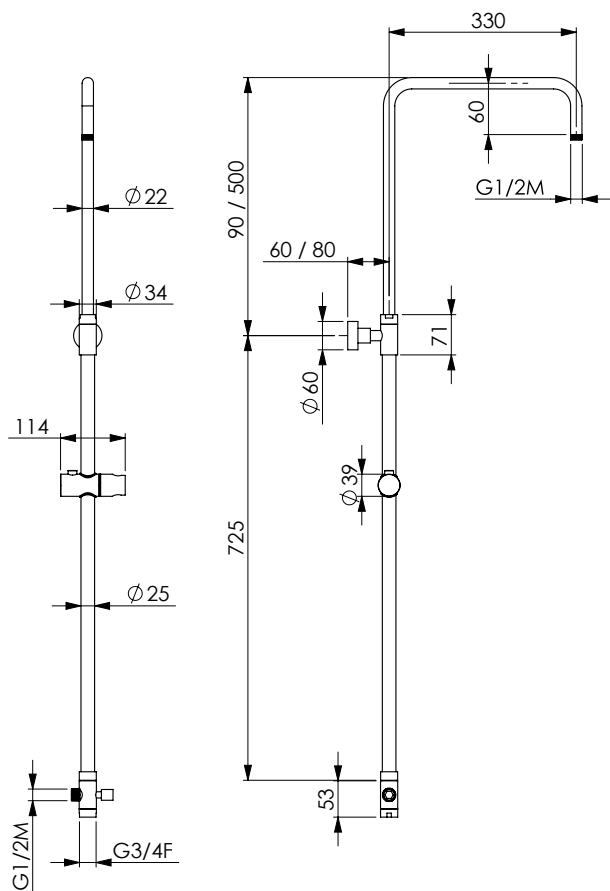

338.5

11119

Asta tonda telescopica e girevole in ottone cromato $\varnothing 25$ mm, completa di deviatore

Chromed brass telescopic and rotating round rail $\varnothing 25$ mm, diverter included

قضيب دائري تلسكوبي قابل للدوران من النحاس الأصفر مطلي بالكروم قطر 25 ملليمتر شامل صمام تحويل

Круглая телескопическая поворотная штанга из хромированной латуни диам. 25 мм, в комплекте с дивертором

GLD
12540

BRZ
16497

NKS
15317

NRO
15850

BCO
16246