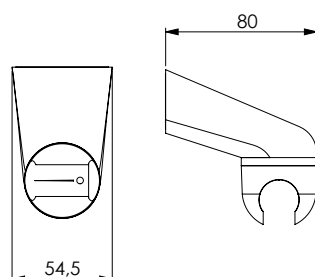

WEB

12159

Supporto snodato in ABS cromato, 1 vite di fissaggio

ABS chromed adjustable bracket 1 fixing screw

دعامة مفصلية من ABS المطلي بالكروم، مسمار واحد للتثبيت

Шарнирная опора из хромированного АБС-пластика, 1 крепежный винт