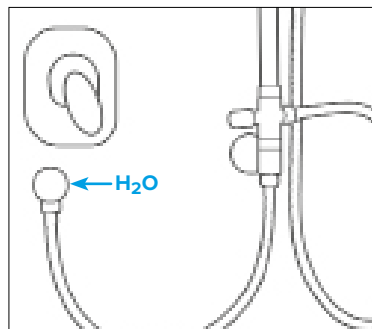

* Flessibile di raccordo incluso

In base al modello della colonna:

S/A 40 cm - Satilux 60 cm

* Flexible hose for connection included

Due the column type:

single lock 40 cm - Satilux 60 cm

C1

Colonna doccia completa di deviatore e supporto con attacco per flessibile*. Soluzione con miscelatore incasso e presa acqua inclusa.