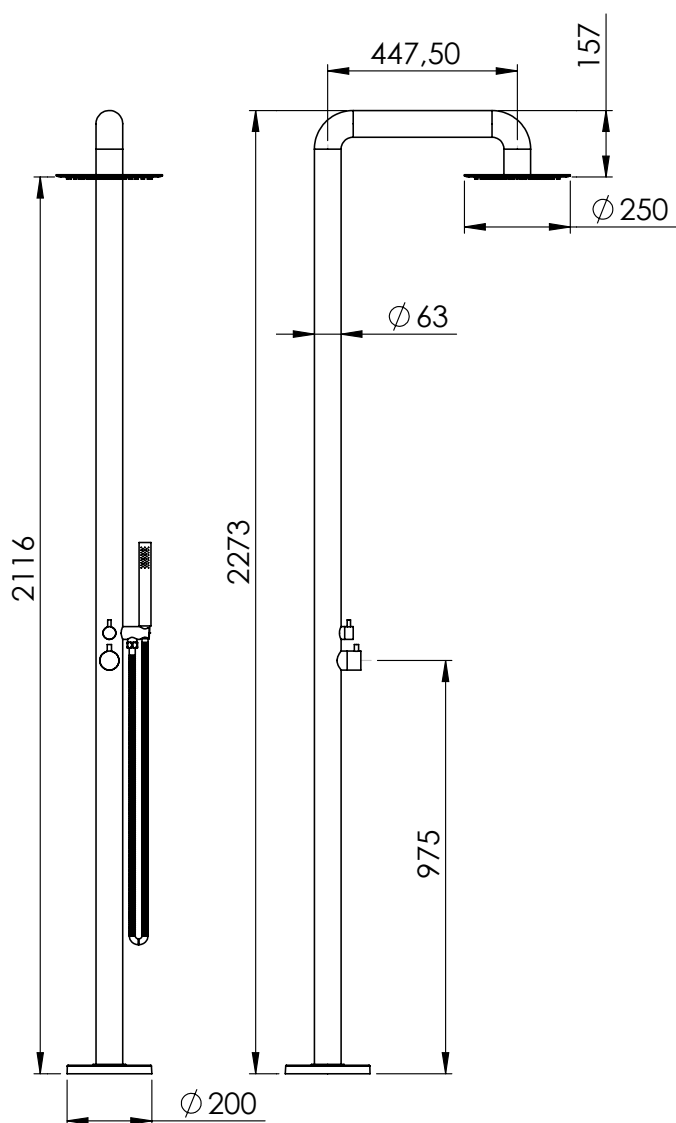

EVA

13061 | 11336

Set colonna totem Ø 63x2273 mm in Aisi 316L spazzolato con miscelatore e deviatore incorporati, completa di soffione in Aisi 316L Ø 250x2 mm, doccia in Aisi 316L spazzolato tonda 1 getto e flessibile antitorsione 150 cm Aisi 316L

Brushed Aisi 316L stainless steel column set Ø 63x2273 mm with mixer and diverter included, Aisi 316L Ø 250x2 mm showerhead and Aisi 316L handshower 1 jet and Aisi 316L flexible hose 150 cm antitwist

مجموعة دش عمود totem ابعاده 63x2273 ملم من Aisi 316L مفرش ومزودة بخلاط وصمام تحويل مدمجين، وتشتمل رأس الدش من Aisi 316L ابعاده 250x2 ملم، ودش من Aisi 316L مفرش مستدير، تدفق واحد وخرطوم مرن 150 سنتم Aisi 316L مضاد للتفاف.

Комплект душевой колонны Totem диам. 63x2273 мм из крацованной нержавеющей стали AISI 316L со встроенным смесителем и дивертором, в комплекте душевая лейка из крацованной нержавеющей стали AISI 316L диам. 250x2 мм, душ из крацованной нержавеющей стали AISI 316L круглый, 1 струя, шланг нескручивающийся 150 см из AISI 316L