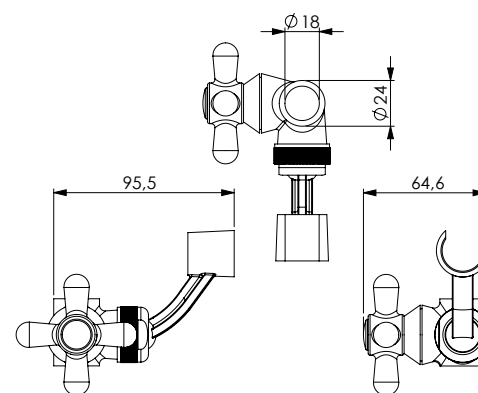

SC 300

12113

Scorrevole in ottone cromato Ø 18 mm

Chromed brass slider Ø 18 mm

منزلق من النحاس الاصفر مطلي بالكروم قطره 18 مليمتر

Держатель из хромированной латуни диам. 18 мм