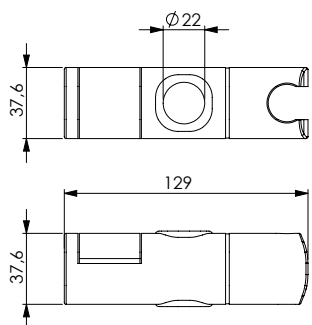

SC 222

12126

Scorrevole in ABS cromato Ø 22 mm

ABS chromed slider Ø 22 mm

حلقة انزلاق لضبط الارتفاع مصنوعة من الاكريلونتريل بوتادين ستايرين "ABS" مطلية بالكروم قطر 22 ملم

Держатель для душа из хромированного АБС-пластика диам. 22 мм