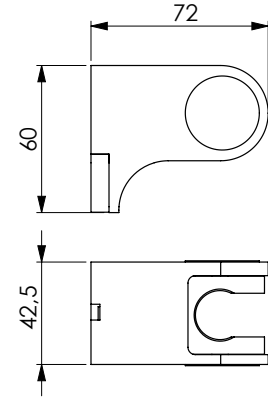

PORTOS

12177

Supporto regolabile in ABS cromato 2 viti di fissaggio

ABS chromed adjustable bracket 2 fixing screws

دعامة قابلة للضبط من ABS المطلي بالكروم،
مسماران للتثبيت

Регулируемая опора из хромированного АБС-пластика, 2 крепежных винта