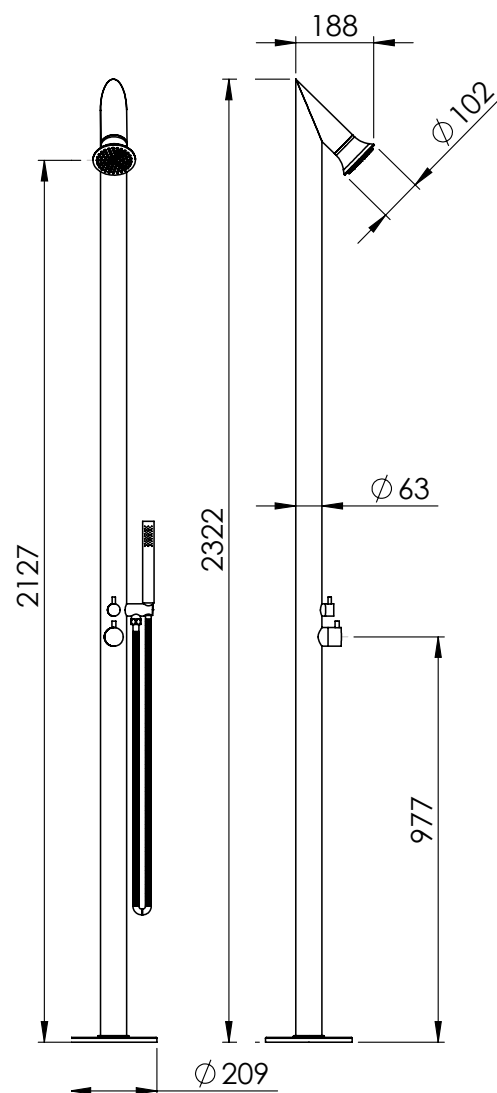

LILITH

13062 | 11337

Set colonna totem Ø 63x2320 mm in Aisi 316L spazzolato con miscelatore e deviatore incorporati, completa di soffione, doccia in Aisi 316L spazzolato tonda 1 getto e flessibile antitorsione 150 cm Aisi 316L

Brushed Aisi 316L stainless steel column set Ø 63x2320 mm with mixer and diverter included, showerhead and Aisi 316L handshower 1 jet and Aisi 316L flexible hose 150 cm antitwist

مجموعة دش عمود ابعاده 63x2320 ملم من Aisi 316L مفرش ومزودة بخلاط وصمام تحويل مدمجين، وتشتمل رأس الدش، ودش من Aisi 316L مفرش مستدير، تدفق واحد وخرطوم مرن 150 سنتم Aisi 316L مضاد للتفاف.

Комплект душевой колонны Totem диам. 63x2320 мм из крацованной нержавеющей стали AISI 316L со встроенным смесителем и дивертором, в комплекте душевая лейка, душ из крацованной нержавеющей стали AISI 316L круглый, 1 струя, шланг нескручивающийся 150 см, нержавеющая сталь AISI 316L.