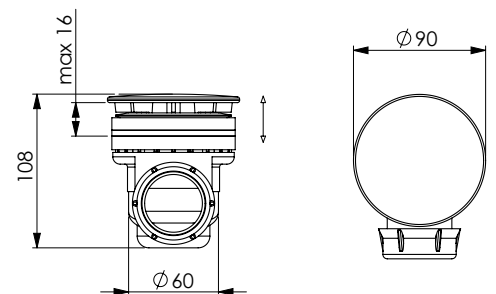

PILETTA 60

12338

Piletta in ABS Ø 60 mm con tappo cromato per piatto doccia

White ABS waste Ø 60 mm for shower tray with chromed cover

سدادة تصريف من ABS قطر 60 ملليمتر مع سدادة مطلية بالكروم لطبق دش

Сливной трап из АБС-пластика диам. 60 мм с хромированной пробкой для душевого поддона