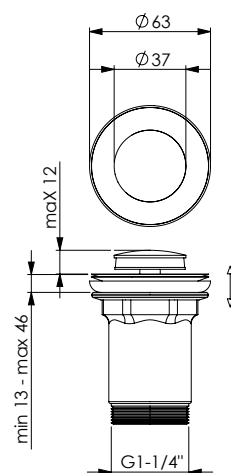

SCARICO CC TONDO S STP

12379

Scarico click-clack tondo in ottone 1"1/4 tappo piccolo senza troppo pieno

Brass round pop-up waste 1"1/4 small plug without overflow for basin

بالوعة click-clack دائرية من النحاس الأصفر
"1 1/4 بسدادة صغيرة بلا ملى

Круглый слив из латуни с функцией click-clack 1"1/4, маленькая пробка без водослива