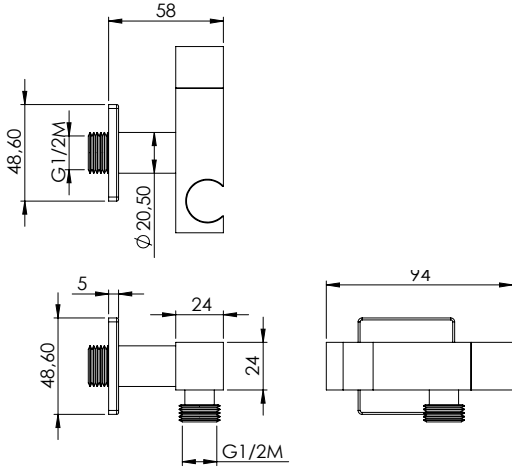

RUBINETTO QS

12079

Rubinetto quadro in ottone cromato con supporto integrato 1/2M

Chromed brass square tap with bracket 1/2M

صنبور مربع الشكل مصنوع من النحاس المظلي بالكروم مع حامل 1/2M

Квадратный кран из хромированной латуни со встроенной опорой 1/2M