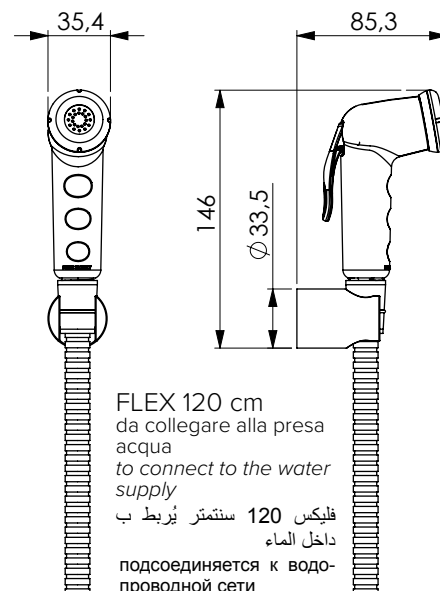

طقم شطاف بيديت بخاخ من ABS المطلي بالكروم وخرطوم مرن 120 سنتم من الصلب المطلي بالكروم مضاد للالتفاف* وموديل الحامل Atos مطلي بالكروم

Набор переключателей из хромированного ABS-пластика с нескручивающимся душевым шлангом* 120 см из хромированной стали и хромированной опорой Atos