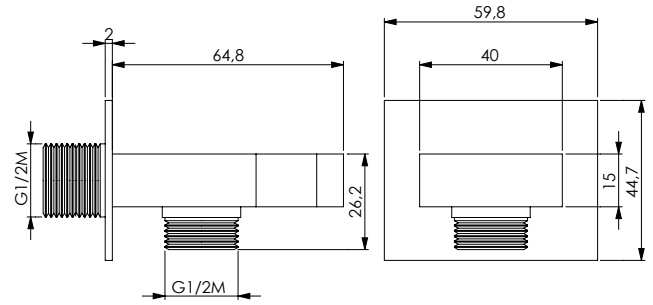

MILO CON SUPPORTO

13805 | 11992

Pres a acqua in ottone cromato con supporto 1/2M x 1/2M

Chromed brass water connection 1/2M x 1/2M with bracket

مدخل ماء من النحاس الاصفر المطلي بالكروم بدعامه 1/2Mx1/2M

Подключение к водопроводу из хромированной латуни с опорой 1/2M x 1/2M

Anche disponibile in
Also available / متوفر أيضا /
Также имеется в наличии

ANTICA CON SUPPORTO

13806 | 11997

Pres a acqua in ottone cromato con supporto 1/2M x 1/2M

Chromed brass water connection 1/2M x 1/2M with bracket

مدخل ماء من النحاس الاصفر المطلي بالكروم بدعامه 1/2Mx1/2M

Подключение к водопроводу из хромированной латуни с опорой 1/2M x 1/2M

LINDOS

13801 | 11988

Pres a acqua in ottone cromato 1/2M x 1/2M

Chromed brass water connection 1/2M x 1/2M

1/2Mx1/2M مدخل ماء من النحاس الاصفر المطلي بالكروم

Подключение к водопроводу из хромированной латуни 1/2M x 1/2M

GLD
15471 | 12003

BRZ
15472 | 12001

NKS
15473 | 12019

NRO
15474 | 12014

BCO
15475 | 12017