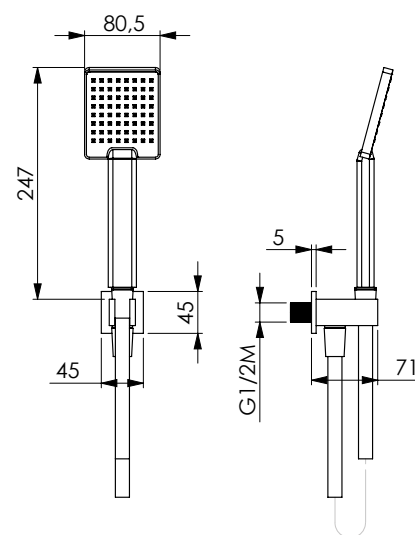

BLACK Q

16400 | 17284

Kit vasca in ottone nero opaco con doccia Nadal Q1 black, presa acqua nera Simi con supporto, flessibile antitorsione Blacklux 150 cm

Black matt brass bathtub kit with Nadal Q1 black handshower, Lindos black water supply with bracket and 150 cm Blacklux flexible hose antitwist

طقم حوض بانيو مصنوع من النحاس الأسود المطفأ اللمعة مع دش Nadal Q1 black ووصلة مياه Simi سوداء مع حامل وخرطوم مرن مقاوم للالتواء Blacklux بطول 150 سم

Набор для ванны из черной матовой латуни с черной душевой лейкой Nadal Q1 black, подключение к водопроводу Simi черного цвета с опорой, нескручивающийся душевой шланг Blacklux 150 см