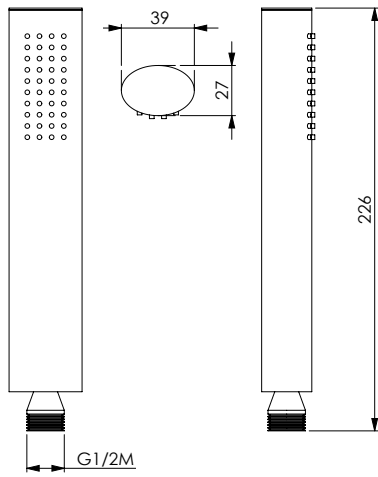

BIT

17333 | 11391

Doccia ovale 39x27 mm anticalcare in ottone cromato 1 getto

Chromed brass oval 39x27 mm handshower easy-clean 1 jet

دش بيضاوي 39x27 ملمتير مضاد للجير من النحاس الاصفر مطلي بالكروم وتدفق واحد

Овальная душевая лейка 39x27 мм с покрытием для предотвращения отложения известкового налета из хромированной латуни на 1 струю

AMBRA

17280 | 11359

Doccia rettangolare 42x18 mm anticalcare in ABS cromato 1 getto

ABS chromed rectangular 42x18 mm handshower easy-clean 1 jet

دش مستطيل الشكل 42x18 ملم بنظام مزيل للترسيبات الجيرية مصنوع من الاكريلونتريل بوتادين ستايرين "ABS" المطلي بالكروم مع 1 نظام رش

Прямоугольная душевая лейка 42x18 мм с покрытием для предотвращения отложения известкового налета из хромированного ABS-пластика, 1 функция струи

NADAL

13113 | 11364

Doccia anticalcare in ABS cromato, 1 getto con disco grigio, air system, water saving

ABS chromed handshower easy-clean 1 jet with gray disk, air system, water saving

دش مضاد للجير من ABS مطلي بالكروم، تدفق واحد مع القرص رمادي، "air system" و "water saving"

Душ с покрытием для предотвращения отложения известкового налета из хромированного ABS-пластика на 1 струю с диском серого цвета, система аэрации, система экономии воды

NADAL Q

13114 | 11365

Doccia anticalcare in ABS cromato 1 getto con disco grigio, air system, water saving

ABS chromed handshower easy-clean 1 jet, with gray disk, air system, water saving

دش مضاد للجير من ABS مطلي بالكروم، تدفق واحد والقرص رمادي، "air system" و "water saving"

Душ с покрытием для предотвращения отложения известкового налета из хромированного ABS-пластика на 1 струю с диском серого цвета, система аэрации, система экономии воды