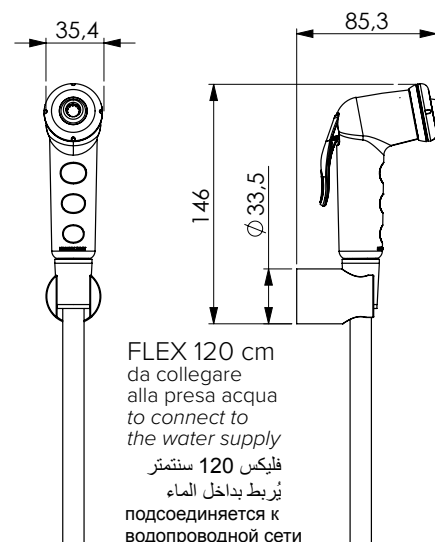

ATTENZIONE

La doccia Idro-S è indicata solo per la pulizia dei sanitari e non per uso personale

The Idros toilet-jet handspray is only conceived for water closet cleaning and not suitable for personal hygiene

KIT IDRO-S CR AT

12505

Kit idroscopino in ABS cromato con supporto Atos e flessibile 120 cm in acciaio cromato

ABS chromed idro-s kit with 120 cm chromed inox flexible hose and chromed Atos wall bracket

طقم فرشاة مائية من ABS المطلي بالكروم مع حامل موديل Atos وخرطوم من 120 سنتم من الصلب المطلي بالكروم مضاد للالتفاف

Душевой набор для унитаза из хромированного АБС-пластика с опорой Atos и нескручивающийся шланг 120 см из хромированной стали