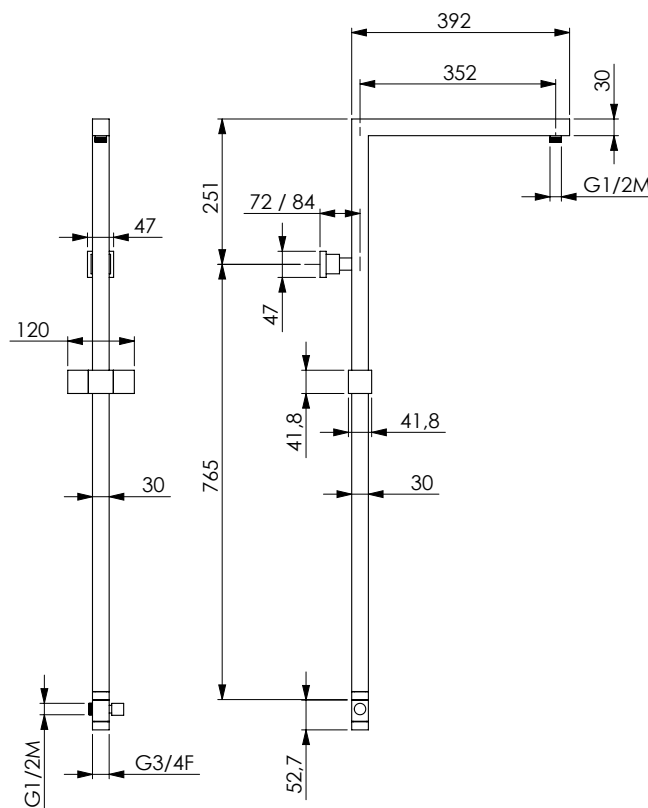

334
11100

Asta quadra in ottone cromato
sezione 30x30 mm, completa
di deviatore

Chromed brass square rail 30x30 mm,
diverter included

قضيب مربع من النحاس الاصفر قطاع
30x30 ملليمتر شامل صمام تحويل

Квадратная штанга из хромированной
латуни сечением 30x30 мм, в комплекте
с дивертором