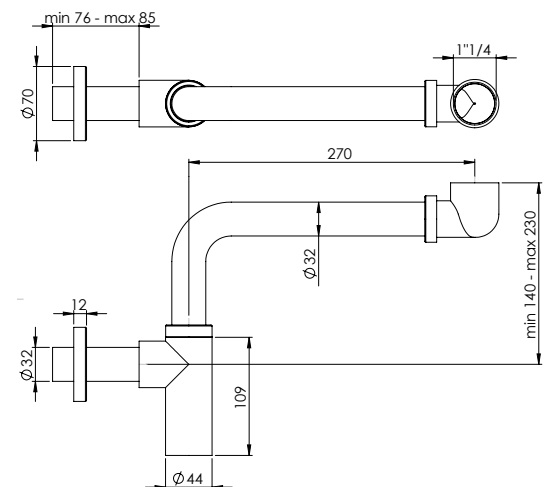

SIFONE SALVASPAZIO

17395 | 12357

Sifone tondo salvaspazio d'arredo 1"1/4 tubo 300 mm

Round furniture accessory space saving siphon 1"1/4 with 300 mm pipe

سيفون دائري الشكل موفر للمساحة للتجهيز 1"1/4 أنبوب 300 ملم

Сифон круглый компактный дополнительный 1"1/4, трубка 300 мм