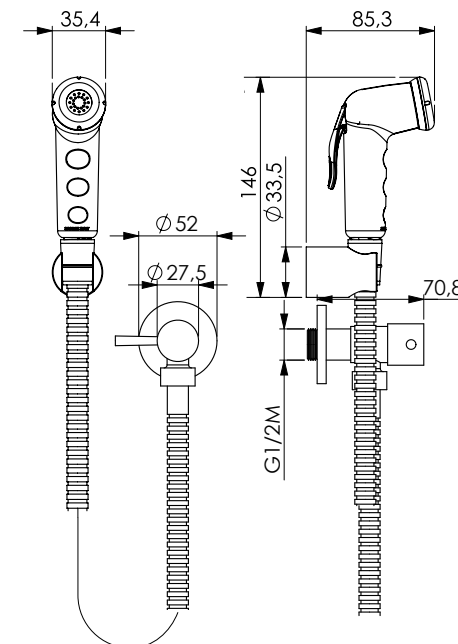

KIT SHUT-OFF CR-R

14176

Kit Shut-Off in ABS cromato con flessibile antitorsione*omato e supporto Atos cromato e rubinetto on/off

ABS chromed Shut-off kit with 120 cm chromed inox flexible hose and chromed Atos wall bracket and on/off valve

طقم شطاف بيديت بخاخ من ABS المطلي بالكروم وخرطوم مرن 120 سنتم من الصلب المطلي بالكروم مضاد للالتفاف* وموديل الحامل Atos مطلي بالكروم والصنوبر أون/أوف

Набор переключателей из хромированного ABS-пластика с нескручивающимся душевым 120 см из хромированной стали и хромированной опорой Atos и краном вкл./выкл.