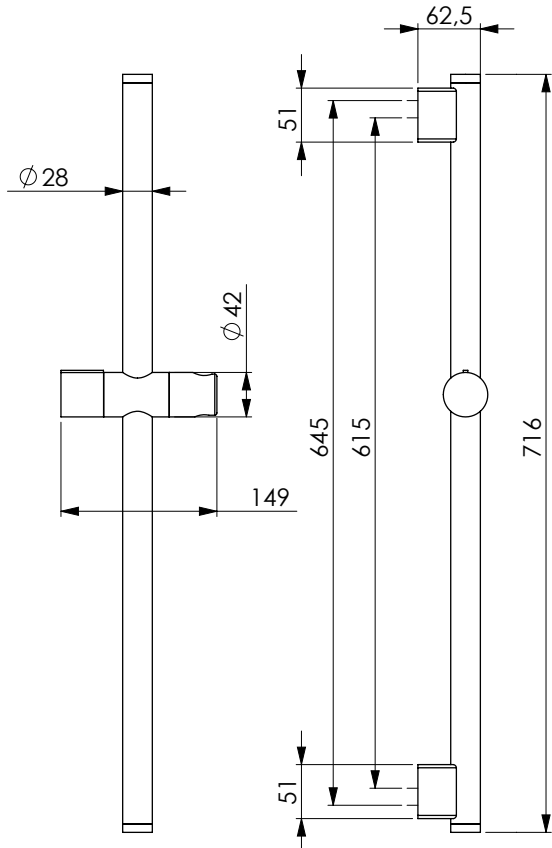

228

12580

Asta inox cromato Ø 28 mm, laterali e scorrevole in ABS cromato, interasse 615/645 mm
Fissaggio a 2 viti per ogni laterale

Chromed inox rail Ø 28 mm, side brackets and central slider chromed ABS, distance 615/645 mm. 2 fixing screws for each side bracket

قضيب من الصلب مضاد للصدأ مطلي بالكروم قطره 28 ملليمتر والجانبين والمنزلقه من ABS مطلي بالكروم مسافة ما بين المحورين 615/645 ملليمتر التثبيت من خلال مسمارين لكل جنب.

Штанга из хромированной нержавеющей стали диам. 28 мм, боковины и держатель из хромированного ABS-пластика, межосевое расстояние 615/645 мм Крепление на 2 винтах для каждой боковины

300

11146

Asta ottone cromato Ø 18 mm laterali e scorrevole in ottone cromato, interasse 575 mm
Fissaggio a 1 vite per ogni laterale

Chromed brass rail Ø 18 mm, side brackets and central slider chromed brass, distance 575 mm. 1 fixing screw for each side bracket

قضيب نحاس أصفر مطلي بالكروم قطره 18 ملليمتر والجانب والمنزلقه من نحاس أصفر مطلي بالكروم، مسافة ما بين المحورين 575 ملليمتر. التثبيت من خلال مسمار لكل جنب.

Штанга из хромированной латуни диам. 18 мм боковины и держатель и хромированной латуни межосевое расстояние 575 мм. Крепление с 1 винтом для каждой боковины

GLD
12584

BRZ
12581