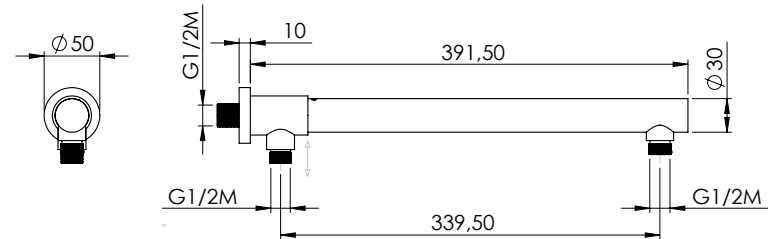

ORIONE

12630 | 11253

Braccio doccia tondo in ottone cromato L 400 mm Ø 32 mm
1/2Mx1/2M

Chromed brass round shower arm 400 mm Ø 32 mm - 1/2M x 1/2M

ذراع دُش دائري الشكل مصنوع من النحاس المطلي بالكروم L 400 ملم فُطر 32 ملم 1/2Mx1/2M

Душевой кронштейн круглый из хромированной латуни, длина 400 мм, диам. 32 мм
1/2Mx1/2M

ARIES

15700 | 15689

Braccio doccia tondo in ottone cromato con deviatore L 400 mm
Ø 30 mm - 1/2Mx1/2Mx1/2M

Chromed brass round shower arm 400 mm Ø 30 mm - 1/2Mx 1/2Mx1/2M with
diverter

ذراع دُش دائري الشكل مصنوع من النحاس المطلي بالكروم مع صمام تحويل L 400 ملم فُطر 30 ملم -
1/2Mx1/2Mx1/2M

Душевой кронштейн круглый из хромированной латуни с дивертором, длина 400 мм,
диам. 30 мм - 1/2Mx1/2M

ANTICO

12613 | 11250

Braccio doccia antico in ottone cromato L 320 mm - Ø 18 mm -
1/2Mx1/2M

Chromed brass retrò shower arm L 320 mm - Ø 18 mm - 1/2Mx1/2M

ذراع دش انتيکو من النحاس الاصفر مطلي بالكروم، الطول 320 ملليمتر والفطر 18 ملليمتر - 1/2Mx1/2M

Душевой кронштейн Antico из хромированной латуни длина 320 мм - диам. 18 мм
1/2Mx1/2M

GLD
12653 | 15725

BRZ
12651 | 11269