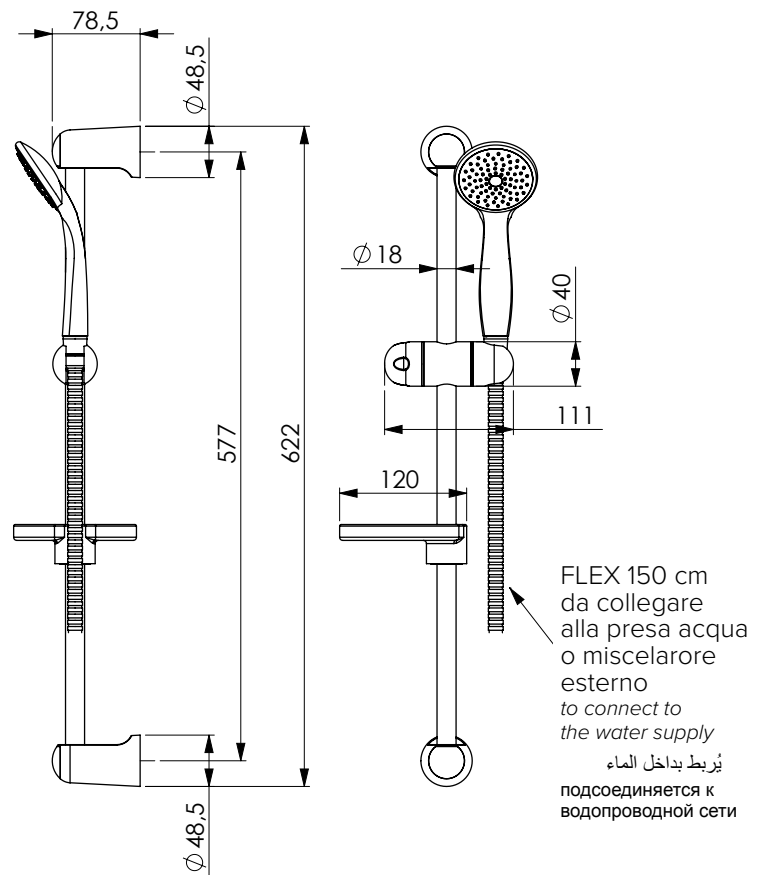

ECONOMY 2.0

14321 | 17000

Set saliscendi doccia composto da asta 118CR inox cromato Ø 18 mm, laterali con placchetta cromo e scorrevole in ABS cromato, doccia Mirò S1C in ABS cromato con anticalcare 1 getto, portasapone Zerotondo trasparente e flessibile 150 cm doppia aggraffatura. Fissaggio ad 1 vite per ogni laterale

Shower set with sliding rail 118CR chromed inox Ø 18 mm, side brackets with chrome plates and central slider chromed ABS, chromed ABS Mirò S1C handshower 1 jet with easy-clean, transparent ABS soapdish Zerotondo and flexible hose 150 cm double lock. 1 fixing screw for each side bracket

إن مجموعة ضبط ارتفاع الدش مكونة من قضيب صلب 118CR مضاد للصدأ مطلي بالكروم قطره 18 ملليمتر والجوانب مزودة بلوحة كروم والمنزلقة من ABS مطلي بالكروم ودش Mirò S1C من ABS مطلي بالكروم ومضاد للجير، بالإضافة إلى تدفق واحد وحامل الصابون موديل Zerotondo شفاف وخرطوم مرن 150 سنتيمتر مع عقص مزدوج. التثبيت من خلال مسمار لكل جنب.

Душевая система: штанга 118CR из хромированной стали диам. 18 мм, боковины с хромированной пластиной и держатель из хромированного АБС-пластика, душ Mirò S1C из хромированного АБС-пластика с покрытием для предотвращения отложения известкового налета на 1 струю, прозрачная мыльница Zerotondo и двухзагибный душевой шланг длиной 150 см. Крепление с 1 винтом для каждой боковины