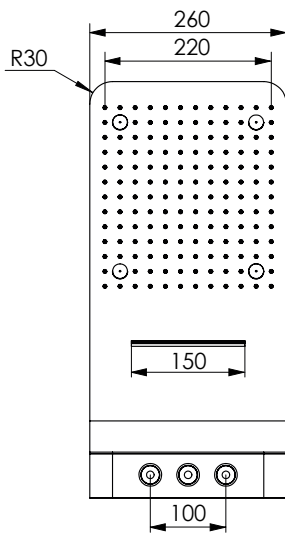

TESEO

14001 | 11759

Soffione a muro 550x260x40mm in inox supermirror 3 getti selezionabili a bottone (pioggia, cascata e nebulizzazione), 140 fori, anticalcare

Super-mirror steel chromed wall shower head 550x260x40 mm, 3 selectable jets (rain, waterfall and mist), 140 holes, with easy-clean

رأس دش يثبت على الحائط من الصلب المضاد للصدأ مطلي بالكروم ابعاده 555x300x40 ملم ثلاثة تدفقات يمكن خلطها، 140 فتحة، مضاد للجير، منتقى التدفقات ذو زر.

Душевая лейка настенная из хромированной стали 555x300x40 мм 3 смешиваемые струи, 140 отверстий, покрытие для предотвращения отложения известкового налета, кнопочный селектор струй