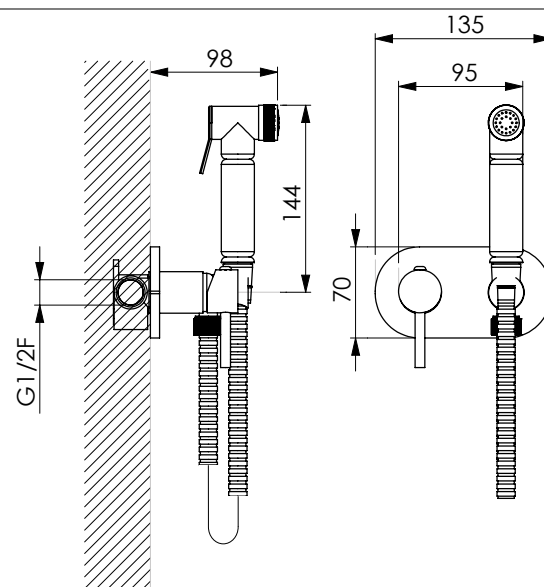

KIT SHUT OFF OTTONE T MP LISCIA

17367 | 17366

Kit Shut-Off tondo in ottone cromato con flessibile antitorsione* 120 cm in acciaio cromato con miscelatore da incasso con placca e supporto

Chromed brass round Shut-off kit with 120 cm chromed inox flexible hose antitwist* with built-in mixer with plaque and bracket

طقم شطاف بيديت بخاخ مستدير من النحاس الاصفر المطلي بالكروم وخرطوم مرن 120 سنتم من الصلب المطلي بالكروم مضاد للتفاف* مع لوحة الخلاط والحامل

Набор переключателей круглый из хромированной латуни с нескручивающимся душевым шлангом* 120 см из хромированной стали с планкой для смесителя и опорой