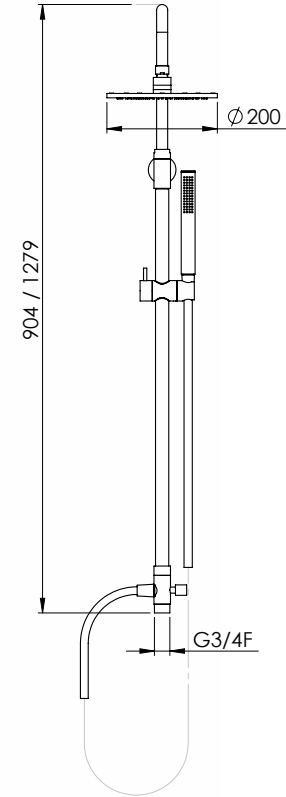

CALIMERA

A 18083

Set colonna tonda composto da asta 338 2.0 telescopica e girevole in ottone nero opaco $\varnothing$ 25 mm, soffione Venere 20T nero opaco $\varnothing$ 200x10 mm, doccia Atena in ABS nero opaco 1 getto e flessibile 150 cm PVC Full Blacklux completa di deviatore

Matt black column set with telescopic and rotating round rail 338 2.0 $\varnothing$ 25 mm, matt black Venere 20T headshower $\varnothing$ 200x10 mm, matt black ABS Atena handshower 1 jet and flexible hose 150 cm Full Blacklux, diverter included

طعم دُش مكوّن من عمود دائري الشكل بقضيب 338 2.0 مفصلي قابل لللف مصنوع من النحاس الأسود المطفأ اللمعة قطر 25 ملم ورأس دُش Atena Venere 20T أسود مطفأ اللمعة قطر 200x10 ملم ويد دُش مصنوع من الأكريلونتريل بوتادين ستايرين "ABS" أسود مطفأ اللمعة مع 1 نظام رش وخرطوم مرن Full Blacklux طوله 150 سم مصنوع من بولي كلوريد الفينيل PVC مزود بصمام تحويل

Комплект душевой колонны с круглой душевой лейкой с телескопической поворотной штангой 338 2.0 из черной матовой латуни диам. 25 мм, душевая лейка Venere 20T черного матового цвета диам. 200x10 мм, душ Atena из АБС-пластика черного матового цвета, 1 функция струи, и гибкий шланг 150 см Full Blacklux из ПВХ с дивертором

CALIMERA

B 17084

CALIMERA

C 17085

CALIMERA

E 17086