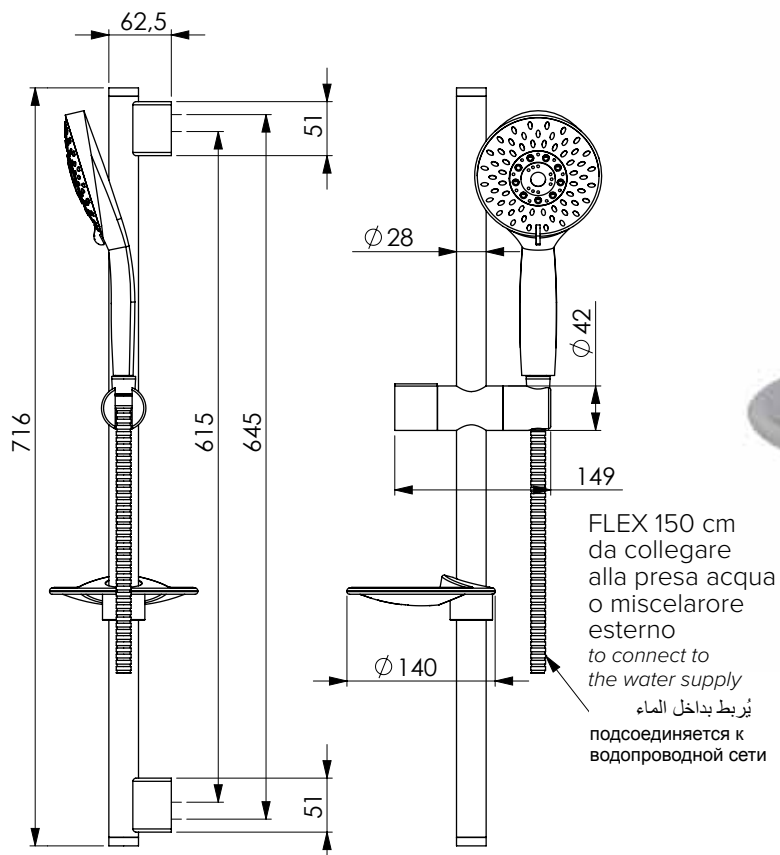

VENTOTTO

14720 | 14707

Set saliscendi doccia composto da: asta 228 inox cromato Ø 28 mm, laterali e scorrevole in ABS cromato, doccia Dalia in ABS cromato con anticalcare 5 getti, portasapone 107 cromato e flessibile 150 cm doppia aggraffatura. Fissaggio a 2 viti per ogni laterale

Shower set with sliding rail 228 chromed inox Ø 28 mm, side brackets and central slider chromed ABS, chromed ABS Dalia handshower 5 jets, chromed ABS soapdish 107 and flexible hose 150 cm double lock. 2 fixing screws for each side bracket

إن مجموعة ضبط ارتفاع الدش مكونة من قضيب صلب 228 مضاد للصدأ مطلي كروم قطره 28 ملليمتر والجوانب والمنزلة من ABS مطلي بالكروم ودش Dalia من ABS مطلي بالكروم ومضاد للجير، بالإضافة إلى 5 تدفقات وحامل الصابون موديل 107 كروم وخرطوم مرن 150 سنتيمتر مع غص مزدوج التثبيت من خلال مسامير لكل جنب.

Душевая система: штанга 228 из хромированной нержавеющей стали диам. 28 мм, боковины и держатель из хромированного АБС-пластика, душ Dalia из хромированного АБС-пластика с покрытием для предотвращения отложения известкового налета на 5 струй, хромированная мыльница 107 и двухзагибный душевой шланг 150 см. Крепление на 2 винтах для каждой боковины