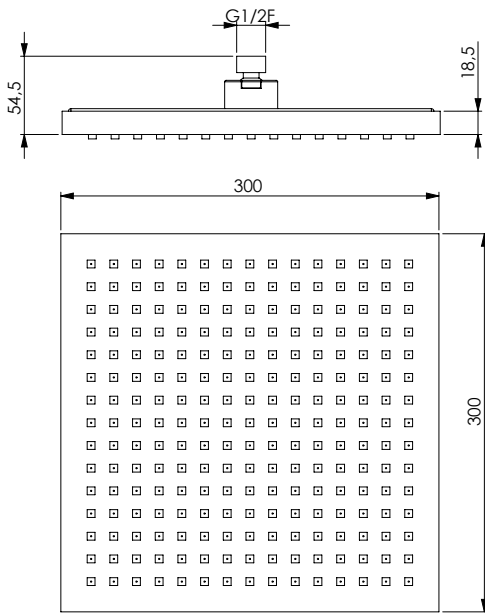

Anche disponibile in

Also available / متوفر أيضا /

Также имеется в наличии

**PETALO 25Q****13957 | 11730**

Soffione in ABS cromato quadro 250x250x15 mm, 120 fori, anticalcare, non ispezionabile

Square ABS chromed headshower 250x250x15 mm, 120 holes, not inspectable, with easy-clean