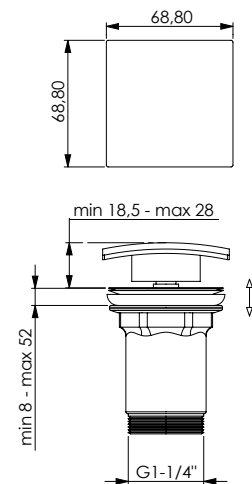

SCARICO CC QUADRO STP

12377

Scarico click-clack quadro in ottone 1"1/4 senza troppo pieno

Brass square pop-up waste 1"1/4 without overflow for basin

بالوعة click-clack مربعة من النحاس الاصف "1 1/4 بلا ملى

Квадратный слив из латуни с функцией click-clack 1"1/4 без водослива