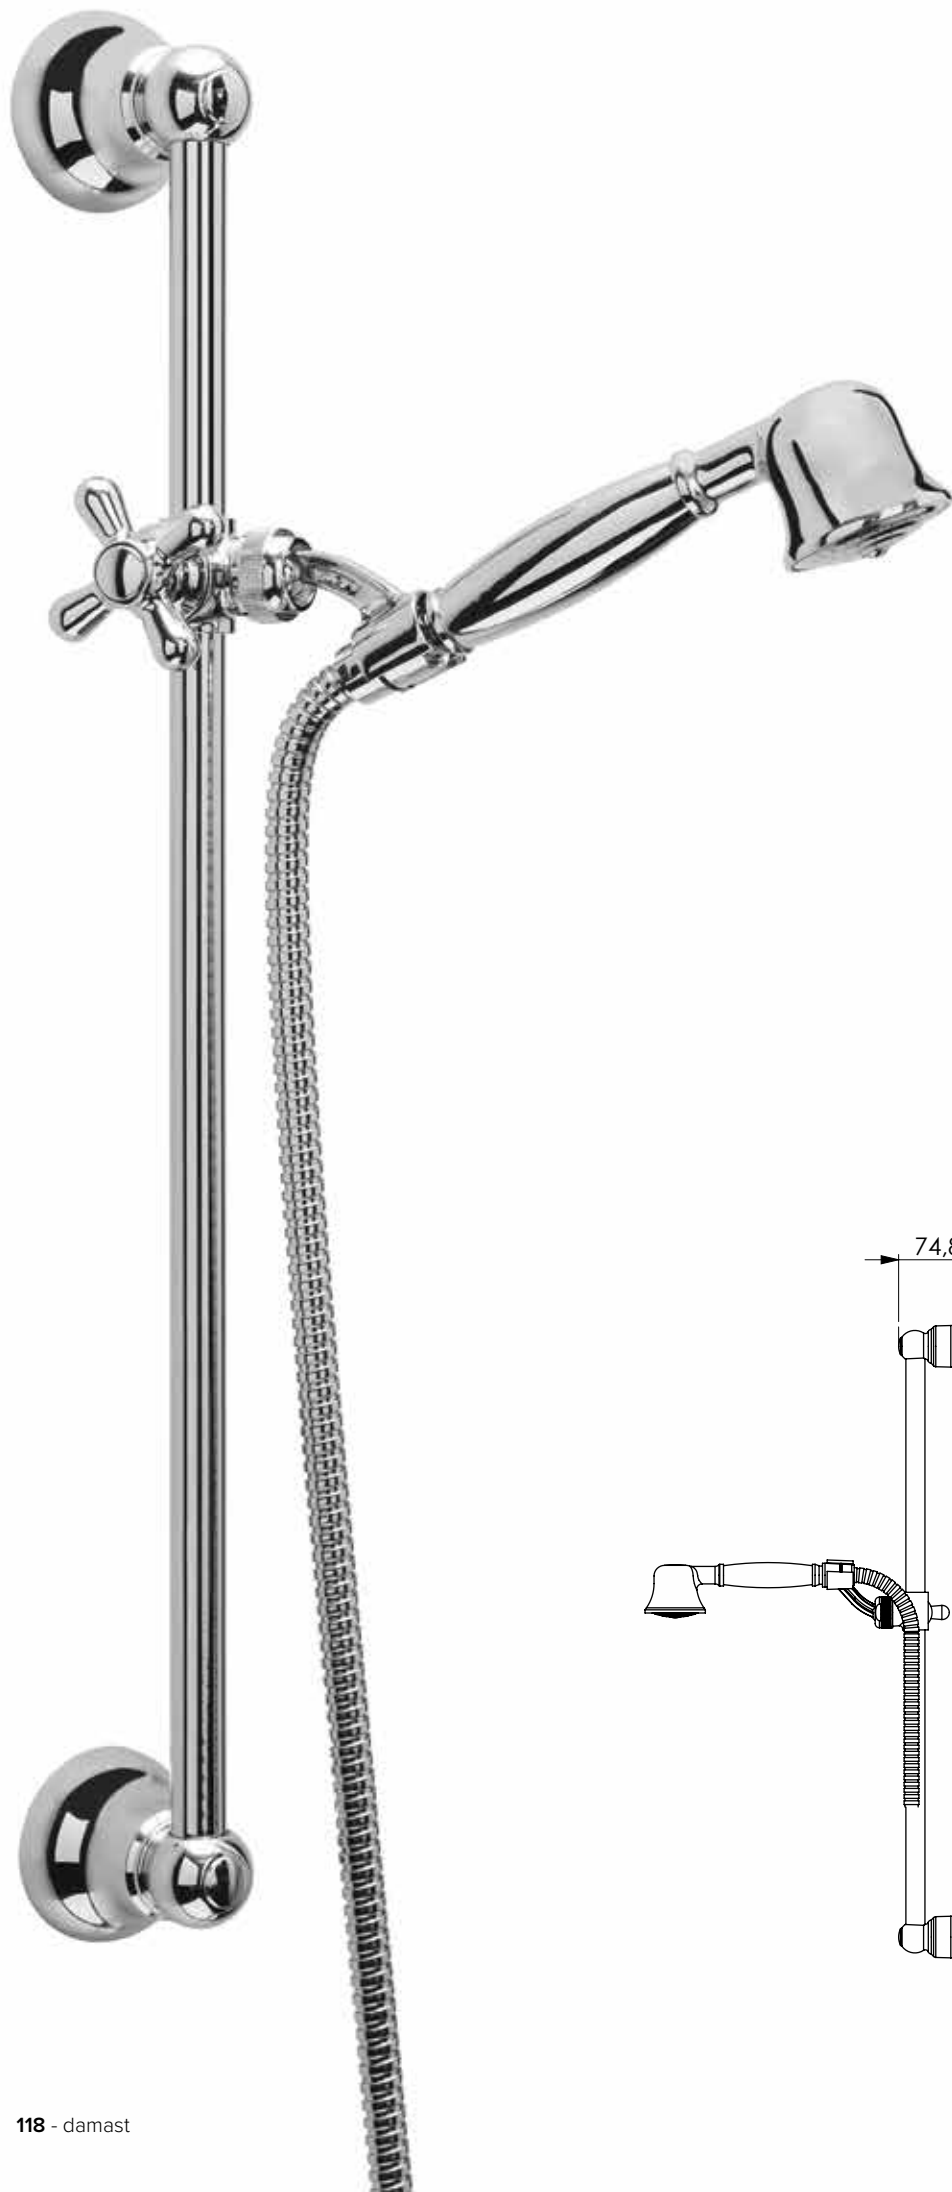

ANTICO

14340 | 17016

Set saliscendi doccia composto da asta 300 ottone cromato Ø 18 mm, doccia Antica in ottone cromato 1 getto, flessibile 150 cm doppia aggraffatura. Fissaggio a 1 vite per ogni laterale

Shower set with sliding rail 300 chromed brass Ø 18 mm, chromed brass Antica handshower 1 jet, flexible hose 150 cm double lock. 1 fixing screw for each side bracket

إن مجموعة ضبط ارتفاع الدش مكونة من قضيب 300 من النحاس الأصفر مطلي كروم قطره 18 مليمتراً ودش Antica من النحاس الأصفر مطلي بالكروم تدفق واحد وخرطوم مرن 150 سنتمتر مع عصى مزدوج. التثبيت من خلال مسمار لكل جنب

Душевая система: штанга 300 из хромированной латуни диам. 18 мм, душ Antica из хромированной латуни на 1 струю, двухзагибный душевой шланг 150 см. Крепление с 1 винтом для каждой боковины

- **GLD**
  14733 | 17017
- **BRZ**
  14727 | 17018