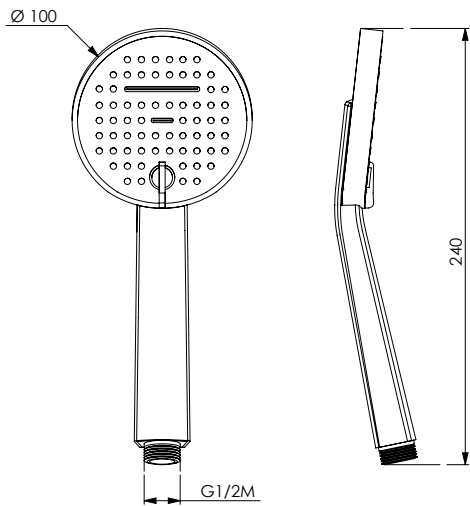

AIRY

13166 | 11406

Doccia anticalcare in ABS cromato 2 getti con cascata, disco cromato con air system

ABS chromed handshower easy-clean 2 jets with waterfall, chromed disc and air system

دش مضاد للجير من ABS مطلي بالكروم، تدفقان وخاصة الشلال والقرص مطلي بالكروم مع منظومة air system