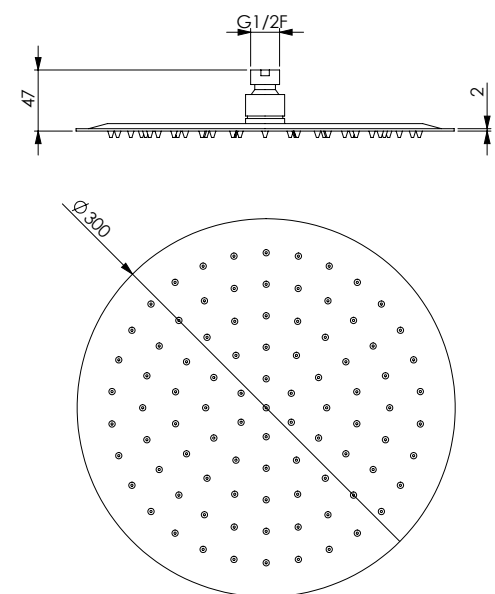

RELAX 30T

14095 | 11829

Soffione tondo in inox super-mirror tondo Ø 300x2 mm, 91 fori, anticalcare, non ispezionabile

Round stainless steel super-mirror headshower Ø 300x2 mm, 91 holes, not inspectable, with easy-clean

رأس دش من الصلب المضاد للصدأ مطلية بالكروم دائرية 300x2 ملليمتر، 216 خرم، مضادة للجير وقابلة للفحص

Круглая душевая лейка из хромированной нержавеющей стали диам. 300x2 мм, 216 отверстий, с покрытием для предотвращения отложения известкового налета, недоступна для обслуживания