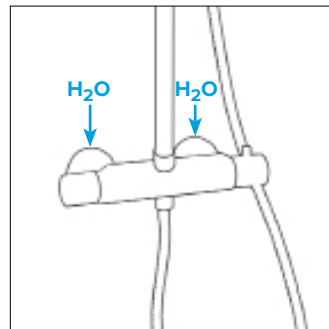

D PER ESTERNO DOCCIA CON MISCELATORE THERMOSTATICO CON DEVIATORE INCORPORATO

Colonna doccia completa di miscelatore termostatico e deviatore incorporato.

Fixing system for external thermostatic mixer

Shower column with thermostatic mixer, diverter included.