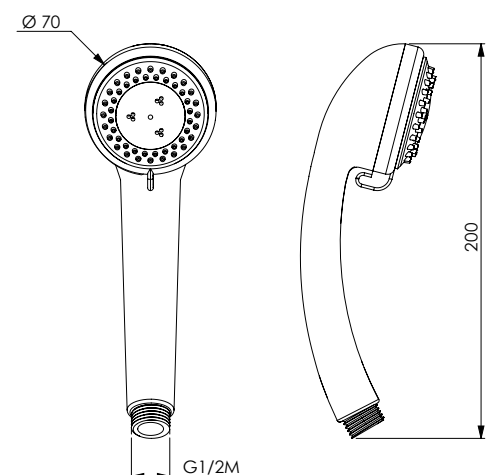

AIRY

13166 | 11406

Doccia anticalcare in ABS cromato 2 getti con cascata, disco cromato con air system

ABS chromed handshower easy-clean 2 jets with waterfall, chromed disc and air system

دش مضاد للجير من ABS مطلي بالكروم، تدفقان وخاصة الشلال والقرص مطلي بالكروم مع منظومة air system