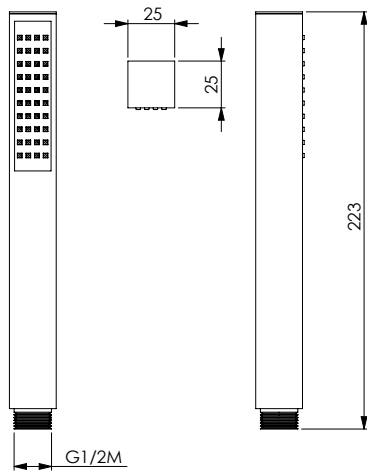

ASTRO

17302 | 11393

Doccia quadra 25x25 mm anticalcare in ottone cromato 1 getto

Chromed brass handshower square 25x25 mm handshower easy-clean 1 jet

دش مربع 25x25 ملليمتر مضاد للجير من النحاس الاصفر مطلي بالكروم وتدفق واحد

Квадратная душевая лейка 25x25 мм с покрытием для предотвращения отложения известкового налета из хромированной латуни на 1 струю