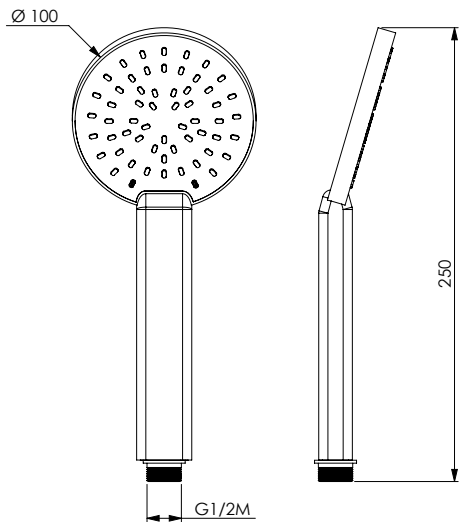

ABS chromed rectangular 42x18 mm handshower easy-clean 1 jet

دش مستطيل الشكل 42x18 ملم بنظام مزيل للترسيبات الجيرية مصنوع من الاكريلونتريل بوتادين ستايرين "ABS" المطلي بالكروم مع 1 نظام رش

Прямоугольная душевая лейка 42x18 мм с покрытием для предотвращения отложения известкового налета из хромированного ABS-пластика, 1 функция струи