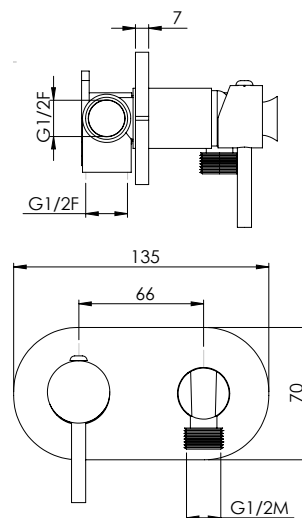

MISCELATORE TP

12076

Miscelatore meccanico tondo in ottone cromato da incasso con supporto e placca 1/2M

Chromed brass round concealed mixer with wall bracket and plaque 1/2M

خلط ميكانيكي دائري الشكل مصنوع من النحاس المطلي بالكروم غائر ومثبت التركيب مع حامل ولوحة تثبيت 1/2M

Круглый встраиваемый механический смеситель из хромированной латуни с опорой и пластиной 1/2M