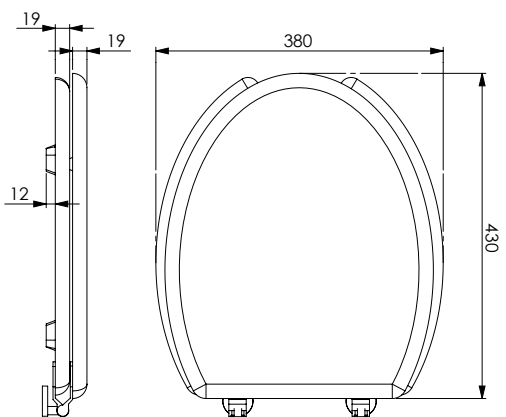

White MDF toilet seat with universal fixing kit

قاعدة مرحاض من MDF مدهون أبيض بوصلة عامة ولوازم التثبيت

Сиденье для унитаза из лакированного МДФ белого цвета с универсальным креплением и крепежным комплектом