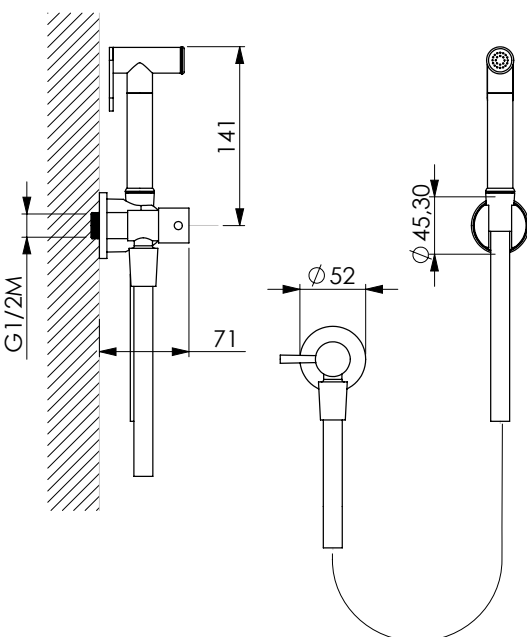

KIT SHUT-OFF OTTONE T LISCIA

17337 | 17336

Kit Shut-Off tondo in ottone cromato con flessibile antitorsione* 120 cm in acciaio cromato con rubinetto e supporto

Chromed brass round Shut-off kit with 120 cm chromed inox flexible hose antitwist* tap and wall bracket

طقم شطاف ببديت بخاخ من النحاس الاصفر المطلي بالكروم وخرطوم مرن 120 سنتم من الصلب المطلي بالكروم مضاد للالتفاف* والحامل

Набор переключателей круглый из хромированной латуни с нескручивающимся душевым шлангом* 120 см из хромированной стали с краном и опорой