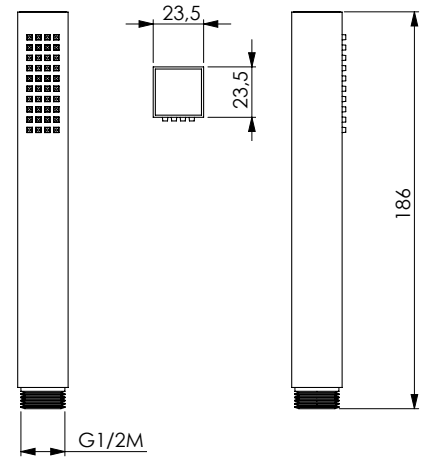

ABS chromed handshower square 23x23 mm easy-clean 1 jet

دش مربع 23x23 ملليمتر مضاد للجير من ABS مطلي بالكروم وتنفق واحد

Квадратная душевая лейка 23x23 мм с покрытием для предотвращения отложения известкового налета из хромированного АБС-пластика на 1 струю