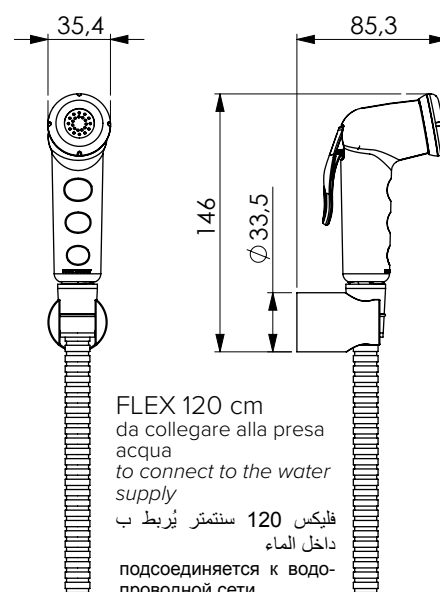

FLEX 120 cm
da collegare alla presa
acqua
to connect to the water
supply

فليكس 120 سنتمتر يُربط ب
داخل الماء

подсоединяется к водо-
проводной сети