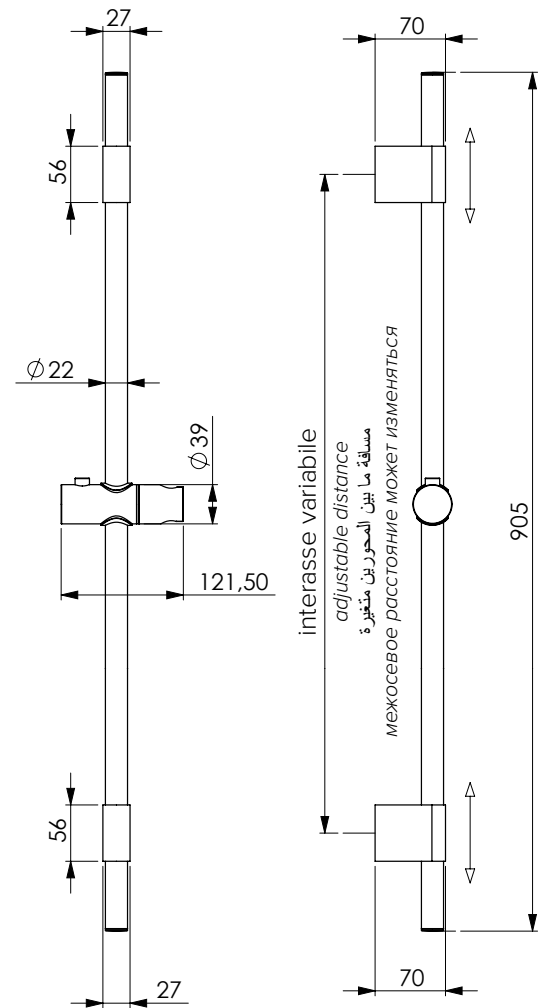

216

11155

Asta inox cromato Ø 22 mm 90 cm, laterali e scorrevole in ABS cromato, interasse regolabile. Fissaggio a 2 viti per ogni laterale

Chromed inox rail Ø 22 mm 90 cm side brackets and central slider chromed ABS, adjustable distance. 2 fixing screws for each side bracket

قضيب صلب مضاد للصدأ مطلي بالكروم قطره 22 مليمتراً 90 سنتيمتر، الجوانب والمنزلقة من ABS مطلية بالكروم، مسافة ما بين المحورين قابلة للضبط. التثبيت من خلال مسمارين لكل جانب.

Штанга из хромированной нержавеющей стали диам. 22 мм, 90 см, боковины и держатель из хромированного ABS-пластика, регулируемое межосевое расстояние. Крепление на 2 винтах для каждой боковины