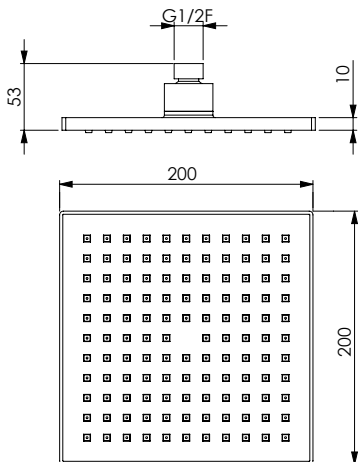

PETALO 30Q

13964 | 11734

Soffione in ABS cromato quadro 300x300x15 mm, 225 fori, anticalcare, non ispezionabile

Square ABS chromed headshower 300x300x15 mm, 225 holes, not inspectable, with easy-clean

رأس دش من ABS مطلية بالكروم مربعة 300x300x15 ملمتر، مضادة للجير وغير قابلة للفحص

Квадратная душевая лейка из хромированного АБС-пластика 300x300x15 мм, 225 отверстий, с покрытием для предотвращения отложения известкового налета, недоступна для обслуживания

Anche disponibile in

Also available / متوفر أيضا /

Также имеется в наличии

PETALO 25Q

13957 | 11730

Soffione in ABS cromato quadro 250x250x15 mm, 120 fori, anticalcare, non ispezionabile

Square ABS chromed headshower 250x250x15 mm, 120 holes, not inspectable, with easy-clean

رأس دش من ABS مطلية بالكروم مربعة 250x250x15 ملمتر، مضادة للجير وغير قابلة للفحص

Квадратная душевая лейка из хромированного АБС-пластика 250x250x15 мм, 120 отверстий, с покрытием для предотвращения отложения известкового налета, недоступна для обслуживания

Anche disponibile in

Also available / متوفر أيضا /

Также имеется в наличии

PETALO 20Q

13931 | 11717

Soffione in ABS cromato quadro 200x200x10 mm, 120 fori, anticalcare, non ispezionabile

Square ABS chromed headshower 200x200x10 mm, 120 holes, not inspectable, with easy-clean

رأس دش من ABS مطلية بالكروم مربعة 200x200x10 ملمتر، مضادة للجير وغير قابلة للفحص

лейка из хромированного АБС-пластика 200x200x10 мм, 120 отверстий, с покрытием для предотвращения отложения известкового налета, недоступна для обслуживания

Anche disponibile in

Also available / متوفر أيضا /

Также имеется в наличии