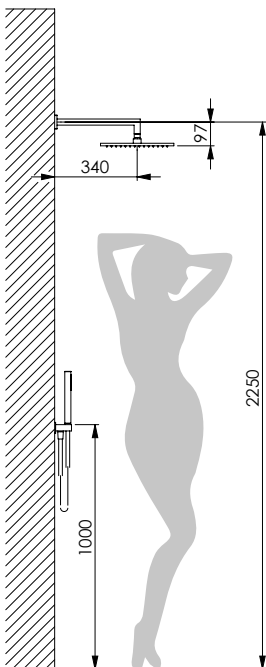

NKS

20T **15743** | 17127
25T **16309** | 17128
30T **15744** | 17129

BCO

20T **15404** | 17130
25T **16308** | 17131
30T **15406** | 17132