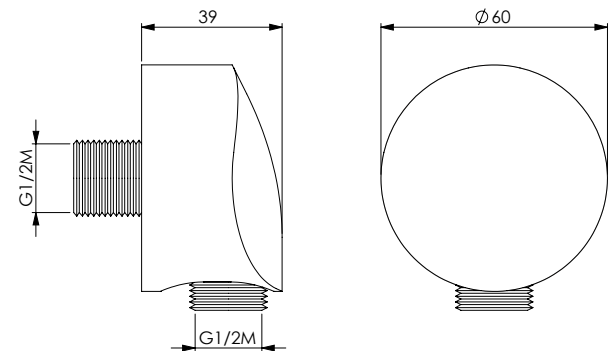

مدخل ماء مستدير مع غطاء من ABS المظلي بالكروم
1/2M x 1/2M

Подключение к водопроводу круглой формы с
покрытием из хромированного ABS-пластика
1/2M x 1/2M

**QUADRA ABS****13795 | 11979**

Pres a acqua in ottone con
copertura quadra in ABS cromato
1/2M x 1/2M