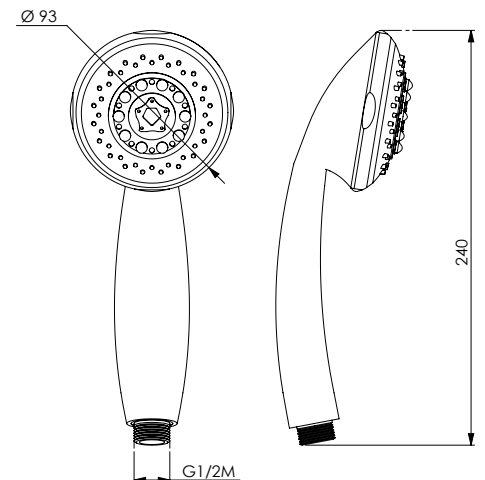

DOLLY 3

13193 | 11413

Doccia anticalcare in ABS cromato 3 getti

ABS chromed handshower easy-clean 3 jets

دش مضاد للجير من ABS مطلي بالكروم 3 تدفقات

Душ с покрытием для предотвращения отложения известкового налета из хромированного АБС-пластика на 3 струи