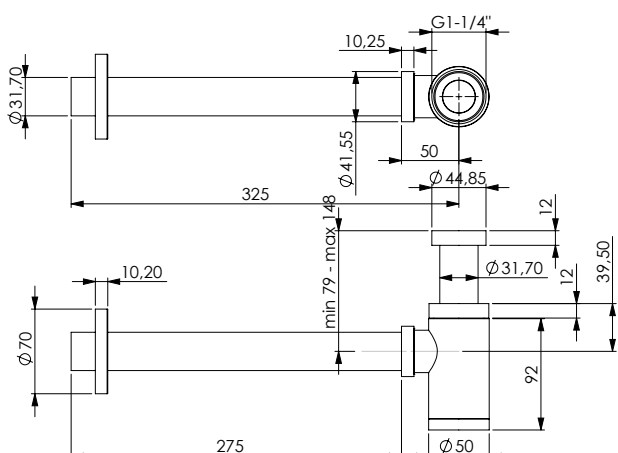

SIFONE 100

12363 | 12358

Sifone tondo d'arredo 1"1/4 tubo 300 mm

Round furniture accessory siphon 1"1/4 with 300 mm pipe.

سيفون دائري الشكل للتجهيز 1"1/4 أنبوب 300 ملم

Сифон круглый дополнительный 1"1/4, трубка 300 мм