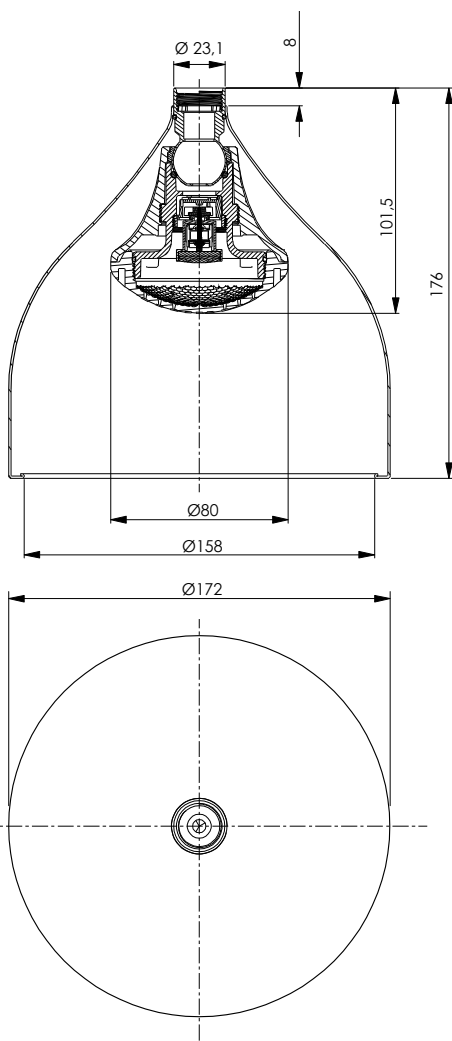

ALTEA

14147 | 17235 - luce colorata / color light
14146 | 17236 - luce bianca / white light

Soffione in ABS cromoterapia con cover a campana in alluminio verniciato nero e bianco Ø 170x170 mm, non ispezionabile

ABS colortherapy headshower with black and white painted aluminium cover bell Ø 170x170 mm, not inspectable

رأس دش من ABS مزودة بمنظومة علاج بالألوان وغطاء على شكل قبة من الألومنيوم الانودى أسود أو أبيض قطره 170x170 ملم، غير قابلة للفحص

Душевая лейка из АБС-пластика с хромотерапией, с конусом из анодированного алюминия черно-белого цвета диам. 170x170 мм, недоступна для обслуживания