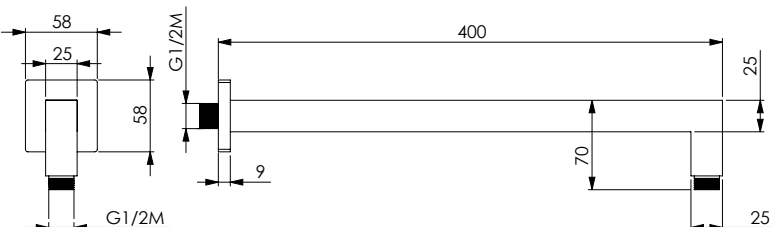

ذراع دش مربع من النحاس الاصفر مطلي بالكروم، الطول 400 ملليمتر، 25x25 ملليمتر 1/2Mx1/2M

Душевой кронштейн квадратный из хромированной латуни длина 400 мм, 25x25 мм - 1/2Mx1/2M

**CASSIOPEA 35****12609 | 11238**