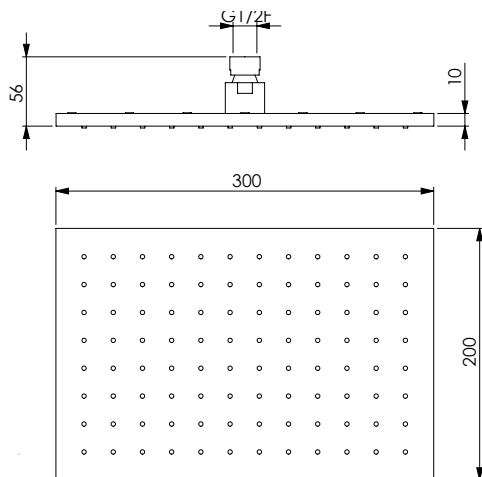

GLD
15373 | 14114

BRZ
15371 | 14107

NKS
15359 | 14157

NRO
15372 | 14148

BCO
15370 | 14152

SUPERNOVA

13992 | 11748

Soffione in ottone cromato rettangolare 300x200x8 mm, 140 fori, anticalcare, ispezionabile

Rectangular chromed brass headshower 300x200x8 mm, 140 holes, inspectable, with easy-clean

رأس دش من النحاس الأصفر مطلي بالكروم مستطيلة 300x200x8 ملليمتر، 140 خرم، مضادة للجير وقابلة للفحص

Прямоугольная душевая лейка из хромированной латуни 300x200x8 мм, 140 отверстий, с покрытием для предотвращения отложения известкового налета, доступна для обслуживания