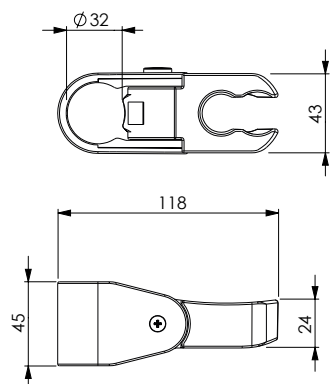

SC 228

12137

Scorrevole in ABS cromato Ø 28 mm

ABS chromed slider Ø 28 mm

منزلق من ABS مطلي بالكروم قطره 28 ملليمتر

Держатель для душа из хромированного АБС-пластика диам. 28 мм