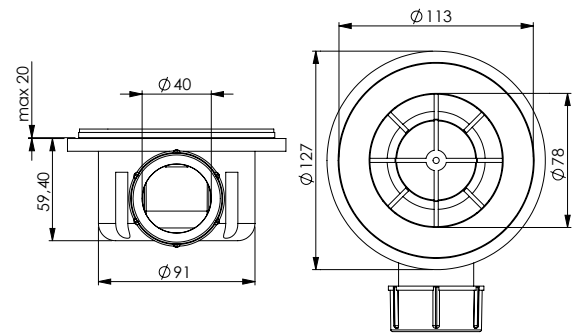

PILETTA 90 R FILOPAVIMENTO

15598

Piletta in PP bianco Ø 90 mm ribassato filopavimento per piatto doccia

White PP waste Ø 90 mm floor-line for shower tray

بالوعة صرف مصنوعة من البولي بروبيلين الابيض اللون قطر 90 ملم منخفضة متماهية مع سطح الأرضية لأحواض الدش

Сливной трап из полипропилена белого цвета диам. 90 мм заниженный, заподлицо с полом, для душевого поддона