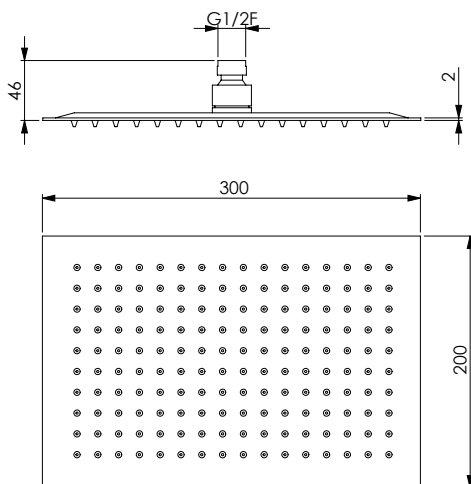

RELAX 3020

13994 | 11750

Soffione in inox super-mirror rettangolare 300x200x2 mm, 160 fori, anticalcare, non ispezionabile

Rectangular stainless steel super-mirror headshower 300x200x2 mm, 160 holes, not inspectable, with easy-clean

رأس دش من الصلب المضاد للصدأ مطلية بالكروم مستطيل 300x200x2 ملليمتر، 160 خرم، مضادة للجير وغير قابلة للفحص

Прямоугольная душевая лейка из хромированной нержавеющей стали 300x200x2 мм, 160 отверстий, с покрытием для предотвращения отложения известкового налета, недоступна для обслуживания