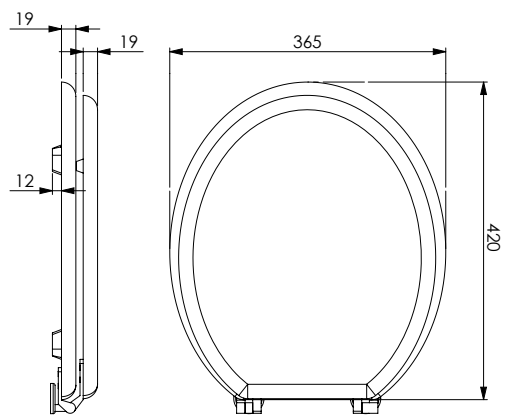

COPRIWATER AXEL SOFT CLOSE

12456

Asse WC in MDF laccato bianco a chiusura lenta con attacco universale e kit fissaggio

White MDF toilet seat soft close with universal, fixing kit

قاعدة مرحاض من MDF المدهون أبيض تغلق ببطيء مع وصلة عامة ولوازم التثبيت

Сиденье для унитаза из лакированного МДФ белого цвета с микролифтом, с универсальным креплением и крепежным комплектом