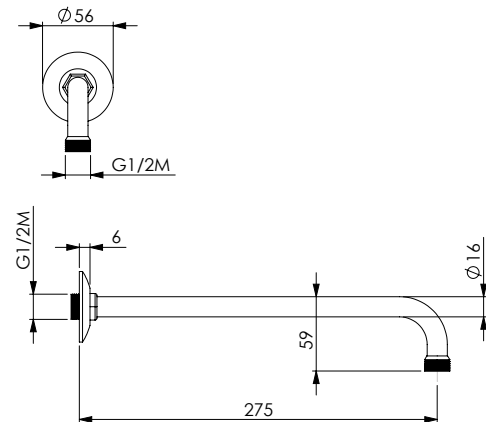

TONDO

11227

Braccio doccia tondo in ottone cromato L 275 mm Ø 16 mm - 1/2Mx1/2M

Chromed brass shower arm 275 mm Ø 16 mm - 1/2M x 1/2M

ذراع دش دائري من النحاس الأصفر مطلي بالكروم، الطول 275 ملم والقطر 16 ملم - 1/2Mx1/2M

Душевой кронштейн круглый из хромированной латуни длина 275 мм, диам. 16 мм - 1/2Mx1/2M