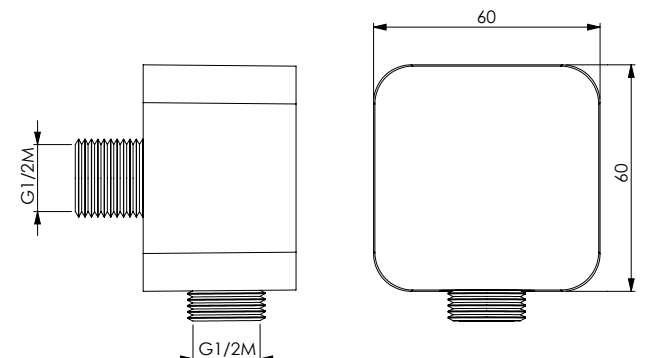

QUADRA ABS

13795 | 11979

Pres a acqua in ottone con
copertura quadra in ABS cromato
1/2M x 1/2M

Brass water connection 1/2M x 1/2M with
square chromed ABS cover

مدخل ماء مربع مع غطاء من ABS المظلي بالكروم
1/2M x 1/2M

Подключение к водопроводу квадратной
формы с покрытием из хромированного ABS-
пластика 1/2M x 1/2M