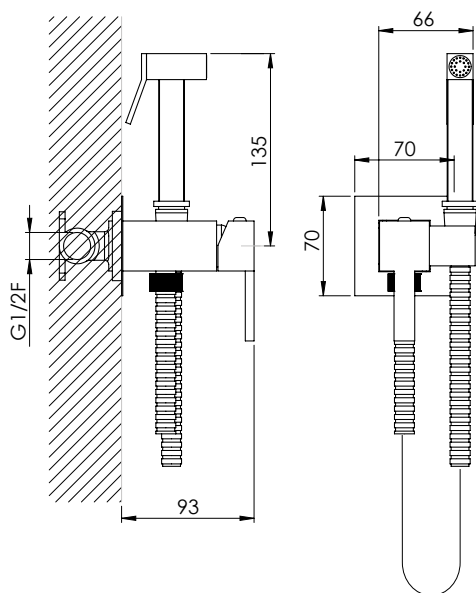

طقم شطاف دائري الشكل مصنوع من النحاس الأبيض المغطى اللمعة مع خرطوم مرن مقاوم للتواء* 120 سم أبيض مغطى اللمعة مع خلاط وحامل مدمج

Набор душевой Shut-Off круглый из белой матовой латуни с нескручивающимся душевым шлангом* 120 см из белого матового ПВХ с металлическим блеском, смеситель и интегрированная опора