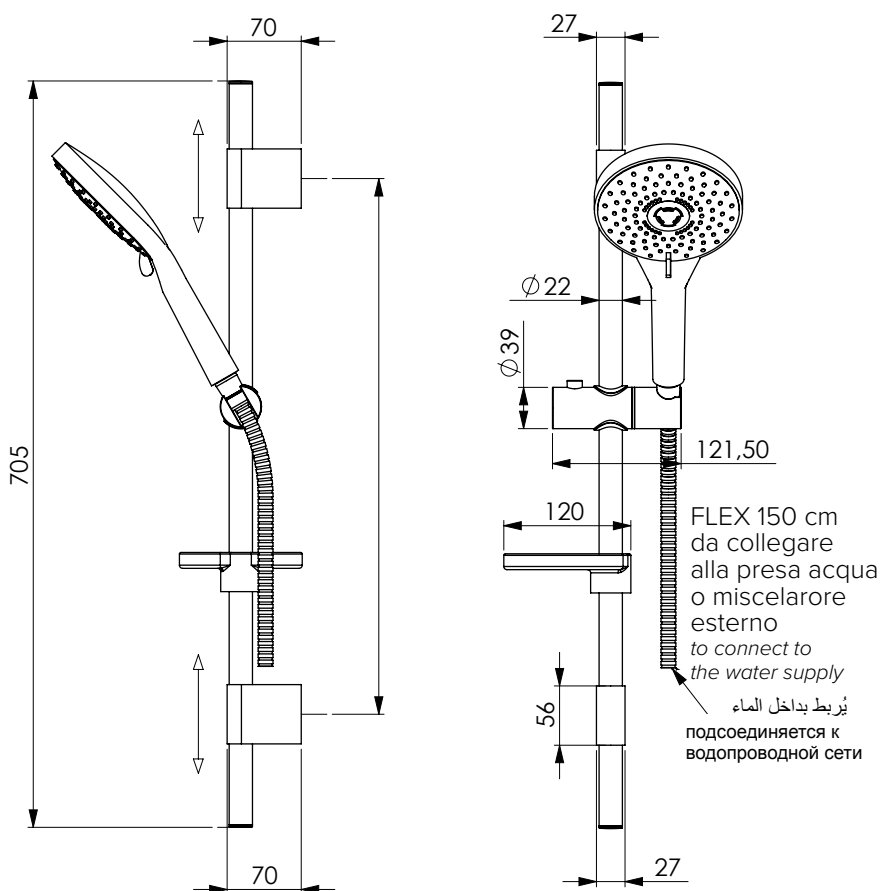

7CENTO

14401 | 17012

Set saliscendi doccia composto da asta 215 inox cromata Ø 22 mm con supporti laterali regolabili, laterali e scorrevole in ABS cromato, doccia Milla 3L in ABS cromato con anticalcare 3 getti, con portasapone Zerotondo ABS cromato e flessibile 150 cm doppia aggraffatura. Fissaggio a 2 viti per ogni laterale

Shower set with sliding rail 215 chromed inox Ø 22 mm with adjustable side brackets, side brackets and central slider chromed ABS, chromed ABS Milla 3L handshower 3 jets with easy-clean, with chromed ABS soapdish Zerotondo and flexible hose 150 cm double lock. 2 fixing screws for each side bracket

إن مجموعة ضبط ارتفاع الدش مكونة من قضيب صلب 215 مضاد للصدأ مطلي كروم قطره 22 ملليمتر والدعامة الجانبية يمكن ضبطها والجوانب والمنزلة من ABS مطلي بالكروم وش Milla 3L من ABS مطلي بالكروم ومضاد للجير، بالإضافة إلى 3 تنفقات وحامل الصابون موديل Zerotondo ABS كروم وخرطوم مرن 150 سنتمتر مع عصى مزدوج. التثبيت من خلال مسمارين لكل

Душевая система: штанга 215 из хромированной нержавеющей стали диам. 22 мм с боковыми регулируемыми опорами, боковины и держатель из хромированного АБС-пластика, душ Milla 3L из хромированного АБС-пластика с покрытием для предотвращения отложения известкового налета на 3 струи, мыльница Zerotondo из хромированного АБС-пластика и двухзагибный душевой шланг 150 см. Крепление на 2 винтах для каждой боковины