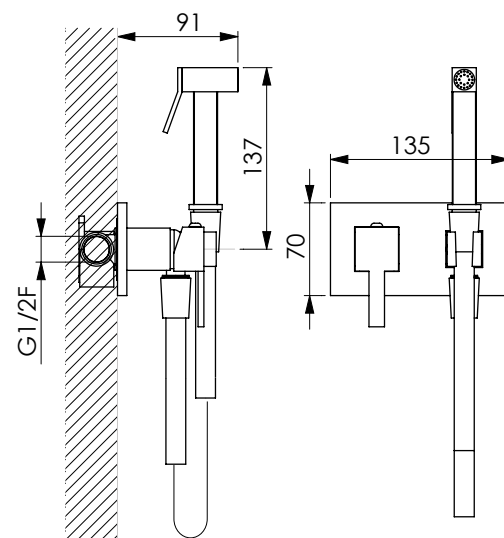

KIT SHUT-OFF OTTONE Q MP MINIMALE

17379 | 17378

Kit Shut-Off quadro in ottone cromato con flessibile antitorsione* 120 cm in PVC grigio metallizzato con miscelatore placca e supporto

Chromed brass square Shut-off kit with 120 cm grey metallized PVC flexible hose antitwist* mixer and wall bracket

طقم شطاف مربع الشكل مصنوع من النحاس المطلي بالكروم مع خرطوم مرن مقاوم للتواء* 120 سم مصنوع من بولي كلوريد الفينيل PVC رمادي اللون ممعدن مع لوحة خلاط وحامل

Набор душевой Shut-Off квадратный из хромированной латуни с нескручивающимся душевым шлангом* 120 см из серого ПВХ с металлическим блеском, со смесителем на пластине и встроенной опорой