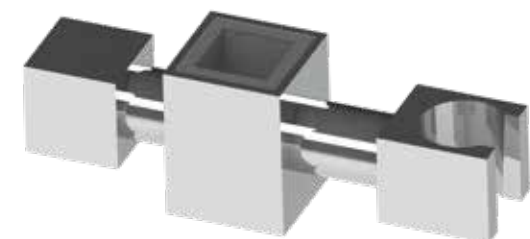

SC 300

12113

Scorrevole in ottone cromato Ø 18 mm

Chromed brass slider Ø 18 mm

منزلق من النحاس الاصفر مطلي بالكروم قطره 18 مليمتر

Держатель из хромированной латуни диам. 18 мм