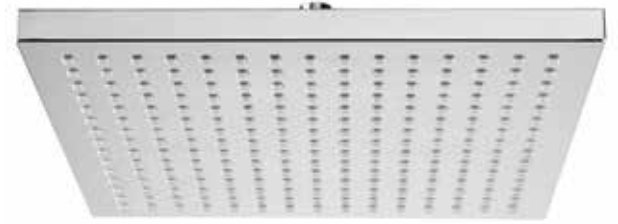

PETALO 30Q

13964 | 11734

Soffione in ABS cromato quadro 300x300x15 mm, 225 fori, anticalcare, non ispezionabile

Square ABS chromed headshower 300x300x15 mm, 225 holes, not inspectable, with easy-clean

رأس دش من ABS مطلية بالكروم مربعة 300x300x15 ملمتر، مضادة للجير وغير قابلة للفحص

Квадратная душевая лейка из хромированного АБС-пластика 300x300x15 мм, 225 отверстий, с покрытием для предотвращения отложения известкового налета, недоступна для обслуживания

Anche disponibile in

Also available / متوفر أيضا /

Также имеется в наличии

PETALO 25Q

13957 | 11730

Soffione in ABS cromato quadro 250x250x15 mm, 120 fori, anticalcare, non ispezionabile

Square ABS chromed headshower 250x250x15 mm, 120 holes, not inspectable, with easy-clean

رأس دش من ABS مطلية بالكروم مربعة 250x250x15 ملمتر، مضادة للجير وغير قابلة للفحص

Квадратная душевая лейка из хромированного АБС-пластика 250x250x15 мм, 120 отверстий, с покрытием для предотвращения отложения известкового налета, недоступна для обслуживания

Anche disponibile in

Also available / متوفر أيضا /

Также имеется в наличии