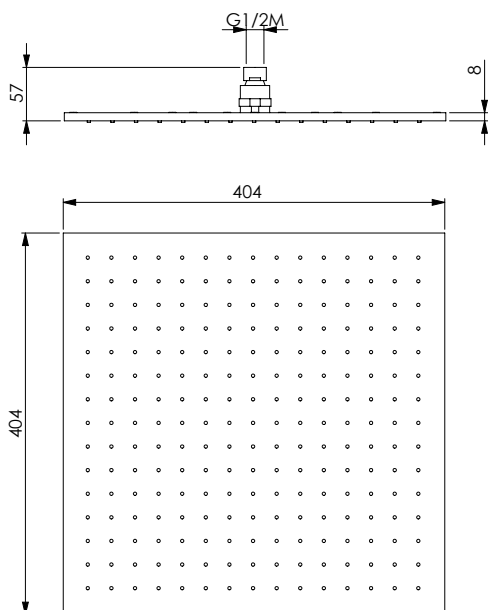

رأس دش من النحاس الاصفر مطلي بالكروم مربعة 400x400x8 ملم، 224 خرم، مضادة للجير وقابلة للفحص

Квадратная душевая лейка из хромированной латуни 400x400x8 мм, 224 отверстий, с покрытием для предотвращения отложения известкового налета, доступна для обслуживания