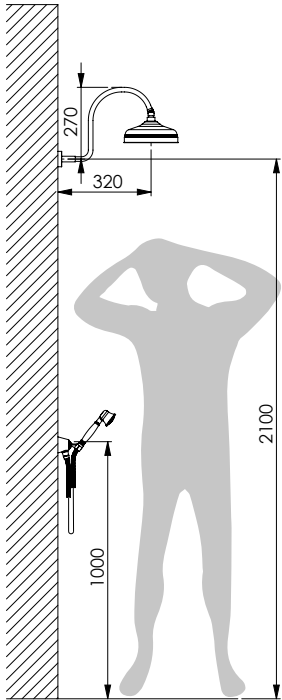

ANTICO

20T **13641** | 17207

30T **13655** | 17208

Kit doccia in ottone cromato con doccia Antica, presa acqua Antica con supporto, flessibile D/A 150 cm, braccio doccia Antico e soffione Antico

Chromed brass shower kit with Antica handshower, Antica water supply with bracket and 150 cm double lock flexible hose, shower arm Antico and Antico headshower

طقم دش من النحاس الاصفر مطلي بالكروم ودش Antica، موديل مدخل الماء Antica مع حامل، خرطوم مرن D/A طوله 150 سنتم، ذراع دش Antico ورأس دش Antico

Душевой набор из хромированной латуни с душевой лейкой Antica, подключение к водопроводу Antica с опорой, двухзагибный душевой шланг 150 см, душевой кронштейн Antico и душевая лейка Antico