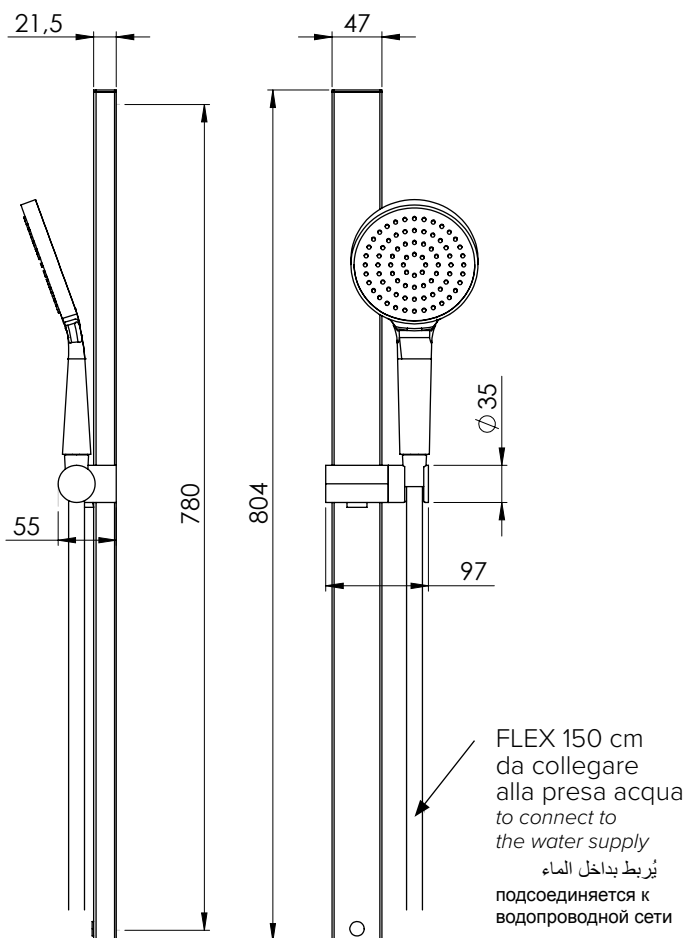

CONCEPT ONE

16398 | 17019

Set saliscendi doccia composto da asta 240 inox cromato rettangolare 47x21,5 mm filo muro scorrevole in ottone cromato, doccia Piuma, flessibile 150 cm Whitelux. Fissaggio a 1 vite per ogni laterale

Shower set with rectangular sliding rail 240 chromed inox 47x21,5 mm wall-line, central slider chromed brass, Piuma handshower, flexible hose Whitelux 150 cm. 1 fixing screw for each side bracket

طقم دُش بنظام الرفع والإنزال مكون من قضيب 240 غير قابل للصدأ للصدأ inox مطلي بالكروم مستطيل الشكل 47x21,5 ملم متماهي مع سطح الحائط مع حلقة انزلاق لضبط الارتفاع من النحاس المطلي بالكروم ويد دُش Piuma وخرطوم مرن Whitelux بطول 150 سم. نظام تثبيت بعدد 1 برغي لكل جانب

Комплект с душевой штангой: прямоугольная штанга 240 из хромированной нержавеющей стали 47x21,5 мм, раздвижной держатель из хромированной латуни, душевая лейка Piuma, душевой шланг 150 см Whitelux. Крепление на 1 винте для каждой боковины