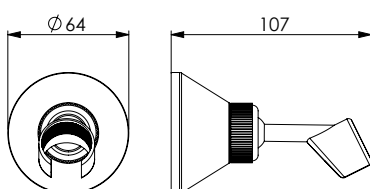

DUPLEX O

12180

Supporto snodato in ottone cromato, 1 vite di fissaggio

Chromed brass adjustable bracket, 1 fixing screw

دعامة مفصلية من النحاس الاصفر، مسمار واحد للتثبيت

Шарнирная опора из хромированной латуни, 1 крепежный винт