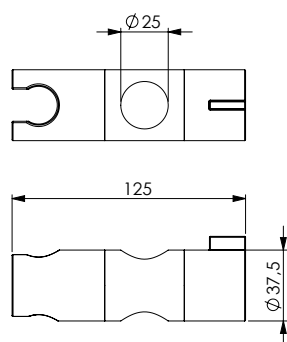

SC 225

12136

Scorrevole in ABS cromato Ø 25 mm

ABS chromed slider Ø 25 mm

منزلق من ABS مطلي بالكروم قطره 25 ملليمتر

Держатель для душа из хромированного АБС-пластика диам. 25 мм

SC 338 2.0

17042

Scorrevole in ottone cromato Ø 25 mm

Bass chromed slider Ø 25 mm

حلقة انزلاق لضبط الارتفاع مصنوعة من النحاس المطلي بالكروم قطر 25 ملم

Держатель для душа из хромированной латуни диам. 25 мм

SC 228

12137

Scorrevole in ABS cromato Ø 28 mm

ABS chromed slider Ø 28 mm

منزلق من ABS مطلي بالكروم قطره 28 ملليمتر

Держатель для душа из хромированного АБС-пластика диам. 28 мм

SC 400

12141

Scorrevole in ABS cromato Ø 32 mm

ABS chromed slider Ø 32 mm

منزلق من ABS مطلي بالكروم قطره 32 ملليمتر

Держатель для душа из хромированного АБС-пластика диам. 32 мм

SC 115

12106

Scorrevole in ABS cromato 142x41x24,5 mm

ABS chromed slider 142x41x24,5 mm

منزلق من ABS مطلي بالكروم قطره 142x41x24,5 ملليمتر

Держатель для душа из хромированного АБС-пластика диам. 142x41x24,5 мм