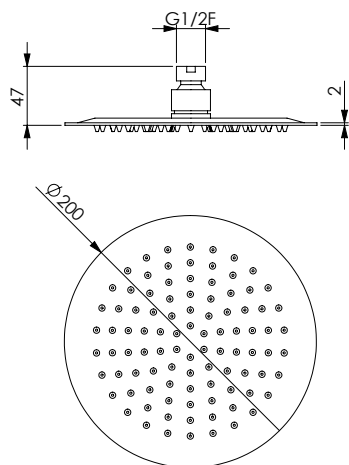

RELAX 20T

14050 | 11802

Soffione in inox super-mirror tondo
Ø 200x2 mm, 96 fori, anticalcare,
non ispezionabile

Round stainless steel super-mirror
headshower Ø 200x2, 96 holes, not
inspectable, with easy-clean

رأس دش من الصلب المضاد للصدأ مطلية بالكروم دائرية
200x2 ملليمتر، 96 خرم، مضادة للجير وقابلة للفحص

Круглая душевая лейка из хромированной
нержавеющей стали диам. 200x2 мм, 96
отверстий, с покрытием для предотвращения
отложения известкового налета, недоступна
для обслуживания

RELAX 15T

14023 | 11777

Soffione in inox super-mirror tondo
Ø 150x2 mm, 75 fori, anticalcare,
non ispezionabile

Round stainless steel super-mirror
headshower Ø 150x2, 75 holes, not
inspectable, with easy-clean

رأس دش من الصلب المضاد للصدأ مطلية بالكروم دائرية
150x2 ملليمتر، 75 خرم، مضادة للجير وغير قابلة للفحص

Круглая душевая лейка из хромированной
нержавеющей стали диам. 150x2 мм, 75 от-
верстий, с покрытием для предотвращения
отложения известкового налета, недоступна
для обслуживания

RELAX 40Q

13983 | 11742

Soffione in inox super-mirror qua-
dro 400x400x2 mm, 144 fori, anti-
calcare, non ispezionabile

Square stainless steel super-mirror
headshower 400x400x2 mm, 144 holes,
not inspectable, with easy-clean

رأس دش من الصلب المضاد للصدأ مطلية بالكروم مربعة
400x400x2 ملليمتر، 144 خرم، مضادة للجير وغير
قابلة للفحص

Квадратная душевая лейка из хромирован-
ной нержавеющей стали 400x400x2 мм, 144
отверстий, с покрытием для предотвраще-
ния отложения известкового налета, недо-
ступна для обслуживания