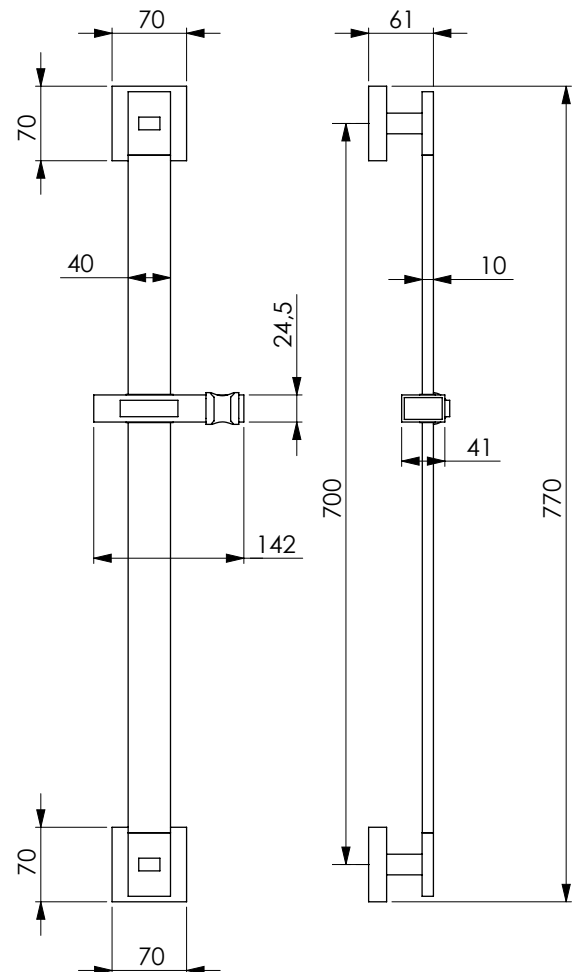

قضيب نحاس أصفر مطلي بالكروم 40x10 ملليمتر، الجانبين والمنزلة من نحاس أصفر مطلي بالكروم، مسافة ما بين المحورين 700 ملليمتر، التثبيت من خلال مسمار لكل جنب.

Штанга из хромированной латуни сечением 40x10 мм, боковины и держатель из хромированного ABS-пластика, межосевое расстояние 700 мм. Крепление с 1 винтом для каждой боковины