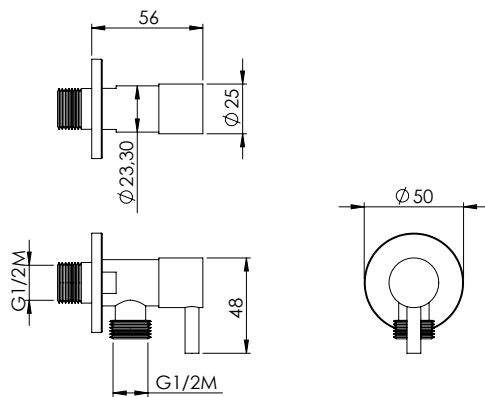

RUBINETTO T

12060

Rubinetto tondo in ottone cromato 1/2M

Chromed brass round tap 1/2M

صنبور دائري الشكل مصنوع من النحاس المظلي بالكروم 1/2M

Круглый кран из хромированной латуни 1/2M