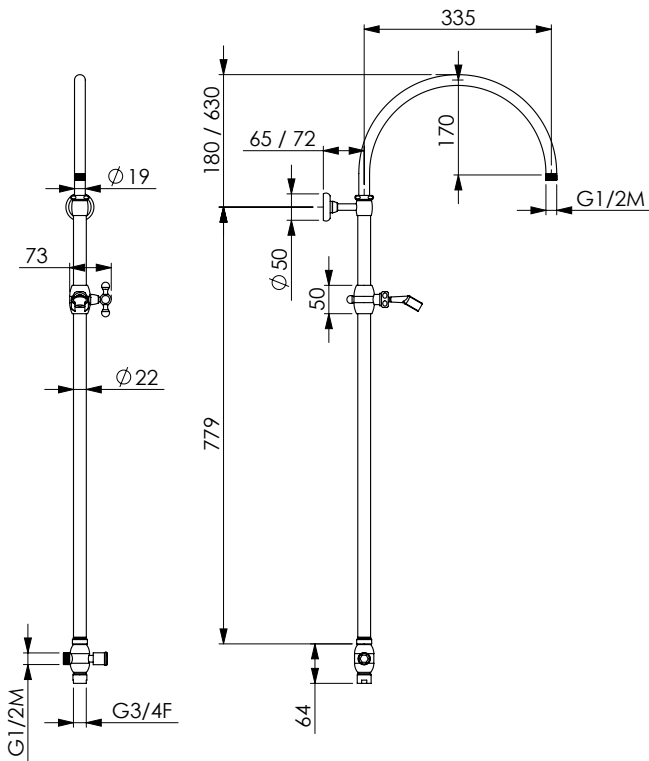

335

11110

Asta tonda in ottone cromato
Ø 22 mm, completa di deviatore

Chromed brass round rail Ø 22 mm,
diverter included

قضيب دائري من النحاس الأصفر مطلي
بالكروم قطر 22 ملليمتر شامل صمام تحويل

Круглая штанга из хромированной
латуни диам. 22 мм, в комплекте с
дивертором