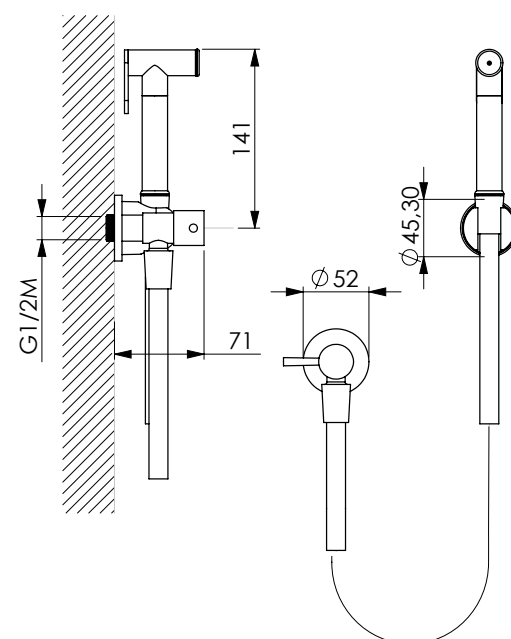

KIT IDRO-S OTTONE T MINIMALE

17380 | 17381

Kit Idro-S tondo in ottone cromato con flessibile antitorsione* 120 cm in PVC grigio metallizzato con rubinetto e supporto

Chromed brass round Idro-S kit with 120 cm grey metallized PVC flexible hose antitwist* tap and wall bracket

طقم شطاف دائري الشكل مصنوع من النحاس المطلي بالكروم مع خرطوم مرن مقاوم للتواء* 120 سم مصنوع من بولي كلوريد الفينيل PVC رمادي اللون ممعدن مع صنوبر وحامل

Набор душевой Idro-S круглый из хромированной латуни с нескручивающимся душевым шлангом* 120 см из серого ПВХ с металлическим блеском, с краном и опорой