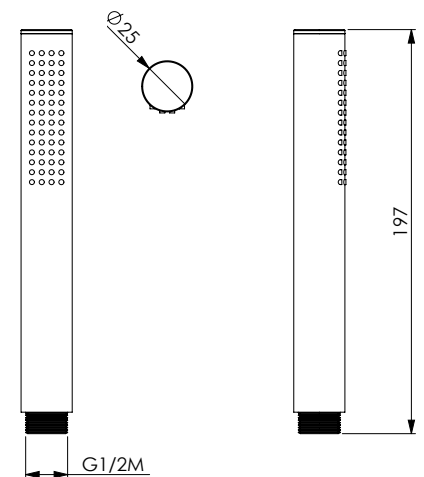

- **GLD**
  13293 | 13292
- **BRZ**
  13280 | 13279
- **NKS**
  13308 | 13306
- **NRO**
  13339 | 13338
- **BCO**
  13355 | 13353