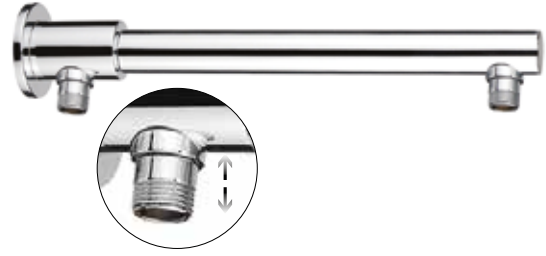

ORIONE

12630 | 11253

Braccio doccia tondo in ottone cromato L 400 mm Ø 32 mm
1/2Mx1/2M

Chromed brass round shower arm 400 mm Ø 32 mm - 1/2M x 1/2M

ذراع دُش دائري الشكل مصنوع من النحاس المطلي بالكروم L 400 ملم فُطر 32 ملم 1/2Mx1/2M

Душевой кронштейн круглый из хромированной латуни, длина 400 мм, диам. 32 мм
1/2Mx1/2M

ARIES

15700 | 15689

Braccio doccia tondo in ottone cromato con deviatore L 400 mm
Ø 30 mm - 1/2Mx1/2Mx1/2M

Chromed brass round shower arm 400 mm Ø 30 mm - 1/2Mx 1/2Mx1/2M with
diverter

ذراع دُش دائري الشكل مصنوع من النحاس المطلي بالكروم مع صمام تحويل L 400 ملم فُطر 30 ملم -
1/2Mx1/2Mx1/2M

Душевой кронштейн круглый из хромированной латуни с дивертором, длина 400 мм,
диам. 30 мм - 1/2Mx1/2M