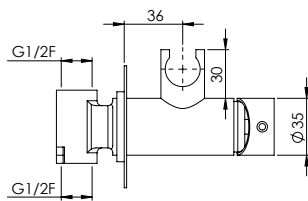

MISCELATORE TS

12083

Miscelatore meccanico tondo in ottone cromato da incasso con supporto integrato 1/2M

Chromed brass round concealed mixer with bracket 1/2M

خلاط ميكانيكي دائري الشكل مصنوع من النحاس المطلي بالكروم غائر ومثبت التركيب مع حامل مدمج 1/2M

Круглый встраиваемый механический смеситель из хромированной латуни со встроенной опорой 1/2M