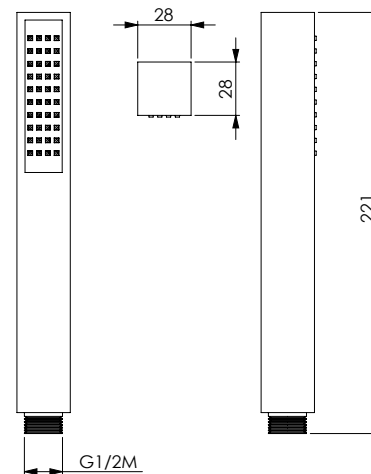

ABS chromed square 28x28 mm handshower easy-clean 1 jet

دش مربع 28x28 ملليمتر مضاد للجير من ABS مطلي بالكروم وتدفق واحد

Квадратная душевая лейка 28x28 мм с покрытием для предотвращения отложения известкового налета из хромированного АБС-пластика на 1 струю