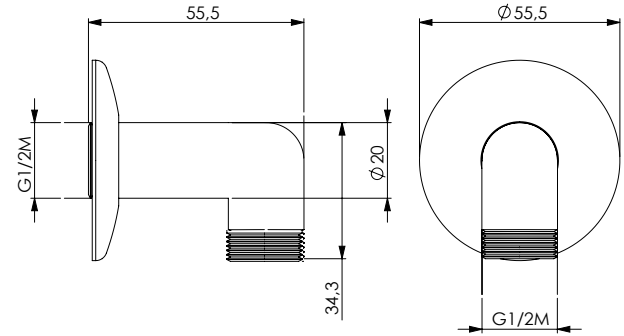

CURVA

11981

Pres a acqua in ottone cromato
1/2M x 1/2M

Chromed brass water connection 1/2M x
1/2M

مدخل ماء من النحاس الاصفر المظلي
1/2Mx1/2M بالكروم

Подключение к водопроводу
из хромированной латуни
1/2M x 1/2M