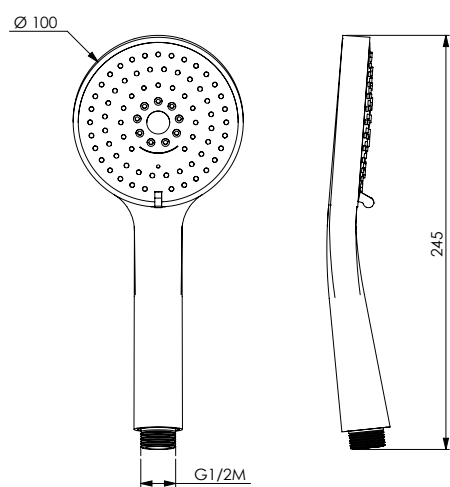

EURO 3

13187 | 11408

Doccia anticalcare in ABS cromato 3 getti

ABS chromed handshower easy-clean 3 jets

دش مضاد للجير من ABS مطلي بالكروم و3 تدفقات

Душ с покрытием для предотвращения отложения известкового налета из хромированного АБС-пластика на 3 струи