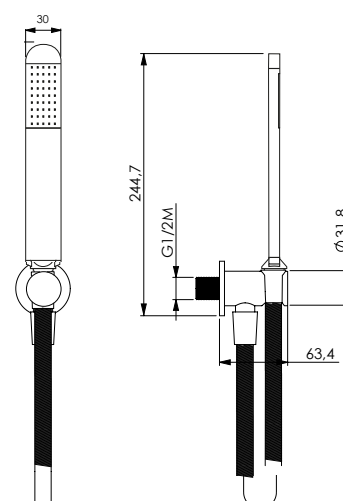

MUSA

13736 | 17285

Kit vasca in ottone cromato con doccia Giada, presa acqua Lindos 2.0 con supporto, flessibile antitorsione Monofilo 150 cm

Chromed brass bathtub kit with Glada handshower, Lindos 2.0 shelf water supply with bracket and 150 cm Monofilo flexible hose antitwist

مجموعة بانيو من النحاس الاصفر مطلية بالكروم ونش Giada، موديل مدخل الماء Lindos 2.0 مع حامل، خرطوم مضاد للالتفاف Monoflo طوله 150 سنتم

Набор для ванны из хромированной латуни с душевой лейкой Giada, подключение к водопроводу Lindos 2.0 с опорой, нескручивающийся душевой шланг Monoflo 150 см