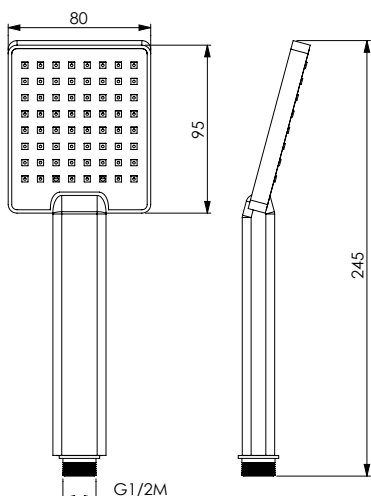

NADAL

13113 | 11364

Doccia anticalcare in ABS cromato, 1 getto con disco grigio, air system, water saving

ABS chromed handshower easy-clean 1 jet with gray disk, air system, water saving

دش مضاد للجير من ABS مطلي بالكروم، تدفق واحد مع القرص رمادي، "air system" و "water saving"

Душ с покрытием для предотвращения отложения известкового налета из хромированного ABS-пластика на 1 струю с диском серого цвета, система аэрации, система экономии воды