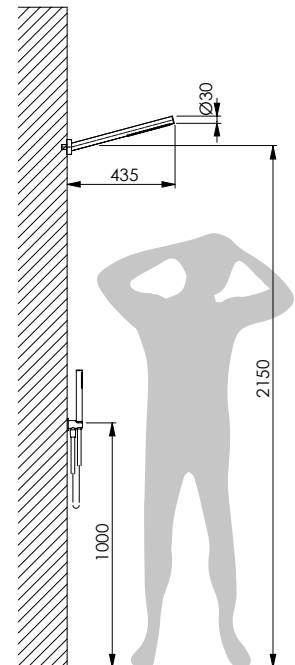

SLASH

13665 | 17107

Kit doccia in ottone cromato con doccia Planet, presa acqua Lindos con supporto, flessibile antitorsione Satilux 150 cm, e soffione a parete Slash

Chromed brass shower kit with Planet handshower, Lindos water supply with bracket and wall Slash headshower.

طقم دش من النحاس الاصفر مطلي بالكروم ودش Planet، موديل مدخل الماء Lindos مع حامل، خرطوم مضاد للتفاف Satilux طوله 150 سنتم، ورأس دش جداري Slash

Душевой набор из хромированной латуни с душевой лейкой Planet, подключение к водопроводу Lindos с опорой, нескручивающийся душевой шланг Satilux 150 см, душевая лейка Slash с настенным креплением