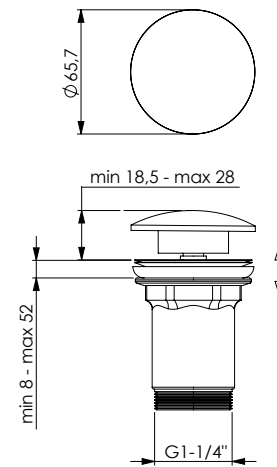

SCARICO CC TONDO STP

12375

Scarico click-clack tondo in ottone 1"1/4 senza troppo pieno

Brass round pop-up waste 1"1/4 without overflow for basin

بالوعة click-clack دائرية من النحاس الاصف "1 1/4 بلا ملى

Круглый слив из латуни с функцией click-clack 1"1/4 без водослива