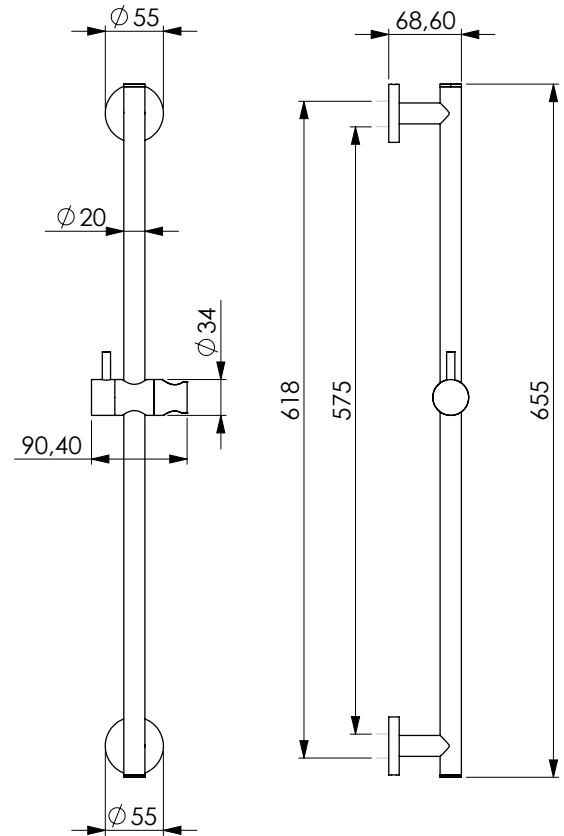

208 2.0

16917

Asta ottone cromato Ø 20 mm, laterali e scorrevole in ottone cromato, interasse 600 mm. Fissaggio a 1 vite per ogni laterale

Chromed brass Ø 20 mm rail, side brackets and central slider chromed brass, distance 600 mm 1 fixing screw for each side bracket

قضيب دُش مصنوع من النحاس المطلي بالكروم قطر 20 ملم مع جوانب وحلقة انزلاق لضبط الارتفاع مصنوعة من النحاس المطلي بالكروم ومسافة بينية محورية 600 ملم. نظام تثبيت بعدد 1 برغي لكل جانب

Штанга из хромированной латуни диам. 20 мм, боковины и держатель из хромированной латуни, межосевое расстояние 600 мм. Крепление на 1 винте для каждой боковины

NRO
17058

BCO
17070

Anche disponibile in
Also available / متوفر أيضا /
Также имеется в наличии

212

11139

Asta ottone cromato ovale 30x15 mm, laterali e scorrevole in ottone cromato, interasse 560 mm. Fissaggio a 2 viti per ogni laterale

Chromed brass rail oval 30x15 mm, side brackets and central slider chromed brass, distance 560 mm. 2 fixing screws for each side bracket

قضيب دُش بيضاوي الشكل مصنوع من النحاس المطلي بالكروم 30x15 ملم مع جوانب وحلقة انزلاق لضبط الارتفاع مصنوعة من النحاس المطلي بالكروم ومسافة بينية محورية 560 ملم. نظام تثبيت بعدد 2 برغي لكل جانب

Овальная штанга из хромированной латуни 30x15 мм, боковины и держатель из хромированной латуни межосевое расстояние 560 мм. Крепление с 2 винтами для каждой боковины