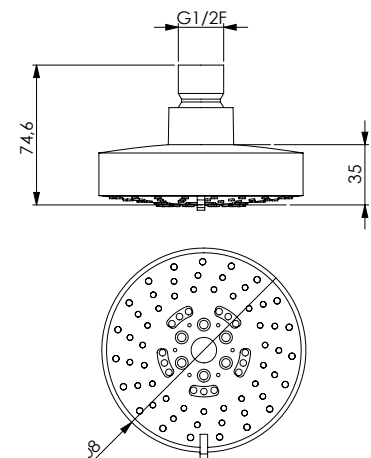

LYRA5 G

11768

Soffione in ABS cromato tondo, Ø 108mm, 84 fori, disco grigio, 5 getti anticalcare, non ispezionabile

Round ABS chromed headshower Ø 108 mm, 84 holes, 5 jets, gray disk, not inspectable with easy-clean

رأس دش من ABS مطلية بالكروم دائرية 108 ملمتر، 84 خرم، قرص رمادي، 5 تدفقات ومضادة للجير وغير قابلة للفحص

Круглая душевая лейка из хромированного ABS-пластика, диам. 108 мм, 84 отверстия, диск серого цвета, на 5 струй с покрытием для предотвращения отложения известкового налета, недоступна для обслуживания