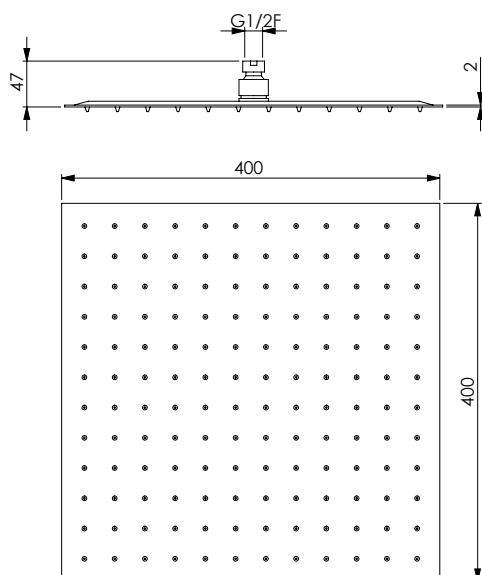

RELAX 40Q

13983 | 11742

Soffione in inox super-mirror qua-
dro 400x400x2 mm, 144 fori, anti-
calcare, non ispezionabile

Square stainless steel super-mirror
headshower 400x400x2 mm, 144 holes,
not inspectable, with easy-clean

رأس دش من الصلب المضاد للصدأ مطلية بالكروم مربعة
400x400x2 ملليمتر، 144 خرم، مضادة للجير وغير
قابلة للفحص

Квадратная душевая лейка из хромирован-
ной нержавеющей стали 400x400x2 мм, 144
отверстий, с покрытием для предотвраще-
ния отложения известкового налета, недо-
ступна для обслуживания