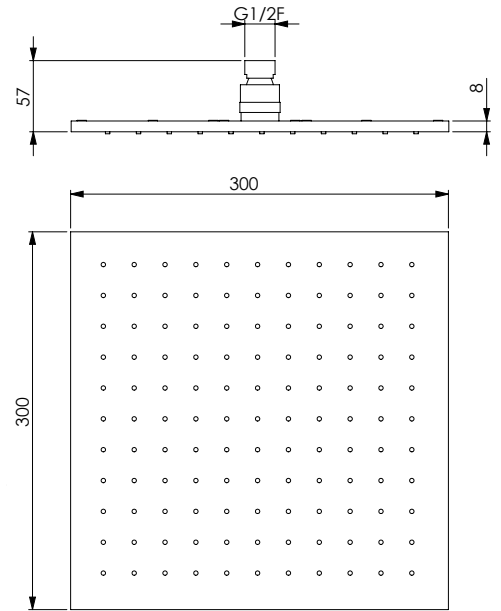

SATURNO 30Q

13968 | 11736

Soffione in ottone cromato quadro 300x300x8 mm, 196 fori, anticalcare, ispezionabile

Square chromed brass headshower 300x300x8 mm, 196 holes, inspectable, with easy-clean

رأس دش من النحاس الاصفر مطلية بالكروم مربعة للفضص 300x300x8 ملليمتر، 196 خرم، مضادة للجير وقابلة

Квадратная душевая лейка из хромированной латуни 300x300x8 мм, 196 отверстий, с покрытием для предотвращения отложения известкового налета, доступна для обслуживания

GLD
15448 | 16383

BRZ
15379 | 14108

NKS
15447 | 15798

NRO
15380 | 14149

BCO
15446 | 14153

SATURNO 25Q

13960 | 11731

Soffione in ottone cromato quadro 250x250x8 mm, 100 fori, anticalcare, ispezionabile

Square chromed brass headshower 250x250x8 mm, 100 holes, inspectable, with easy-clean

رأس دش من النحاس الاصفر مطلية بالكروم مربعة للفضص 250x250x8 ملليمتر، 100 خرم، مضادة للجير وقابلة

Квадратная душевая лейка из хромированной латуни 250x250x8 мм, 100 отверстий, с покрытием для предотвращения отложения известкового налета, доступна для обслуживания

GLD
16345 | 16344

BRZ
16347 | 16346

NKS
16349 | 16348

NRO
16230 | 16341

BCO
16343 | 16342