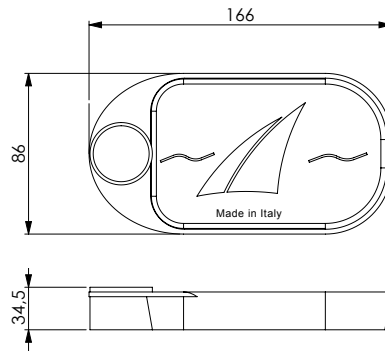

VELA T

Portasapone ABS trasparente con riduzione trasparente

ABS transparent soapdish with transparent reducer

حامل صابون شفاف من ABS مطلي بالكروم بتقليص قطر 8 ملليمتر شفاف

Мыльница из прозрачного АБС-пластика с прозрачным переходником диам.

VELA 18C

13839

con riduzione Ø 18 mm
with reducer Ø 18 mm

VELA 25C

13849

con riduzione Ø 25 mm
with reducer Ø 25 mm

VELA 22C

13846

con riduzione Ø 22mm
with reducer Ø 22 mm

VELA 18T

13855

con riduzione Ø 18 mm
with reducer Ø 18 mm

VELA 25T

13865

con riduzione Ø 25 mm
with reducer Ø 25 mm

VELA 22T

13862

con riduzione Ø 22mm
with reducer Ø 22 mm