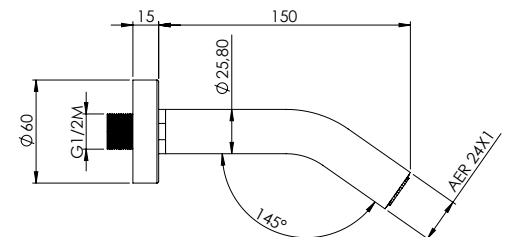

TEKNO

13922

Soffione in ottone cromato a braccio con aeratore, 1 getto ispezionabile

Brass chromed arm headshower with aerator, 1 jet, inspectable

رأس دش من نحاس أصفر مطلي بالكروم ذي ذراع وورزاز ، تدفق واحد وقابل للفحص

Душевая лейка из хромированной латуни на кронштейне с аэратором, на 1 струю, доступна для обслуживания