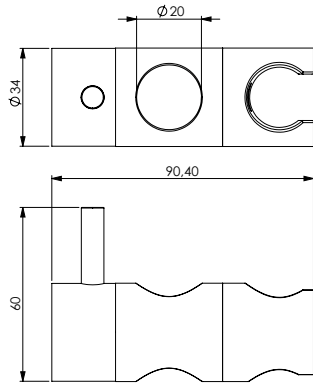

SC 208 2.0

17040

Scorrevole in ottone cromato Ø 20 mm

Chromed brass slider Ø 20 mm

منزلق من النحاس الاصفر مطلي بالكروم قطره 20 ملليمتر

Держатель для душа из хромированной латуни диам. 20 мм

SC 122

12127

Scorrevole in ABS cromato Ø 22 mm

ABS chromed slider Ø 22 mm

منزلق من ABS مطلي بالكروم قطره 22 ملليمتر

Держатель для душа из хромированного АБС-пластика диам. 22 мм

SC 222

12126

Scorrevole in ABS cromato Ø 22 mm

ABS chromed slider Ø 22 mm

حلقة انزلاق لضبط الارتفاع مصنوعة من الاكريلونتريل بوتادين ستايرين "ABS" مطلية بالكروم قطر 22 ملم

Держатель для душа из хромированного АБС-пластика диам. 22 мм

SC 322

16471

Scorrevole in ABS cromato Ø 22 mm con pulsante a scomparsa

ABS chromed slider Ø 22 mm with hidden button

حلقة انزلاق لضبط الارتفاع مصنوعة من الاكريلونتريل بوتادين ستايرين "ABS" مطلية بالكروم قطر 22 ملم مع زر انضغاطي مخفي

Держатель для душа из хромированного АБС-пластика диам. 22 мм с утопливаемой кнопкой

SC 204

12124

Scorrevole in ABS cromato Ø 22 mm

ABS chromed slider Ø 22 mm

حلقة انزلاق لضبط الارتفاع مصنوعة من الاكريلونتريل بوتادين ستايرين "ABS" مطلية بالكروم قطر 22 ملم

Держатель для душа из хромированного АБС-пластика диам. 22 мм