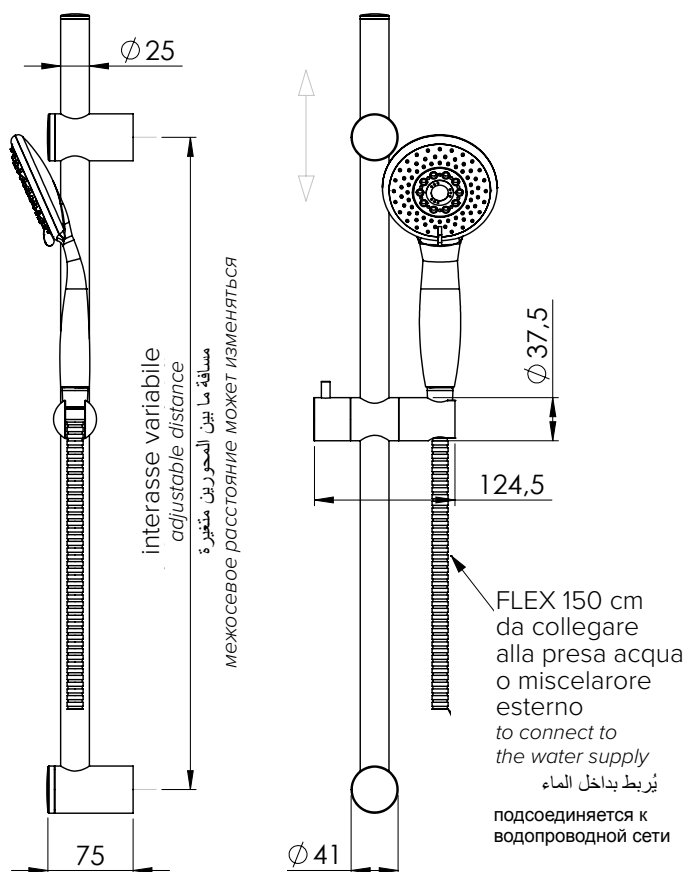

RENOVO 2.0

15445 | 17003

Set saliscendi doccia composto da asta 106 2.0 inox cromato Ø 25 mm con supporto laterale superiore regolabile, laterali e scorrevole in ABS cromato, doccia Mirò 3M in ABS cromato con anticalcare 5 getti, portasapone 107 trasparente e flessibile 150 cm doppia aggraffatura. Fissaggio a 1 vite per ogni laterale

Shower set with sliding rail 106 2.0 chromed inox Ø 25 mm with adjustable upper bracket, side brackets and central slider chromed ABS, chromed ABS Mirò 3M handshower 5 jets with easy-clean, transparent ABS soapdish 107 and flexible hose 150 cm double lock. 1 fixing screw for each side bracket

مجموعة ضبط ارتفاع الدش مكونة من قضيب صلب 106 2.0 مضاد للصدأ مطلي بالكروم قطره 25 ملم والدعامة الجانبية العليا يمكن ضبطها، الجوانب والمنزلة من ABS مطلي بالكروم، ودش Mirò 3M من ABS مطلي بالكروم ومضاد للجير، بالإضافة إلى 5 تدفقات وحامل الصابون موديل 107 شفاف وخرطوم مرن 150 سنتيم مع عقص مزدوج التثبيت من خلال مسمار لكل جنب

Душевая система с душевой штангой: штанга 106 2.0 из хромированной стали диам. 25 мм с верхней регулируемой боковой опорой, боковины и держатель из хромированного АБС-пластика, душ Mirò 3M из хромированного АБС-пластика с покрытием для предотвращения отложения известкового налета на 5 струй, прозрачная мыльница 107 и двухзагибный душевой шланг 150 см. Крепление с 1 винтом для каждой боковины

	GLD 15378 | 17004		NRO 15377 | 17007
	BRZ 15376 | 17005		BCO 15375 | 17008
	NKS 15374 | 17006