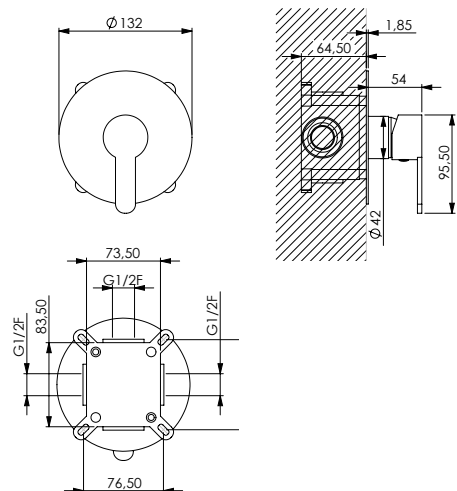

Round concealed 1 way shower mixer. (Cartridge art. 210/35)

خلط دُش ميكانيكي مبيت التركيب دائري الشكل 1 مخرج. (خرطوشة المنتج رقم 210/35)

Механический встраиваемый смеситель для круглой душевой лейки на 1 магистраль. (Картридж арт. 210/35)