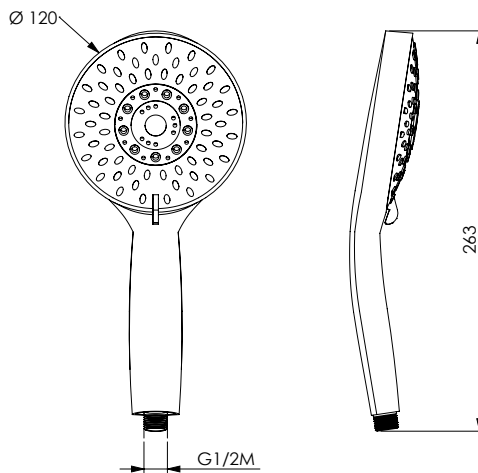

ASIA 4

13233 | 11435

Doccia anticalcare in ABS cromato 4 getti

ABS chromed handshower easy-clean 4 jets

دش مضاد للجير من ABS مطلي بالكروم 4 تدفقات

Душ с покрытием для предотвращения отложения известкового налета из хромированного АБС-пластика на 4 струи