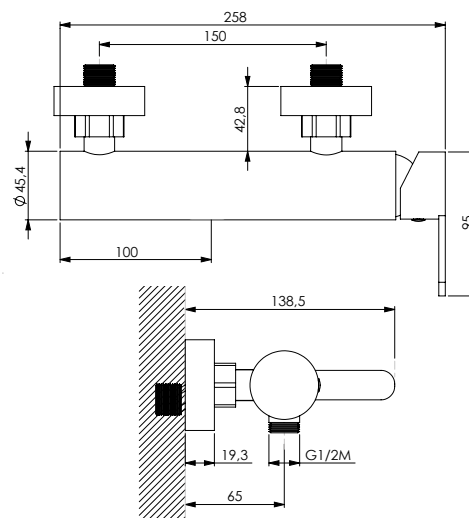

ESTERNO TONDO 1/2M INFERIORE

15297

Miscelatore meccanico monocomando esterno doccia tondo con uscita 1/2M inferior. (Cartuccia art. 210/35)

Round external shower mixer with 1/2M bottom outlet. (Cartridge art. 210/35)

خلط دُش ميكانيكي أحادي الذراع خارجي دائري الشكل بمخرج 1/2M سفلي مزود بنظام لخفض التدفق من 1/2" إلى 3/4" (خرطوشة المنتج رقم 210/35)

Однорычажный механический смеситель для наружного монтажа, для круглой душевой лейки с нижним отводом 1/2M, в комплекте с переходником с 1/2" на 3/4". (Картридж арт. 210/35)