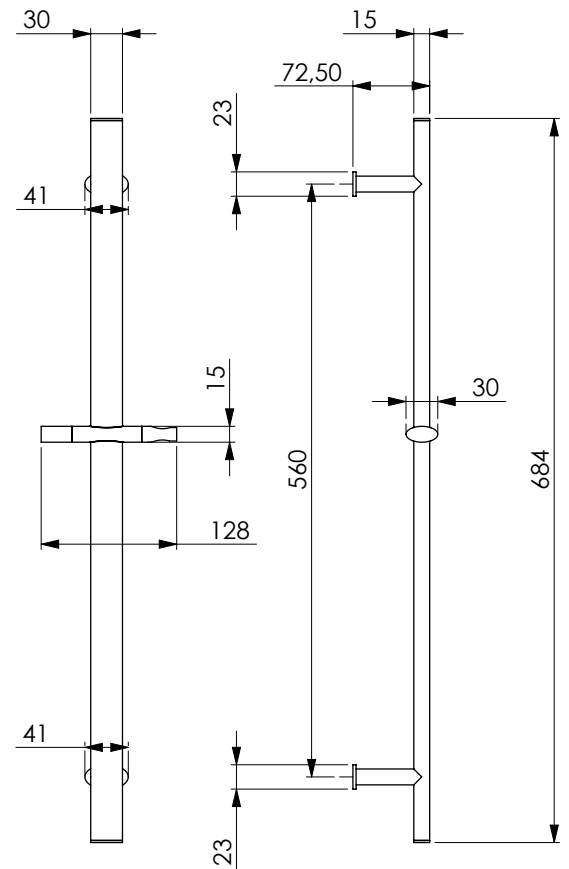

212

11139

Asta ottone cromato ovale 30x15 mm, laterali e scorrevole in ottone cromato, interasse 560 mm. Fissaggio a 2 viti per ogni laterale

Chromed brass rail oval 30x15 mm, side brackets and central slider chromed brass, distance 560 mm. 2 fixing screws for each side bracket

قضيب دُش بيضاوي الشكل مصنوع من النحاس المطلي بالكروم 30x15 ملم مع جوانب وحلقة انزلاق لضبط الارتفاع مصنوعة من النحاس المطلي بالكروم ومسافة بينية محورية 560 ملم. نظام تثبيت بعدد 2 برغي لكل جانب

Овальная штанга из хромированной латуни 30x15 мм, боковины и держатель из хромированной латуни межосевое расстояние 560 мм. Крепление с 2 винтами для каждой боковины