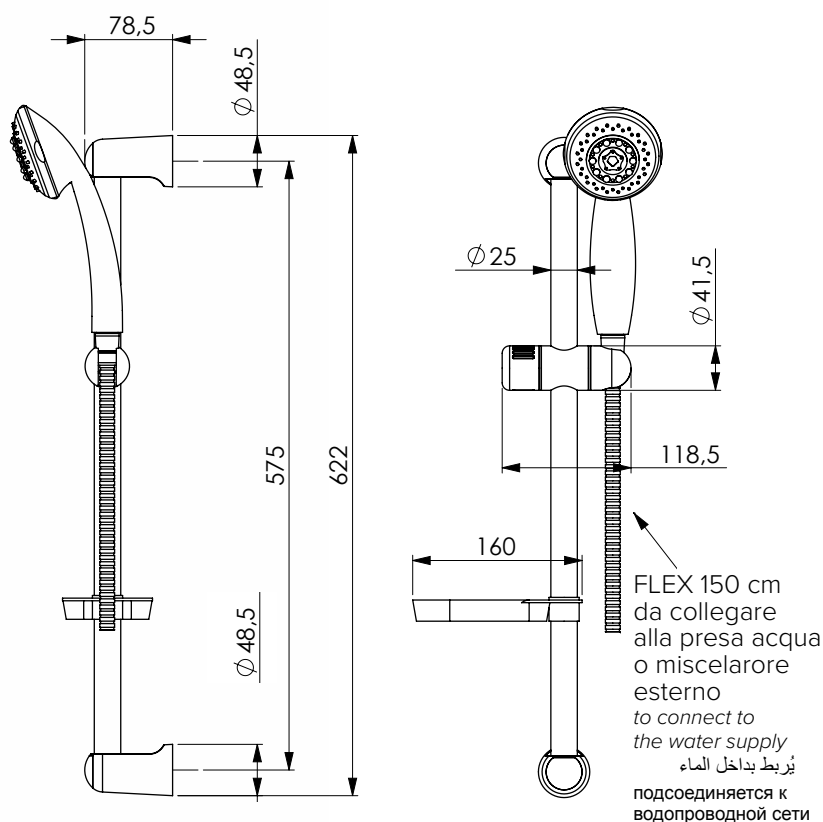

BASIC

14502 | 16998

Set saliscendi doccia composto da asta 125CR inox cromato Ø 25 mm, laterali con placchetta cromata e scorrevole in ABS cromato, doccia Dolly3 in ABS cromato con anticalcare 3 getti, portasapone Vela cromato e flessibile 150 cm doppia aggiratura. Fissaggio a 1 vite per ogni laterale

Shower set with sliding rail 125GR chromed inox Ø 25 mm, side brackets with chromed plates and central slider chromed ABS, chromed ABS Dolly3 handshower 3 jets with easy-clean, chromed ABS soapdish Vela and flexible hose 150 cm double lock. 1 fixing screw for each side bracket

إن مجموعة ضبط ارتفاع الدش مكونة من قضيب صلب 125CR مضاد للصدأ مطلي بالكروم قطره 25 ملليمتر والجوانب مزودة بلوحة مطلية بالكروم والمنزقة من ABS مطلي بالكروم ونش Dolly3 من ABS مطلي بالكروم ومضاد للجير بالإضافة إلى 3 تنفقات وحامل الصابون موديل Vela لون كروم وخرطوم مرن 150 سنتيمتر مع عقص مزدوج. التثبيت من خلال مسمار لكل جنب.

Душевая система: штанга 125CR из хромированной стали диам. 25 мм, боковины с хромированной пластиной и держатель из хромированного АБС-пластика, душ Dolly3 из хромированного АБС-пластика с покрытием для предотвращения отложения известкового налета на 3 струи, хромированная мыльница Vela и двухзагибный душевой шланг 150 см. Крепление с 1 винтом для каждой боковины