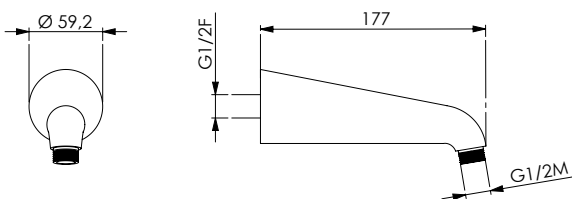

JOLLY

11213

Braccio doccia tondo in ottone cromato L 177 mm 1/2Fx1/2M

Chromed brass shower arm 177 mm - 1/2F x 1/2M

ذراع دش دائري من النحاس الاصفر مطلي بالكروم، الطول 177 ملليمتر - 1/2Fx1/2M

Душевой кронштейн круглый из хромированной латуни длина 177 мм, 1/2Fx1/2M