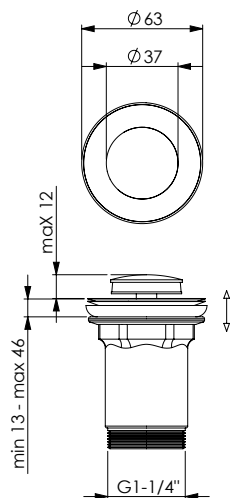

SCARICO CC TONDO S STP

12379

Scarico click-clack tondo in ottone 1"1/4 tappo piccolo senza troppo pieno

Brass round pop-up waste 1"1/4 small plug without overflow for basin

بالوعة click-clack دائرية من النحاس الأصفر
"1 1/4 بسدادة صغيرة بلا ملى

Круглый слив из латуни с функцией click-clack 1"1/4, маленькая пробка без водослива

SCARICO CC TONDO S CTP

12380

Scarico click-clack tondo in ottone 1"1/4 tappo piccolo con troppo pieno

Brass round pop-up waste 1"1/4 small plug with overflow for basin

بالوعة click-clack دائرية من النحاس الأصفر
"1 1/4 بسدادة صغيرة بملى

Круглый слив из латуни с функцией click-clack 1"1/4, маленькая пробка с водосливом

SCARICO CC TONDO P STP/CTP

12384

Scarico click-clack tondo in ABS cromata 1"1/4 con e senza troppo pieno

Chromed ABS round pop-up waste 1"1/4 with and without overflow for basin

بالوعة click-clack دائرية من النحاس الأصفر
"1 1/4 بلا ملى

Круглый слив из латуни с функцией click-clack 1"1/4 без водослива

SCARICO CC TONDO UNIVERSALE

15300

Scarico click-clack tondo universale in ottone 1"1/4

Multipurpose brass round pop-up waste 1"1/4

استنزاف دائري عالمي بنقرة واحدة في 1 بوصة 1/4
من النحاس الأصفر

Универсальный круглый слив с защелкой из латуни размером 1 дюйм 1/4

NRO
16661