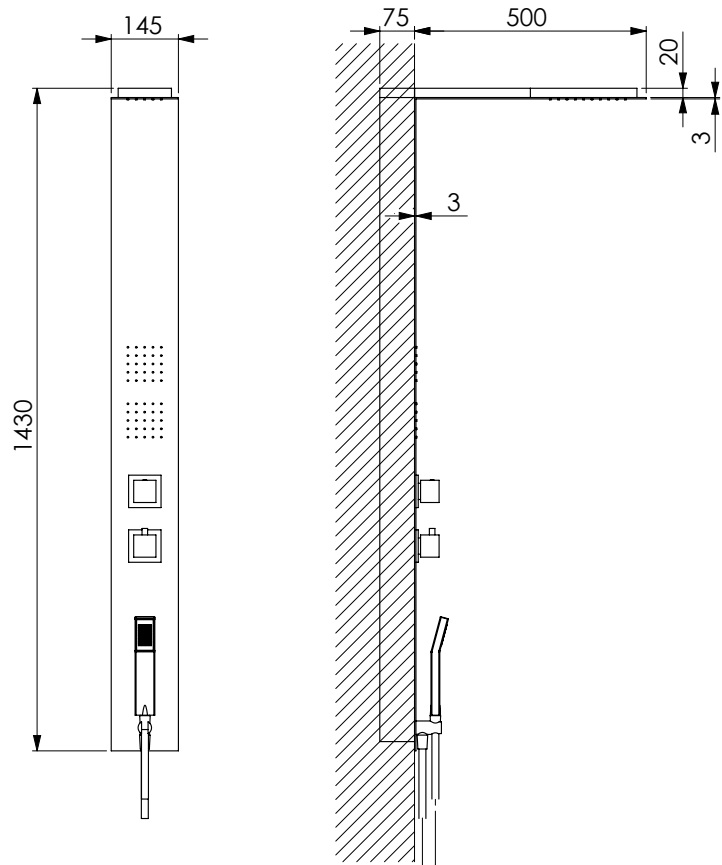

HIMEROS

12681 | 11303

Set colonna totem da incasso 1430x145x3 - 500x145x3 mm in inox cromato con miscelatore termostatico e deviatore incorporati, completa di soffione e getti frontali, doccia ABS cromato Ambra anticalcare 1 getto e flessibile antitorzione 150 cm Satilux

Chromed inox recessed column set 1430x145x3 - 500x145x3 mm with thermostatic mixer and diverter included, front idro-jets, chromed ABS Ambra handshower 1 jet with easy-clean and flexible hose Satilux 150 cm antitwist

مجموعة دش عمود totem يثبت داخل الحائط 1430x145x3 - 500x145x3 ملليمتر من الصلب المطلي بالكروم مع خلاط ترموستاتي وصمام تحويل مدمجين وتشتمل رأس الدش وتدفقات أمامية ودش Ambra من مطلي بالكروم مضاد للجير، تدفق واحد وخرطوم مرن 150 سنتم Satilux مضاد للالتفاف

Комплект с настенным душем Totem встраиваемый 1430x145x3 - 500x145x3 мм из хромированной нержавеющей стали со встроенным термостатическим смесителем и дивертором, душевая лейка и фронтальные струи, душ из хромированного АБС-пластика Ambra с покрытием для предотвращения отложения известкового налета на 1 струю и нескручивающийся душевой шланг 150 см Satilux