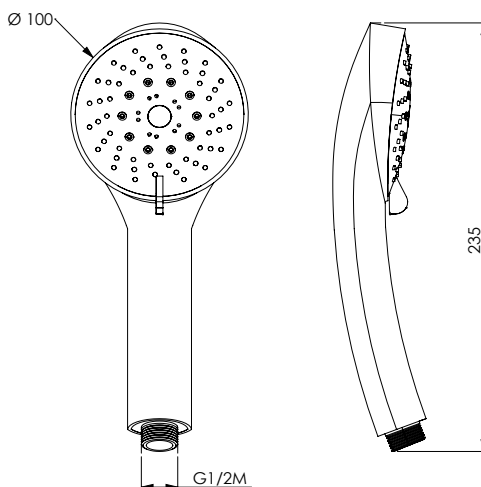

DALIA

13253 | 11441

Doccia anticalcare in ABS cromato 5 getti

ABS chromed handshower easy-clean 5 jets

دش مضاد للجير من ABS مطلي بالكروم 5 تدفقات

Душ с покрытием для предотвращения отложения известкового налета из хромированного АБС-пластика на 5 струй