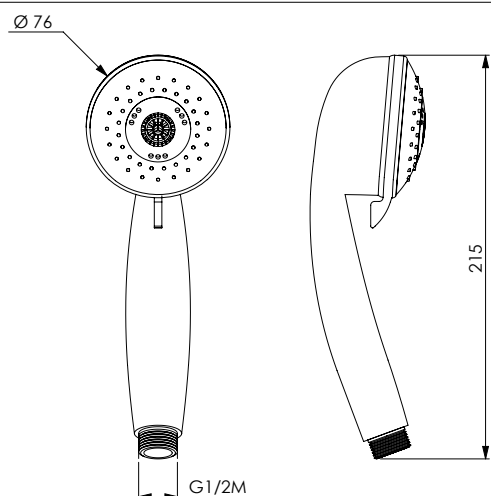

PANDORA

13196 | 11412

Doccia anticalcare in ABS cromato disco cromato 3 getti

ABS chromed handshower easy-clean 3 jets, chrome disk

دش مضاد للجير من ABS مطلي بالكروم والقرص مطلي بالكروم 3 تدفقات

Душ с покрытием для предотвращения отложения известкового налета из хромированного АБС-пластика, хромированный диск на 3 струи