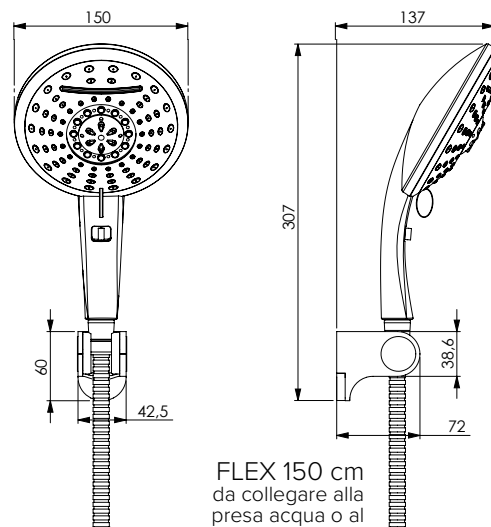

FLEX 150 cm da collegare alla presa acqua o al miscelatore esterno to connect to the water supply

ANTICO 1

13749 | 17296

Kit vasca in ottone cromato con doccia Antica, presa acqua Antica con supporto, flessibile 150 cm D/A

Chromed brass bathtub kit with Antica handshower, Antica water supply with bracket and 150 cm double-lock flexible hose

طقم بانينو من النحاس الاصفر مطلية بالكروم ودش Antica، موديل مدخل الماء Antica مع حامل، بالإضافة إلى خرطوم مرن مضاد للالتفاف Satilux طوله 150 سنتم D/A

Набор для ванны из хромированной латуни с душевой лейкой Antica, подключение к водопроводу Antica с опорой, душевой шланг 150 см D/A

Anche disponibile in Also available / متوفر أيضا / Также имеется в наличии