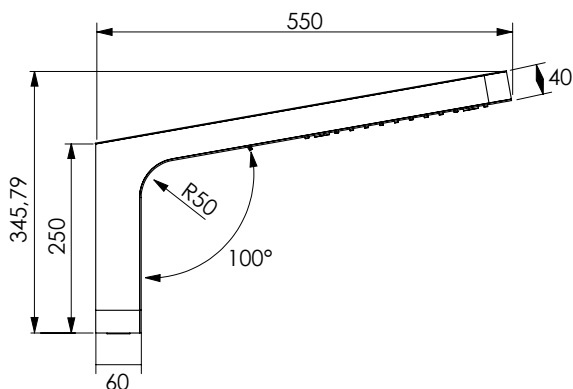

TESEO

14001 | 11759

Soffione a muro 550x260x40mm in inox supermirror 3 getti selezionabili a bottone (pioggia, cascata e nebulizzazione), 140 fori, anticalcare

Super-mirror steel chromed wall shower head 550x260x40 mm, 3 selectable jets (rain, waterfall and mist), 140 holes, with easy-clean

رأس دش يثبت على الحائط من الصلب المضاد للصدأ مطلي بالكروم ابعاده 555x300x40 ملم ثلاثة تدفقات يمكن خلطها، 140 فتحة، مضاد للجير، منتقى التدفقات ذو زر.

Душевая лейка настенная из хромированной стали 555x300x40 мм 3 смешиваемые струи, 140 отверстий, покрытие для предотвращения отложения известкового налета, кнопочный селектор струй