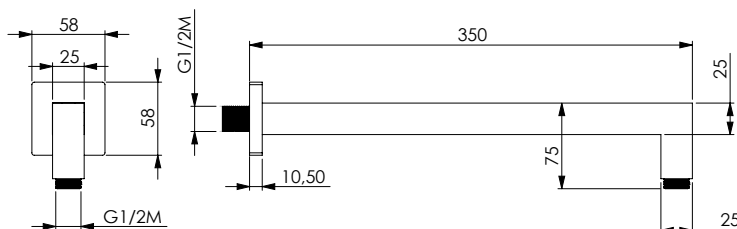

CASSIOPEA 30

12602 | 11229

Braccio doccia quadro in ottone cromato L 300 mm 25x25 mm - 1/2Mx1/2M

Chromed brass square shower arm 300 mm 25x25 mm - 1/2M x 1/2M

ذراع دش مربع من النحاس الاصفر مطلي بالكروم، الطول 300 ملليمتر، 25x25 ملليمتر 1/2Mx1/2M

Душевой кронштейн квадратный из хромированной латуни длина 300 мм, 25x25 мм - 1/2Mx1/2M