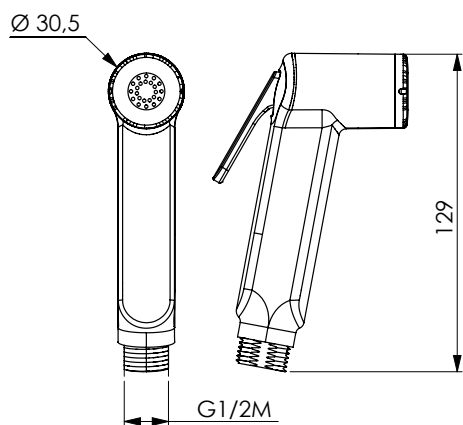

Doccia in ABS cromato
1 getto più continuo

ABS chrome handshower 1 jet with continuous

دش من ABS مطلي بالكروم تدفق واح
أكثر استمرارية

Душ из хромированного АБС-
пластика на 1 монострую

NRO
15749

Anche disponibile in
Also available / متوفر أيضا /
Также имеется в наличии