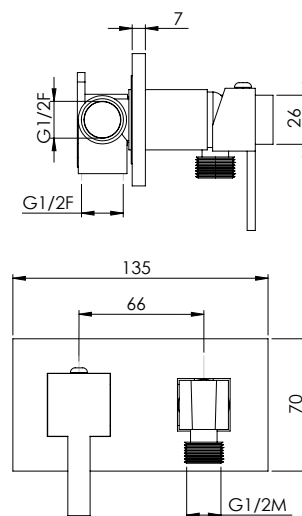

MISCELATORE QP

12077

Miscelatore meccanico quadro in ottone cromato da incasso con supporto e placca 1/2M

Chromed brass square concealed mixer with wall bracket and plaque 1/2M

خلط ميكانيكي مربع الشكل مصنوع من النحاس المطلي بالكروم غائر ومثبت التركيب مع حامل ولوحة تثبيت 1/2M

Квадратный встраиваемый механический смеситель из хромированной латуни с опорой и пластиной 1/2M