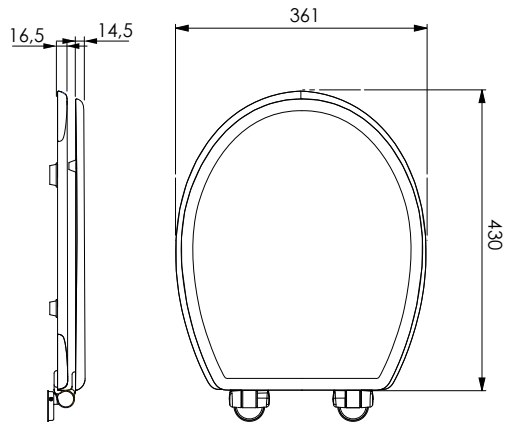

COPRIWATER AXEL SOFT CLOSE

12456

Asse WC in MDF laccato bianco a chiusura lenta con attacco universale e kit fissaggio

White MDF toilet seat soft close with universal, fixing kit

قاعدة مرحاض من MDF المدهون أبيض تغلق ببطيء مع وصلة عامة ولوازم التثبيت

Сиденье для унитаза из лакированного МДФ белого цвета с микролифтом, с универсальным креплением и крепежным комплектом

COPRIWATER AXEL

12453

Asse WC in MDF laccato bianco con attacco universale e kit fissaggio

White MDF toilet seat with universal fixing kit

قاعدة مرحاض من MDF مدهون أبيض بوصلة عامة ولوازم التثبيت

Сиденье для унитаза из лакированного МДФ белого цвета с универсальным креплением и крепежным комплектом

COPRIWATER DISABILI

12455

Asse WC in MDF laccato bianco per wc disabili con attacco universale e kit fissaggio

White MDF toilet seat for handicap with universal fixing kit

قاعدة مرحاض من MDF مدهون أبيض للمراحيض المعاقين بوصلة عامة ولوازم التثبيت

Сиденье для унитаза из лакированного МДФ белого цвета для унитаза для людей с ограниченными возможностями, с универсальным креплением и крепежным комплектом