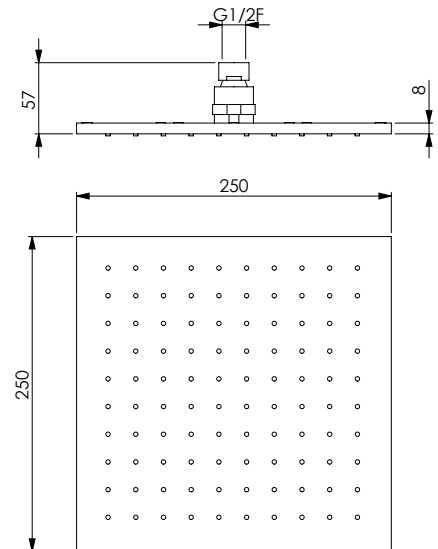

SATURNO 25Q

13960 | 11731

Soffione in ottone cromato quadro 250x250x8 mm, 100 fori, anticalcare, ispezionabile

Square chromed brass headshower 250x250x8 mm, 100 holes, inspectable, with easy-clean

رأس دش من النحاس الاصفر مطلية بالكروم مربعة للفضص 250x250x8 ملليمتر، 100 خرم، مضادة للجير وقابلة

Квадратная душевая лейка из хромированной латуни 250x250x8 мм, 100 отверстий, с покрытием для предотвращения отложения известкового налета, доступна для обслуживания

GLD
16345 | 16344

BRZ
16347 | 16346

NKS
16349 | 16348

NRO
16230 | 16341

BCO
16343 | 16342