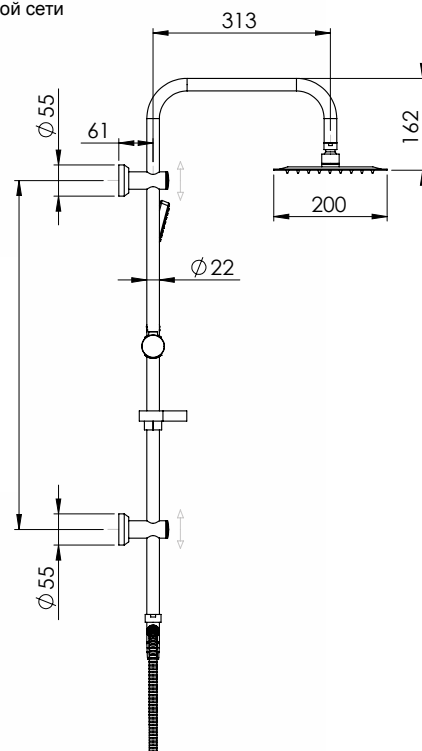

SMART RELAX Q

E 16296