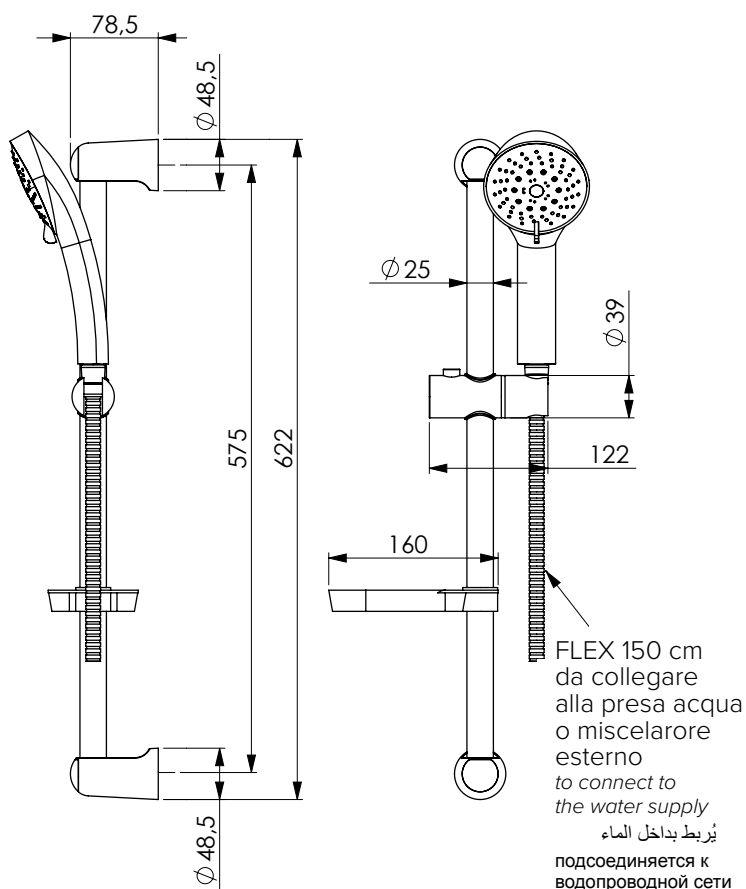

KENT

14504 | 17001

Set saliscendi doccia composto da asta 126 inox cromato Ø 25 mm, laterali con placchetta cromo e scorrevole in ABS cromato, doccia KUGA 5 in ABS cromato con anticalcare 5 getti, portasapone cromato Vela e flessibile 150 cm doppia aggraffatura. Fissaggio a 1 vite per laterale

Shower set with sliding rail 126 chromed inox Ø 25 mm, side brackets with chrome plates and central slider chromed ABS, chrome ABS Kuga 5 handshower 4 jets with easy-clean, chrome ABS soapdish Vela and flexible hose 150 cm double lock. 1 fixing screw for side

إن مجموعة ضبط ارتفاع الدش مكونة من قضيب صلب 126 مضاد للصدأ ABS قطره 25 ملليمتر والجوانب مزودة بلوحة كروم والمنزلة من ABS مطلي بالكروم ودش KUGA 5 من ABS مطلي بالكروم ومضاد للجير، بالإضافة إلى 5 تدفقات وحامل الصابون موديل Vela لون كروم وخرطوم مرن 150 سنتيمتر مع عقص مزدوج. التثبيت من خلال مسمار لكل جنب.

Душевая система: штанга 126 из нержавеющей стали/ABS-пластика диам. 25 мм, боковины с хромированной пластиной и держатель из хромированного ABS-пластика, душ KUGA 5 из хромированного ABS-пластика с покрытием для предотвращения отложения известкового налета на 5 струй, хромированная мыльница Vela и двухзагибный душевой шланг длиной 150 см. Крепление с 1 винтом для боковины