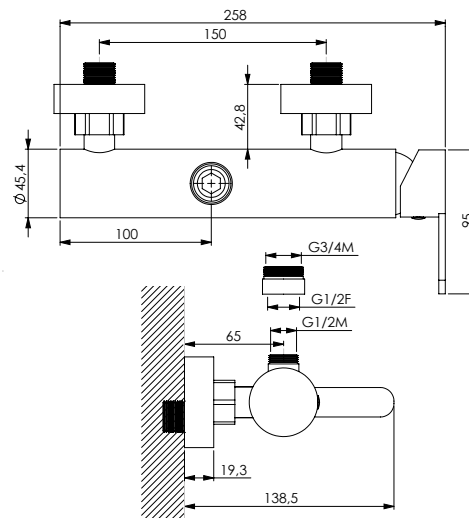

ESTERNO TONDO 1/2M SUPERIORE

15298

Miscelatore meccanico monocomando esterno doccia tondo con uscita 1/2M superiore, completo di riduzione da 1/2" a 3/4". (Cartuccia art. 210/35)

Round external shower mixer with 1/2M upper outlet, reduction from 1/2" to 3/4" included. (Cartridge art. 210/35)

خلط دُش ميكانيكي أحادي الذراع خارجي دائري الشكل بمخرج 1/2M علوي مزود بنظام لخفض التدفق من 1/2" إلى 3/4" (خرطوشة المنتج رقم 210/35)

Однорычажный механический смеситель для наружного монтажа, для круглой душевой лейки с верхним отводом 1/2M, в комплекте с переходником с 1/2" на 3/4". (Картридж арт. 210/35)