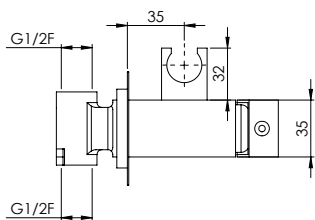

MISCELATORE QS

12084

Miscelatore meccanico quadro in ottone cromato da incasso con supporto integrato 1/2M

Chromed brass square concealed mixer with bracket 1/2M

خلاط ميكانيكي مربع الشكل مصنوع من النحاس المطلي بالكروم غائر ومثبت التركيب مع حامل مدمج 1/2M

Квадратный встраиваемый механический смеситель из хромированной латуни со встроенной опорой 1/2M