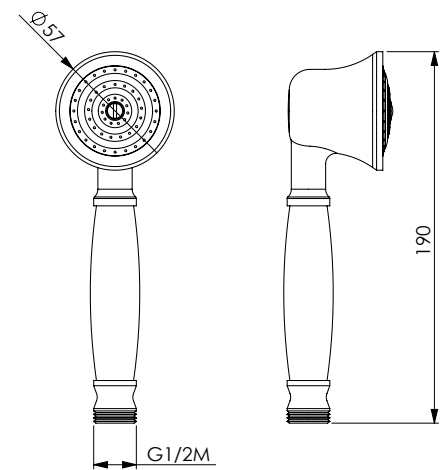

ANTICA

13157 | 11398

Doccia ottone cromato 1 getto

Chromed brass handshower 1 jet

دش من النحاس الاصفر مطلي بالكروم وتدفق واحد

Душ из хромированной латуни на 1 струю

ANTICA ORO

13296 | 13295

Doccia ottone finitura oro 1 getto

Brass gold finishing handshower 1 jet

دش من النحاس الاصفر مطلي ذهبي وتدفق واحد

Душ из латуни с золотой отделкой на 1 струю

ANTICA BRONZO

13283 | 13282

Doccia ottone finitura bronzo 1 getto

Brass bronze finishing handshower 1 jet

دش من النحاس الاصفر مطلي برونزي وتدفق واحد

Душ из латуни с бронзовой отделкой на 1 струю

KIA 1

13111 | 11362

Doccia anticalcare in ABS cromato 1 getto

ABS chromed handshower easy-clean 1 jet

دش مضاد للجير من ABS مطلي بالكروم وتدفق واحد

Душ с покрытием для предотвращения отложения известкового налета из хромированного АБС-пластика на 1 струю

KIA 2

13163 | 11399

Doccia anticalcare in ABS cromato 2 getti

ABS chromed handshower easy-clean 2 jets

دش مضاد للجير من ABS مطلي بالكروم وتدفقان

Душ с покрытием для предотвращения отложения известкового налета из хромированного АБС-пластика на 2 струи