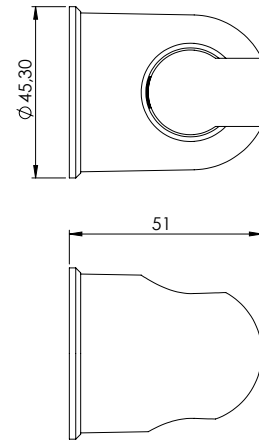

OTTO TONDO

12178

Supporto doccia ottone cromato tondo 2 viti di fissaggio

Round brass chromed fixed bracket 2 fixing screws

حامل دُش مصنوع من النحاس المطلي بالكروم
دائري الشكل بنظام 2 برغي تثبيت

Душевая опора круглая из хромированной латуни, 2 крепежных винта