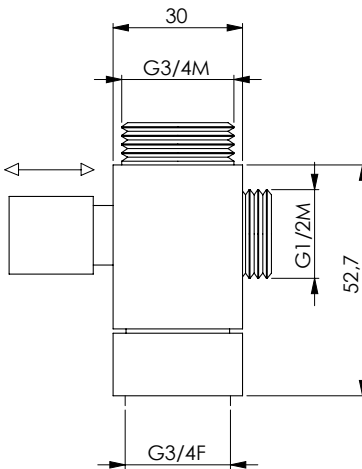

DV 334

10464

Deviatore quadro in ottone cromato a pulsante adatto a colonne mod. 334

Brass square push in/out diverter for column model 334

صمام تحويل مربع من النحاس الاصفر مطلي بالكروم مزود بزر ملائم للعمود الدش موديل 334

Квадратный дивертор из хромированной латуни с кнопкой для штанг мод. 334