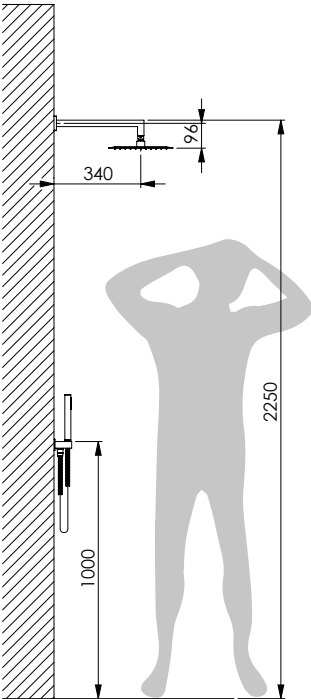

20T MI **16326** | 17226

25T MI **16327** | 17227

30T MI **16328** | 17228

SMILE QUADRO

20Q **13630** | 17229

25Q **13629** | 17230

30Q **13632** | 17231

Kit doccia ABS cromato con doccia Leo, presa acqua Simi con supporto, flessibile D/A 150 cm, braccio doccia Cassiopea 35 e soffione Petalo Q