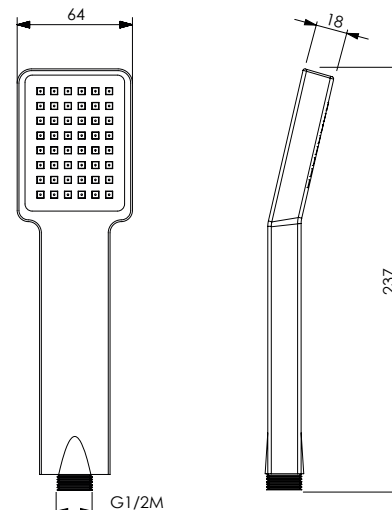

CAMILLA

13136 | 11384

Doccia anticalcare in ABS cromato 1 getto

ABS chromed handshower easy-clean 1 jet

دش مضاد للجبير من ABS مطلي بالكروم وتدفق واحد

Душ с покрытием для предотвращения отложения известкового налета из хромированного АБС-пластика на 1 струю