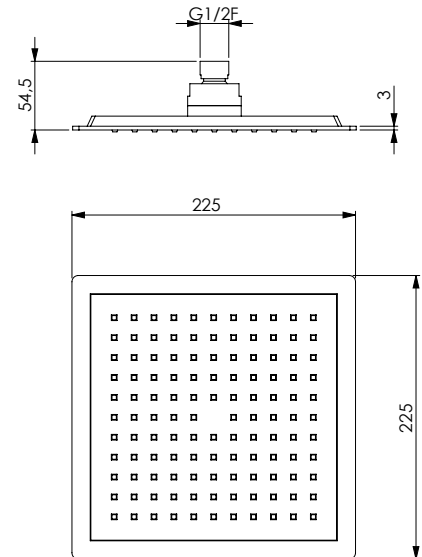

FLORA Q

16900

Soffione in ABS cromato quadro, 225x225x3 mm, 120 fori, disco cromo, 1 getto anticalcare, non ispezionabile

Square ABS chromed headshower Ø 225x225x3 mm, 120 holes, chromed disk, 1 jet, not inspectable, with easy-clean

رأس دش مصنوع من الأكريلونتريل بوتادين ستايرين "ABS" مطلي بالكروم مربع الشكل مقياس 225x225x3 ملم و120 فتحة رش وقرص مطلي بالكروم مع 1 نظام رش بنظام مزيل للترسبات الجيرية مخفي

Квадратная душевая лейка из хромированного ABS-пластика 225x225x3 мм, 120 отверстия, хромированный диск, 1 функция струи, с покрытием для предотвращения отложения известкового налета, недоступна для обслуживания