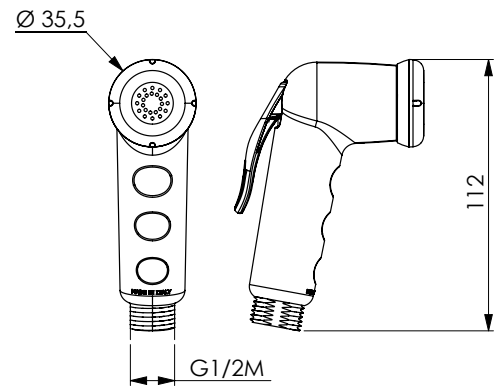

SHUT OFF B

11902

Doccia in PP bianco
1 getto più continuo

ABS white handshower 1 jet with continuous

دش من PP أبيض تدفق واحد أكثر
استمرارية

Душ из полипропилена белого
цвета на 1 монострую

PLUG CR

11881