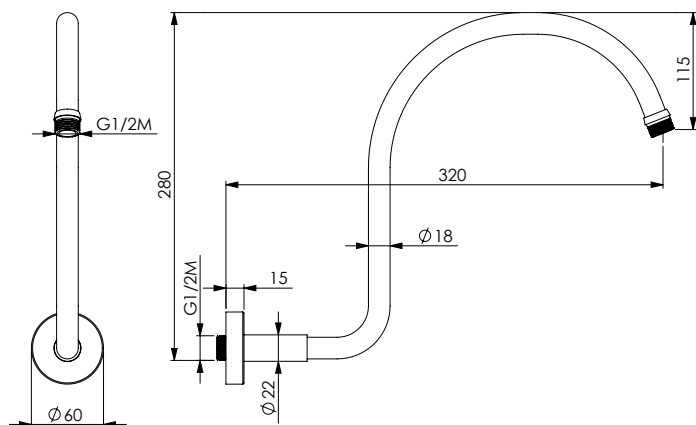

ANTICO

12613 | 11250

Braccio doccia antico in ottone cromato L 320 mm - Ø 18 mm -
1/2Mx1/2M

Chromed brass retrò shower arm L 320 mm - Ø 18 mm - 1/2Mx1/2M

ذراع دش انتيکو من النحاس الاصفر مطلي بالكروم، الطول 320 ملليمتر والفطر 18 ملليمتر - 1/2Mx1/2M

Душевой кронштейн Antico из хромированной латуни длина 320 мм - диам. 18 мм
1/2Mx1/2M

GLD
12653 | 15725

BRZ
12651 | 11269