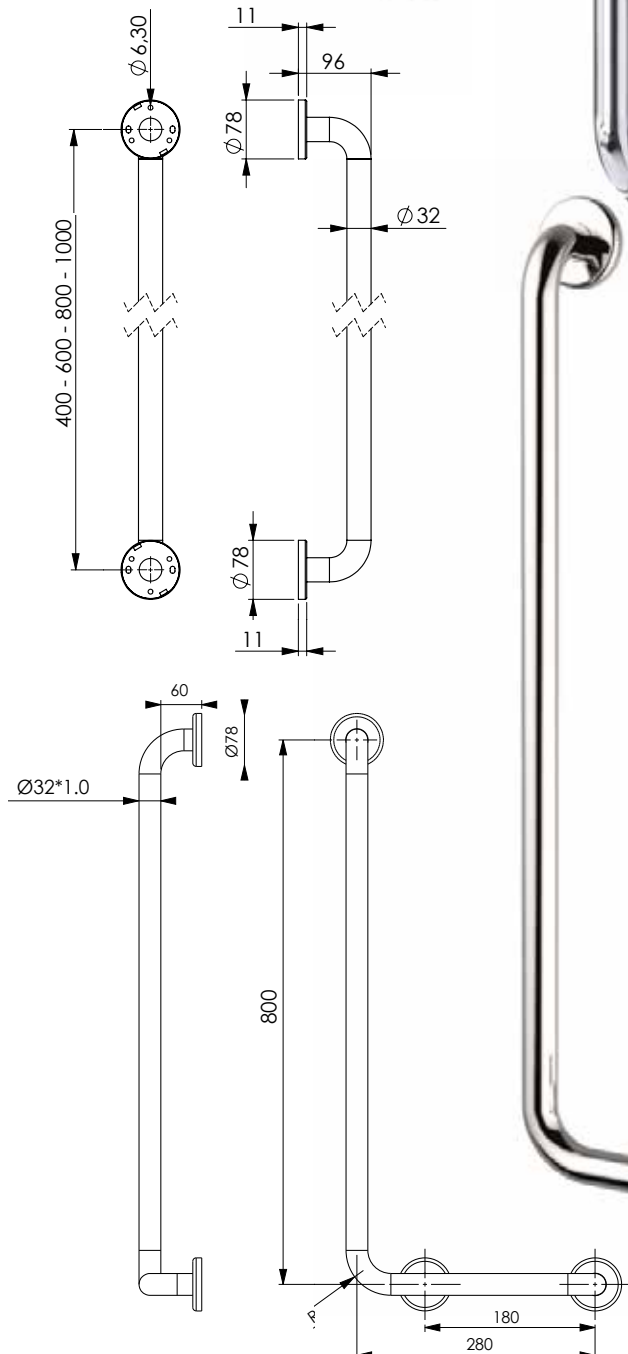

MANIGLIONE 40

13785 | 11699

Maniglione in acciaio inox Ø 32x400 mm
Fissaggio 3 tasselli per parte

Chromed inox grab bar Ø 32x400 mm. 3 screws fixing for side

مقبض من الصلب المضاد للصدأ قطر 32 × 400 ملم التثبيت بواسطة ثلاثة خوابير لكل جانب

Скоба из нержавеющей стали диам. 32 x 400 мм. Крепление на 3 дюбеля с каждой стороны

MANIGLIONE 60

13787 | 11700

Maniglione in acciaio inox Ø 32x600 mm
Fissaggio 3 tasselli per parte

Chromed inox grab bar Ø 32x600 mm. 3 screws fixing for side

مقبض من الصلب المضاد للصدأ قطر 32 × 600 ملم التثبيت بواسطة ثلاثة خوابير لكل جانب

Скоба из нержавеющей стали диам. 32 x 600 мм. Крепление на 3 дюбеля с каждой стороны

MANIGLIONE 80

13789 | 11701

Maniglione in acciaio inox Ø 32x800 mm
Fissaggio 3 tasselli per parte

Chromed inox grab bar Ø 32x800 mm. 3 screws fixing for side

مقبض من الصلب المضاد للصدأ قطر 32 × 800 ملم التثبيت بواسطة ثلاثة خوابير لكل جانب

Скоба из нержавеющей стали диам. 32 x 800 мм. Крепление на 3 дюбеля с каждой стороны

MANIGLIONE 100

13791 | 11702

Maniglione in acciaio inox Ø 32x1000 mm
Fissaggio 3 tasselli per parte

Chromed inox grab bar Ø 32x1000 mm. 3 screws fixing for side

مقبض من الصلب المضاد للصدأ قطر 32 × 1000 ملم التثبيت بواسطة ثلاثة خوابير لكل جانب

Скоба из нержавеющей стали диам. 32 x 1000 мм. Крепление на 3 дюбеля с каждой стороны

MANIGLIONE L

13793 | 11704

Maniglione in acciaio inox Ø 32x800x280 mm
Fissaggio 3 tasselli per parte

Chromed inox grab bar Ø 32x800x280 mm. 3 screws fixing for side

مقبض من الصلب المضاد للصدأ قطر 32 × 800 × 280 ملم التثبيت بواسطة ثلاثة خوابير لكل جانب

Скоба из нержавеющей стали диам. 32 x 800 x 280 мм. Крепление на 3 дюбеля с каждой стороны