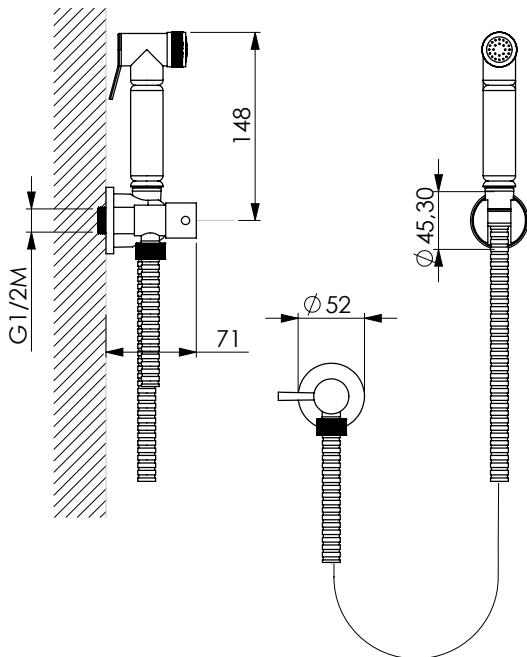

KIT SHUT-OFF OTTONE T

14184 | 17335

Kit Shut-Off tondo in ottone cromato con flessibile antitorsione* 120 cm in acciaio cromato con rubinetto e supporto

Chromed brass round Shut-off kit with 120 cm chromed inox flexible hose antitwist* tap and wall bracket

طقم شطاف ببديت بخاخ من النحاس الاصفر المطلي بالكروم وخرطوم مرن 120 سنتم من الصلب المطلي بالكروم مضاد للالتفاف* والحامل

Набор переключателей круглый из хромированной латуни с нескручивающимся душевым шлангом* 120 см из хромированной стали с краном и опорой