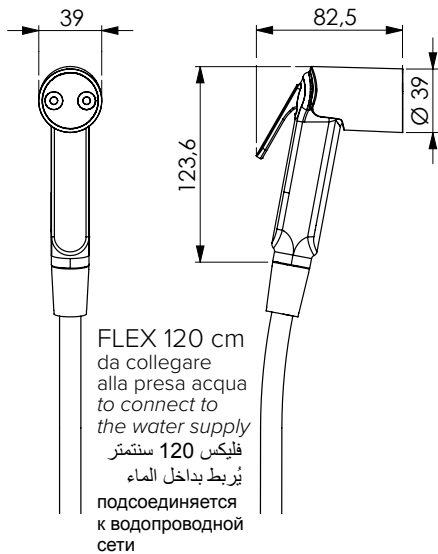

KIT PLUG CR

12498

Kit Plug in ABS cromato con flessibile 120 cm antitorsione* Silverlux in PVC argento e supporto Plug cromato

ABS chromed Plug kit with 120 cm Silverlux silver antitwist* flexible hose and chromed Plug wall bracket

طقم Plug من ABS المطلي بالكروم وخرطوم مرن 120 سنتم Silverlux من PVC فضي وموديل الحامل مطلي بالكروم

Набор разъемов из хромированного АБС-пластика с душевым шлангом 120 см Silverlux из ПВХ серебристого цвета и с хромированной опорой Plug