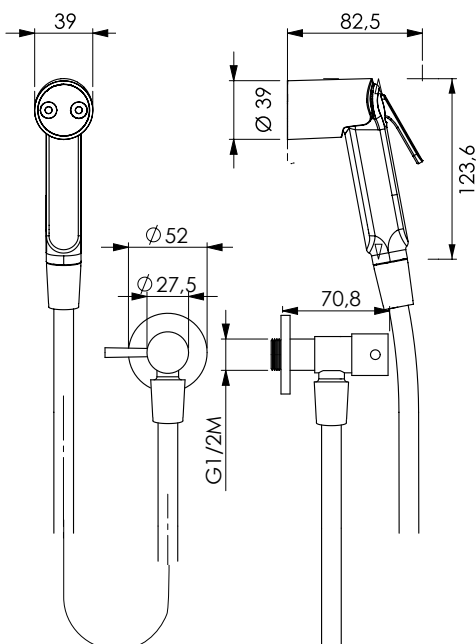

KIT PLUG W

12513

Kit Plug in ABS bianco con flessibile 120 cm in PVC bianco e supporto Plug bianco

ABS white Plug kit with 120 cm white flexible hose and white Plug wall bracket

طقم Plug من ABS أبيض وخرطوم مرن 120 سنتم PVC أبيض وموديل الحامل أبيض

Набор Plug из АБС-пластика белого цвета с душевым шлангом 120 см из