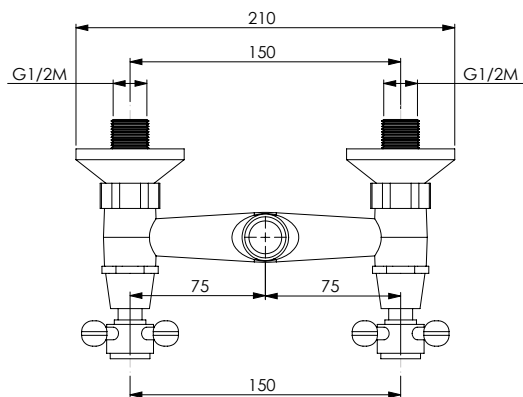

MISCELATORE ANTICO

16989

Miscelatore meccanico cromato 2 comandi esterno doccia tondo con uscita 3/4M superiore.

Chromed round double lever external shower mixer with 3/4M upper outlet.

خلط دُش ميكانيكي مطلي بالكروم 2 ذراع خارجي دائري الشكل بمخرج 3/4M علوي مزود بنظام لخفض التنفق من.

Двухрычажный механический хромированный смеситель для наружного монтажа, для круглой душевой лейки с верхним отводом 3/4.