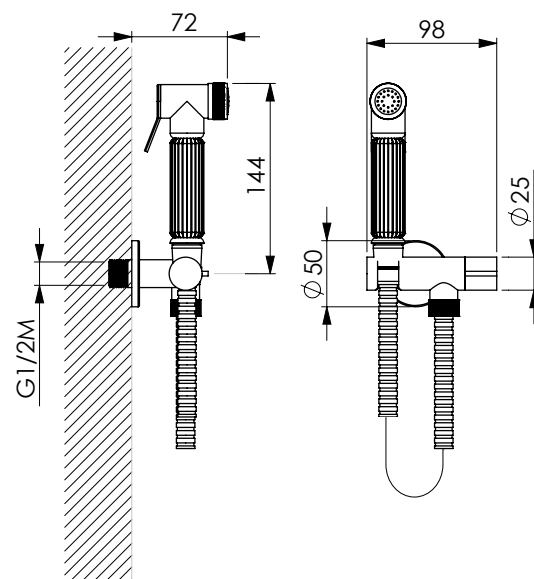

KIT SHUT-OFF OTTONE T RS

14202 | 17340

Kit Shut-Off tondo in ottone cromato con flessibile antitorsione* 120 cm in acciaio cromato con rubinetto e supporto integrato

Chromed brass round Shut-off kit with 120 cm chromed inox flexible hose antitwist* tap and integrated wall bracket

طقم شطاف بيديت بخاخ مستدير من النحاس الاصفر المطلي بالكروم وخرطوم مرن 120 سنتم من الصلب المطلي بالكروم مضاد للالتفاف* مع الصنبور والحامل مدمجين

Набор переключателей круглый из хромированной латуни с нескручивающимся душевым шлангом* 120 см из хромированной стали с краном и встроенной опорой