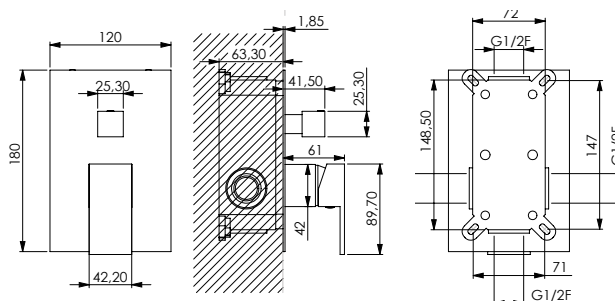

Square concealed 2 ways shower mixer with diverter and fixing box. (Cartridge art. 210/35)

خلط دُش ميكانيكي مبيت التركيب مربع الشكل 2 مخرج مع صمام تحويل وعلبة مبيتة التركيب. (خرطوشة المنتج رقم 210/35)

Механический встраиваемый смеситель для квадратной душевой лейки на 2 магистрали с дивертором и встраиваемым корпусом. (Картридж арт. 210/35)