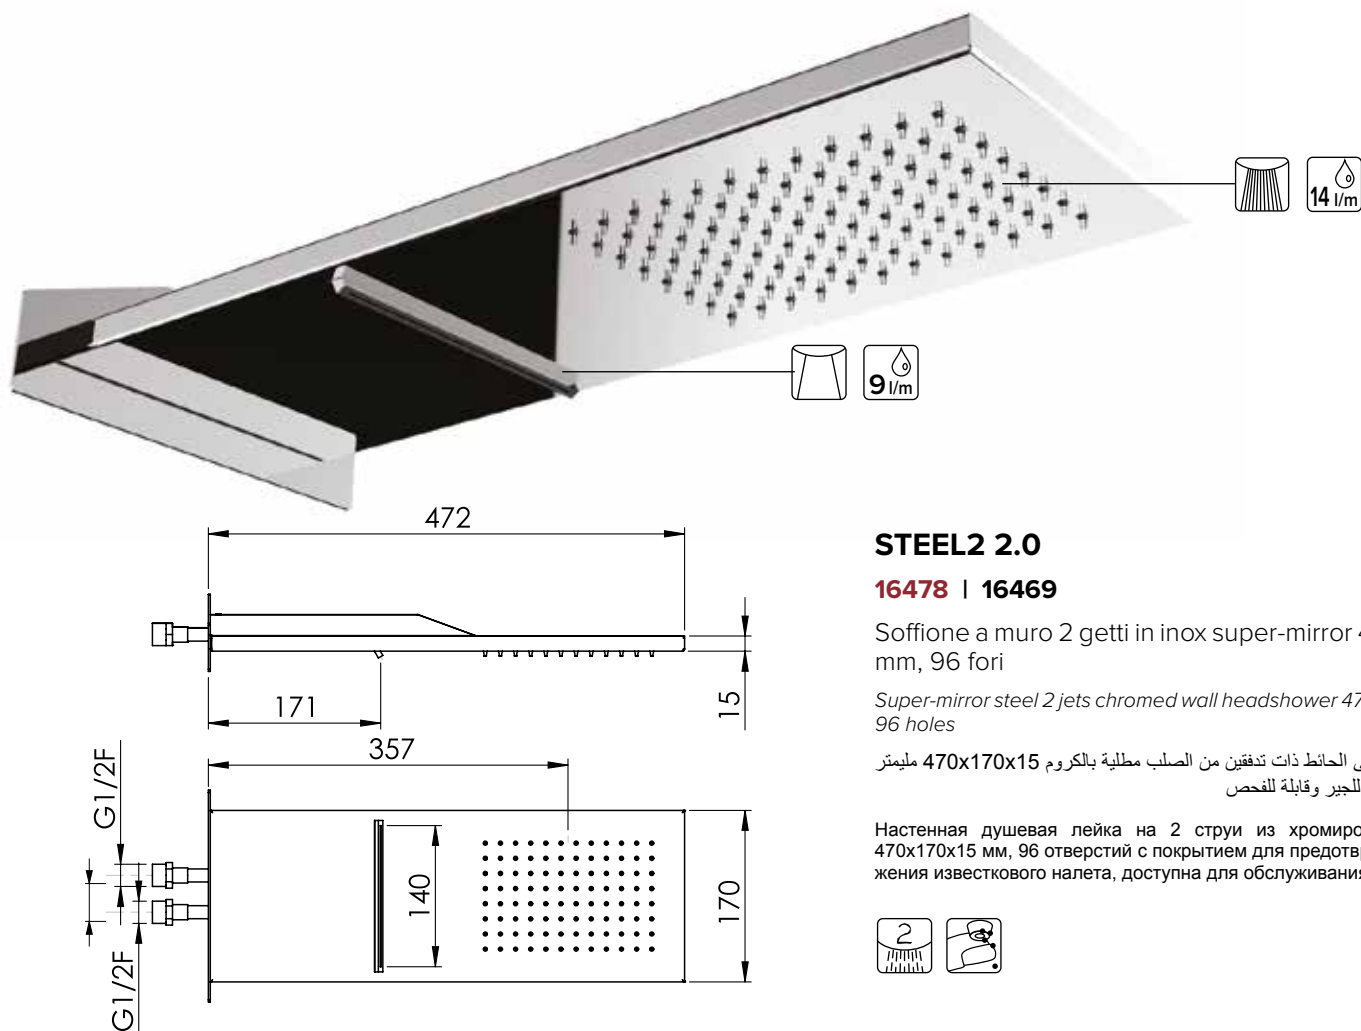

STEEL2 2.0

16478 | 16469

Soffione a muro 2 getti in inox super-mirror 472x170x15 mm, 96 fori

Super-mirror steel 2 jets chromed wall headshower 472x170x15 mm, 96 holes

رأس دش تثبت على الحائط ذات تدفقين من الصلب مطلية بالكروم 470x170x15 ملليمتر، 96 خرم مضادة للجير وقابلة للفحص

Настенная душевая лейка на 2 струи из хромированной стали 470x170x15 мм, 96 отверстий с покрытием для предотвращения отложения известкового налета, доступна для обслуживания