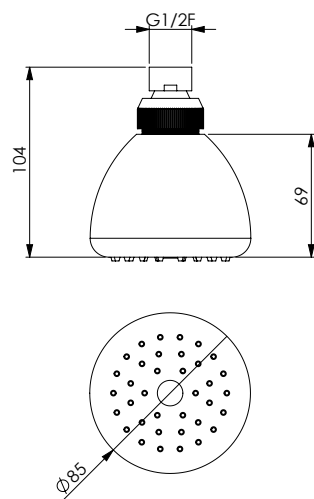

Round ABS chromed headshower
 Ø 85 mm, 42 holes, notinspectable, with
 easy-clean

رأس دش من ABS مطلية بالكروم دائرية قطر 85
 ملليمتر، 42 خرم، مضادة للجير، وغير قابلة للفحص

Круглая душевая лейка из хромированного
 АБС-пластика диам. 85 мм, 42 отверстия, с
 покрытием для предотвращения отложения
 известкового налета, недоступна для
 обслуживания