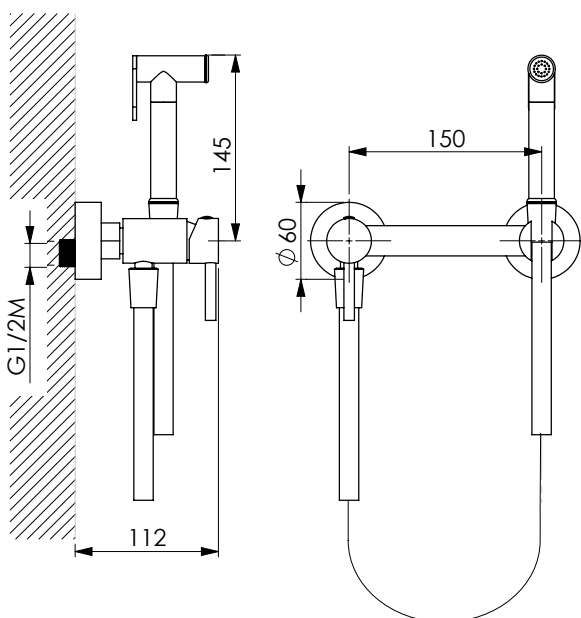

KIT SHUT OFF OTTONE T DESIGN MINIMALE

17348 | 17349

Kit Shut-Off tondo in ottone cromato con flessibile antitorsione* 120 cm in PVC grigio metallizzato con miscelatore Design e supporto

Chromed brass round Shut-off kit with 120 cm grey metallized PVC flexible hose antitwist* Design mixer and wall bracket

طقم شطاف بيديت بخاخ مستدير من النحاس الاصفر المطلي بالكروم وخرطوم مرن 120 سنتم من الصلب المطلي بالكروم مضاد للالتفاف* مع خلاط Design والحامل

Набор переключателей круглый из хромированной латуни с нескручивающимся душевым шлангом* 120 см из хромированной стали со смесителем Design и опорой