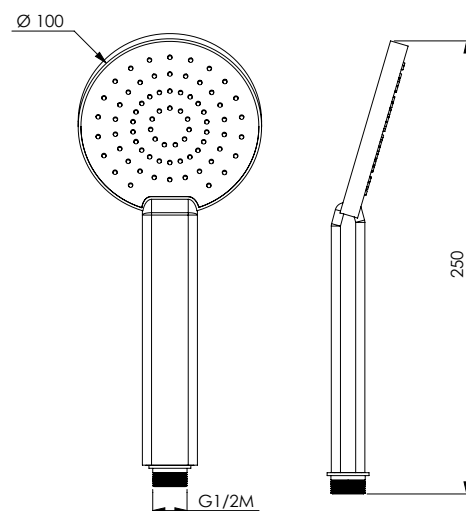

ABS chromed handshower easy-clean 1 jet with black disk

دُش بنظام مزيل للترسبات الجيرية مصنوع من الأكريلونتريل بوتادين ستايرين "ABS" المطلي بالكروم مع 1 نظام رش مع قرص أسود

Душ с покрытием для предотвращения отложения известкового налета из хромированного АБС-пластика, 1 функция струи, с черным диском