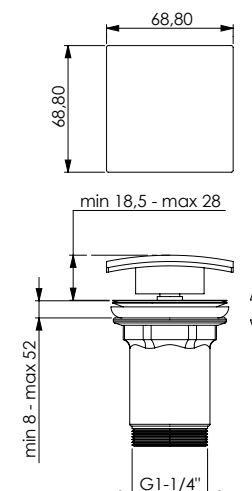

SCARICO CC QUADRO CTP

12378

Scarico click-clack quadro in ottone 1"1/4 con troppo pieno

Brass square pop-up waste 1"1/4 with overflow for basin

بالوعة click-clack مربعة من النحاس الاصف "1 1/4 بملئ

Квадратный слив из латуни с функцией click-clack 1"1/4 с водосливом