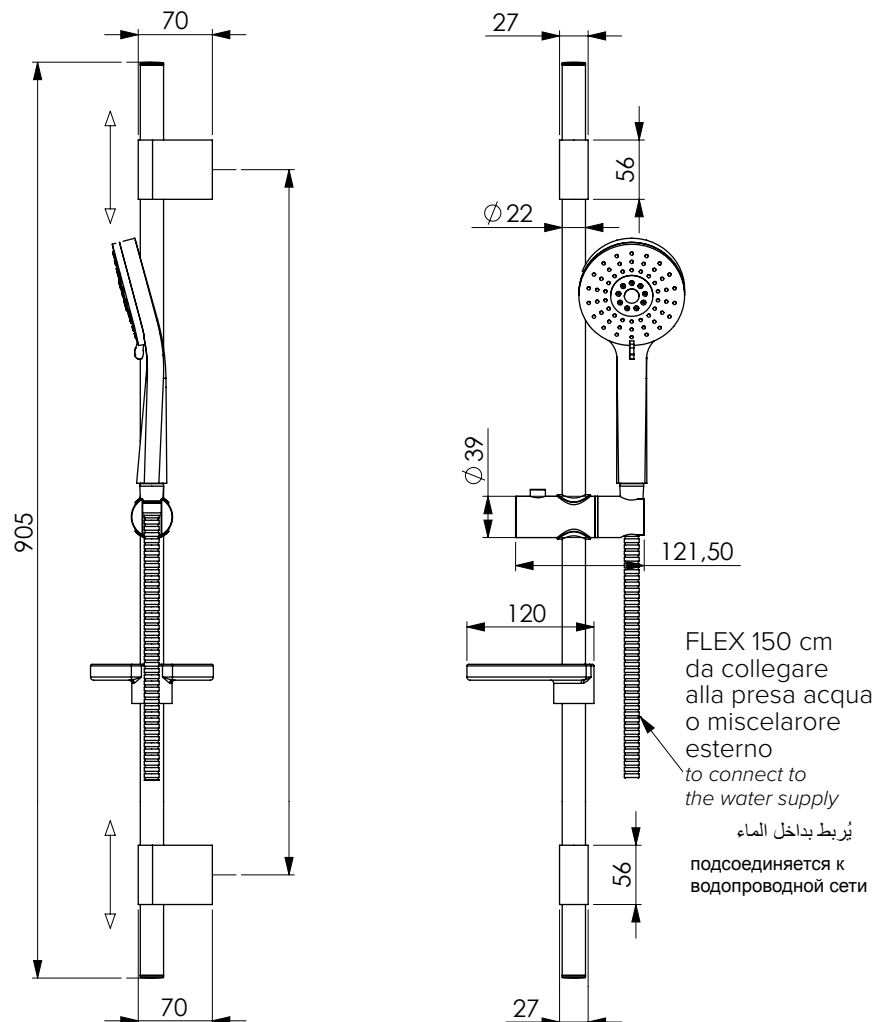

9CENTO

14402 | 17013

Set saliscendi doccia composto da asta 216 inox cromata Ø 22 mm con supporti laterali regolabili, laterali e scorrevole in ABS cromato, doccia Cometa 3G in ABS cromato con anticalcare 3 getti, con portasapone Zerotondo ABS cromato e flessibile 150 cm doppia aggraffatura. Fissaggio a 2 viti per ogni laterale

Shower set with sliding rail 216 chromed inox Ø 22 mm with adjustable side brackets, side brackets and central slider chromed ABS, chromed ABS Cometa 3G handshower 3 jets with easy-clean, with chromed ABS soapdish Zerotondo and flexible hose 150 cm double lock. 2 fixing screws for each side bracket

إن مجموعة ضبط ارتفاع الدش مكونة من قضيب صلب 216 مضاد للصدأ مطلي كروم قطره 22 ملليمتر والدعامة الجانبية يمكن ضبطها والجوانب والمنزلة من ABS مطلي بالكروم ودش Cometa 3G من ABS مطلي بالكروم ومضاد للجير، بالإضافة إلى 3 تففات وحامل الصابون موديل Zerotondo ABS كروم وخرطوم مرن 150 سنتيمتر مع عقص مزدوج. التثبيت من خلال مسمارين لكل جنب.

Душевая система: штанга 216 из хромированной нержавеющей стали диам. 22 мм с боковыми регулируемыми опорами, боковины и держатель из хромированного АБС-пластика, душ Cometa 3G из хромированного АБС-пластика с покрытием для предотвращения отложения известкового налета на 3 струи, мыльница Zerotondo из хромированного АБС-пластика и двухзагибный душевой шланг 150 см. Крепление на 2 винтах для каждой боковины