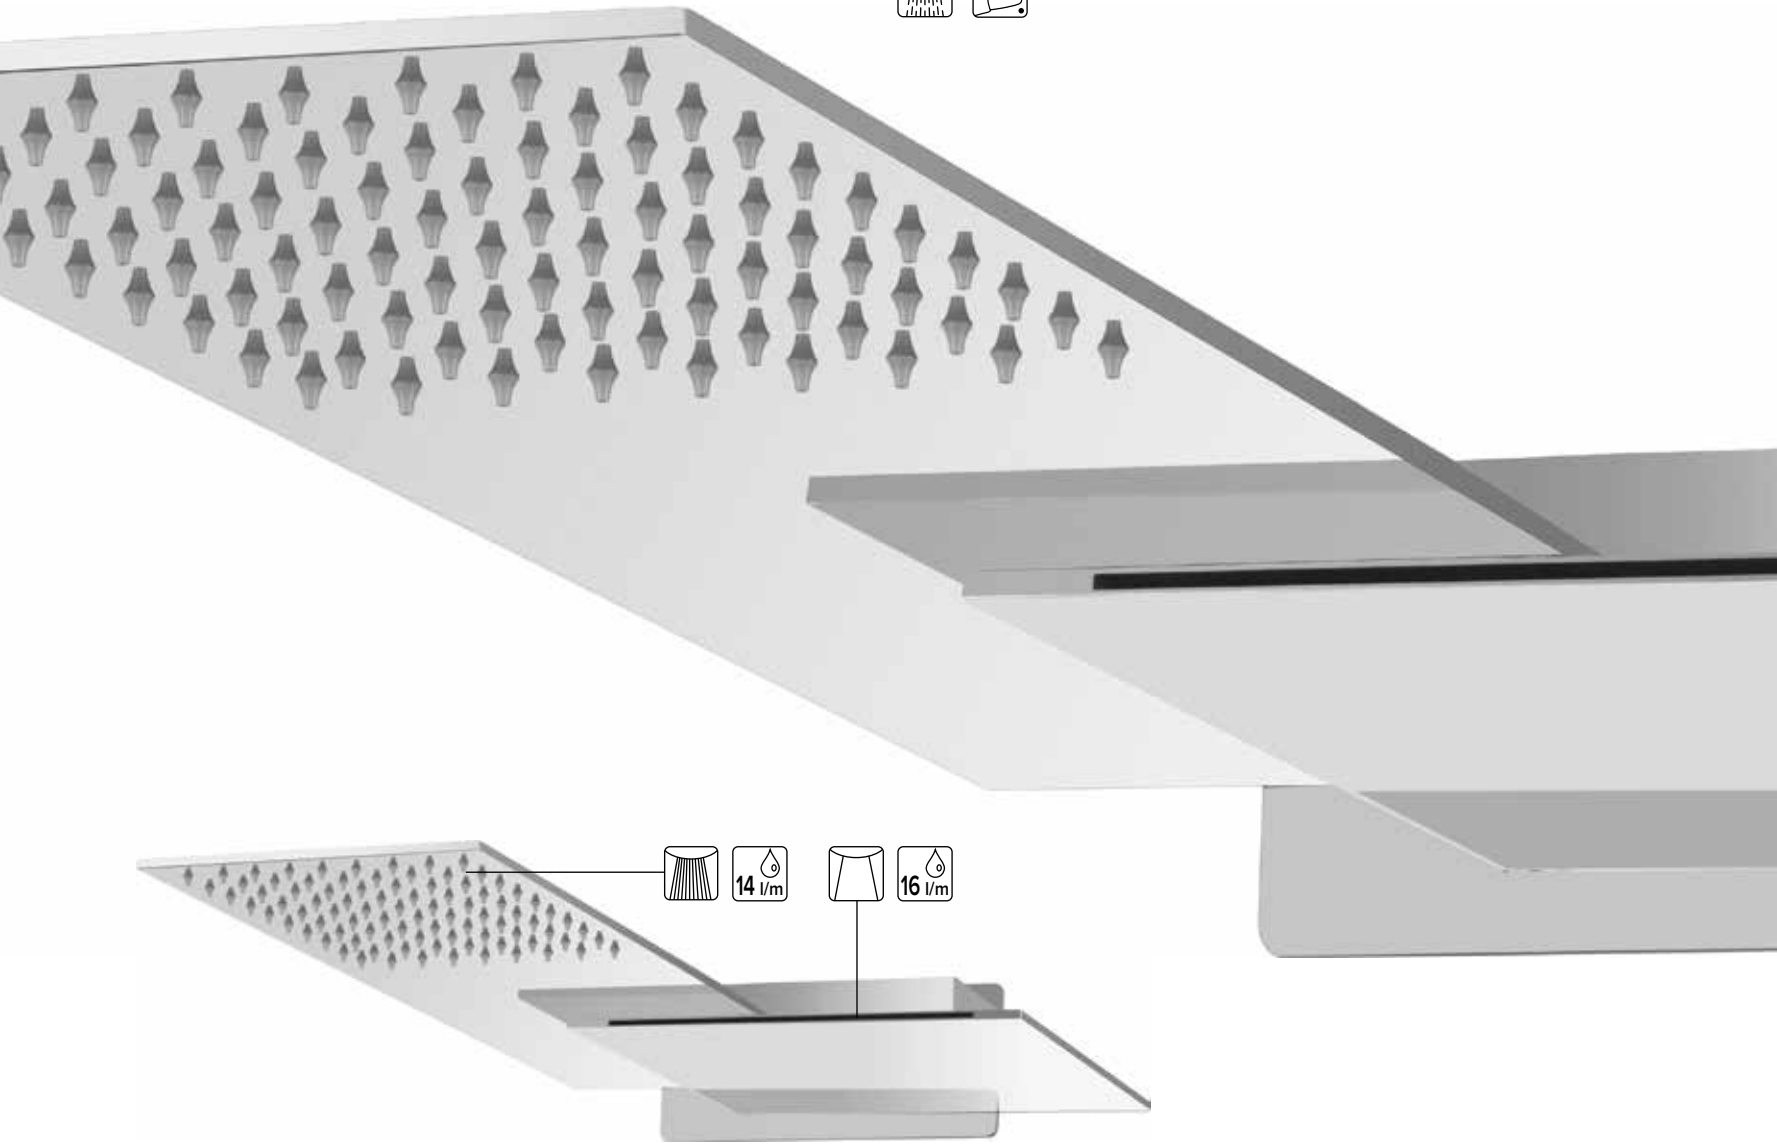

رأس دش مزدوج يثبت على الحائط ذو تدفقين من النحاس الأصفر مطلي بالكروم 494x180x5 ملم، 90 فتحة مضاد للجير مع رأس دش شلال منفصلة 234x210x4 مل

Двойная настенная душевая лейка на 2 струи из хромированной латуни 494x180x5 мм, 90 отверстий с покрытием для предотвращения отложения известкового налета, душевая лейка с каскадом отдельная 230x210x5 мм