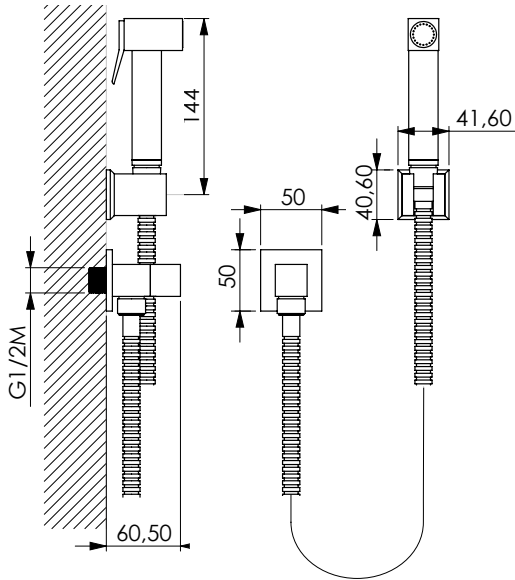

KIT SHUT-OFF OTTONE Q

14186 | 17370

Kit Shut-Off quadro in ottone cromato con flessibile antitorsione* 120 cm in acciaio cromato con rubinetto e supporto

Chromed brass square Shut-off kit with 120 cm chromed inox flexible hose antitwist* tap and wall bracket

طقم شطاف بيديت بخاخ من النحاس الاصفر المطلي بالكروم وخرطوم مرن 120 سنتم من الصلب المطلي بالكروم مضاد للالتفاف* مع الخلاط والحامل

Набор переключателей квадратный из хромированной латуни с нескручивающимся душевым шлангом* 120 см из хромированной стали с краном и опорой