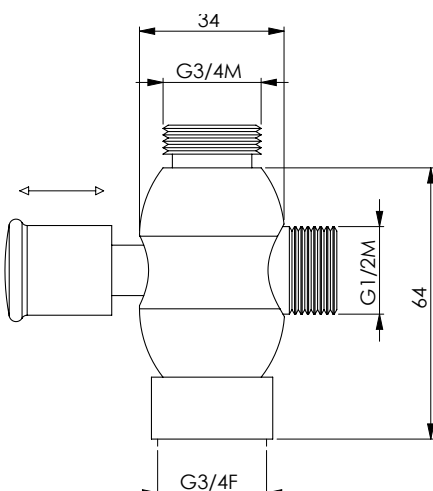

DV 335

10467

Deviatore antico in ottone cromato a pulsante adatto a colonne mod. 335

Brass antico push in/out diverter for column model 335

صمام تحويل antico من النحاس الاصفر مطلي بالكروم مزود بزر ملائم للعمود الدش موديل 335

Дивертор Antico из хромированной латуни с кнопкой для штанг мод. 335