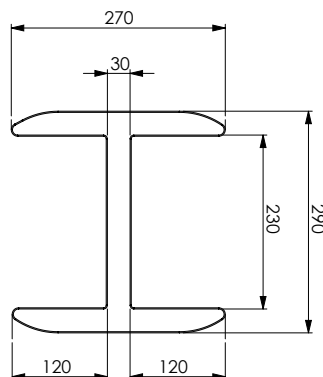

LETTERING H / I

Design Francesca Settimi

13467

color ciliegia / cherry color
لون الكرز / вишневый цвет

13463

color latte / milk color
لون لبنى / молочный цвет

13464

color cacao / cacao color
لون كاكو / цвет какао

13465

color liquirizia / licorice color
لون العرق سوس / лакричный цвет

LETTERING O

Design Francesca Settimi

13474

color ciliegia / cherry color
لون الكرز / вишневый цвет

13470

color latte / milk color
لون لبنى / молочный цвет

13471

color cacao / cacao color
لون كاكو / цвет какао

13472

color liquirizia / licorice color
لون العرق سوس / лакричный цвет