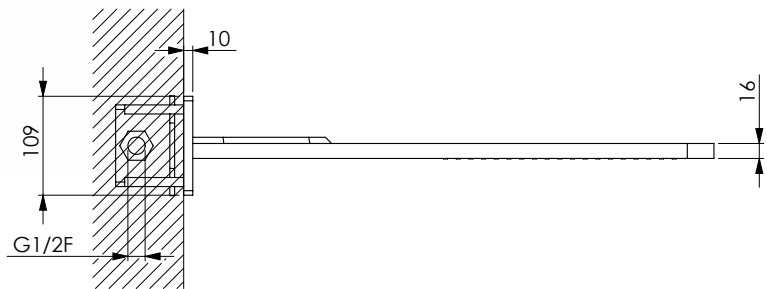

BLADE

14004 | 11761

Soffione a muro 2 getti in ottone/ABS cromato 580x235x16 mm, 196 fori, anticalcare, non ispezionabile

Brass/ABS chromed wall headshower 580x235x16 mm, 2 jets, 196 holes, not inspectable, with easy-clean

رأس دش تثبت على الحائط ذات تدفيعين من النحاس الاصفر/ABS مطلية بالكروم 580x235x16 ملم، 196 خرم مضادة للجير وغير قابلة للفحص

Настенная душевая лейка на 2 струи из латуни/хромированного АБС-пластика 580x235x16 мм, 196 отверстий, с покрытием для предотвращения отложения известкового налета, недоступна для обслуживания