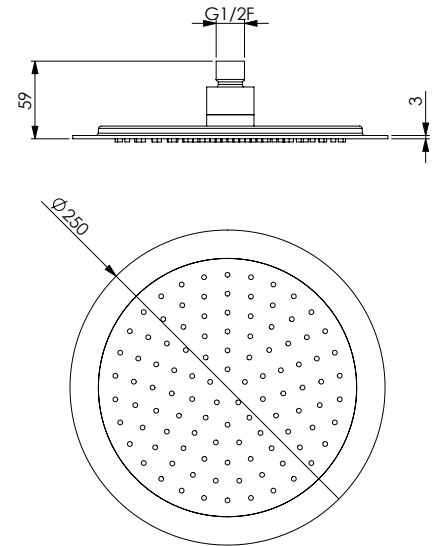

FLORA T

16899

Soffione in ABS cromato tondo, Ø 225x3 mm, 105 fori, disco cromo, 1 getto anticalcare, non ispezionabile

Round ABS chromed headshower Ø 225x3 mm, 105 holes, chromed disk, 1 jet, not inspectable, with easy-clean

رأس دش مصنوع من الأكريلونتريل بوتادين ستايرين "ABS" مطلي بالكروم دائري الشكل قطر 225x3 ملم و105 فتحة رش وقرص مطلي بالكروم مع 1 نظام رش مزيل للترسبات الجيرية مخفي

Круглая душевая лейка из хромированного ABS-пластика диам. 225x3 мм, 105 отверстий, хромированный диск, 1 функция струи, с покрытием для предотвращения отложения известкового налета, недоступна для обслуживания