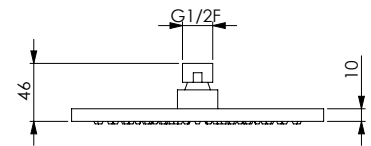

Круглая душевая лейка из хромированного АБС-пластика диам. 200x10 мм, 98 отверстий, с покрытием для предотвращения отложения известкового налета, недоступна для обслуживания

Anche disponibile in
Also available / متوفر أيضا /
Также имеется в наличии