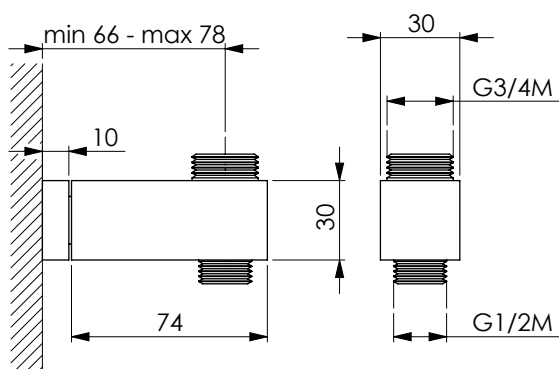

Anche disponibile in
Also available / متوفر أيضا /
Также имеется в наличии

**SUPPORTO
INFERIORE ANTICO**

11916

Supporto inferiore antico in ottone cromato per colonna doccia Antica 3/4M x 1/2M. Kit di fissaggio: 2 viti e 2 tasselli

Chromed brass low side bracket for shower column Antica 3/4M x 1/2M. Fixing kit: 2 screws and 2 wall plugs

دعامة سفلية انتيكي من النحاس الاصفر مطلية بالكروم لعمود دش Antica 3/4M x 1/2M
لوازم التثبيت: مسماران و عدد 2 دسام تثبيت (خابور)

Нижняя опора Antico из хромированной латуни для настенной штанги душа Antica 3/4M x 1/2M. Монтажный комплект: 2 винта и 2 планки