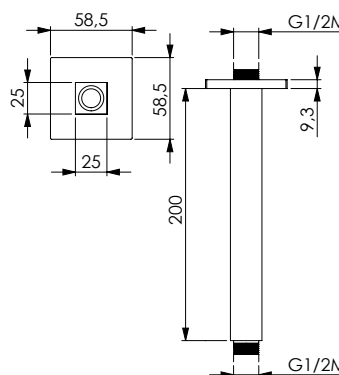

IDRA 20

12593 | 11215

Braccio doccia quadro in ottone cromato L 200 mm - 25x25 mm 1/2M x 1/2M a soffitto

Chromed brass shower arm 200 mm 25x25 mm - 1/2M x 1/2M ceiling

ذراع دش مربع من النحاس الاصفر مطلي بالكروم، الطول 200 ملليمتر، 25x25 ملليمتر - 1/2Mx1/2M يثبت بالسقف

Душевой кронштейн квадратный из хромированной латуни длина 200 мм, 25x25 мм - 1/2M x 1/2M с потолочным креплением

GLD
16426 | 16425

BRZ
16428 | 16427

NKS
16430 | 15534

NRO
16432 | 16231

BCO
16434 | 16433