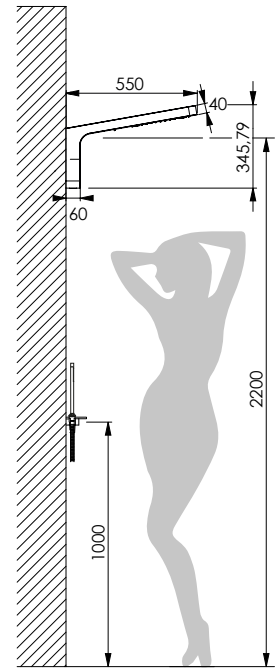

MIST

13684 | 17106

Kit doccia in acciaio cromato con doccia Giada, presa acqua Simi con mensola in ottone con mensola e supporto, flessibile antitorsione monofilo 150 cm, e soffione Teseo a parete 3 getti selettore a pulsante

Chromed steel shower kit with Giada handshower, Simi water supply with bracket and with shelf and wall Teseo headshower with 3 jets button

طقم دش من الصلب المطلي بالكروم مع دش Giada، موديل مدخل الماء Simi مع رف من النحاس الأصفر مع رف ودعامة، خرطوم مرن مضاد للتفاف monofilo طول 150 سنتم، رأس دش Teseo جداري، ثلاثة تدفقات مع منقح بزر

Душевой набор из хромированной стали с душевой лейкой Giada, подключение к водопроводу Simi с кронштейном из латуни с полкой и опорой, нескручивающийся душевой шланг 150 см с системой Monoflo, душевая лейка Teseo с настенным креплением на 3 струи с кнопочным селектором