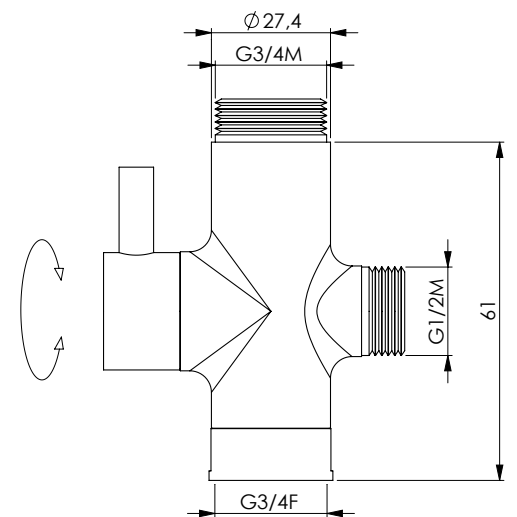

DV 337/338 A LEVA

10469

Deviatore tondo in ottone cromato a leva adatto a colonne mod. 337/338

Brass round diverter with lever for column model 337/338

صمام تحويل دائري من النحاس الاصفر مطلي بالكروم مزود برافعة ملائم للعمود الدش موديل 338/337

Круглый дивертор из хромированной латуни рычажного типа для штанг мод. 337/338