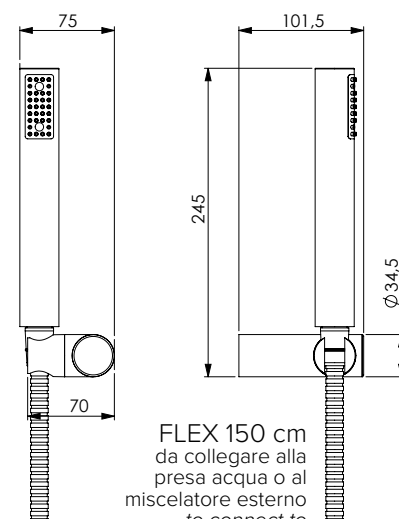

طقم بانيو من ABS مطلية بالكروم ودش Link، موديل الحامل Stilo، خرطوم مرن 150 سنتم D/A

Набор для ванны из хромированного АБС-пластика с душевой лейкой Link, опора Stilo, душевой шланг 150 см D/A

FLEX 150 cm da collegare alla presa acqua o al miscelatore esterno to connect to the water supply