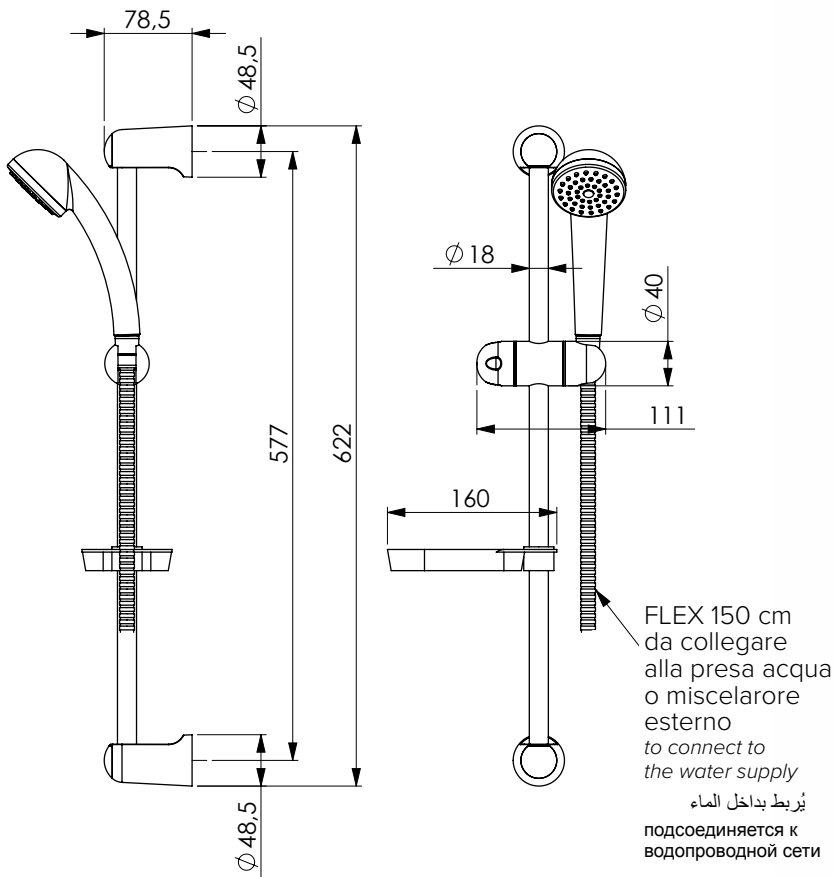

ECONOMY

14313 | 16999

Set saliscendi doccia composto da asta 118GR inox cromato Ø 18 mm, laterali con placchetta grigia e scorrevole in ABS cromato, doccia Kia1 in ABS cromato con anticalcare 1 getto, portasapone Vela trasparente e flessibile 150 cm doppia aggraffatura. Fissaggio a 1 vite per ogni laterale

Shower set with sliding rail 118GR chromed inox Ø 18 mm, side brackets with gray plates and central slider chromed ABS, chromed ABS Kia1 handshower 1 jet with easy-clean, transparent ABS soapdish Vela and flexible hose 150 cm double lock. 1 fixing screw for each side bracket

إن مجموعة ضبط ارتفاع الدش مكونة من قضيب صلب 118GR مضاد للصدأ مطلي بالكروم قطره 18 ملليمتر والجوانب مزودة بلوحة رمادية والمنزلة من ABS مطلي بالكروم ودش Kia1 من ABS مطلي بالكروم ومضاد للجير بالإضافة إلى 1 تدفق وحامل الصابون موديل Vela شفاف وخرطوم مرن 150 سنتيمتر مع عقص مزدوج. التثبيت من خلال مسمار لكل جنب.

Душевая система: штанга 118GR из хромированной стали диам. 18 мм, боковины с пластиной серого цвета и держатель из хромированного АБС-пластика, душ Kia1 из хромированного АБС-пластика на 1 струю, прозрачная мыльница Vela и двухзагибный душевой шланг длиной 150 см. Крепление с 1 винтом для каждой боковины