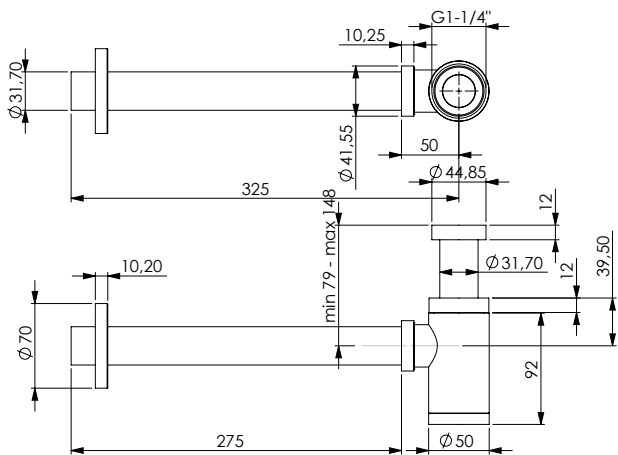

SIFONE 100

12363 | 12358

Sifone tondo d'arredo 1"1/4 tubo 300 mm

Round furniture accessory siphon 1"1/4 with 300 mm pipe.

سيفون دائري الشكل للتجهيز 1"1/4 أنبوب 300 ملم

Сифон круглый дополнительный 1"1/4, трубка 300 мм