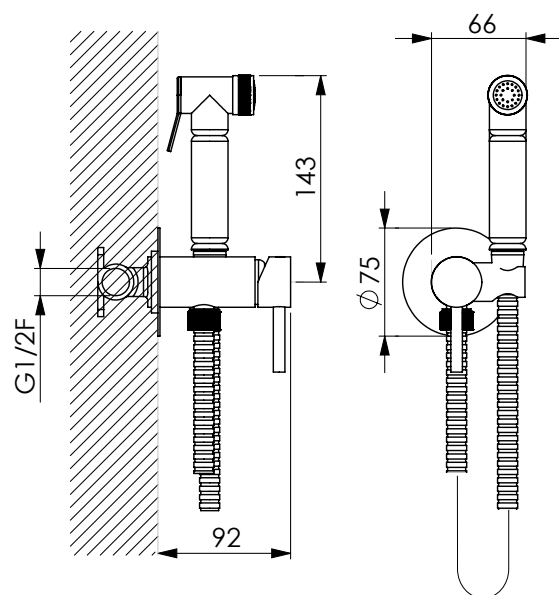

KIT SHUT OFF OTTONE T MS LISCIA

17352 | 17351

Kit Shut-Off tondo in ottone cromato con flessibile antitorsione* 120 cm in acciaio cromato con miscelatore da incasso e supporto integrato

Chromed brass round Shut-off kit with 120 cm chromed inox flexible hose antitwist* with built-in mixer and integrated bracket

طقم شطاف بيديت بخاخ مستدير من النحاس الاصفر المطلي بالكروم وخرطوم مرن 120 سنتم من الصلب المطلي بالكروم مضاد للتفاف* مع الخلاط والحامل مدمجين

Набор переключателей круглый из ромированной латуни с нескручивающимся душевым шлангом* 120 см из хромированной стали со смесителем и встроенной опорой