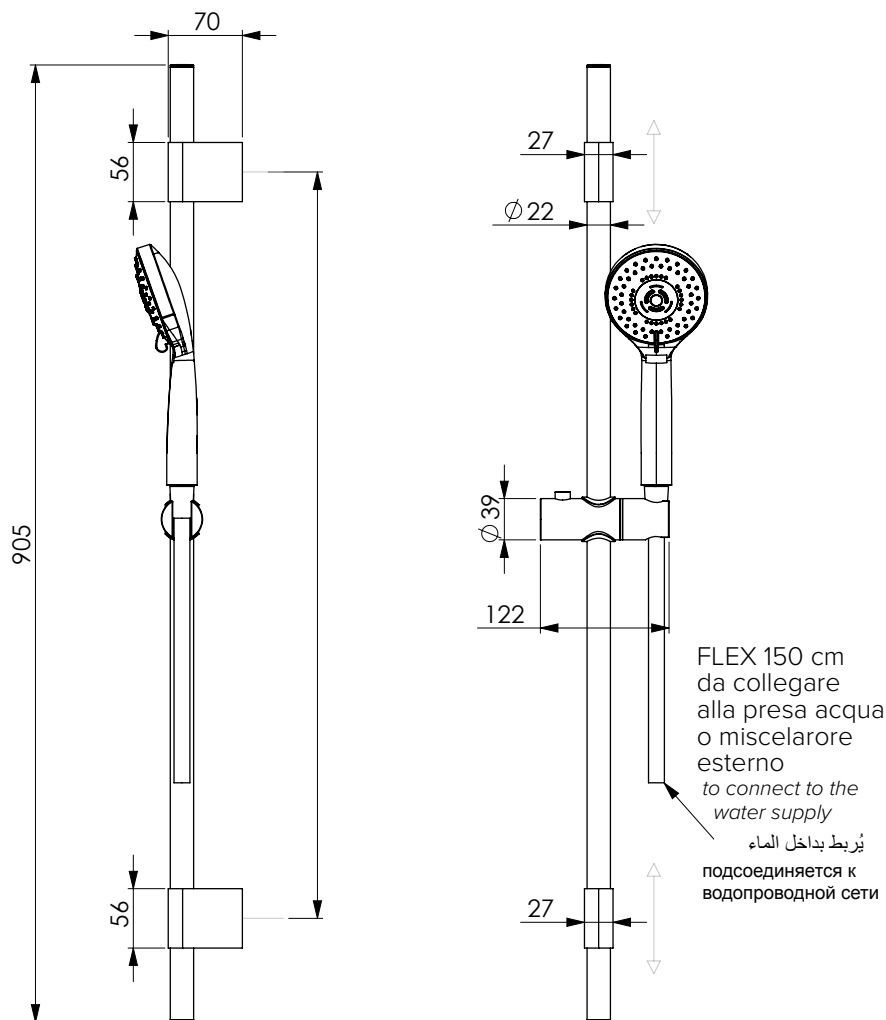

NOVANTA NERO

17077 | 16667

Set saliscendi doccia composto da asta 216 inox nero opaco Ø 22 mm con supporti laterali regolabili, laterali e scorrevole in ABS nero opaco, doccia Milla3 in ABS nero opaco con anticalcare 3 getti e flessibile 150 cm Full Blacklux. Fissaggio a 2 viti per ogni laterale

Shower set with sliding rail 216 black matt inox Ø 22 mm with adjustable side brackets, side brackets and central slider black matt ABS, black matt ABS Milla3 handshower 3 jets with easy-clean and flexible hose 150 cm Full Blacklux. 2 fixing screws for each side bracket

طقم دش بنظام الرفع والإنزال مكوّن من قضيب 216 غير قابل للصدأ inox أسود مطفاً اللمعة قطر 22 ملم مع حوامل جانبية قابلة للضبط بجوانب وحلقة انزلاق لضبط الارتفاع مصنوعة من الأكريلونتريل بوتادين ستايرين "ABS" سوداء مطفاً اللمعة ويد دش Milla3 مصنوع من الأكريلونتريل بوتادين ستايرين "ABS" أسود مطفاً اللمعة بنظام مزيل للترسبات الجيرية مع 3 نظام رش وخرطوم مرن Full Blacklux بطول 150 سم. نظام تثبيت بعدد 2 برغي لكل جانب

Комплект с душевой штангой: штанга 216 из нержавеющей стали черного матового цвета диам. 22 мм с регулируемыми боковыми опорами, боковины и держатель из черного матового АБС-пластика, душевая лейка Milla3 из черного матового АБС-пластика с покрытием для предотвращения отложения известкового налета, 3 функции струи и душевой шланг 150 см Full Blacklux. Крепление с 2 винтами для каждой боковины