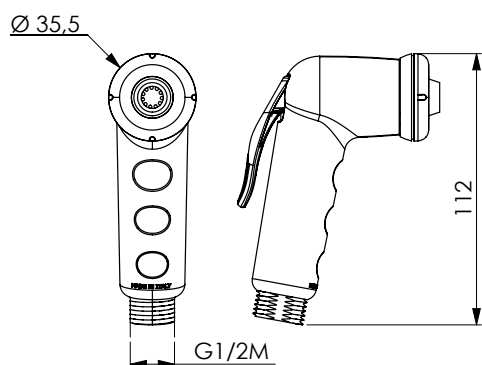

IDRO-S CR

11882

Doccia in ABS cromato 1 getto più continuo

ABS chrome handshower 1 jet with continuous

دش من ABS مطلي بالكروم تدفق واحد أكثر استمرارية

Душ из хромированного АБС-пластика на 1 монострую