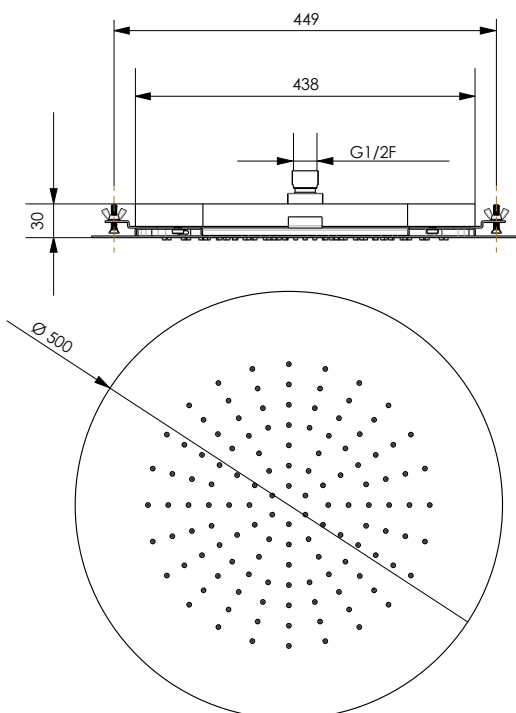

GEO 500

GLD
16441 | 15516

NKS
16443 | 16234

NRO
16444 | 16228

BCO
16445 | 16199

GEO 400

GLD
16436 | 16435

NKS
16438 | 16410

NRO
16439 | 16407

BCO
16440 | 16413