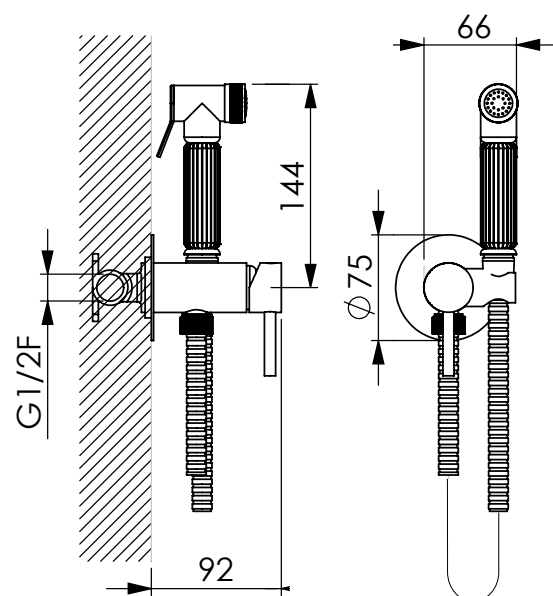

KIT SHUT OFF OTTONE T MS

14201 | 17350

Kit Shut-Off tondo in ottone cromato con flessibile antitorsione* 120 cm in acciaio cromato con miscelatore da incasso e supporto integrato

Chromed brass round Shut-off kit with 120 cm chromed inox flexible hose antitwist* with built-in mixer and integrated bracket

طقم شطاف بيديت بخاخ مستدير من النحاس الاصفر المطلي بالكروم وخرطوم مرن 120 سنتم من الصلب المطلي بالكروم مضاد للتفاف* مع الخلاط والحامل مدمجين

Набор переключателей круглый из ромированной латуни с нескручивающимся душевым шлангом* 120 см из хромированной стали со смесителем и встроенной опорой