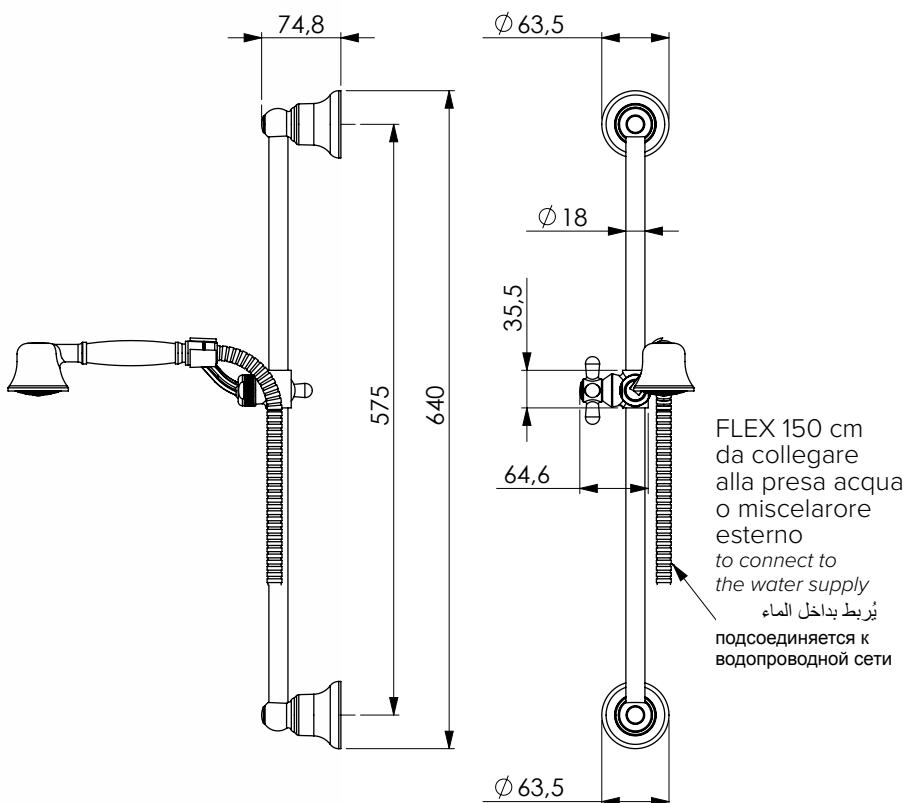

ANTICO

14340 | 17016

Set saliscendi doccia composto da asta 300 ottone cromato Ø 18 mm, doccia Antica in ottone cromato 1 getto, flessibile 150 cm doppia aggraffatura. Fissaggio a 1 vite per ogni laterale

Shower set with sliding rail 300 chromed brass Ø 18 mm, chromed brass Antica handshower 1 jet, flexible hose 150 cm double lock. 1 fixing screw for each side bracket

إن مجموعة ضبط ارتفاع الدش مكونة من قضيب 300 من النحاس الأصفر مطلي كروم قطره 18 مليمتراً ودش Antica من النحاس الأصفر مطلي بالكروم تدفق واحد وخرطوم مرن 150 سنتمتر مع عصى مزدوج. التثبيت من خلال مسمار لكل جنب

Душевая система: штанга 300 из хромированной латуни диам. 18 мм, душ Antica из хромированной латуни на 1 струю, двухзагибный душевой шланг 150 см. Крепление с 1 винтом для каждой боковины

- **GLD**
  14733 | 17017
- **BRZ**
  14727 | 17018