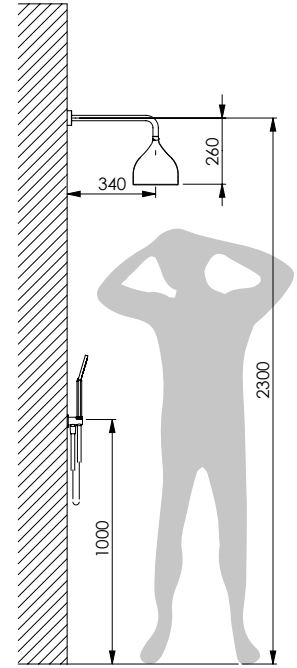

BLACK

Color 13692 | 17104

White 13693 | 17105

Kit doccia in ottone cromato con doccia Nadal 1 black, presa acqua Lindos con supporto, flessibile antitorsione Satilux Nero 150 cm, braccio doccia Pegaso 35 e soffione cromoterapia con campana in alluminio anodizzato

Chromed brass shower kit with Nadal 1 black handshower, Lindos water supply with bracket and 150 cm Satilux flexible hose antitwist, shower arm pegaso and colortherapy headshower with anodized aluminium bell

طقم دش من النحاس الاصفر مطلي بالكروم ودش Nadal 1 black، موديل مدخل الماء Lindos مع حامل، خرطوم مضاد للتفاف Satilux طوله 150 سنتم، ذراع دش Pegaso 35 ورأس دش مع منظومة علاج بالألوان بقية من الألمنيوم الانودي

Душевой набор из хромированной латуни с душевой лейкой Nadal 1 black, подключение к водопроводу Lindos с опорой, нескручивающийся душевой шланг Satilux Nero 150 см, душевой кронштейн Pegaso 35 и душевая лейка с хромотерпией и конусом из анодированного алюминия