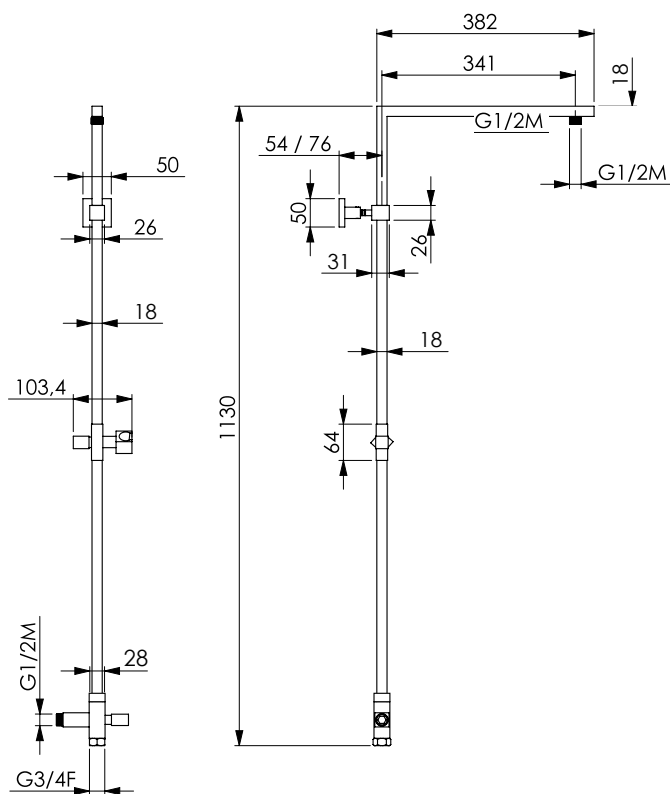

339

11098

Asta quadra in ottone cromato sezione 18x18 mm, completa di deviatore

Chromed brass square rail 18x18 mm, diverter included

قضيب مربع من النحاس الأصفر قطاع 18x18 ملليمتر شامل صمام تحويل

Квадратная штанга из хромированной латуни сечением 18x18 мм, в комплекте с дивертором