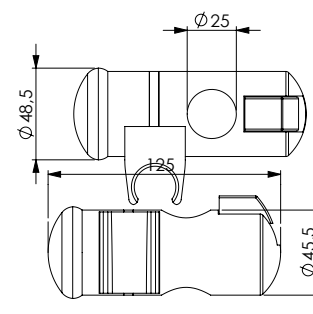

SC 107

12130

Scorrevole in ABS cromato Ø 25 mm

ABS chromed slider Ø 25 mm

منزلق من ABS مطلي بالكروم قطره 25 مليمتر

Держатель для душа из хромированного АБС-пластика диам. 25 мм

SC 110

12133

Scorrevole in ABS cromato Ø 25 mm

ABS chromed slider Ø 25 mm

منزلق من ABS مطلي بالكروم قطره 25 مليمتر

Держатель для душа из хромированного АБС-пластика диам. 25 мм