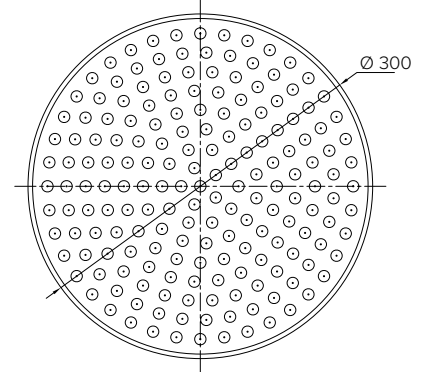

GLD
14118 | 11848

BRZ
14111 | 11842

NRO
17048 | 16964