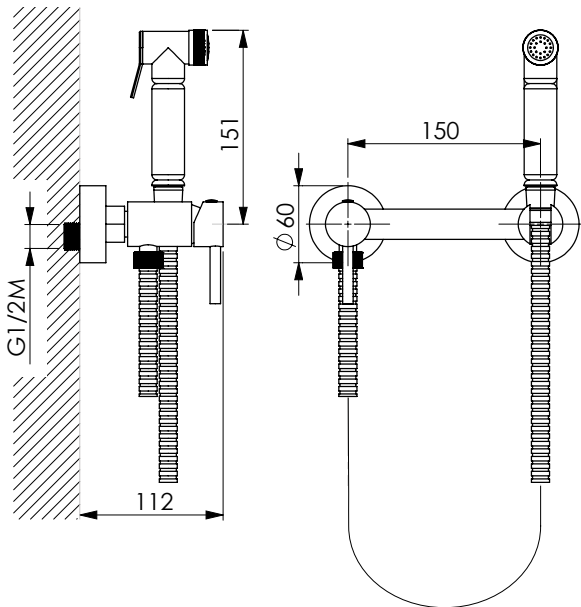

KIT SHUT OFF OTTONE T DESIGN LISCIA

17347 | 17346

Kit Shut-Off tondo in ottone cromato con flessibile antitorsione* 120 cm in acciaio cromato con miscelatore Design e supporto

Chromed brass round Shut-off kit with 120 cm chromed inox flexible hose antitwist* Design mixer and wall bracket

طقم شطاف بيديت بخاخ مستدير من النحاس الاصفر المطلي بالكروم وخرطوم مرن 120 سنتم من الصلب المطلي بالكروم مضاد للالتفاف* مع خلاط Design والحامل

Набор переключателей круглый из хромированной латуни с нескручивающимся душевым шлангом* 120 см из хромированной стали со смесителем Design и опорой