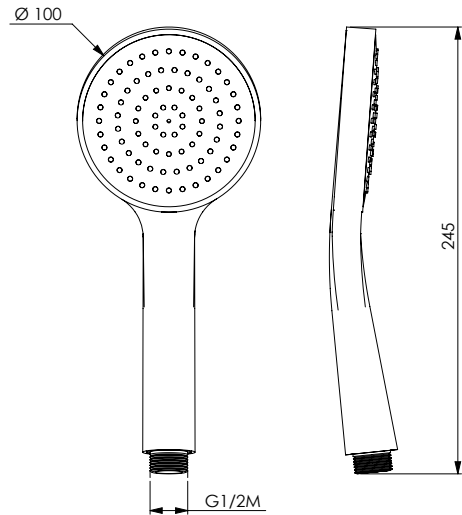

PUÀ 48

13137 | 11385

Doccia anticalcare in ABS cromato 1 getto con disco cromato e **sistema anticalcare automatico**

ABS chromed handshower easy-clean 1 jet with chromed disk and automatic easy clean system

دش مضاد للجير من ABS مطلي بالكروم، تدفق واحد والقرص مطلي بالكروم، نظام أتوماتيك مضاد للجير

Душ с покрытием для предотвращения отложения известкового налета из хромированного АБС-пластика на 1 струю с хромированным диском и автоматической системой предотвращения отложения известкового налета