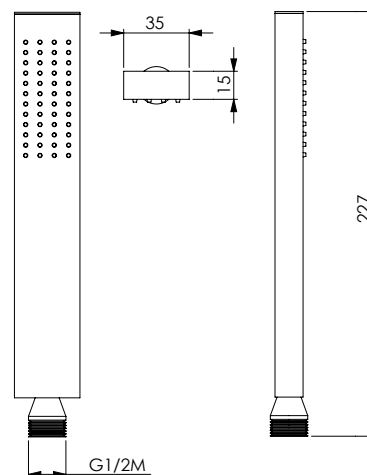

PIXEL

17331 | 11390

Doccia rettangolare 35x15 mm anticalcare in ottone cromato 1 getto

Chromed brass rectangular 35x15 mm handshower easy-clean 1 jet

دش مستطيل 35x15 ملليمتر مضاد للجير من النحاس الاصفر مطلي بالكروم وتدفق واحد

Прямоугольная душевая лейка 35x15 мм с покрытием для предотвращения отложения известкового налета из хромированной латуни на 1 струю