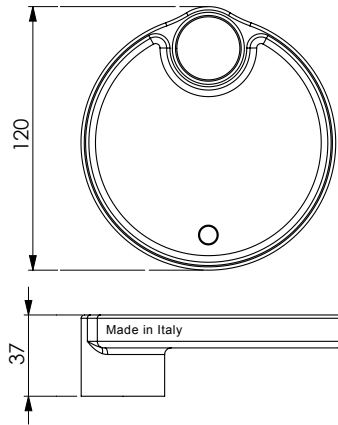

ZEROTONDO T

Portasapone ABS trasparente con riduzione

ABS transparent soapdish with reducer

حامل صابون من ABS شفاف بتقليص قطره مليمتر

Мыльница из прозрачного АБС-пластика с переходником диам.

ZEROTONDO 18C

13840

con riduzione Ø 18 mm
with reducer Ø 18 mm

ZEROTONDO 22C

13845

con riduzione Ø 22 mm
with reducer Ø 22 mm

ZEROTONDO 18T

13854

con riduzione Ø 18 mm
with reducer Ø 18 mm

ZEROTONDO 22T

13861

con riduzione Ø 22 mm
with reducer Ø 22 mm

ZEROTONDO 25C

13850

con riduzione Ø 25 mm
with reducer Ø 25 mm

ZEROTONDO 25T

13864

con riduzione Ø 25 mm
with reducer Ø 25 mm