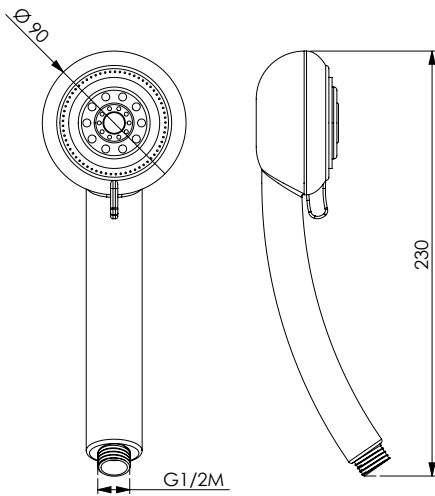

JESSY 4 GR

13234 | 11434

Doccia in ABS cromato 4 getti

ABS chromed handshower 4 jets

دش من ABS مطلي بالكروم 4 تدفقات

Душ из хромированного АБС-пластика на 4 струи

ASIA 4

13233 | 11435

Doccia anticalcare in ABS cromato 4 getti

ABS chromed handshower easy-clean 4 jets

دش مضاد للجير من ABS مطلي بالكروم 4 تدفقات

Душ с покрытием для предотвращения отложения известкового налета из хромированного АБС-пластика на 4 струи

DALIA

13253 | 11441

Doccia anticalcare in ABS cromato 5 getti

ABS chromed handshower easy-clean 5 jets

دش مضاد للجير من ABS مطلي بالكروم 5 تدفقات

Душ с покрытием для предотвращения отложения известкового налета из хромированного АБС-пластика на 5 струй

KUGA 5

13255 | 11445

Doccia anticalcare in ABS cromato 5 getti

ABS chromed handshower easy-clean 5 jets

دش مضاد للجير من ABS مطلي بالكروم 5 تدفقات

Душ с покрытием для предотвращения отложения известкового налета из хромированного АБС-пластика на 5 струй