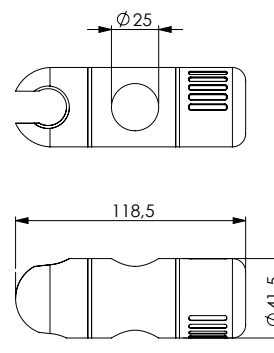

SC 125

12134

Scorrevole in ABS cromato Ø 25 mm

ABS chromed slider Ø 25 mm

منزلق من ABS مطلي بالكروم قطره 25 مليمتر

Держатель для душа из хромированного АБС-пластика диам. 25 мм