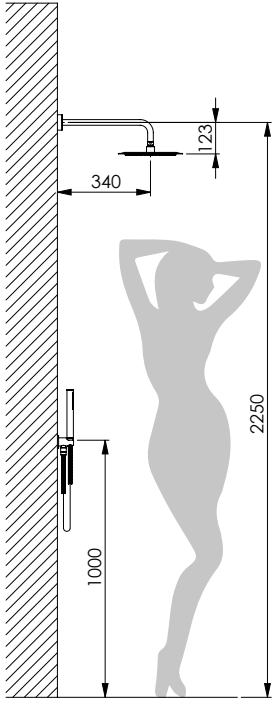

SMILE TONDO

20T **13628** | 17223

25T **13627** | 17224

30T **13631** | 17225

Kit doccia ABS cromato con doccia Atena, presa acqua Lindos con supporto, flessibile D/A 150 cm, braccio doccia Pegaso 35 e soffione Delfino T

Chromed ABS shower kit with Atena handshower, Lindos water supply with bracket and 150 cm double lock flexible hose, shower arm Pegaso 35 and Delfino T headshower

طقم دش من ABS مطلي بالكروم ودش Atena، موديل مدخل الماء Lindos مع حامل، خرطوم مرن D/A طوله 150 سنتم، ذراع دش Pegaso 35 ورأس دش Delfino T

Душевой набор из хромированного АБС-пластика с душевой лейкой Atena, подключение к водопроводу Lindos с опорой, двухзагибный душевой шланг 150 см, душевой кронштейн Pegaso 35 и душевая лейка Delfino T