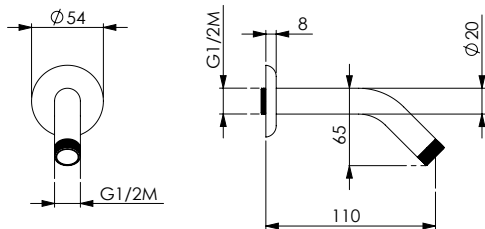

GYM

11210

Braccio doccia tondo in ottone cromato L 110 mm Ø 20 mm - 1/2Mx1/2M

Chromed brass shower arm 110 mm Ø 20 mm - 1/2M x 1/2M

ذراع دش دائري من النحاس الاصفر مطلي بالكروم، الطول 110 ملليمتر والقطر 20 ملليمتر - 1/2Mx1/2M

Душевой кронштейн круглый из хромированной латуни длина 110 мм, диам. 20 мм - 1/2Mx1/2M