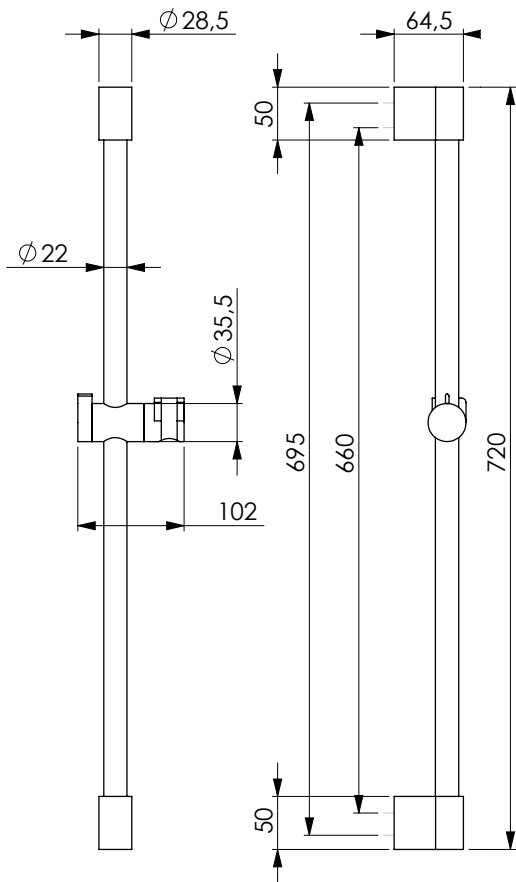

204

11153

Asta inox cromato Ø 22 mm, laterali e scorrevole in ABS cromato, interassi 658/695 m.m Fissaggio a 2 viti per ogni laterale

Chromed inox rail Ø 22 mm side brackets and central slider chromed ABS, distance 658/695 mm. 2 fixing screws for each side bracket

قضيب صلب مضاد للصدأ مطلي بالكروم قطره 22 ملليمتر والجوانب والمنزلقه من ABS مطليه بالكروم، مسافة ما بين المحورين 658/695 ملليمتر.

Штанга из хромированной нержавеющей стали диам. 22мм, боковины и держатель из хромированного АБС-пластика, межосевое расстояние 658/695 мм. Крепление на 2 винтах для каждой боковины

NRO
12590

BCO
15696