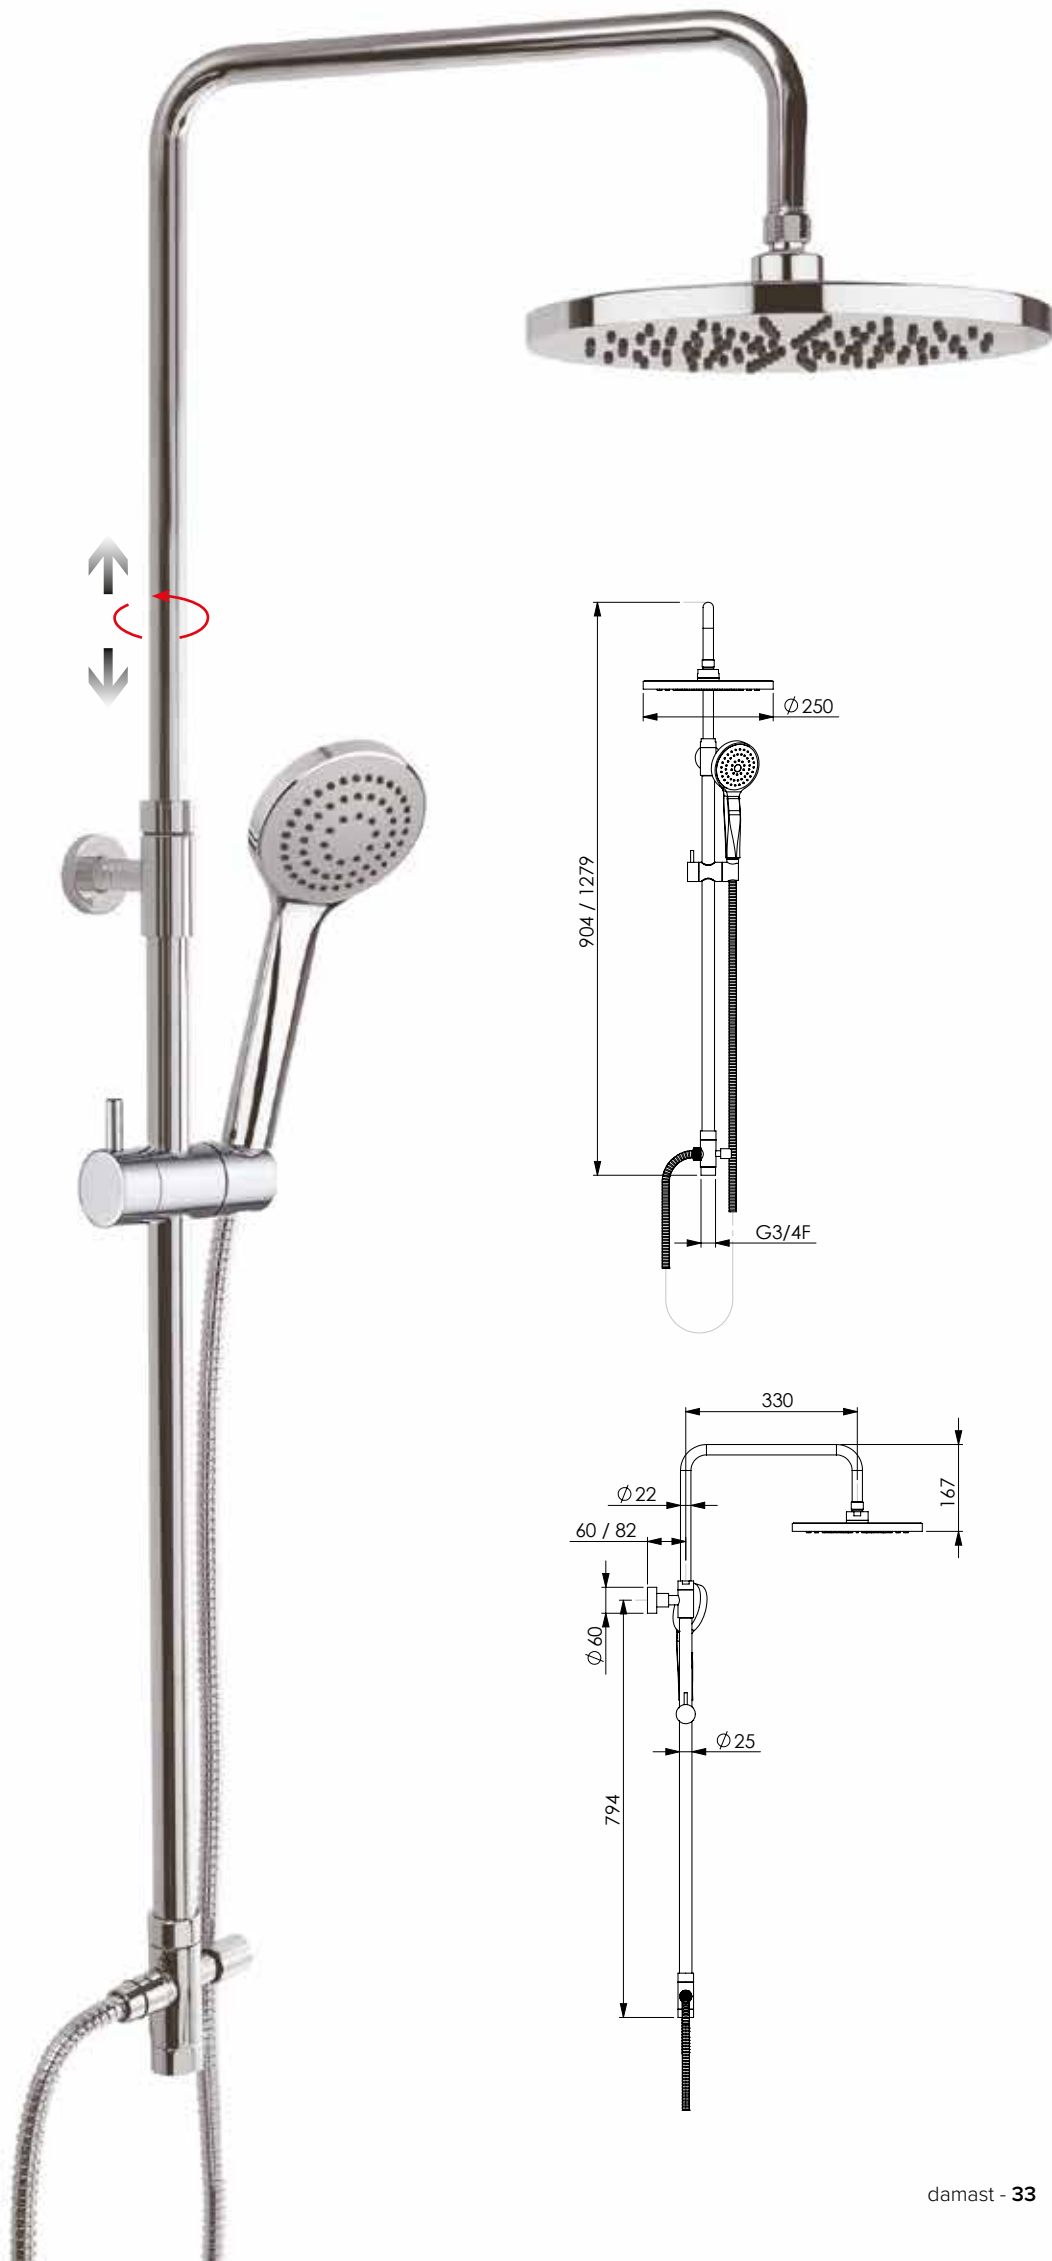

VIVACE 2.0

A 17176

Set colonna tonda composto da asta 338 2.0 telescopica e girevole in ottone cromato Ø 25 mm, soffione Delfino B in ABS cromato Ø 250x16 mm, doccia Milla in ABS cromato anticalcare 1 getto e flessibile 150 cm doppia aggraffatura, completo di deviatore

Chromed brass column set with telescopic and rotating round rail 338 2.0 Ø 25 mm, chromed ABS Delfino B headshower Ø 250x16 mm, chromed ABS Milla handshower 1 jet with easy-clean and flexible hose 150 cm double lock, diverter included

مجموعة دش عمود دائرية مكونة من قضيب 338 2.0 تلسكوبي قابل للدوران من النحاس الاصفر مطلي بالكروم قطر 25 ملليمتر، رأس الدش Delfino B من ABS مطلي بالكروم 250x16 ملليمتر، دش Milla من ABS مطلي بالكروم مضاد للجير، تدفق واحد وخرطوم مرن 150 سنتم، عقص مزدوج وشامل صمام تحويل

Комплект с настенным душем с круглой душевой лейкой: телескопическая поворотная штанга 338 2.0 из хромированной латуни диам. 25 мм, душевая лейка Delfino B из хромированного АБС-пластика диам. 250x16 мм, душ Milla из хромированного АБС-пластика с покрытием для предотвращения отложения известкового налета на 1 струю и двухзагибный душевой шланг 150 см в комплекте с дивертором

VIVACE 2.0

B 17177

VIVACE 2.0

C 17178

VIVACE 2.0

E 17179