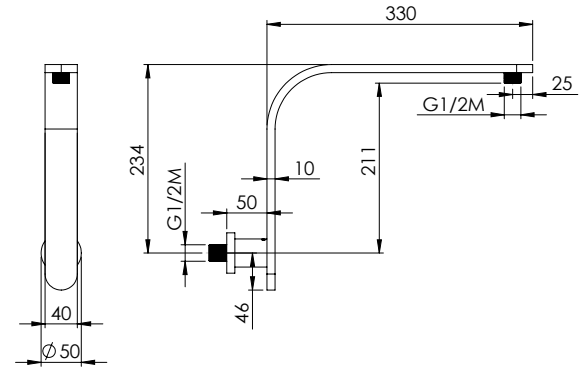

LYBRA T

12617 | 11243

Braccio doccia a sbalzo spigolo tondo in ottone cromato
L 330x280 mm - 1/2Mx1/2M

Chromed brass cantilevered round shower arm L330 X 280 mm - 1/2M x 1/2M ceiling

ذراع دش مستدير متغير وإفريز من النحاس الأصفر مطلي بالكروم، الطول 330x280 ملم - 1/2Mx1/2M

Душевой кронштейн угловой с кромкой круглый из хромированной латуни длина 330x280 мм - 1/2Mx1/2M