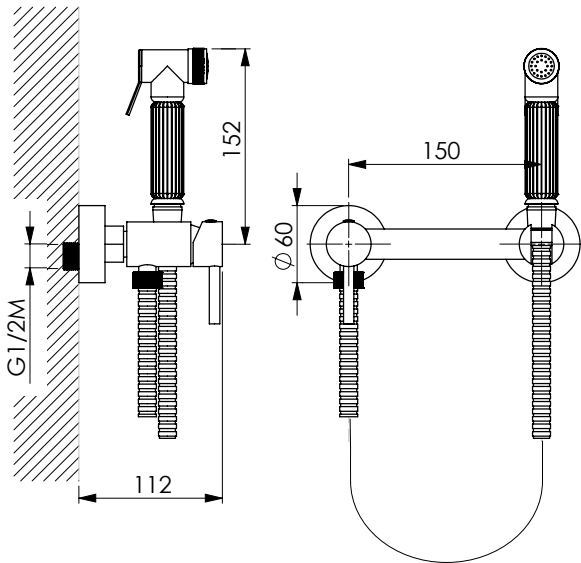

KIT SHUT OFF OTTONE T DESIGN

14196 | 17345

Kit Shut-Off tondo in ottone cromato con flessibile antitorsione* 120 cm in acciaio cromato con miscelatore Design e supporto

Chromed brass round Shut-off kit with 120 cm chromed inox flexible hose antitwist* Design mixer and wall bracket

طقم شطاف بيديت بخاخ مستدير من النحاس الاصفر المطلي بالكروم وخرطوم مرن 120 سنتم من الصلب المطلي بالكروم مضاد للالتفاف* مع خلاط Design والحامل

Набор переключателей круглый из хромированной латуни с нескручивающимся душевым шлангом* 120 см из хромированной стали со смесителем Design и опорой