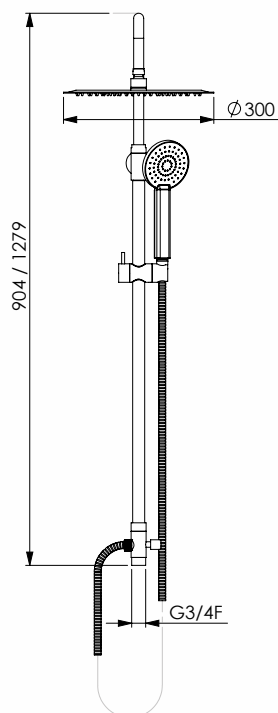

SPRING 2.0

B 17181

SPRING 2.0

C 17182

SPRING 2.0

E 17183