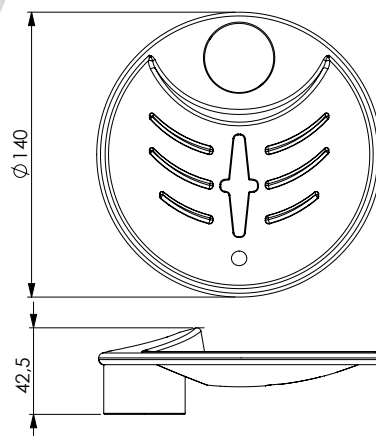

P107 T

13866

Portasapone ABS trasparente con riduzione Ø 25 mm

ABS transparent soapdish with reducer Ø 25 mm

حامل صابون شفاف من ABS مطلي بالكروم بتقليص قطره مليمتر شفاف

Мыльница из прозрачного АБС-пластика с прозрачным переходником диам.