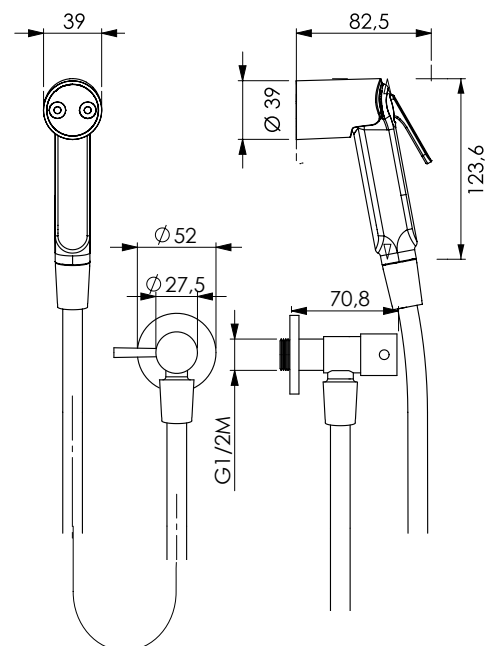

KIT PLUG NERO-R

17334

Kit Plug in ABS cromato con flessibile 120 cm Full Blacklux in PVC nero opaco e supporto Plug cromato e rubinetto on/off

ABS chromed Plug kit with 120 cm Full Blacklux matt black flexible hose and chromed Plug wall bracket on/off valve

طقم Plug من ABS المطلي بالكروم وخرطوم Full Blacklux من 120 سنتم من PVC الفضي وحامل Plug مطلي بالكروم والصنبور أون/أوف

Набор разъемов из хромированного АБС-пластика с душевым шлангом Full Blacklux 120 см из серебристого ПВХ и хромированной опорой для разъема и краном вкл./выкл.