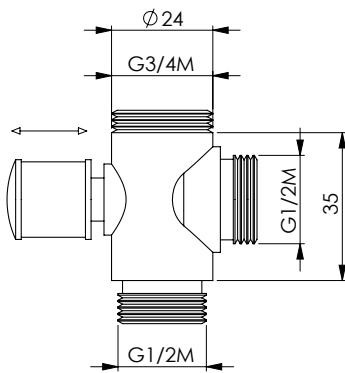

DV 333

10475

Deviatore tondo in ottone cromato a pulsante adatto a colonne mod. 331-332

Brass round push in/out diverter for column model 331-332

صمام تحويل دائري من النحاس الاصفر مطلي بالكروم مزود بزر ملائم للعمود الدش موديل 332-331

Круглый дивертор из хромированной латуни с кнопкой для штанг мод. 331-332