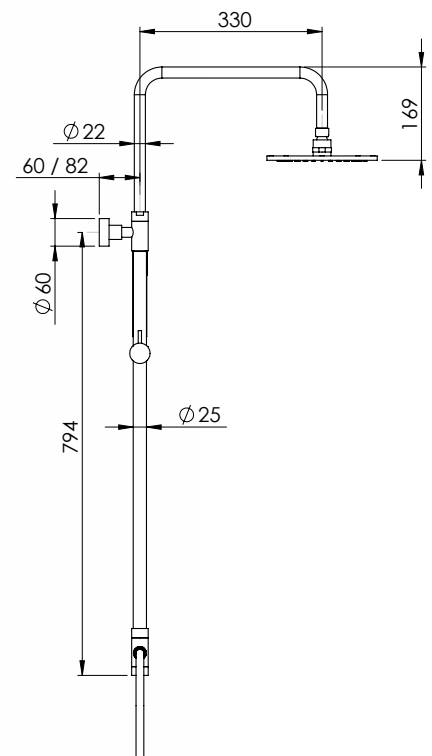

CALIMERA

A 18083

Set colonna tonda composto da asta 338 2.0 telescopica e girevole in ottone nero opaco $\varnothing$ 25 mm, soffione Venere 20T nero opaco $\varnothing$ 200x10 mm, doccia Atena in ABS nero opaco 1 getto e flessibile 150 cm PVC Full Blacklux completa di deviatore

Matt black column set with telescopic and rotating round rail 338 2.0 $\varnothing$ 25 mm, matt black Venere 20T headshower $\varnothing$ 200x10 mm, matt black ABS Atena handshower 1 jet and flexible hose 150 cm Full Blacklux, diverter included

طعم دُش مكوّن من عمود دائري الشكل بقضيب 338 2.0 مفصلي قابل لللف مصنوع من النحاس الأسود المطفأ اللمعة قطر 25 ملم ورأس دُش Atena Venere 20T أسود مطفأ اللمعة قطر 200x10 ملم ويد دُش مصنوع من الأكريلونتريل بوتادين ستايرين "ABS" أسود مطفأ اللمعة مع 1 نظام رش وخرطوم مرن Full Blacklux طوله 150 سم مصنوع من بولي كلوريد الفينيل PVC مزود بصمام تحويل

Комплект душевой колонны с круглой душевой лейкой с телескопической поворотной штангой 338 2.0 из черной матовой латуни диам. 25 мм, душевая лейка Venere 20T черного матового цвета диам. 200x10 мм, душ Atena из АБС-пластика черного матового цвета, 1 функция струи, и гибкий шланг 150 см Full Blacklux из ПВХ с дивертором

CALIMERA

B 17084

CALIMERA

C 17085

CALIMERA

E 17086