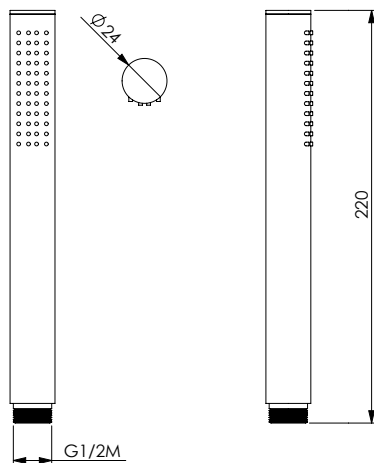

PLANET

17318 | 11392

Doccia tonda Ø 24 mm, anticalcare in ottone cromato 1 getto

Chromed brass handshower round Ø 24 mm easy-clean 1 jet

دش مستدير قطر 24 ملليمتر مضاد للجير من النحاس الاصفر مطلي ب الكروم وتدفق واحد

Круглая душевая лейка диам. 24 мм, с покрытием для предотвращения отложения известкового налета из хромированной латуни на 1 струю