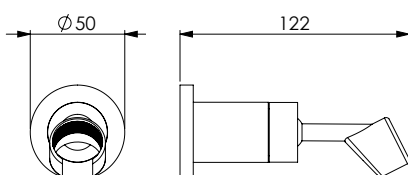

DUPLEX

12174

Supporto snodato in ABS cromato 1 vite di fissaggio

ABS chromed adjustable bracket 1 fixing screw

دعامة مفصلية من ABS المطلي بالكروم، مسمار واحد للتثبيت

Шарнирная опора из хромированного АБС-пластика, 1 крепежный винт