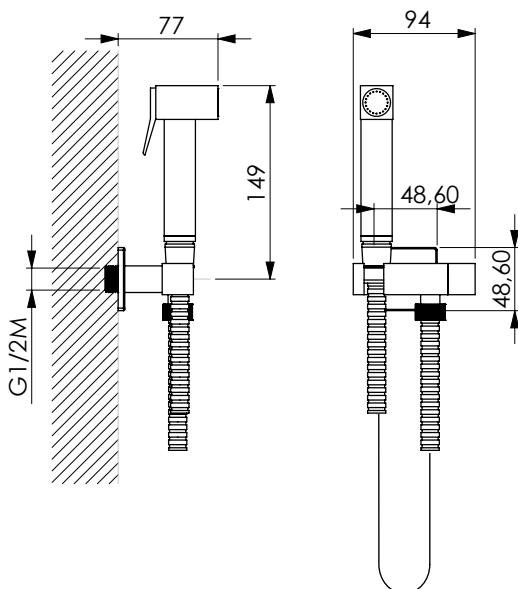

KIT SHUT-OFF OTTONE Q RS

14204 | 17373

Kit Shut-Off quadro in ottone cromato con flessibile antitorsione* 120 cm in acciaio cromato con rubinetto e supporto integrato

Chromed brass square Shut-off kit with 120 cm chromed inox flexible hose antitwist* tap and integrated wall bracket

طقم شطاف بيديت بخاخ مربع من النحاس الاصفر المطلي بالكروم وخرطوم مرن 120 سنتم من الصلب المطلي بالكروم مضاد للالتفاف* مع الصنوبر والحامل مدمجين

Набор переключателей квадратный из хромированной латуни с нескручивающимся душевым шлангом* 120 см из хромированной стали с краном и встроенной опорой