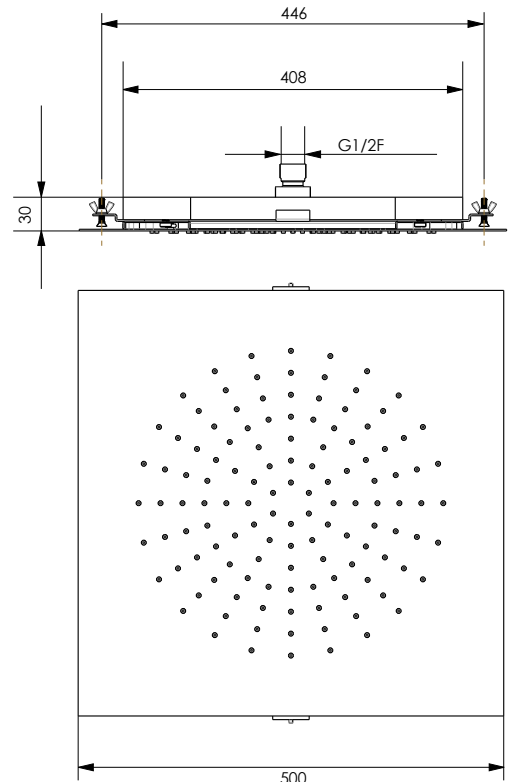

OCEANO 400

GLD
16436 | 16435

NKS
16438 | 16410

NRO
16439 | 16407

BCO
16440 | 16413