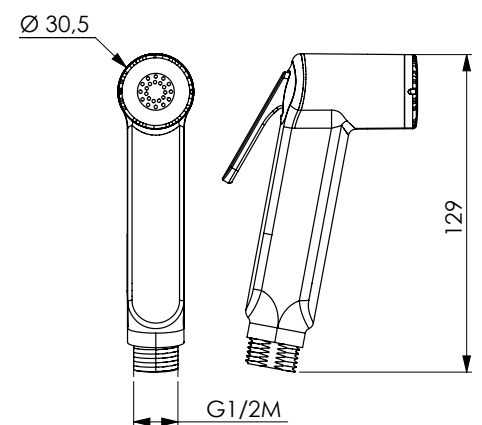

NRO
15749

Anche disponibile in
Also available / متوفر أيضا /
Также имеется в наличии