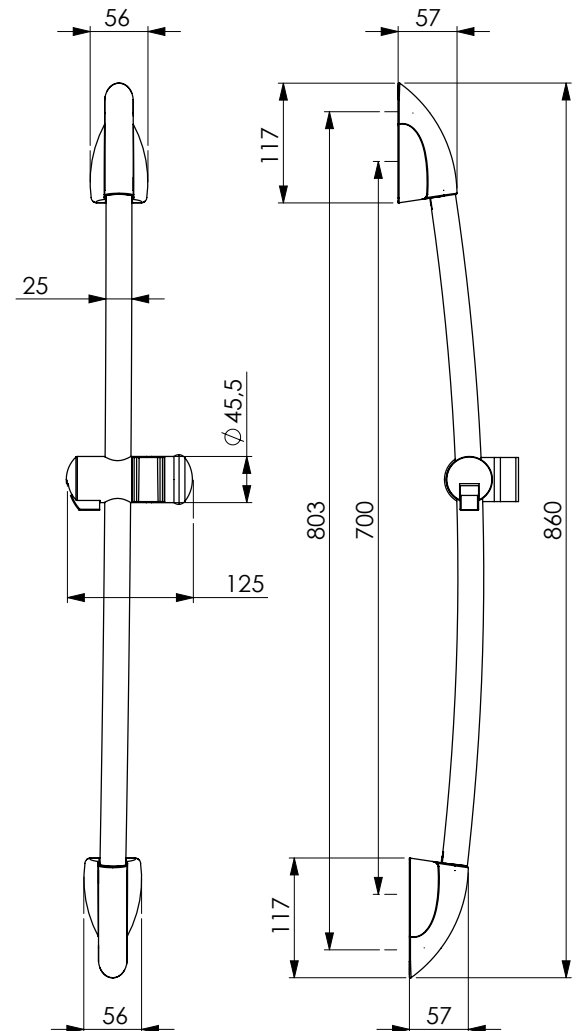

107

12567

Asta inox cromato Ø 25 mm, laterali e scorrevole in ABS cromato, interassi 700/803 mm Fissaggio a 2 viti per ogni laterale

Chromed inox rail Ø 25 mm, side brackets and central slider chromed ABS, distances 700/803 mm 2 fixing screws for each side bracket

قضيب من الصلب مضاد للصدأ مطلي بالكروم قطره 25 ملليمتر والجانبين والمنزلة من ABS مطلي بالكروم مسافة ما بين المحورين 700/803 ملليمتر، التثبيت من خلال مسمارين لكل جنب.

Штанга из хромированной нержавеющей стали диам. 25 мм, боковины и держатель из хромированного ABS-пластика, межосевое расстояние 700/803 мм Крепление на 2 винтах для каждой боковины