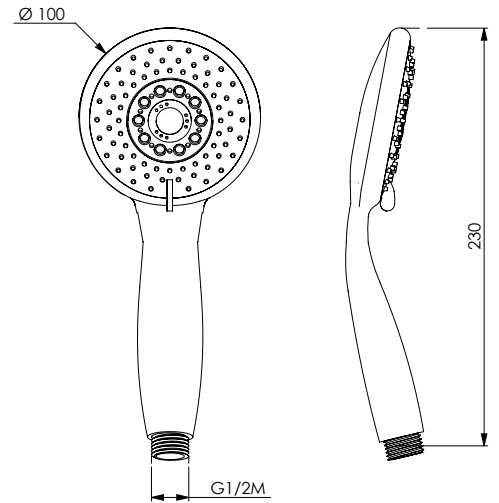

MIRÒ 3M

13190 | 11415

Doccia anticalcare in ABS cromato 3 getti

ABS chromed handshower easy-clean 3 jets

دش مضاد للجير من ABS مطلي بالكروم 3 تدفقات

Душ с покрытием для предотвращения отложения известкового налета из хромированного АБС-пластика на 3 струи