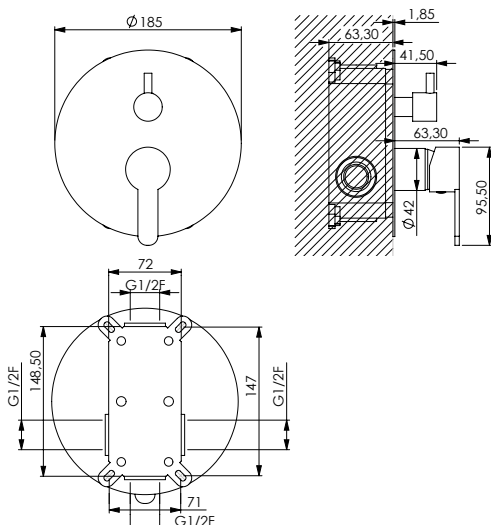

INCASSO TONDO 2 VIE DEV.

15305

Miscelatore meccanico incasso doccia tondo 2 vie con deviatore e con scatola incasso. (Cartuccia art. 210/35)

Round concealed 2 ways shower mixer with diverter and fixing box. (Cartridge art. 210/35)

خلط دُش ميكانيكي مبيت التركيب دائري الشكل 2 مخرج مع صمام تحويل وعلبة مبيئة التركيب. (خرطوشة المنتج رقم 210/35)

Механический встраиваемый смеситель для круглой душевой лейки на 2 магистрали с дивертором и встраиваемым корпусом. (Картридж арт. 210/35)