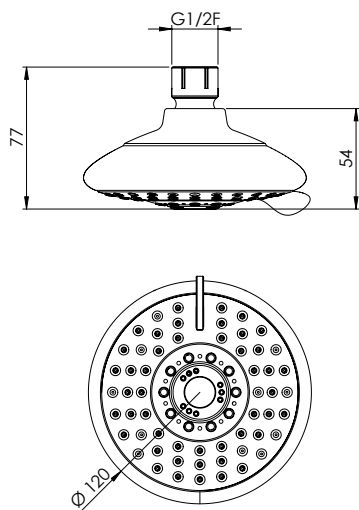

FLY4

11776

Soffione in ABS cromato tondo
Ø 120mm, 57 fori, 4 getti anticalcare,
non ispezionabile

Round ABS chromed headshower Ø 120
mm, 57 holes, 4 jets, not inspectable with
easy-clean

رأس دش من ABS مطلية بالكروم دائرية 120 ملليمتر،
57 خرم، 4 تدفقات ومضادة للجير وغير قابلة للفحص

Круглая душевая лейка из хромированного
АБС-пластика диам. 120 мм, 57 отверстий,
на 4 струи с покрытием для предотвращения
отложения известкового налета, недоступна
для обслуживания