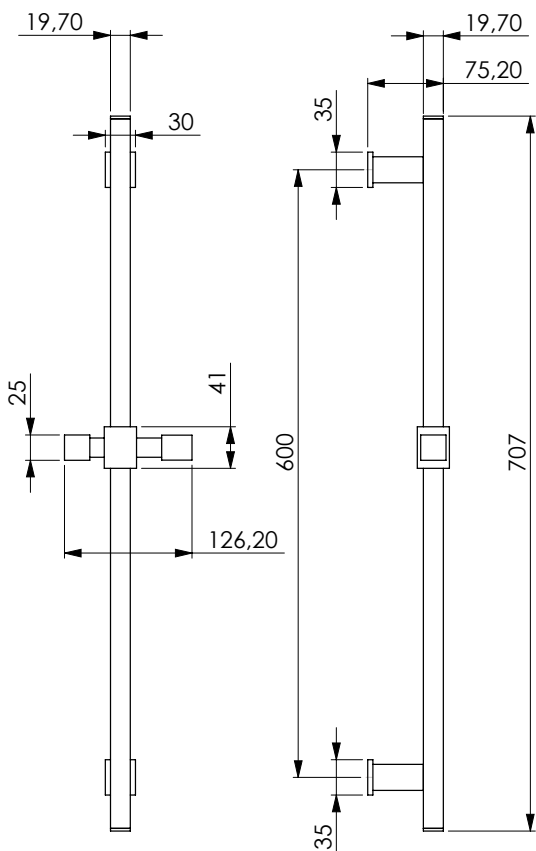

211
11133

Asta ottone cromato 30x10 mm, laterali e scorrevole in ottone cromato, interasse 685 mm. Fissaggio a 1 vite per ogni laterale

Chromed brass rail 30x10 mm, side brackets and central slider chromed brass, distance 685 mm. 1 fixing screw for each side bracket

قضيب نحاس أصفر مطلي بالكروم 30x10 ملليمتر، الجانبين والمنزلقة من نحاس أصفر مطلي بالكروم، مسافة ما بين المحورين 685 ملليمتر، التثبيت من خلال مسمار لكل جنب.

Штанга из хромированной латуни 30x10 мм, боковины и держатель из хромированной латуни, межосевое расстояние 685 мм Крепление с 1 винтом для каждой боковины

205 2.0
16918

Asta inox cromato 20x20 mm, laterali e scorrevole in ottone cromato, interasse 597 mm Fissaggio a 1 vite per ogni laterale

Chromed inox rail 20x20 mm, side brackets and central slider chromed brass, distance 597 mm. 1 fixing screw for each side bracket

قضيب من الصلب مضاد للصدأ مطلي بالكروم 20x20 ملليمتر والجانبين والمنزلقة من نحاس أصفر مطلي بالكروم، مسافة ما بين المحورين 597 ملليمتر، التثبيت من خلال مسمار لكل جنب.

Штанга из хромированной нержавеющей стали 20x20 мм, боковины и держатель из хромированной латуни, межосевое расстояние 597 мм Крепление с 1 винтом для каждой боковины

NRO
17281

BCO
17282

Anche disponibile in
Also available / متوفر أيضا /
Также имеется в наличии