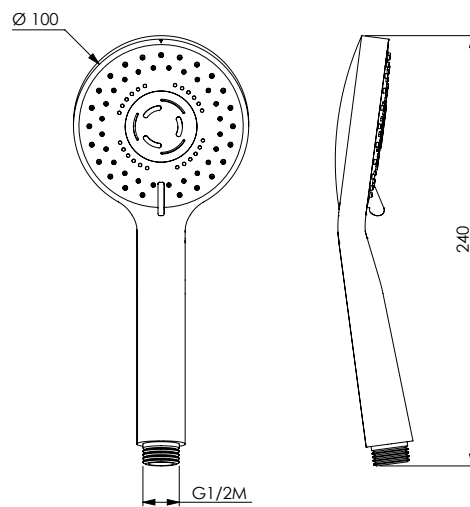

AIRY

13166 | 11406

Doccia anticalcare in ABS cromato 2 getti con cascata, disco cromato con air system

ABS chromed handshower easy-clean 2 jets with waterfall, chromed disc and air system

دش مضاد للجير من ABS مطلي بالكروم، تدفقان وخاصة الشلال والقرص مطلي بالكروم مع منظومة air system

Душ с покрытием для предотвращения отложения известкового налета из хромированного АБС-пластика на 2 струи с каскадом, хромированный диск с системой аэрации

MILLA 3

13191 | 11409

Doccia anticalcare in ABS cromato 3 getti

ABS chromed handshower easy-clean 3 jets

دش مضاد للجير من ABS مطلي بالكروم و 3 تدفقات

Душ с покрытием для предотвращения отложения известкового налета из хромированного АБС-пластика на 3 струи

GLD
15435 | 15434

BRZ
15433 | 15432

NKS
15431 | 15430

NRO
13348 | 13345

BCO
13363 | 13361