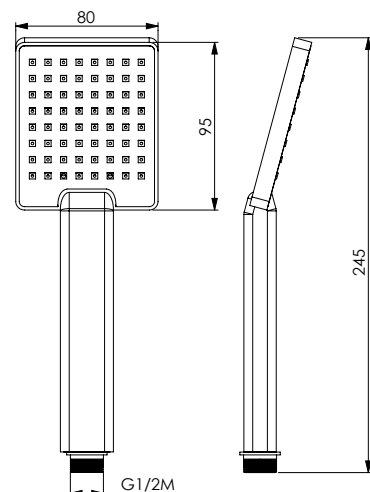

NADAL Q1 BLACK

16401 | 16007

Doccia anticalcare in ABS nero opaco, 1 getto air system, water saving

ABS matt black handshower easy-clean 1 jet, air system, water saving

دُش بنظام مزيل للترسبات الجيرية مصنوع من الأكريلونتريل بوتادين ستايرين "ABS" أسود مُطفاً لللمعة مع 1 نظام رش ونظام هواء "air system" ونظام لتوفير المياه "water saving"

Душ с покрытием для предотвращения отложения известкового налета из черного матового АБС-пластика, 1 функция струи, система аэрации, экономия воды