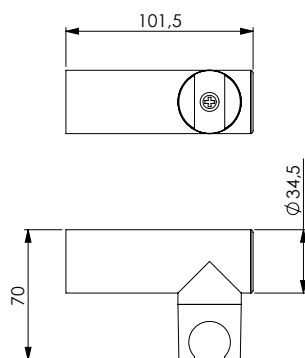

STILO

12162

Supporto girevole in ABS cromato 2 viti di fissaggio

ABS chromed swivel bracket 2 fixing screws

دعامة قابلة للدوران من ABS المطلي بالكروم،
مسماران للتثبيت

Поворотная опора из хромированного АБС-пластика, 2 крепежных винта