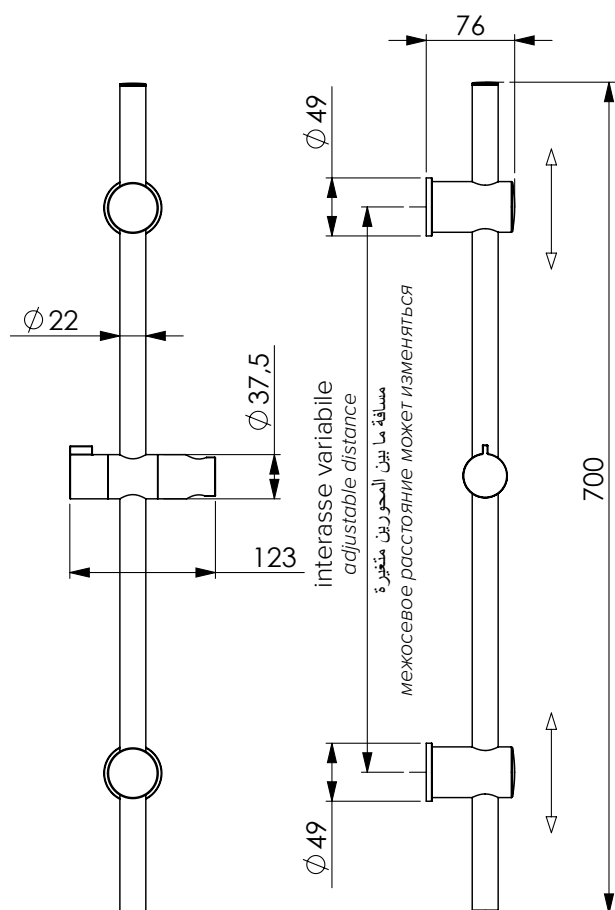

116

1170

Asta inox cromato Ø 25 mm, supporti laterali regolabili, laterali e scorrevole in ABS cromato, interasse regolabile. Fissaggio a 1 vite per ogni laterale

Chromed inox rail Ø 25 mm, adjustable upper and lower side bracket, side brackets and central slider chromed ABS, adjustable distance. 1 fixing screw for each side bracket

قضيب من الصلب مضاد للصدأ مطلي كروم قطره 25 ملليمتر والجانبين والمنزلقة من ABS مطلي بالكروم مسافة ما بين المحاورين يمكن ضبطها التثبيت من خلال مسمار

Штанга из хромированной стали диам. 25 мм, боковые регулируемые опоры, боковины и держатель из хромированного ABS-пластика, регулируемое межосевое расстояние Крепление с 1 винтом для каждой боковины

118GR

12557

Asta inox cromato Ø 18 mm, laterali con placchetta grigia e scorrevole in ABS cromato, interasse 577 mm. Fissaggio a 1 vite per ogni laterale

Chromed inox rail Ø 18 mm, side brackets with gray plates and chromed ABS central slider, distance 577 mm. 1 fixing screw for each side bracket

قضيب صلب مضاد للصدأ مطلي بالكروم قطره 18 ملليمتر والجوانب بلوحة رمادية والمنزلقة من ABS مطلي بالكروم، مسافة ما بين المحاورين 577 ملليمتر. التثبيت من خلال مسمار لكل جنب

Штанга из хромированной нержавеющей стали диам. 18 мм, боковины с пластиной серого цвета и держатель из хромированного ABS-пластика, межосевое расстояние 577 мм. Крепление с 1 винтом для каждой боковины

118CR

12558

Asta inox cromato Ø 18 mm, laterali con placchetta cromata e scorrevole in ABS cromato, interasse 577 mm. Fissaggio a 1 vite per ogni laterale

Chromed inox rail Ø 18 mm, side brackets with chromed plates and chromed ABS central bracket, distance 577 mm. 1 fixing screw for each side bracket