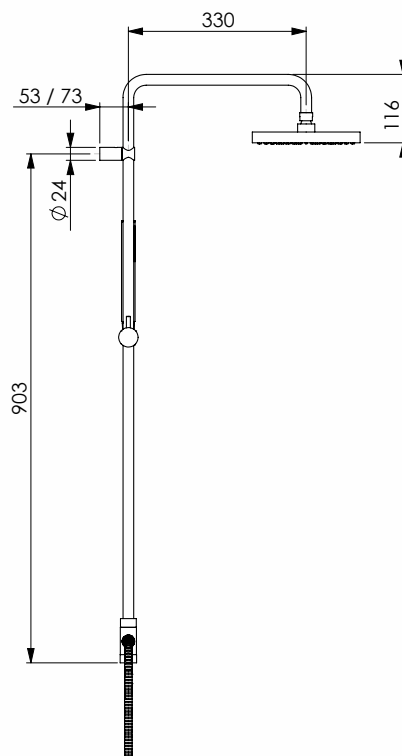

MAGIC

B 12746

MAGIC

C 12747

MAGIC

E 16293