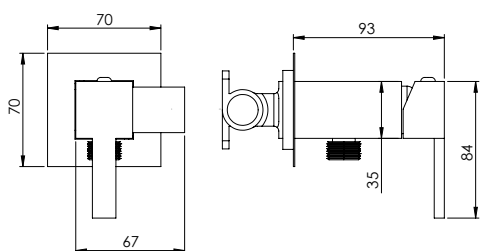

GLD 17420	NRO 17423
BRZ 17421	BCO 17424
NKS 17422