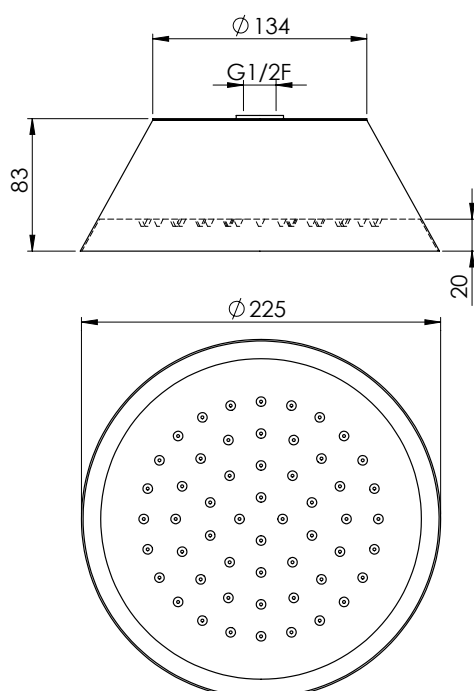

ANTICO A 200

14044 | 11787

Soffione in ottone cromato tondo
Ø 208 mm, 140 fori, anticalcare,
non ispezionabile

Round chromed brass headshower
Ø 208 mm, 140 holes, not inspectable,
with easy-clean

رأس دش من النحاس الأصفر مطلية بالكروم دائرية قطر
208 ملليمتر، 140 خرم، مضادة للجير، وغير قابلة للفحص

Круглая душевая лейка из хромированной
латуни диам. 208 мм, 140 отверстий, с
покрытием для предотвращения отложения
известкового налета, недоступна для
обслуживания