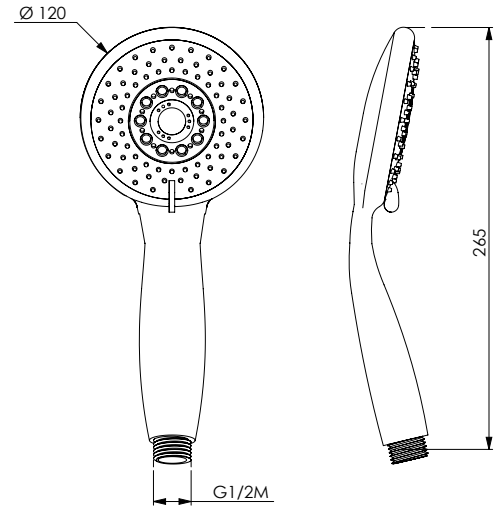

MIRÒ 3L

13198 | 11417

Doccia anticalcare in ABS cromato 3 getti

ABS chromed handshower easy-clean 3 jets

دش مضاد للجير من ABS مطلي بالكروم 3 تدفقات

Душ с покрытием для предотвращения отложения известкового налета из хромированного АБС-пластика на 3 струи