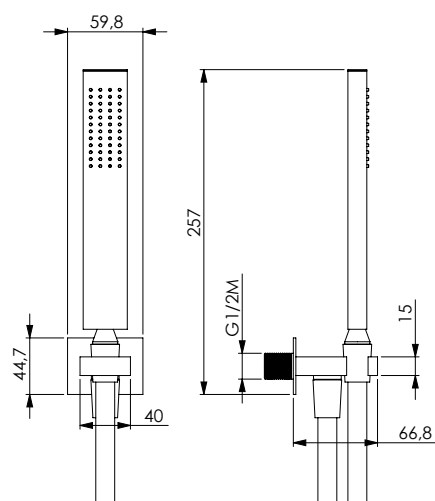

ELEGANCE QUADRO

13716 | 17287

Kit vasca in ottone cromato con doccia Astro, presa acqua Simi con supporto, flessibile antitorsione Satilux 150 cm

Chromed brass bathtub kit with Astro handshower, Simi water supply with bracket and 150 cm Satilux flexible hose antitwist

طقم بانيو من النحاس الاصفر مطلية بالكروم ودش Astro، موديل مدخل الماء Simi مع حامل، خرطوم مرن مضاد للتفاف Satilux طوله 150 سنتم

Набор для ванны из хромированной латуни с душевой лейкой Astro, подключение к водопроводу Simi с опорой, нескручивающийся душевой шланг Satilux 150 см