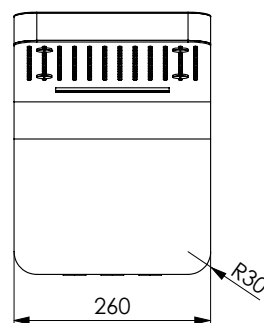

TESEO

14001 | 11759

Soffione a muro 550x260x40mm in inox supermirror 3 getti selezionabili a bottone (pioggia, cascata e nebulizzazione), 140 fori, anticalcare

Super-mirror steel chromed wall shower head 550x260x40 mm, 3 selectable jets (rain, waterfall and mist), 140 holes, with easy-clean

رأس دش يثبت على الحائط من الصلب المضاد للصدأ مطلي بالكروم ابعاده 555x300x40 ملم ثلاثة تدفقات يمكن خلطها، 140 فتحة، مضاد للجير، منتقى التدفقات ذو زر.

Душевая лейка настенная из хромированной стали 555x300x40 мм 3 смешиваемые струи, 140 отверстий, покрытие для предотвращения отложения известкового налета, кнопочный селектор струй