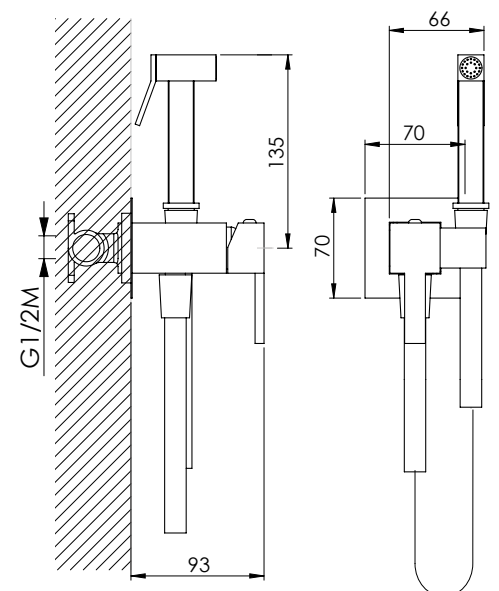

KIT SHUT-OFF OTTONE Q MS MINIMALE

15872 | 15787

Kit Shut-Off quadro in ottone cromato con flessibile antitorzione* 120 cm in PVC grigio metallizzato con miscelatore e supporto incorporato

Chromed brass square Shut-off kit with 120 cm grey metallized PVC flexible hose antitwist* with built-in mixer and integrated bracket

طقم شطاف مربع الشكل مصنوع من النحاس المطلي بالكروم مع خرطوم مرن مقاوم للتواء* 120 سم مصنوع من بولي كلوريد الفينيل PVC رمادي اللون معدن مع خلاط وحامل مدمج

Набор душевой Shut-Off квадратный из хромированной латуни с нескручивающимся душевым шлангом* 120 см из серого ПВХ с металлическим блеском, со смесителем и встроенной опорой