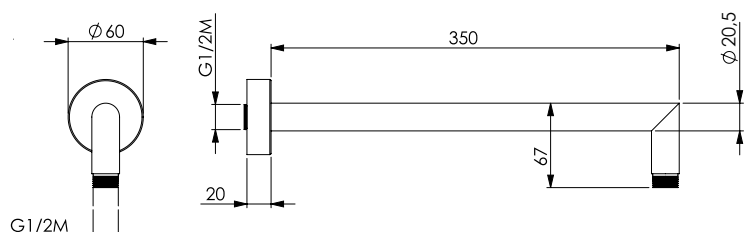

EGEO 35

17255 | 11247

Braccio doccia tondo in ottone cromato L 350 mm Ø 22 mm 1/2Mx1/2M

Chromed brass round shower arm 350 mm Ø 22 mm - 1/2M x 1/2M

ذراع دش دائري من النحاس الاصفر مطلي بالكروم، الطول 350 ملليمتر والقطر 22 ملليمتر - 1/2Mx1/2M
Душевой кронштейн круглый из хромированной латуни длина 350 мм, диам. 22 мм - 1/2Mx1/2M