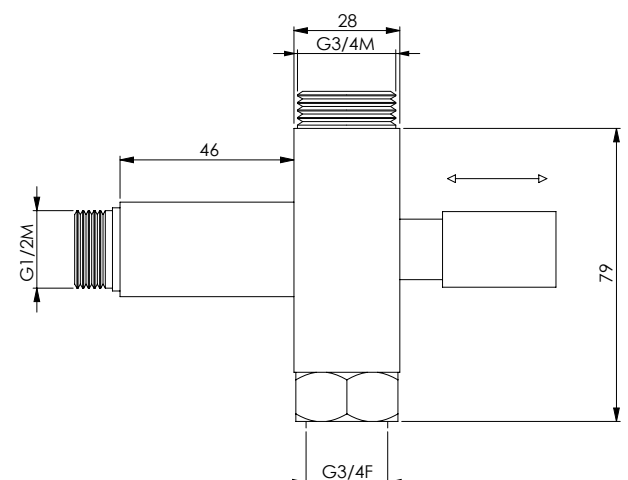

DV 339

10470

Deviatore quadro in ottone cromato a pulsante adatto a colonne mod. 339

Brass square push in/out diverter for column model 339

صمام تحويل مربع من النحاس الاصفر مطلي بالكروم مزود بزر ملائم للعمود الدش موديل 339

Квадратный дивертор из хромированной латуни с кнопкой для штанг мод. 339