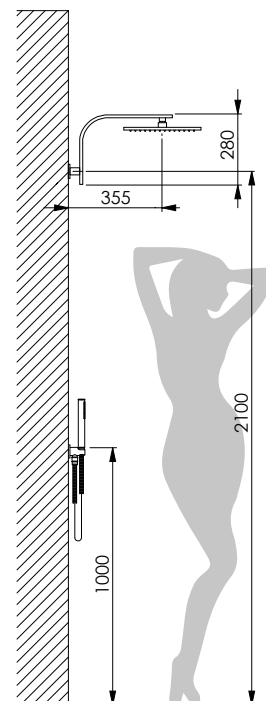

Anche disponibile con Miscelatore Incasso Tondo 2 vie:

Also available with Round concealed mixer 2 ways:

متوفرة أيضًا بخلاط مبيت التركيب دائري الشكل 2 مخرج:

Также в наличии с круглым встраиваемым смесителем на 2 магистрали в комплекте:

20T MI 16313 | 17198

Soffione Venere in ottone cromato / Brass chromed Venere head shower

LYBRA QUADRO

20Q 13662 | 17201

Soffione Saturno in ottone cromato / Brass chromed Saturno head shower

20Q 17412 | 17408

Soffione Relax in acciaio mirror finishing / Stainless steel Relax head shower mirror finishing

20Q 17411 | 17407

Soffione Petalo in ABS cromato / ABS Petalo chromed head shower

Kit doccia in ottone cromato con doccia Leo, presa acqua Simi con supporto, flessibile D/A 150 cm, braccio doccia a sbalzo Lybra Q e soffione

Shower kit with Leo handshower, Simi water supply with bracket and 150 cm double lock flexible hose, shower arm Lybra Q and Saturno headshower

طقم دش من النحاس الاصفر مطلي بالكروم ودش Leo، موديل مدخل الماء Simi مع حامل، خرطوم مرن D/A طوله 150 سنتم، ذراع دش متغير Lybra Q ورأس دش

Душевой набор из хромированной латуни с душевой лейкой Leo, подключение к водопроводу Simi с опорой, двухзагибный душевой шланг 150 см, опорный душевой кронштейн Lybra Q и душевая лейка