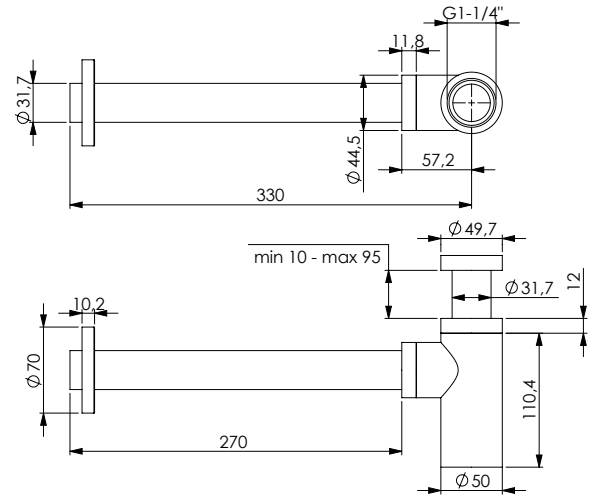

SIFONE 200

12362 | 12349

Sifone tondo d'arredo 1"1/4 tubo 300 mm

Round furniture accessory siphon 1"1/4 with 300 mm pipe

سيفون دائري إضافي 1/4 أنبوب 300 ملليمتر

Сифон круглый дополнительный 1"1/4, трубка 300 мм