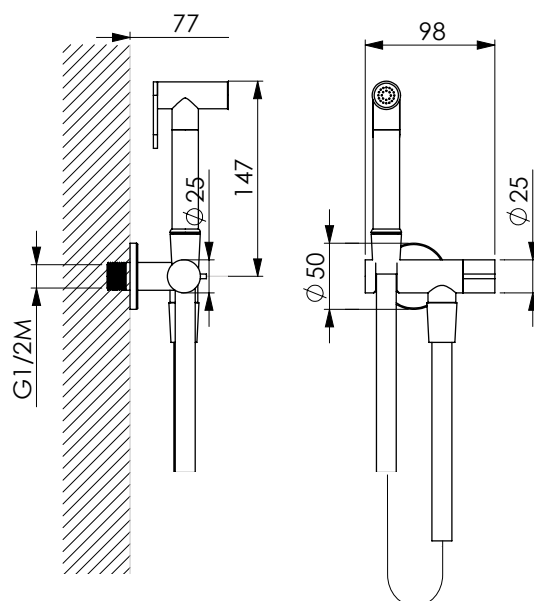

KIT SHUT-OFF OTTONE T RS MINIMALE

17343 | 17344

Kit Shut-Off tondo in ottone cromato con flessibile antitorsione* 120 cm in PVC grigio metallizzato con rubinetto con supporto

Chromed brass round Shut-off kit with 120 cm grey metallized PVC flexible hose antitwist* tap with wall bracket

طقم شطاف دائري الشكل مصنوع من النحاس المطلي بالكروم مع خرطوم مرن مقاوم للالتواء* 120 سم مصنوع من بولي كلوريد الفينيل PVC رمادي اللون مع صنبور بحامل

Набор душевой Shut-Off круглый из хромированной латуни с нескручивающимся душевым шлангом* 120 см из серого ПВХ с металлическим блеском с краном и опорой