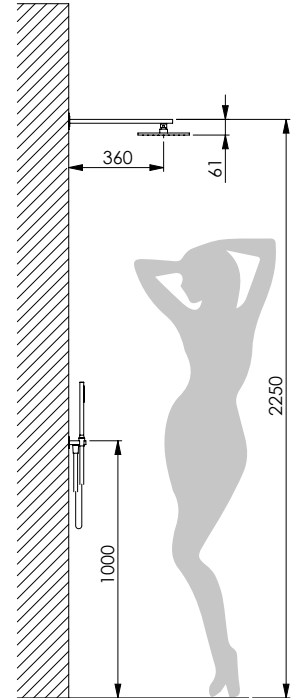

ELEGANCE RETTANGOLO

13640 | 17120

Kit doccia in ottone cromato con doccia Pixel, presa acqua Milo con supporto, flessibile antitorsione Satilux 150 cm, braccio doccia Andromeda 40 e soffione Supernova

Chromed brass shower kit with Pixel handshower, Milo water supply with bracket and 150 cm Satilux flexible hose antitwist, shower arm Andromeda 40 and Supernova headshower

طقم دش من النحاس الاصفر مطلي بالكروم ودش Pixel، موديل مدخل الماء Milo مع حامل، خرطوم مرين مضاد للالتفاف Satilux طوله 150 سنتم، ذراع دش Andromeda 40 ورأس دش Supernova

Душевой набор из хромированной латуни с душевой лейкой Pixel, подключение к водопроводу Milo с опорой, нескручивающийся душевой шланг Satilux 150 см, душевой кронштейн Andromeda 40 и душевая лейка Supernova