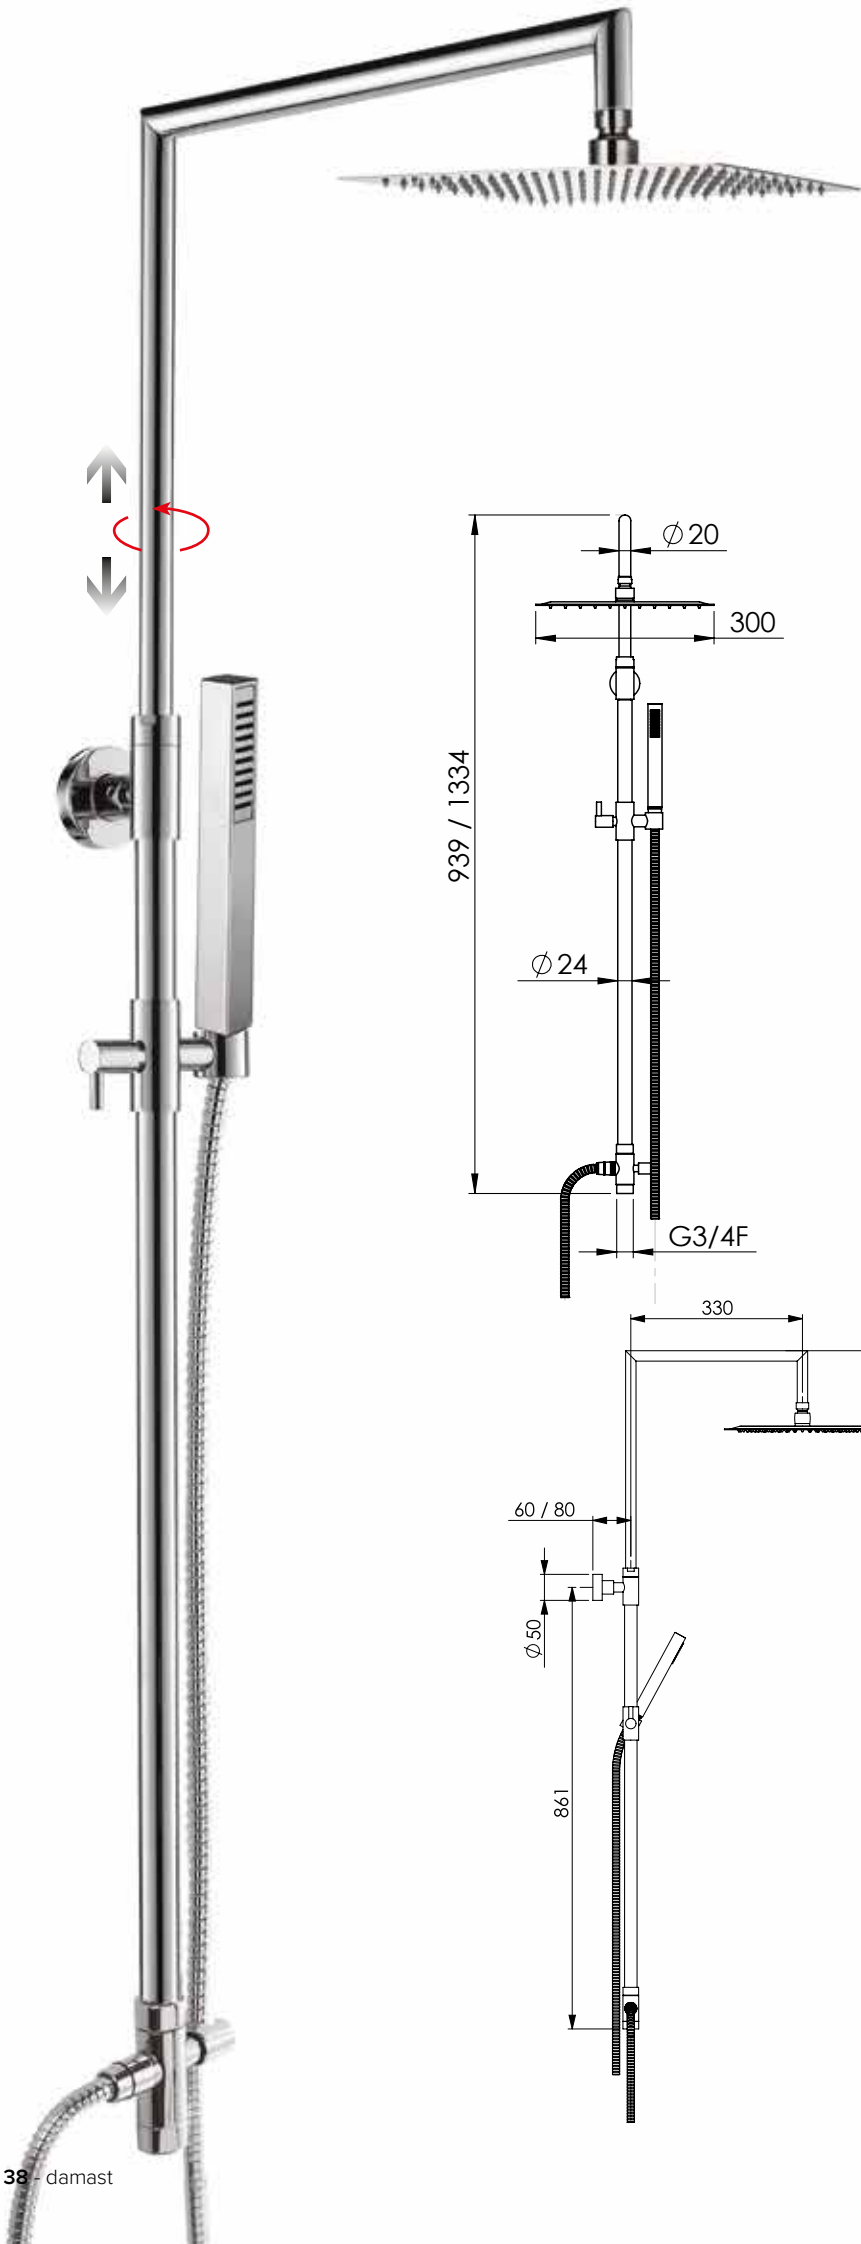

LAGOM Q

A 12913

Set colonna tonda composto da asta 342 telescopica e girevole in ottone cromato Ø 24 mm, soffione Relax in acciaio inox cromato 300x300x2 mm, doccia Leo in ABS cromato anticalcare 1 getto con easy clean, flessibile 150 cm doppia aggraffatura, completo di deviatore

Chromed brass column set with telescopic and rotating round rail 342 Ø 24 mm, steel chromed Relax headshower Ø 300x300x2 mm, chromed ABS Leo 1 handshower 1 jet with easy-clean and flexible hose 150 cm double lock, diverter included

مجموعة دش عمود مستدير مكونة من قضيب 342 تلسكوبي قابل للدوران من النحاس الاصفر مطلي بالكروم قطر 24 ملم، رأس النش Relax من الصلب المضاد للصدأ مطلي بالكروم 300x300x2 ملم، دش Leo من ABS مطلي بالكروم مضاد للجير، تدفق واحد وسهل التنظيف وخرطوم مرن 150 سنتم، عقص مزدوج وشامل صمام التحويل.

Комплект душевой колонны с круглой душевой лейкой: телескопическая поворотная штанга 342 из хромированной латуни диам. 24 мм, душевая лейка Relax из хромированной стали диам. 300x300x2 мм, душ Leo из хромированного ABS-пластика с покрытием для предотвращения отложения известкового налета на 1 струю с функцией быстрой очистки, двухзагибный душевой шланг 150 см в комплекте с дивертором.

LAGOM Q

B 12914

LAGOM Q

C 12915

LAGOM Q

E 16290