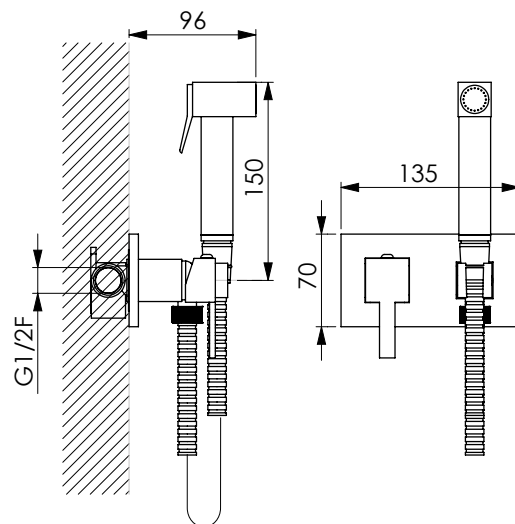

KIT SHUT-OFF OTTONE Q MP

14205 | 17377

Kit Shut-Off quadro in ottone cromato con flessibile antitorsione* 120 cm in acciaio cromato con miscelatore da incasso con placca e supporto

Chromed brass square Shut-off kit with 120 cm chromed inox flexible hose antitwist* with built-in mixer with plaque and bracket

طقم شطاف بيديت بخاخ مربع من النحاس الاصفر المطلي بالكروم وخرطوم مرن 120 سنتم من الصلب المطلي بالكروم مضاد للتفاف* مع لوحة الخلاط والحامل مدمجين

Набор переключателей квадратный из хромированной латуни с нескручивающимся душевым шлангом* 120 см из хромированной стали с планкой для смесителя и опорой