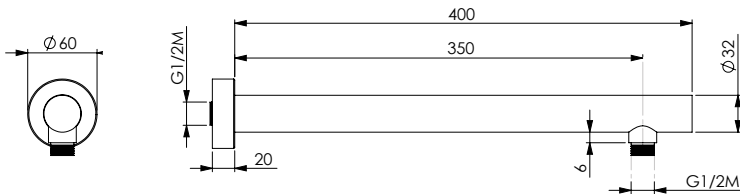

ORIONE

12630 | 11253

Braccio doccia tondo in ottone cromato L 400 mm Ø 32 mm
1/2Mx1/2M

Chromed brass round shower arm 400 mm Ø 32 mm - 1/2M x 1/2M

ذراع دُش دائري الشكل مصنوع من النحاس المطلي بالكروم L 400 ملم فُطر 32 ملم 1/2Mx1/2M

Душевой кронштейн круглый из хромированной латуни, длина 400 мм, диам. 32 мм
1/2Mx1/2M

ARIES

15700 | 15689

Braccio doccia tondo in ottone cromato con deviatore L 400 mm
Ø 30 mm - 1/2Mx1/2Mx1/2M

Chromed brass round shower arm 400 mm Ø 30 mm - 1/2Mx 1/2Mx1/2M with
diverter

ذراع دُش دائري الشكل مصنوع من النحاس المطلي بالكروم مع صمام تحويل L 400 ملم فُطر 30 ملم -
1/2Mx1/2Mx1/2M

Душевой кронштейн круглый из хромированной латуни с дивертором, длина 400 мм,
диам. 30 мм - 1/2Mx1/2M