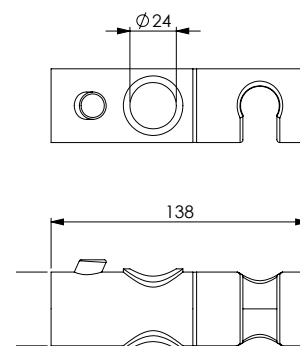

SC 106 2.0

12135

Scorrevole in ABS cromato Ø 25 mm

ABS chromed slider Ø 25 mm

منزلق من ABS مطلي بالكروم قطره 25 مليمتر

Держатель для душа из хромированного АБС-пластика диам. 25 мм