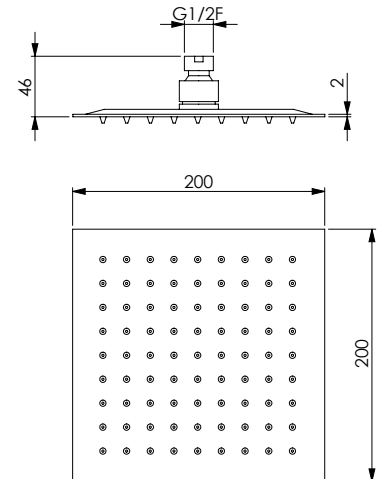

RELAX 20Q

13947 | 11803

Soffione in inox super-mirror quadro 200x200x2 mm, 81 fori, anticalcare, non ispezionabile

Square stainless steel super-mirror headshower 200x200x2 mm, 81 holes, not inspectable, with easy-clean

رأس دش من الصلب المضاد للصدأ مطلية بالكروم مربعة 200x200x2 ملليمتر، 81 خرم، مضادة للجير وغير قابلة للفحص

Квадратная душевая лейка из хромированной нержавеющей стали 200x200x2 мм, 81 отверстий, с покрытием для предотвращения отложения известкового налета, недоступна для обслуживания