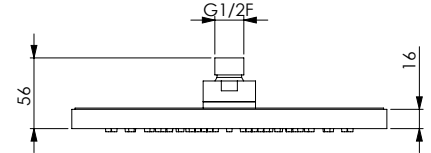

Круглая душевая лейка из хромированного АБС-пластика диам. 250x16 мм, 96 отверстий, с покрытием для предотвращения отложения известкового налета, недоступна для обслуживания

Anche disponibile in
Also available / متوفر أيضا /
Также имеется в наличии