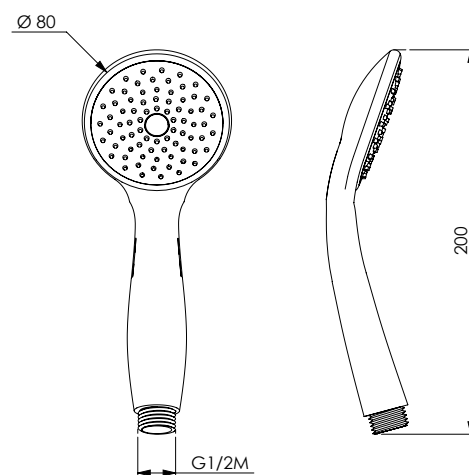

MIRÒ S1C

13121 | 11386

Doccia anticalcare in ABS cromato 1 getto

ABS chromed handshower easy-clean, 1 jet

دش مضاد للجبير من ABS مطلي بالكروم وتدفق واحد

Душ с покрытием для предотвращения отложения известкового налета из хромированного АБС-пластика на 1 струю