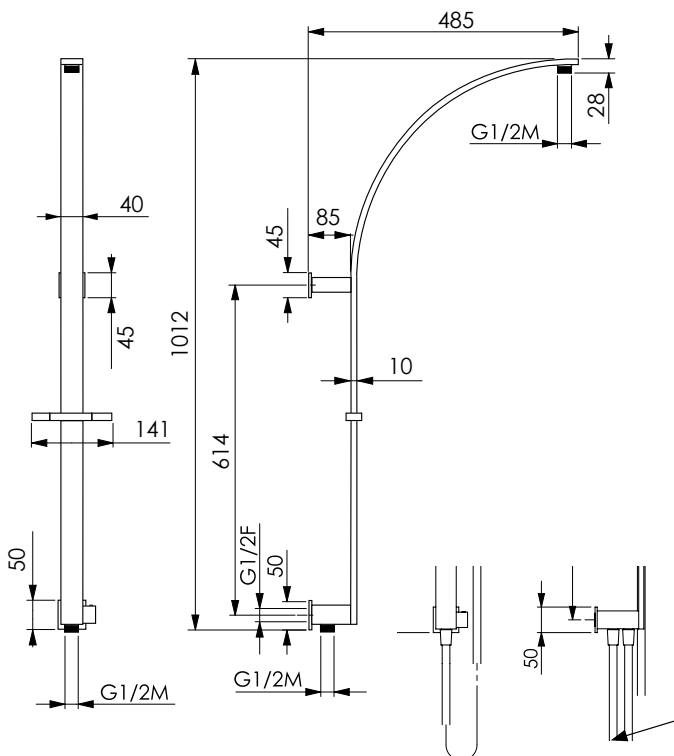

336 3.0 B

11102

Asta rettangolare in ottone cromato
sezione 42x14 mm con presa acqua
e deviatore incorporati nel supporto
inferiore

Chromed brass square rail 42x14 mm with
wall water connectin and diverter in the bot-
tom bracket

قضيب مستطيل من النحاس الأصفر مطلي بالكروم قطاع
42x14 ملليمتر مع حامل خارجي للدش وحامل سفلي
شامل صمام التحويل ووصلة 1/2" لمأخذ الماء خارجي

Прямоугольная штанга из хромированной
латуни сечением 42x14 см с наружной опорой
для душа и подключение к водопроводу в
комплекте с дивертором, крепление 1/2" для
внешнего подключения к водопроводу

336 3.0 C

11103

con supporto ed attacco 1/2"
with 1/2" external fix

متوفر أيضا بوصلة 1/2" خارجية،

Также имеется в наличии с
наружным креплением 1/2"