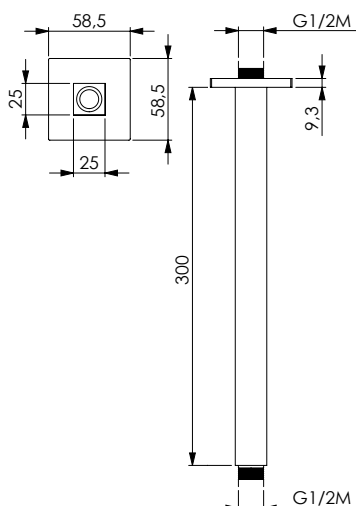

IDRA 30

12603 | 11233

Braccio doccia quadro in ottone cromato L 300 mm 25x25 mm - 1/2M x 1/2M a soffitto

Chromed brass shower arm 300 mm 25x25 mm - 1/2M x 1/2M ceiling

ذراع دش مربع من النحاس الاصفر مطلي بالكروم، الطول 300 ملليمتر، 25x25 ملليمتر - 1/2Mx1/2M يثبت بالسقف

Душевой кронштейн квадратный из хромированной латуни длина 300 мм, 25x25 мм - 1/2M x 1/2M с потолочным креплением

GLD
16393 | 16389

BRZ
16394 | 16390

NKS
16395 | 16391

NRO
16396 | 16059

BCO
16397 | 16392