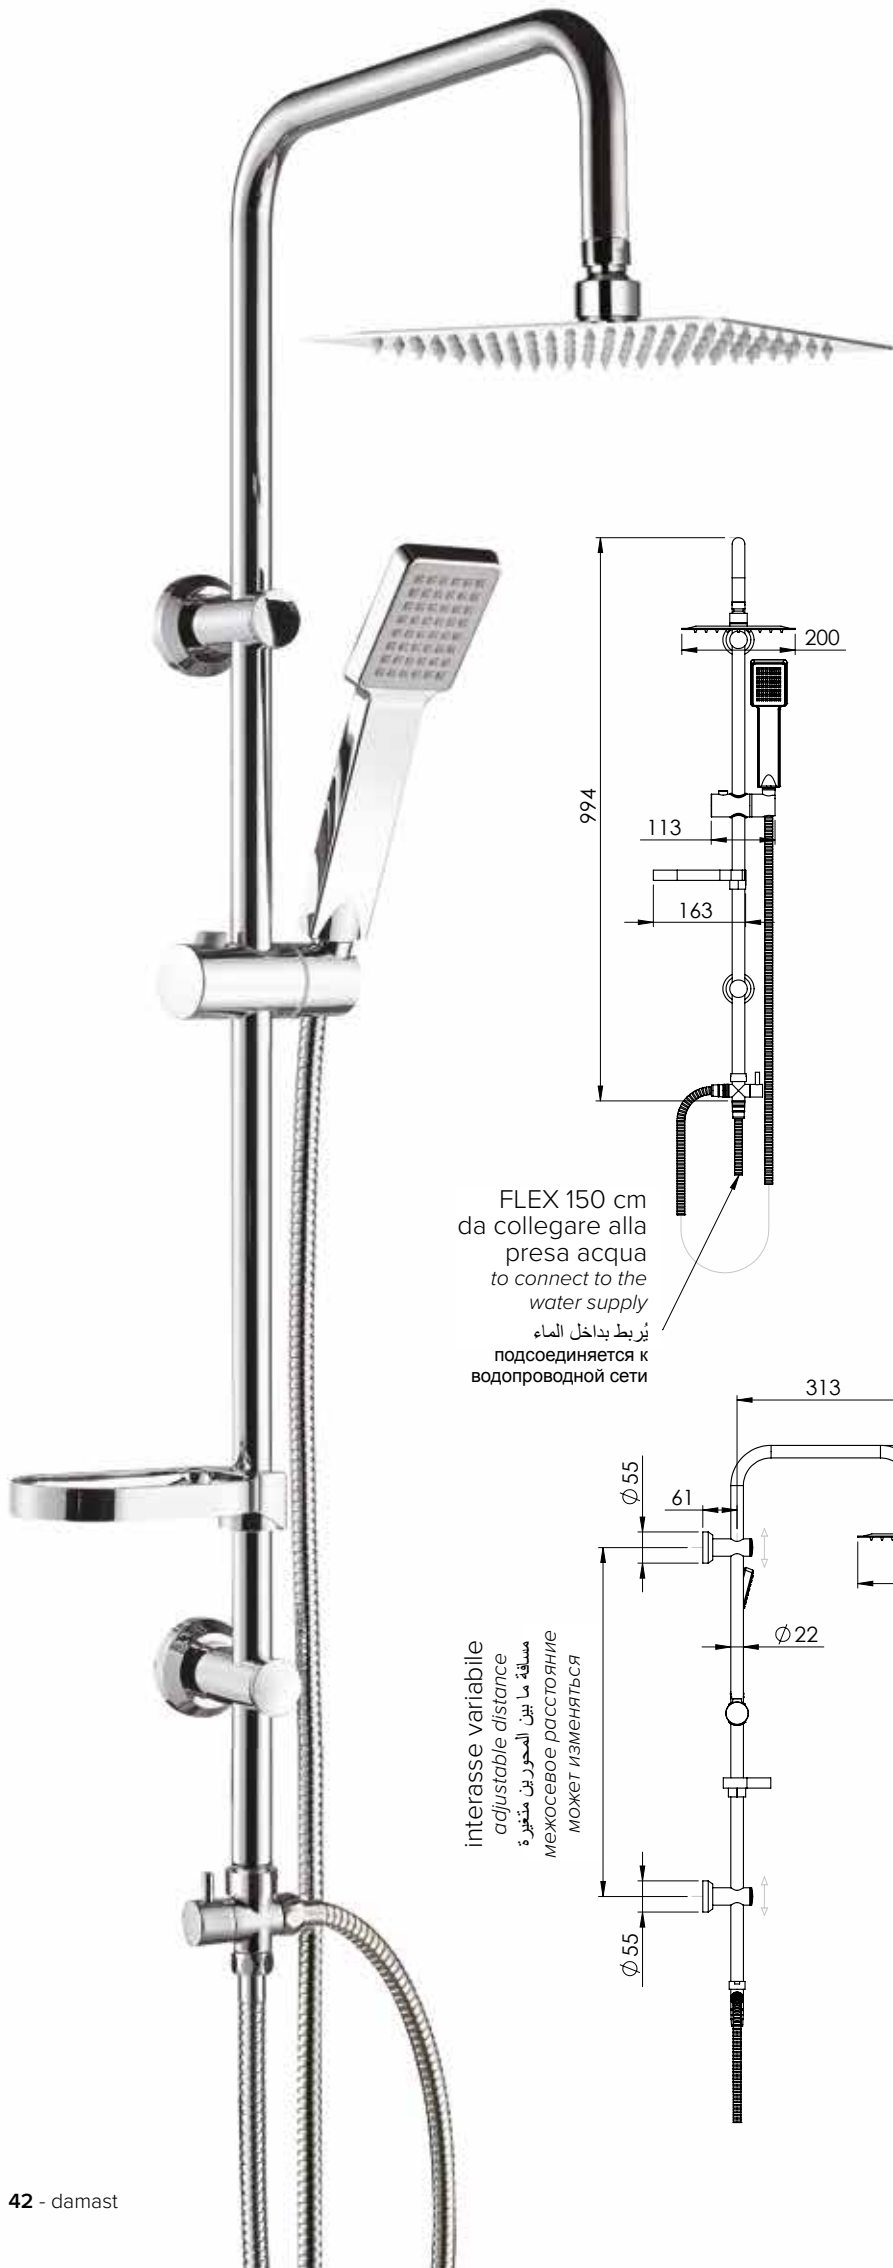

Chromed inox column set with with telescopic square rail, 25x15 section ABS chromed slider and wall bracket with diverter included, Ambra handshower, 20x20 mm square chromed inox showerhead, flexible hose 150 cm double-lock and flexible hose 60 cm as connection

Комплект с настенным душем с хромированной телескопической штангой \square 25x15 мм, держатель из АБС-пластика ABS и опора со встроенным дивертором, душ Ambra, квадратная душевая лейка 20x20 см из нержавеющей стали, гибкий шланг 150 см двухзагибный, соединительный шланг 60 см.

MARILÙ 2.0

C2 17091

FLEX 150 cm
da collegare alla
presa acqua
to connect to the
water supply

يُربط بداخل الماء
подсоединяется к
водопроводной сети

SMART RELAX Q

A 12445

Set colonna tonda composta da asta 331 in inox cromato Ø 22 mm, soffione Relax in acciaio inox quadro 200x200x2 mm, doccia Camilla in ABS 1 getto con anti-calcare, portasapone, flessibile 40 cm e flessibile 150 cm, completo di deviatore