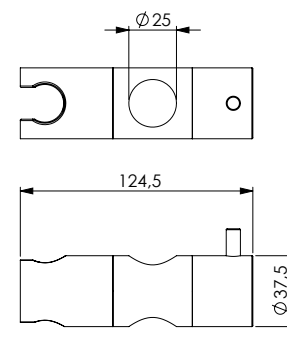

SC 342

12129

Scorrevole in ABS cromato Ø 24 mm

ABS chromed slider Ø 24 mm

منزلق من ABS مطلي بالكروم قطره 24 مليمتر

Держатель для душа из хромированного АБС-пластика диам. 24 мм

SC 106 2.0

12135

Scorrevole in ABS cromato Ø 25 mm

ABS chromed slider Ø 25 mm

منزلق من ABS مطلي بالكروم قطره 25 مليمتر

Держатель для душа из хромированного АБС-пластика диам. 25 мм

SC 107

12130

Scorrevole in ABS cromato Ø 25 mm

ABS chromed slider Ø 25 mm

منزلق من ABS مطلي بالكروم قطره 25 مليمتر

Держатель для душа из хромированного АБС-пластика диам. 25 мм

SC 110

12133

Scorrevole in ABS cromato Ø 25 mm

ABS chromed slider Ø 25 mm

منزلق من ABS مطلي بالكروم قطره 25 مليمتر

Держатель для душа из хромированного АБС-пластика диам. 25 мм

SC 125

12134

Scorrevole in ABS cromato Ø 25 mm

ABS chromed slider Ø 25 mm

منزلق من ABS مطلي بالكروم قطره 25 مليمتر

Держатель для душа из хромированного АБС-пластика диам. 25 мм