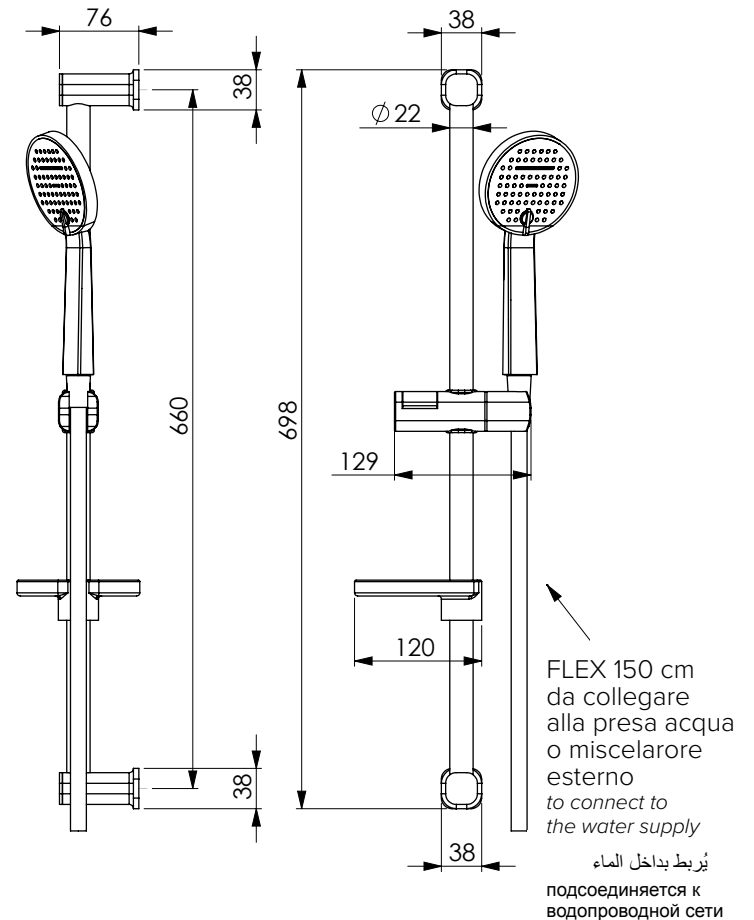

CURVY

17075 | 17076

Set saliscendi doccia composto da asta 222 inox cromata Ø 22 mm, laterali e scorrevole in ABS cromato, doccia Airy in ABS cromato con anticalcare 2 getti, con portasapone Zerotondo ABS cromato e flessibile 150 cm Satilux. Fissaggio a 2 viti per ogni laterale

Shower set with sliding rail 222 chromed inox Ø 22 mm, side brackets and central slider chromed ABS, chromed ABS Airy handshower 2 jets with easy-clean, with chromed ABS soapdish Zerotondo and flexible hose 150 cm double lock. 2 fixing screws for each side bracket

طقم نُش بنظام الرفع والإنزال مكوّن من قضيب 222 غير قابل للصدأ inox قطر 22 ملم مع حوامل جانبية وحلقة انزلاق لضبط الارتفاع مصنوعة من الأكريلونتريل بوتادين ستايرين "ABS" مطلية بالكروم ويد نُش Airy مصنوعة من الأكريلونتريل بوتادين ستايرين "ABS" المطلي بالكروم بنظام مزيل للترسبات الجيرية مع 2 نظام رش مع حامل للصابونة Zerotondo مصنوع من الأكريلونتريل بوتادين ستايرين "ABS" المطلي بالكروم وخرطوم مرن Satilux بطول 150 سم. نظام تثبيت بعدد 2 برغي لكل جانب

Душевая система: штанга 222 из хромированной нержавеющей стали диам. 22 мм, боковины и держатель из хромированного АБС-пластика, душевая лейка Airy из хромированного АБС-пластика с покрытием для предотвращения отложения известкового налета, 2 функции струи, мыльница Zerotondo из хромированного АБС-пластика и душевой шланг 150 см Satilux. Крепление с 2 винтами для каждой боковины