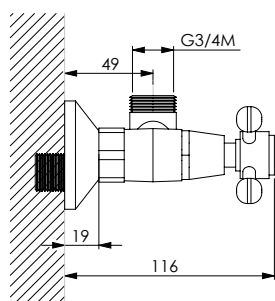

MISCELATORE ANTICO

16989

Miscelatore meccanico cromato 2 comandi esterno doccia tondo con uscita 3/4M superiore.

Chromed round double lever external shower mixer with 3/4M upper outlet.

خلط دُش ميكانيكي مطلي بالكروم 2 ذراع خارجي دائري الشكل بمخرج 3/4M علوي مزود بنظام لخفض التنفق من.

Двухрычажный механический хромированный смеситель для наружного монтажа, для круглой душевой лейки с верхним отводом 3/4.