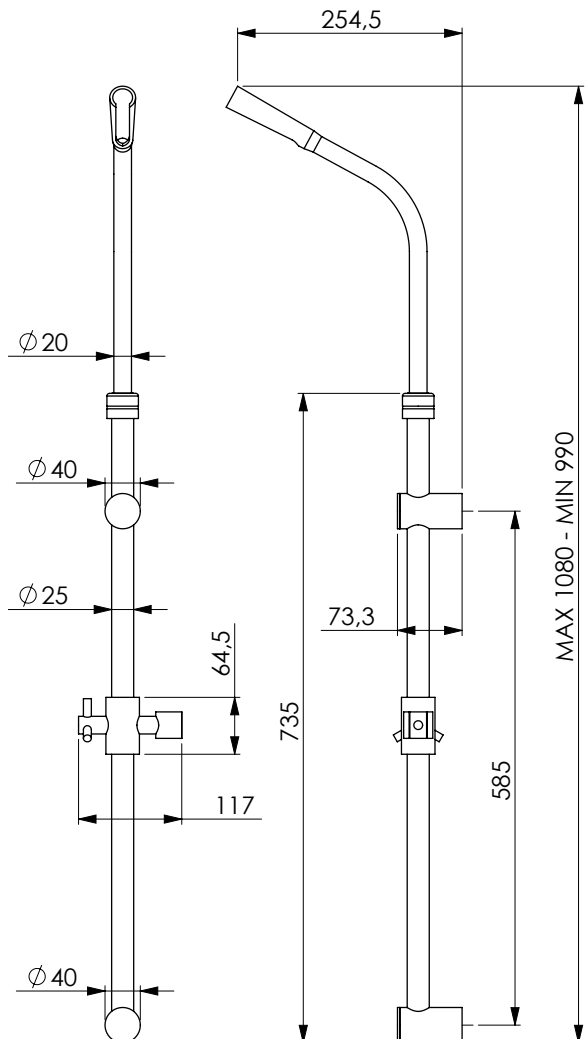

212.5

11137

Asta inox cromato ovale 30x15 mm, laterali e scorrevole in ottone cromato, interasse 608 mm. Fissaggio a 1 vite per ogni laterale

Chromed inox rail oval 30x15 mm, side brackets and central slider chromed brass, distance 608 mm. 1 fixing screw for each side bracket

قضيب دُش غير قابل للصدأ مطلي بالكروم بيضاوي الشكل 30x15 ملم مع جوانب وحلقة انزلاق لضبط الارتفاع مصنوعة من النحاس المطلي بالكروم ومسافة بينية محورية 608 ملم. نظام تثبيت بعدد 1 برغي لكل جانب

Овальная штанга из хромированной нержавеющей стали 30x15 мм, боковины и держатель из хромированной латуни межосевое расстояние 608 мм Крепление на 1 винте для каждой боковины