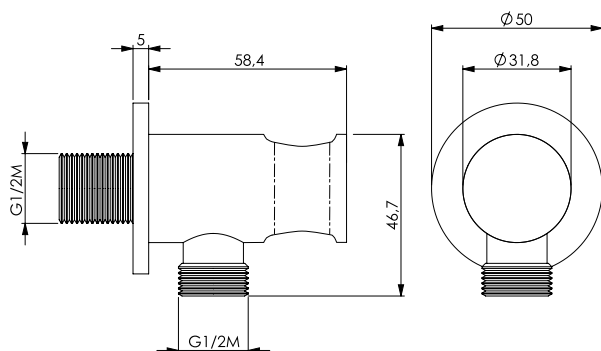

LINDOS CON SUPPORTO 2.0

12484 | 11998

Presacqua in ottone cromato con supporto 1/2M x 1/2M

Chromed brass water connection 1/2M x 1/2M with bracket

مدخل ماء من النحاس الاصفر المطلي بالكروم بدعم 1/2Mx1/2M

Подключение к водопроводу из хромированной латуни с опорой 1/2M x 1/2M