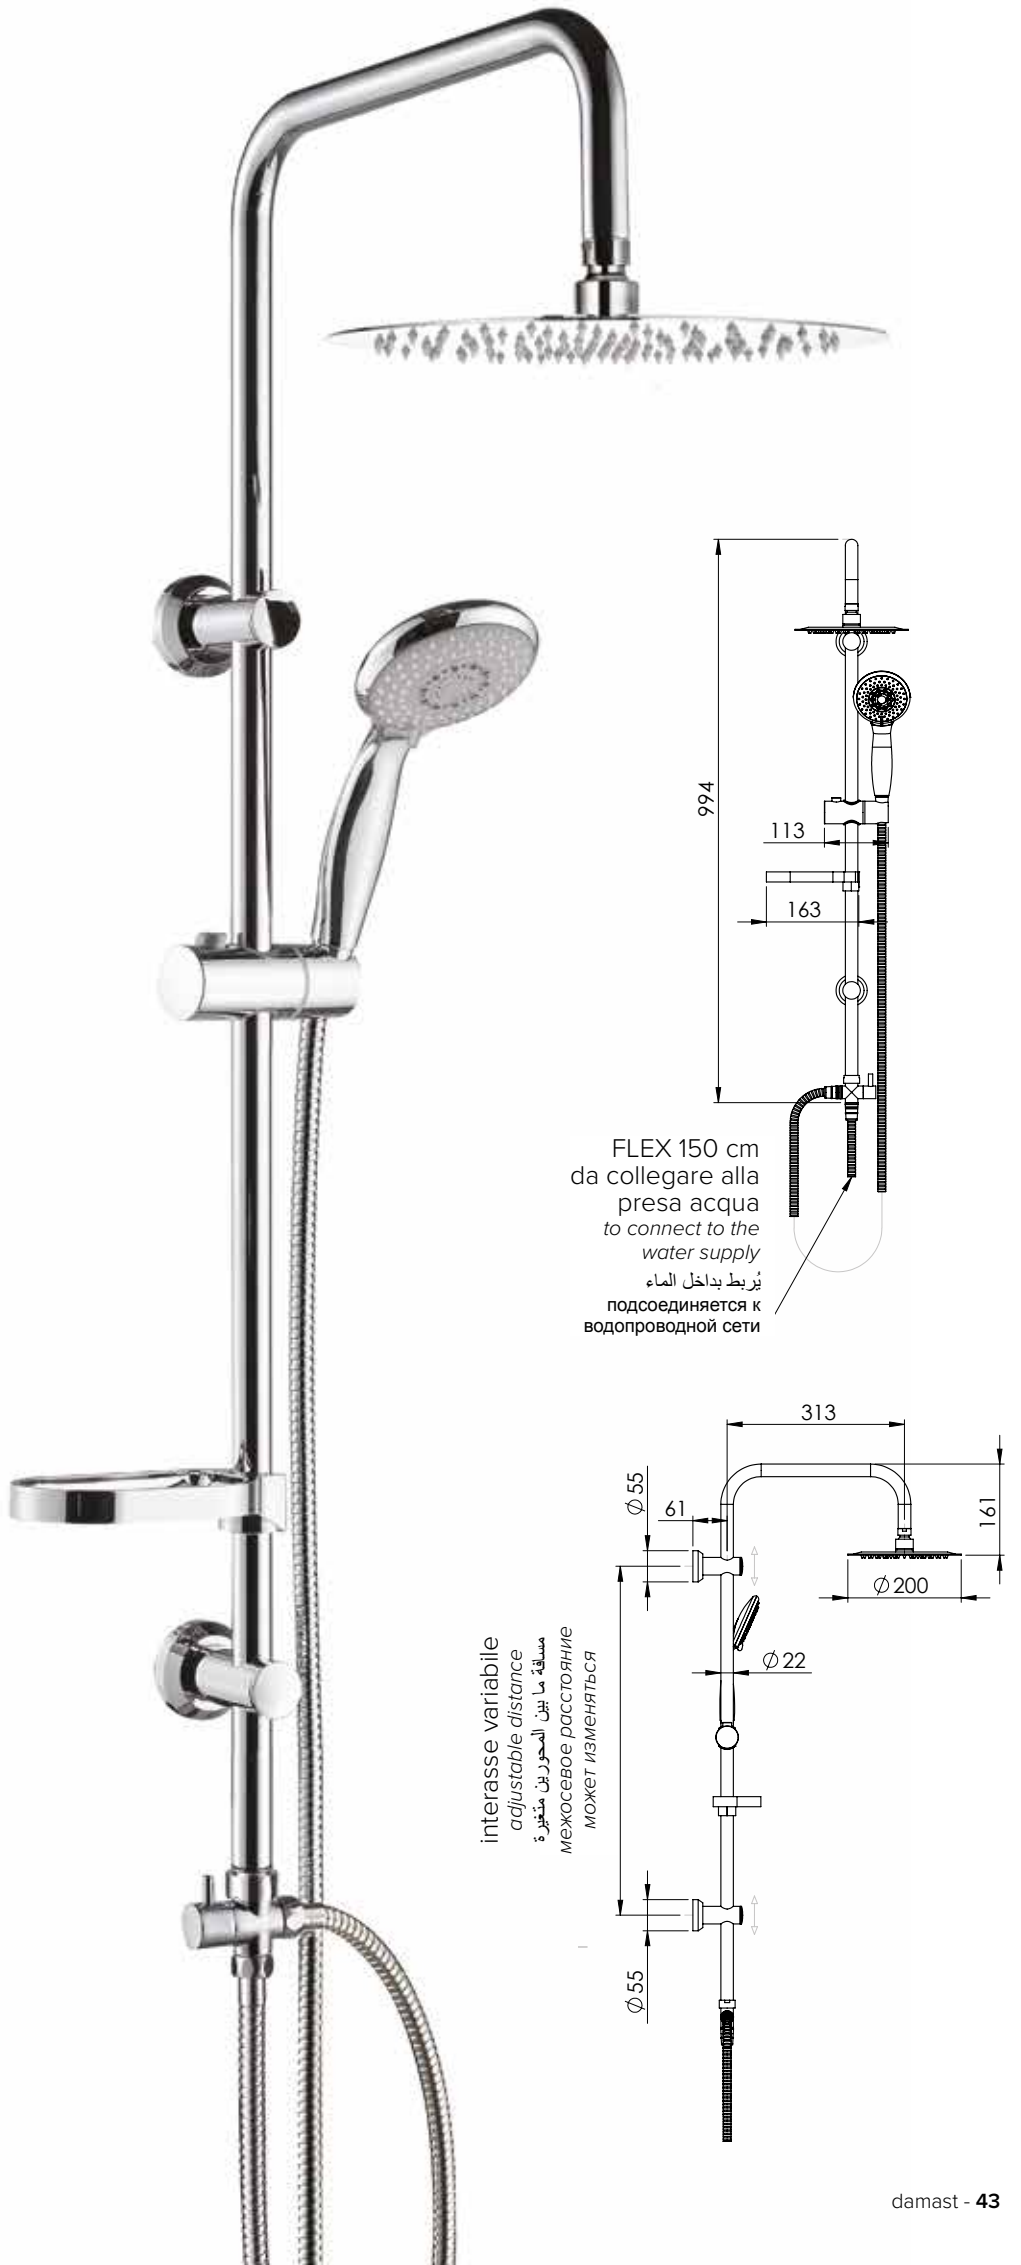

SMART RELAX T

A 12444

Set colonna tonda composta da asta 331 in inox cromato Ø 22 mm, soffione Relax in acciaio inox tondo Ø 200x2 mm, doccia Mirò 3M in ABS 3 getti con anticalcare, portasapone, flessibile 40 cm e flessibile 150 cm, completo di deviatore

Steel chromed column set with round rail 331 Ø 22 mm, chromed inox round Relax headshower Ø 200x2 mm, chromed ABS Mirò 3M handshower 3 jets with easy-clean, soapdish, flexible hose 40 cm and flexible hose 150 cm double lock, diverter included

مجموعة دش عمود مستدير مكونة من عمود كامل 331 من الصلب المقاوم للصدأ مطلي بالكروم قطر 22 ملم، رأس الدش Re-lax من الصلب المقاوم للصدأ مستدير قطر 200x2 ملم، دش Mirò 3M من ABS و 3 تنفقات مضاد للجير مزودة بخرطوم مرن 40 سنتم وخرطوم مرن 150 سنتم وشامل صمام التحويل

Комплект душевой колонны с круглой душевой лейкой: штанга 331 из хромированной нержавеющей стали диам. 22 мм, душевая лейка Relax круглая из нержавеющей стали диам. 200x2 мм, душ Mirò 3M из АБС-пластика на 3 струи с покрытием для предотвращения отложения известкового налета, шланг 40 см и душевой шланг 150 см в комплекте с дивертором

SMART RELAX T

E 16295