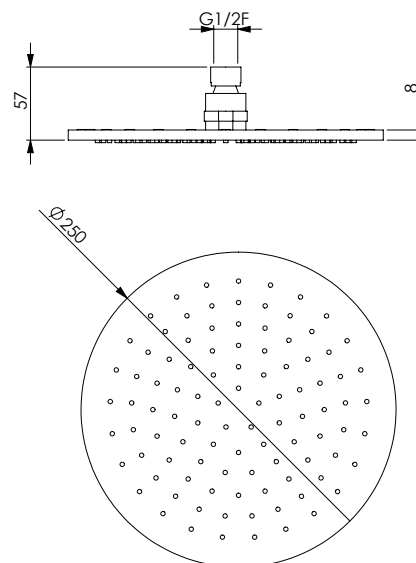

VENERE 30T

14089 | 11826

Soffione in ottone cromato tondo
Ø 300x8 mm 126 fori, anticalcare,
ispezionabile

Round chromed brass headshower
Ø 300x8 mm, 126 holes, inspectable, with
easy-clean

رأس دش من النحاس الاصفر مطلية بالكروم دائرية
300x8 ملليمتر، 126 خرم، مضادة للجير وقابلة للفحص

Круглая душевая лейка из хромированной
латуни диам. 300x8 мм, 126 отверстий, с
покрытием для предотвращения отложения
известкового налета, доступна для
обслуживания

GLD
15449 | 14120

BRZ
15386 | 14112

NKS
15384 | 14165

NRO
15387 | 14151

BCO
15385 | 16111

VENERE 25T

14073 | 11816

Soffione in ottone cromato tondo
Ø 250x8 mm, 95 fori, anticalcare,
ispezionabile

Round chromed brass headshower
Ø 250x8 mm, 95 holes, inspectable, with
easy-clean

رأس دش من النحاس الاصفر مطلية بالكروم دائرية
250x8 ملليمتر، 95 خرم، مضادة للجير وقابلة للفحص

Круглая душевая лейка из хромированной
латуни диам. 250x8 мм, 95 отверстий, с
покрытием для предотвращения отложения
известкового налета, доступна для
обслуживания

GLD
16336 | 16335

BRZ
16338 | 16337

NKS
16340 | 16339

NRO
16229 | 16334

BCO
16333 | 16332