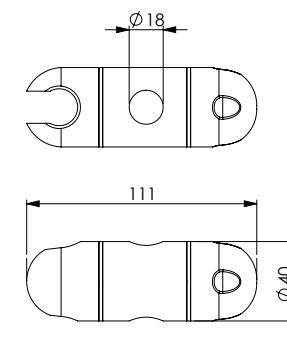

SC 118

12107

Scorrevole in ABS cromato Ø 18 mm

ABS chromed slider Ø18 mm

منزلق من ABS مطلي بالكروم قطره 18 مليمتر

Держатель для душа из хромированного АБС-пластика диам. 18 мм