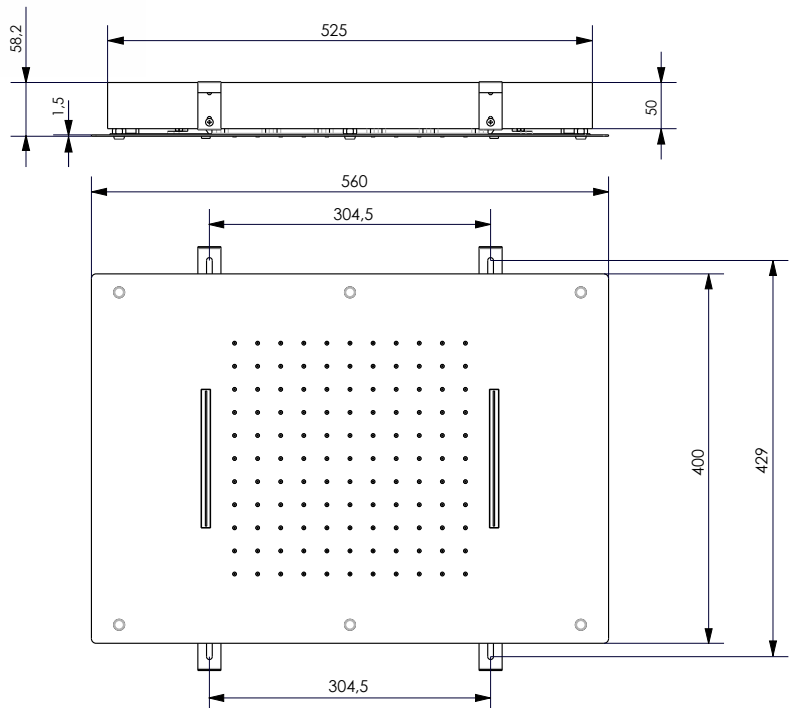

رأس دش للتعليق في السقف مستطيل الشكل 560x400x2 ملم غير قابل للصدأ inox شكل super-mirror مع 2 وظيفة

Прямоугольная душевая лейка для встраивания в потолок 560x400x2 мм из зеркальной нержавеющей стали super-mirror с 2 функциями водяной струи