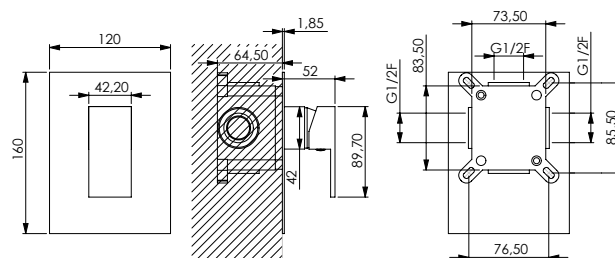

INCASSO QUADRO 1 VIA

15301

Miscelatore meccanico incasso doccia quadro 1 via con scatola incasso. (Cartuccia art. 210/35)

Square concealed 1 way shower mixer and fixing box. (Cartridge art. 210/35)

خلط دُش ميكانيكي مبيت التركيب مربع الشكل 1 مخرج مع علبة مبيتة التركيب. (خرطوشة المنتج رقم 210/35)

Механический встраиваемый смеситель для квадратной душевой лейки на 1 магистраль. (Картридж арт. 210/35)