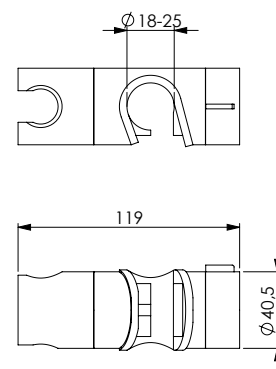

SC 18/25 UNIVERSAL

12103

Scorrevole in ABS cromato universale
Ø 18/25 mm

ABS chromed slider universal Ø 18/25 mm

منزلق من ABS مطلي بالكروم عام قطره 18/25 مليمتر

Держатель для душа из хромированного АБС-пластика универсальный диам. 18/25 мм

SC 118

12107

Scorrevole in ABS cromato Ø 18 mm

ABS chromed slider Ø18 mm

منزلق من ABS مطلي بالكروم قطره 18 مليمتر

Держатель для душа из хромированного АБС-пластика диам. 18 мм

SC 300

12113

Scorrevole in ottone cromato Ø 18 mm

Chromed brass slider Ø 18 mm

منزلق من النحاس الاصفر مطلي بالكروم قطره 18 مليمتر

Держатель из хромированной латуни диам. 18 мм

SC 220 2.0

17041

Scorrevole in ottone cromato sezione
20x20 mm

Chromed brass slider section 20x20 mm

منزلق من النحاس الاصفر مطلي بالكروم قطاع 20x20 مليمتر

Держатель для душа из хромированной латуни сечением 20x20 мм

SC 120

12115

Scorrevole in ABS cromato Ø 20 mm

ABS chromed slider Ø 20 mm

منزلق من ABS مطلي بالكروم قطره 20 مليمتر

Держатель для душа из хромированного АБС-пластика диам. 20 мм