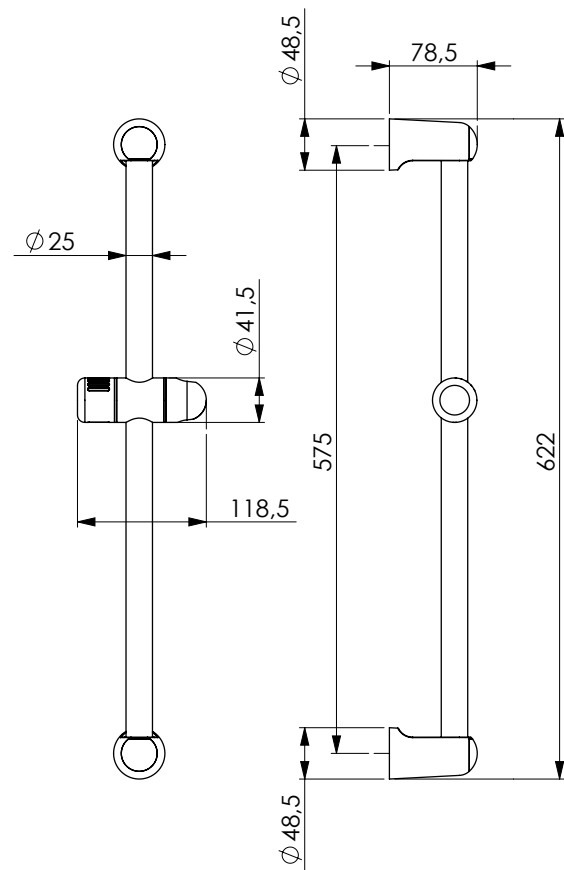

قضيب صلب مضاد للصدأ مطلي بالكروم قطره 25 ملليمتر والجوانب بلوحة مطلية بالكروم والمنزلق من ABS مطلية بالكروم، مسافة ما بين المحورين 575 ملليمتر. التثبيت من خلال مسمار لكل جنب

Штанга из хромированной нержавеющей стали диам. 25 мм, боковины с хромированной пластиной и держатель из хромированного ABS-пластика, межосевое расстояние 575 мм. Крепление с 1 винтом для каждой боковины