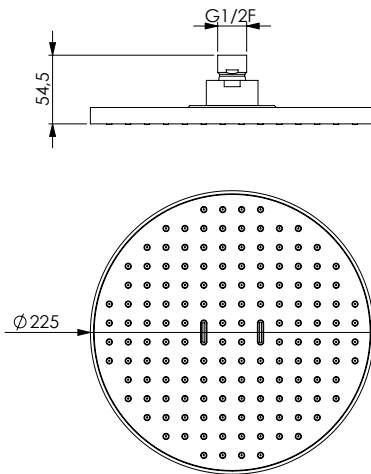

S-AIRY

14058 | 11806

Soffione in ABS cromato tondo Ø 225x10 mm, 144 fori air system, anticalcare, non ispezionabile

Square ABS chromed headshower Ø 225x10 mm, 144 holes, not inspectable, with easy-clean and air system

رأس دش من ABS مطلية بالكروم دائرية Ø 225x10 ملم، 144 خرم، منظومة "air system" مضادة للجير وغير قابلة للفحص

Круглая душевая лейка из хромированного АБС-пластика диам. 225x10 мм, 144 отверстия, система азрации, с покрытием для предотвращения отложения известкового налета, недоступна для обслуживания