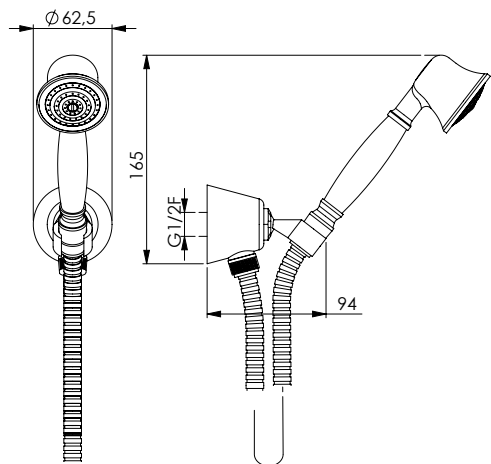

ANTICO 2

13750 | 17297

Kit vasca in ottone cromato con doccia Antica, supporto Duplex, flessibile 150 cm D/A

Chromed brass bathtub kit with Antica handshower, Duplex bracket and 150 cm double-lock flexible hose

طقم بانينو من النحاس الاصفر مطلية بالكروم ودش Antica، موديل الحامل Duplex، وخرطوم مرن 150 سنتم D/A

Набор для ванны из хромированной латуни с душевой лейкой Antica, опора Duplex, душевой шланг 150 см D/A

Anche disponibile in Also available / متوفر أيضا / Также имеется в наличии