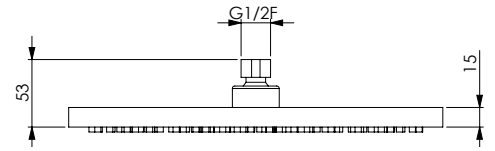

Круглая душевая лейка из хромированного АБС-пластика диам. 300x16 мм, 126 отверстий, с покрытием для предотвращения отложения известкового налета, недоступна для обслуживания

Anche disponibile in
Also available / متوفر أيضا /
Также имеется в наличии