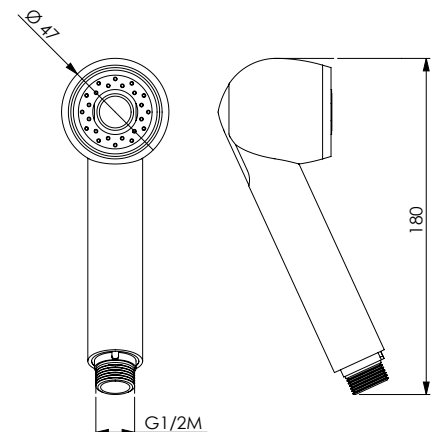

TIK

13167 | 11400

Doccia anticalcare in ABS cromato 2 getti per lavello cucina con valvola di non ritorno

ABS chromed handshower easy-clean 2 jets for kitchen basin with non-return valve

دش مضاد للجير من ABS مطلي بالكروم، تدفقتان لحوض المطبخ مع صمام لا راجع

Душ с покрытием для предотвращения отложения известкового налета из хромированного АБС-пластика на 2 струй для кухонной мойки с обратным клапаном