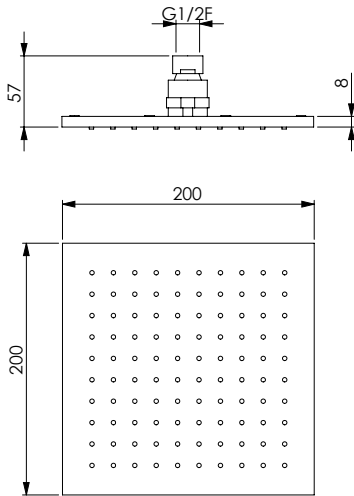

SATURNO 20Q

13940 | 11719

Soffione in ottone cromato quadro 200x200x8 mm, 100 fori, anticalcare, ispezionabile

Square chromed brass headshower 200x200x8 mm, 100 holes, inspectable, with easy-clean

رأس دش من النحاس الأصفر مطلي بالكروم مربعة 200x200x8 ملليمتر، 100 خرم، مضادة للجير وقابلة للفحص

Квадратная душевая лейка из хромированной латуни 200x200x8 мм, 100 отверстий, с покрытием для предотвращения отложения известкового налета, доступна для обслуживания