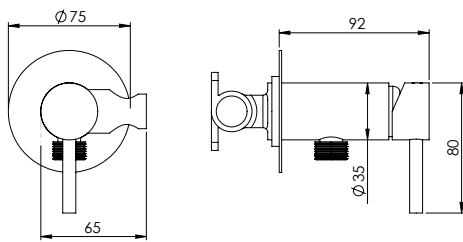

GLD 17415	NRO 17418
BRZ 17416	BCO 17419
NKS 17417