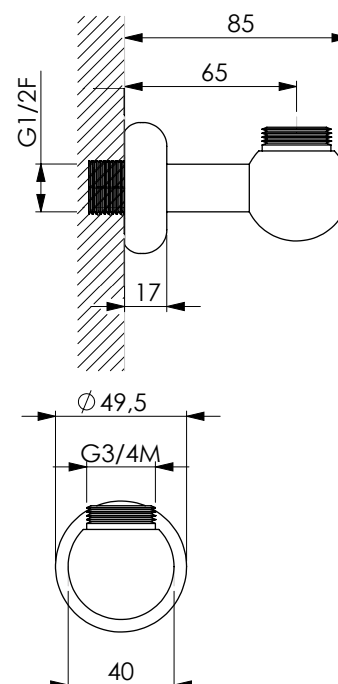

PRESA ACQUA INCASSO TONDA

11984

Pres a acqua incasso tonda in ottone cromato 1/2M con attacco 3/4M per colonna doccia tonda

Chromed brass round wall water connection 1/2M with 3/4M fix for round shower column

مدخل ماء دائري يثبت داخل الحائط من النحاس الاصفر مطلي بالكروم 1/2M بوصلة 3/4M لعمود دش دائري

Круглое подключение к водопроводу для встройки из хромированной латуни 1/2M с креплением 3/4M для настенной штанги круглого душа

Anche disponibile in
Also available / متوفر أيضا /
Также имеется в наличии

PRESA ACQUA INCASSO QUADRA

11985

Pres a acqua incasso quadra in ottone cromato 1/2M con attacco 3/4M per colonna doccia quadra

Chromed brass square wall water connection 1/2M with 3/4M fix for square shower column

مدخل ماء مربع يثبت داخل الحائط من النحاس الاصفر مطلي بالكروم 1/2M بوصلة 3/4M لعمود دش مربع

Квадратное подключение к водопроводу для встройки из хромированной латуни 1/2M с креплением 3/4M для настенной штанги квадратного душа

Anche disponibile in
Also available / متوفر أيضا /
Также имеется в наличии

PRESA ACQUA INCASSO ANTICA

11986

Pres a acqua incasso tonda in ottone cromato 1/2M con attacco 3/4M per colonna doccia Antica

Chromed brass round wall water connection 1/2M with 3/4M fix for shower column Antica

مدخل ماء دائري يثبت داخل الحائط من النحاس الاصفر مطلي بالكروم 1/2M بوصلة 3/4M لعمود دش Antica

Круглое подключение к водопроводу для встройки из хромированной латуни 1/2M с креплением 3/4M для настенной штанги душа Antica

Anche disponibile in
Also available / متوفر أيضا /
Также имеется в наличии