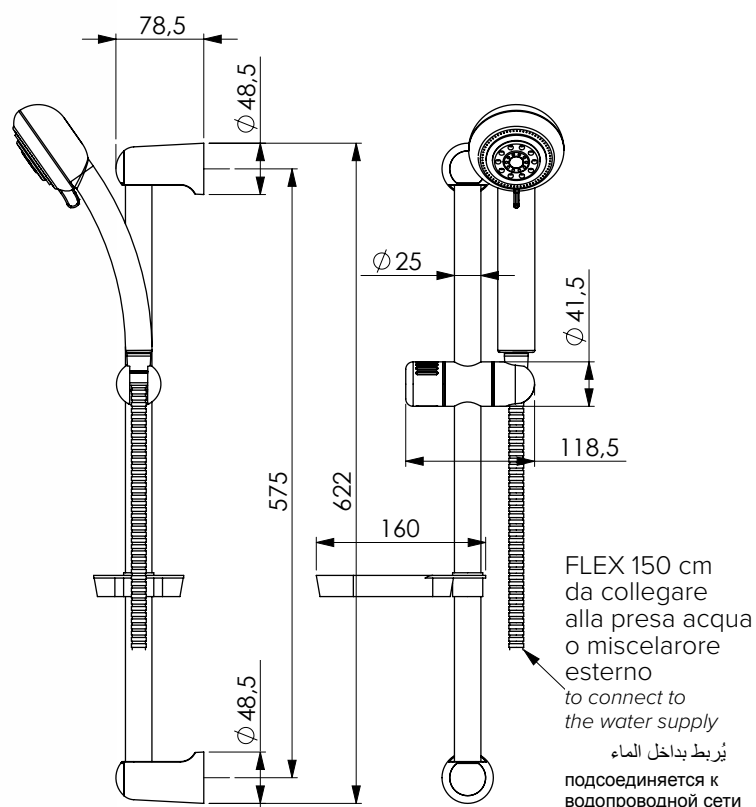

EASY

14500 | 16997

Set saliscendi doccia composto da asta 125GR inox cromato Ø 25 mm, laterali con placchetta grigia e scorrevole in ABS cromato, doccia Jessy 4GR in ABS cromato 4 getti, portasapone Vela trasparente e flessibile 150 cm doppia aggraffatura. Fissaggio a 1 vite per ogni laterale

Shower set with sliding rail 125GR chromed inox Ø 25 mm, side brackets with gray plates and central slider chromed ABS, chromed ABS Jessy 4GR handshower 4 jets, transparent ABS soapdish Vela and flexible hose 150 cm double lock. 1 fixing screw for each side bracket

إن مجموعة ضبط ارتفاع الدش مكونة من قضيب صلب 125GR مضاد للصدأ مطلي بالكروم قطره 25 ملليمتر والجوانب مزودة بلوحة رمادية والمنزقة من ABS مطلي بالكروم ودش Jessy 4GR من ABS مطلي بالكروم بالإضافة إلى 4 تدفقات وحامل الصابون موديل Vela شفاف وخرطوم مرن 150 سنتيمتر مع عقص مزدوج. التثبيت من خلال مسمار لكل جنب.

Душевая система: штанга 125GR из хромированной стали диам. 25 мм, боковины с пластиной серого цвета и держатель из хромированного АБС-пластика, душ Jessy 4GR хромированного АБС-пластика на 4 струи, прозрачная мыльница Vela и двухзагибный душевой шланг длиной 150 см. Крепление с 1 винтом для каждой боковины