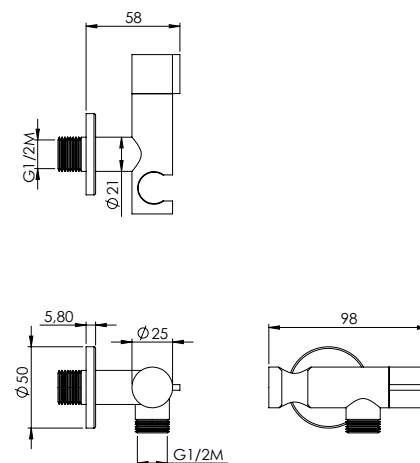

RUBINETTO QS

12079

Rubinetto quadro in ottone cromato con supporto integrato 1/2M

Chromed brass square tap with bracket 1/2M

صنبور مربع الشكل مصنوع من النحاس المظلي بالكروم مع حامل 1/2M

Квадратный кран из хромированной латуни со встроенной опорой 1/2M