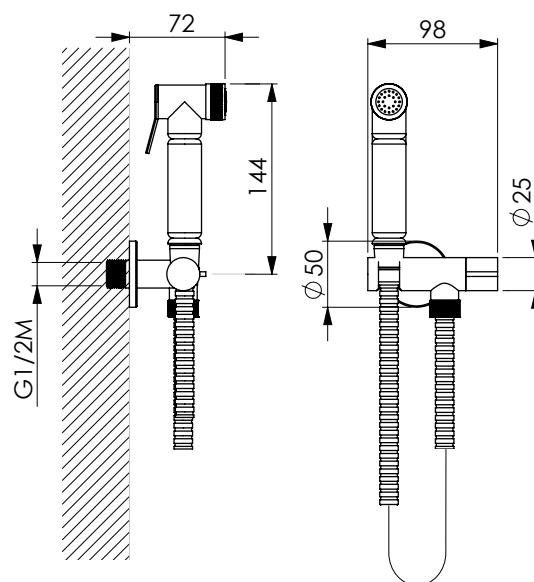

KIT SHUT-OFF OTTONE T RS LISCIA

17342 | 17341

Kit Shut-Off tondo in ottone cromato con flessibile antitorsione* 120 cm in acciaio cromato con rubinetto e supporto integrato

Chromed brass round Shut-off kit with 120 cm chromed inox flexible hose antitwist* tap and integrated wall bracket

طقم شطاف بيديت بخاخ مستدير من النحاس الاصفر المطلي بالكروم وخرطوم مرن 120 سنتم من الصلب المطلي بالكروم مضاد للالتفاف* مع الصنبور والحامل مدمجين

Набор переключателей круглый из хромированной латуни с нескручивающимся душевым шлангом* 120 см из хромированной стали с краном и встроенной опорой