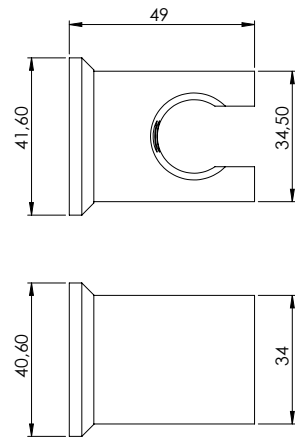

OTTO QUADRO

12179

Supporto doccia ottone cromato quadro 2 viti di fissaggio

Square brass chromed fixed bracket 2 fixing screws

حامل دُش مصنوع من النحاس المطلي بالكروم
مربع الشكل بنظام 2 برغي تثبيت

Душевая опора квадратная из хромированной латуни, 2 крепежных винта