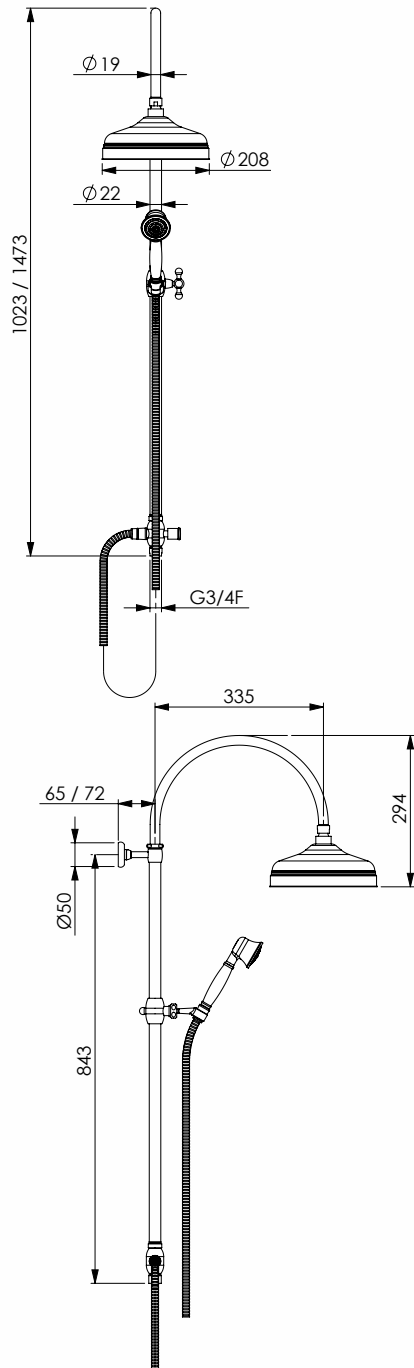

ANTICA

B 12767

ANTICA

C 12768

ANTICA

E 17087

GLD

A 13051

B 13052

C 13053

E 17088

BRZ

A 13047

B 13048

C 13049

E 17089

RME

A 13057

B 13058

C 13059