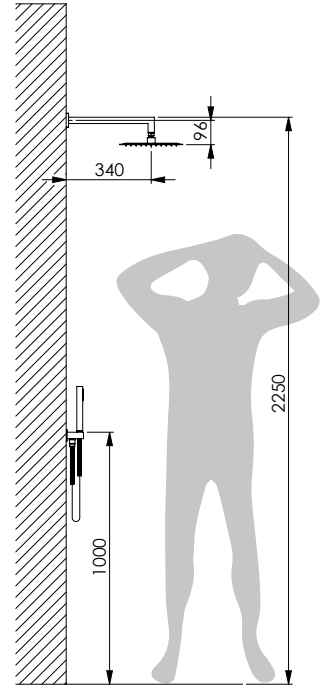

STEEL QUADRO

20Q 13649 | 17215

25Q 13643 | 17216

30Q 13650 | 17217

Kit doccia in inox cromato con doccia Leo, presa acqua Simi con supporto, flessibile D/A 150 cm, braccio doccia Cassiopea 35 e soffione Relax Q

Chromed inox shower kit with Leo handshower, Simi water supply with bracket and 150 cm double lock flexible hose, shower arm Cassiopea 35 and Relax Q headshower

طقم دش من الصلب مطلي بالكروم ودش Leo، موديل مدخل الماء Simi مع حامل، خرطوم مرن D/A طوله 150 سنتم، ذراع دش Cassiopea 35 ورأس دش Relax Q

Душевой набор из хромированной стали с душевой лейкой Leo, подключение к водопроводу Simi с опорой, двухзагибный душевой шланг 150 см, душевой кронштейн Cassiopea 35 и душевая лейка Relax Q

Anche disponibile con Miscelatore Incasso Quadro 2 vie:

Also available with Round concealed mixer 2 ways:

متوفرة أيضًا بخلاط مبيت التركيب مربع الشكل 2 مخرج:

Также в наличии с квадратным встраиваемым смесителем на 2 магистрали в комплекте:

20Q MI 16322 | 17218

25Q MI 16323 | 17219

30Q MI 16324 | 17220

STEEL RETTANGOLO

13644 | 17221

Kit doccia in inox cromato con doccia Pixel, presa acqua Milo con supporto, flessibile D/A 150 cm, braccio doccia Andromeda e soffione Relax 3020

Chromed inox shower kit with Pixel handshower, Milo water supply with bracket and 150 cm double lock flexible hose, shower arm Andromeda and Relax 3020 headshower

طقم دش من الصلب مطلي بالكروم ودش Pixel، موديل مدخل الماء Milo مع حامل، خرطوم مرن D/A طوله 150 سنتم، ذراع دش Andromeda ورأس دش Relax 3020

Душевой набор из хромированной стали с душевой лейкой Pixel, подключение к водопроводу Milo с опорой, двухзагибный душевой шланг 150 см, душевой кронштейн Andromeda и душевая лейка Relax 3020

Anche disponibile con Miscelatore Incasso Quadro 2 vie:

Also available with Round concealed mixer 2 ways: