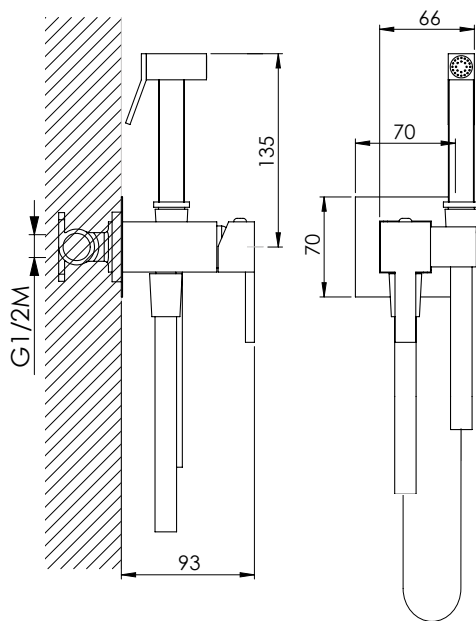

KIT SHUT-OFF OTTONE Q MS MINIMALE NERO OPACO

15869 | 15788

Kit Shut-Off tondo in ottone nero opaco con flessibile antitorsione* 120 cm PVC nero opaco con miscelatore e supporto incorporato

Black matt brass round Shut-off kit with 120 cm black matt PVC flexible hose antitwist* mixer with bracke.

طقم شطاف دائري الشكل مصنوع من النحاس المطلي بالكروم مع خرطوم مرن مقاوم للتواء* 120 سم مصنوع من بولي كلوريد الفينيل PVC أسود مغطى اللمعة مع خلاط وحامل مدمج

Набор душевой Shut-Off круглый из черной матовой латуни с нескручивающимся душевым шлангом* 120 см из черного матового ПВХ с металлическим блеском, смеситель и интегрированная опора