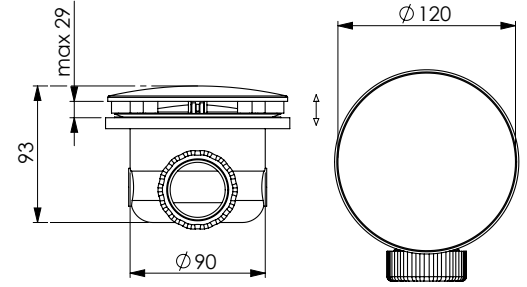

PILETTA 90

12340

Piletta in PP bianco Ø 90 mm con tappo cromato per piatto doccia

White PP waste Ø 90 mm for shower tray with chromed cover

سدادة تصريف من PP ابيض قطر 90 ملليمتر مع سدادة مطلية بالكروم لطبق دش

Сливной трап из полипропилена белого цвета диам. 90 мм с хромированной пробкой для душевого поддона