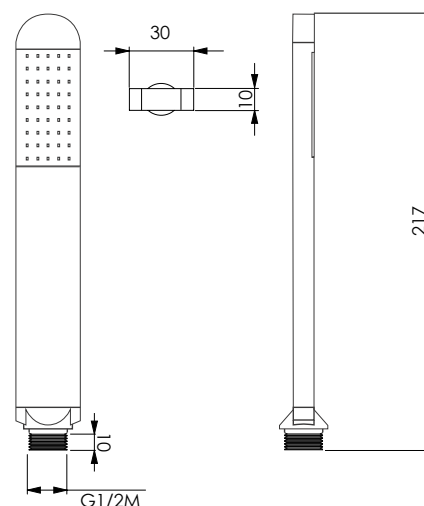

GIADA

17332 | 11394

Doccia rettangolare 30x10 mm in ottone cromato 1 getto

Chromed brass rectangular 30x10 mm handshower 1 jet

دش مستطيل 30x10 ملليمتر مضاد للجير من النحاس الاصفر مطلي بالكروم وتدفق واحد

Прямоугольная душевая лейка 30x10 мм с покрытием для предотвращения отложения известкового налета из хромированной латуни на 1 струю