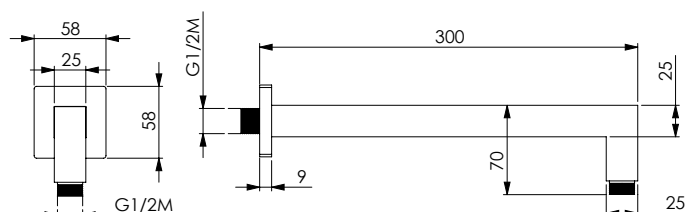

ANDROMEDA

12628 | 11251

Braccio doccia rettangolare in ottone cromato L 400 mm 35x15 mm 1/2M x 1/2M

Chromed brass rectangular shower arm 400 mm 35x15 mm 1/2M x 1/2M

ذراع دش مستطيل من النحاس الاصفر مطلي بالكروم، الطول 400 ملليمتر، 35x15 ملليمتر 1/2Mx1/2M

Душевой кронштейн прямоугольный из хромированной латуни длина 400 мм, 35x15 см 1/2M x 1/2M