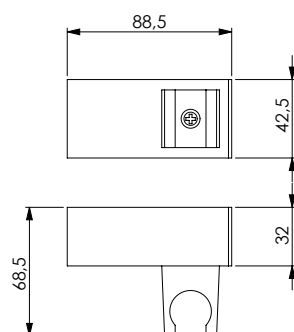

STICH 1

12161

Supporto girevole in ABS cromato 2 viti di fissaggio

ABS chromed swivel bracket 2 fixing screws

دعامة قابلة للدوران من ABS المطلي بالكروم،
مسماران للتثبيت

Поворотная опора из хромированного АБС-пластика, 2 крепежных винта