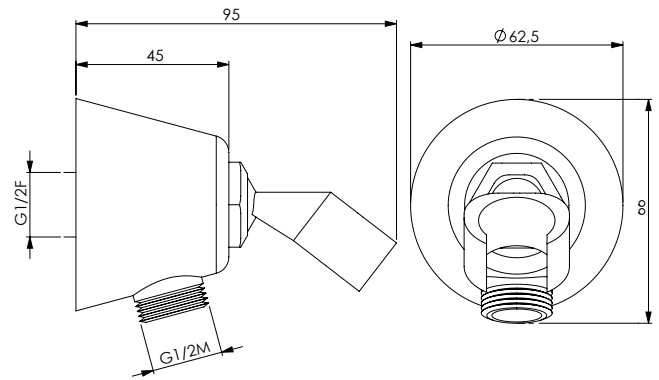

ANTICA CON SUPPORTO

13806 | 11997

Pres a acqua in ottone cromato con supporto 1/2M x 1/2M

Chromed brass water connection 1/2M x 1/2M with bracket

مدخل ماء من النحاس الاصفر المطلي بالكروم بدعامه 1/2Mx1/2M

Подключение к водопроводу из хромированной латуни с опорой 1/2M x 1/2M