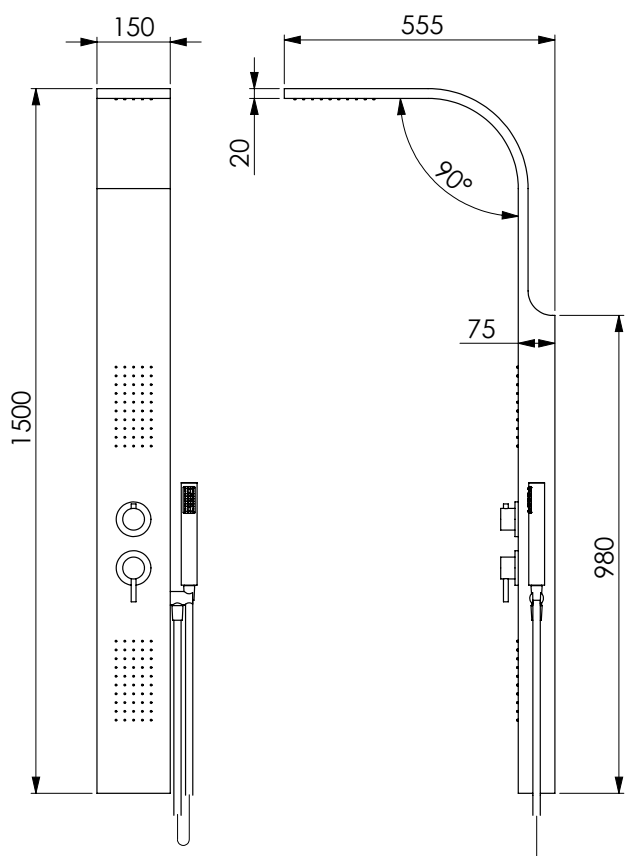

CRIO

12440 | 16711

Set colonna mezzo Totem 1500x150x75 - 555x150x20 mm in inox cromato con miscelatore e deviatore incorporati, completa di soffione e getti frontali, doccia Link ABS cromato tonda anticalcare 1 getto e flessibile antitorsione 150 cm Satilux

Chromed inox column set 1500x150x75 - 555x150x20 mm with mixer and diverter included, front idro-jets, chromed ABS Link handshower 1 jet with easy-clean and flexible hose Satilux 150 cm antitwist

مجموعة دش عمود نصف totem أبعاده 1500x150x75 - 555x150x20 ملليمتر من الصلب المطلي بالكروم مع خلط وصمام تحويل مدمجين وتشتمل رأس الدش وتدفقات أمامية ودش Link من ABS مطلي بالكروم دائري مضاد للجبير، تدفق واحد وخرطوم مرن 150 سنتم Satilux مضاد للالتفاف

Комплект с настенным душем половинного размера Totem 1500x150x75 - 555x150x20 мм из хромированной нержавеющей стали со встроенным смесителем и дивертором, душевая лейка и фронтальные струи, круглый душ из хромированного АБС-пластика Link с покрытием для предотвращения отложения известкового налета на 1 струю и нескручивающийся душевой шланг 150 см Satilux