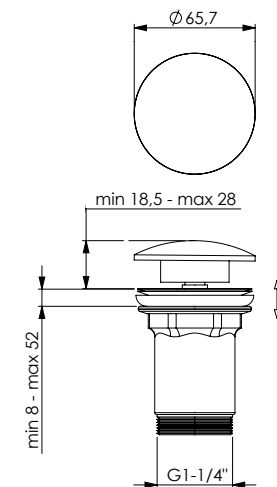

SCARICO CC TONDO CTP

12376

Scarico click-clack tondo in ottone 1"1/4 con troppo pieno

Brass round pop-up waste 1"1/4 with overflow for basin

بالوعة click-clack دائرية من النحاس الاصف "1 1/4 بملئ

Круглый слив из латуни с функцией click-clack 1"1/4 с водосливом

NRO
15980