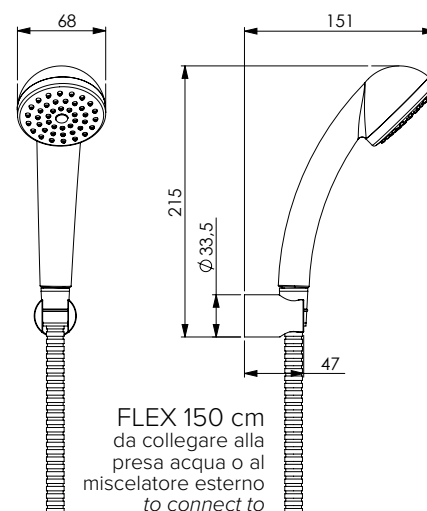

SIMPLE 1

13722 | 17299

Kit vasca in ABS cromato con doccia Kia 1, supporto Atos, flessibile 150 D/A

ABS chromed bathtub kit with Kia1 handshower, Atos bracket and 150 cm double-lock flexible hose

طقم بانينو من ABS مطلية بالكروم ودش Kia 1، موديل الحامل Atos، بالإضافة إلى خرطوم مرن 150 سنتم D/A

Набор для ванны из хромированного АБС-пластика с душевой лейкой Kia 1, опора Atos, двухзагибный душевой шланг 150

FLEX 150 cm
da collegare alla
presa acqua o al
miscelatore esterno
to connect to
the water supply

SIMPLE 2

13747 | 17300

Kit vasca in ABS cromato con doccia Kia 2, supporto Sly, flessibile 150 D/A

ABS chromed bathtub kit with Kia 2 handshower, Sly bracket and 150 cm double-lock flexible hose

طقم بانينو من ABS مطلية بالكروم ودش Kia 2، موديل الحامل Sly، بالإضافة إلى خرطوم مرن 150 سنتم D/A

Набор для ванны из хромированного АБС-пластика с душевой лейкой Kia 2, опора Sly, двухзагибный душевой шланг 150