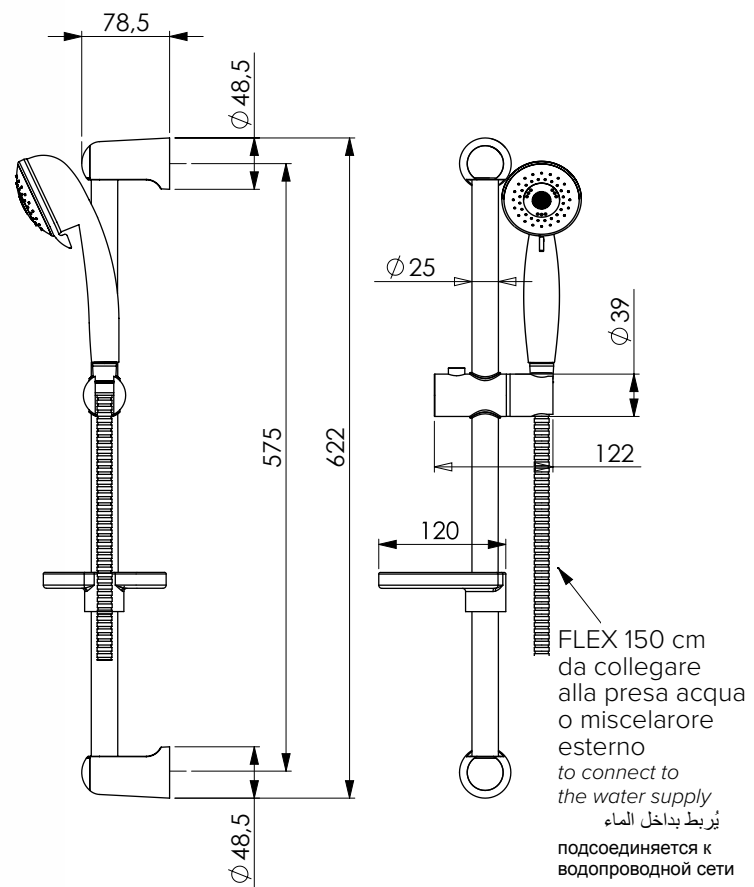

COLIBRÌ

14534 | 17002

Set saliscendi doccia composto da asta 126 inox cromato Ø 25 mm, laterali con placchetta cromo e scorrevole in ABS cromato, doccia Euro 3 in ABS cromato con anticalcare 3 getti, portasapone trasparente Zerotondo e flessibile 150 cm doppia aggraffatura. Fissaggio a 1 vite per laterale

Shower set with sliding rail 126 chromed inox Ø 25 mm, side brackets with chrome plates and central slider chromed ABS, chrome ABS Euro 3 handshower 3 jets with easy-clean, transparent ABS soapdish Zerotondo and flexible hose 150 cm double lock. 1 fixing screw for side

إن مجموعة ضبط ارتفاع الدش مكونة من قضيب صلب 126 مضاد للصدأ ABS قطره 25 ملليمتر والجوانب مزودة بلوحة كروم والمنزلة من ABS مطلي بالكروم ودش Euro 3 من ABS مطلي بالكروم ومضاد للجير، بالإضافة إلى 5 تدفقات وحامل الصابون موديل Zerotondo لون كروم وخرطوم مرن 150 سنتمتر مع عقص مزدوج. التثبيت من خلال مسمار لكل جنب.

Душевая система: штанга 126 из нержавеющей стали/ABS-пластика диам. 25 мм, боковины с хромированной пластиной и держатель из хромированного ABS-пластика, душ Euro 3 из хромированного ABS-пластика с покрытием для предотвращения отложения известкового налета на 5 струй, хромированная мыльница Zerotondo и двухзагибный душевой шланг длиной 150 см. Крепление с 1 винтом для боковины