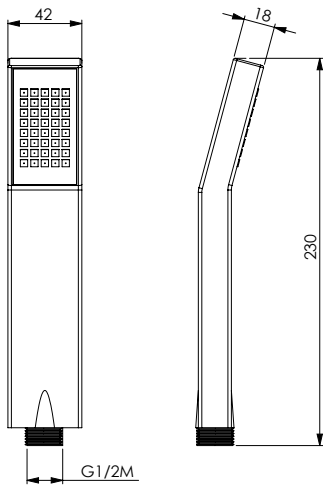

BIT

17333 | 11391

Doccia ovale 39x27 mm anticalcare in ottone cromato 1 getto

Chromed brass oval 39x27 mm handshower easy-clean 1 jet

دش بيضاوي 39x27 ملمتير مضاد للجير من النحاس الاصفر مطلي بالكروم وتدفق واحد

Овальная душевая лейка 39x27 мм с покрытием для предотвращения отложения известкового налета из хромированной латуни на 1 струю