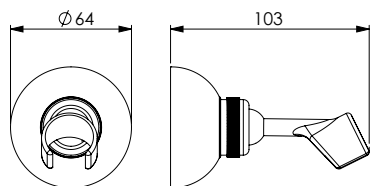

DUPLEX O

12180

Supporto snodato in ottone cromato, 1 vite di fissaggio

Chromed brass adjustable bracket, 1 fixing screw

دعامة مفصلية من النحاس الاصفر، مسمار واحد للتثبيت

Шарнирная опора из хромированной латуни, 1 крепежный винт

DUPLEX

12174

Supporto snodato in ABS cromato 1 vite di fissaggio

ABS chromed adjustable bracket 1 fixing screw

دعامة مفصلية من ABS المطلي بالكروم، مسمار واحد للتثبيت

Шарнирная опора из хромированного АБС-пластика, 1 крепежный винт

WEB

12159

Supporto snodato in ABS cromato, 1 vite di fissaggio

ABS chromed adjustable bracket 1 fixing screw

دعامة مفصلية من ABS المطلي بالكروم، مسمار واحد للتثبيت

Шарнирная опора из хромированного АБС-пластика, 1 крепежный винт

CRAZY

12160

Supporto girevole in ABS cromato 2 viti di fissaggio

ABS chromed swivel bracket 2 fixing screws

دعامة قابلة للدوران من ABS المطلي بالكروم، مسماران للتثبيت

Поворотная опора из хромированного АБС-пластика, 2 крепежных винта