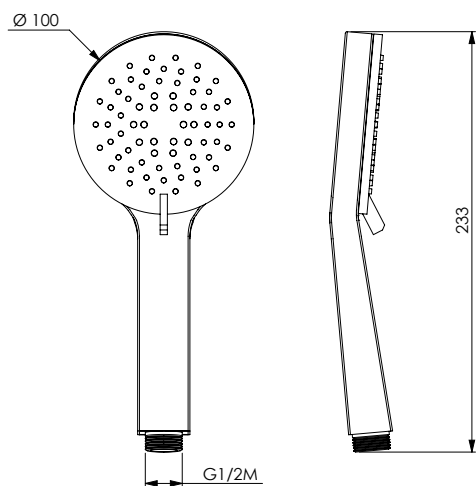

PANDORA

13196 | 11412

Doccia anticalcare in ABS cromato disco cromato 3 getti

ABS chromed handshower easy-clean 3 jets, chrome disk

دش مضاد للجير من ABS مطلي بالكروم والقرص مطلي بالكروم 3 تدفقات

Душ с покрытием для предотвращения отложения известкового налета из хромированного АБС-пластика, хромированный диск на 3 струи

EURO 3

13187 | 11408

Doccia anticalcare in ABS cromato 3 getti

ABS chromed handshower easy-clean 3 jets

دش مضاد للجير من ABS مطلي بالكروم و3 تدفقات

Душ с покрытием для предотвращения отложения известкового налета из хромированного АБС-пластика на 3 струи

COMETA 3G

13195 | 11410

Doccia anticalcare in ABS cromato con disco grigio, 3 getti con air-system

ABS chromed handshower easy-clean 3 jets, gray disk with air-system

دش بنظام مزيل للترسبات الجيرية مصنوع من الاكريلونتريل بوتادين ستايرين "ABS" مطلي بالكروم مع قرص رمادي اللون مع 3 نظام رش ونظام هواء "air-system"

Душ с покрытием для предотвращения отложения известкового налета из хромированного АБС-пластика с диском серого цвета, 3 функции струи с системой аэрации

BEBE

13212 | 11426

Doccia anticalcare in ABS cromato, 3 getti con selettore a pulsante

ABS chromed handshower easy-clean 3 jets with button selector

دش مضاد للجير من ABS مطلي بالكروم 3 تدفقات مع محدد ذو زر

Душ с покрытием для предотвращения отложения известкового налета из хромированного АБС-пластика, на 3 струи кнопочный селектор