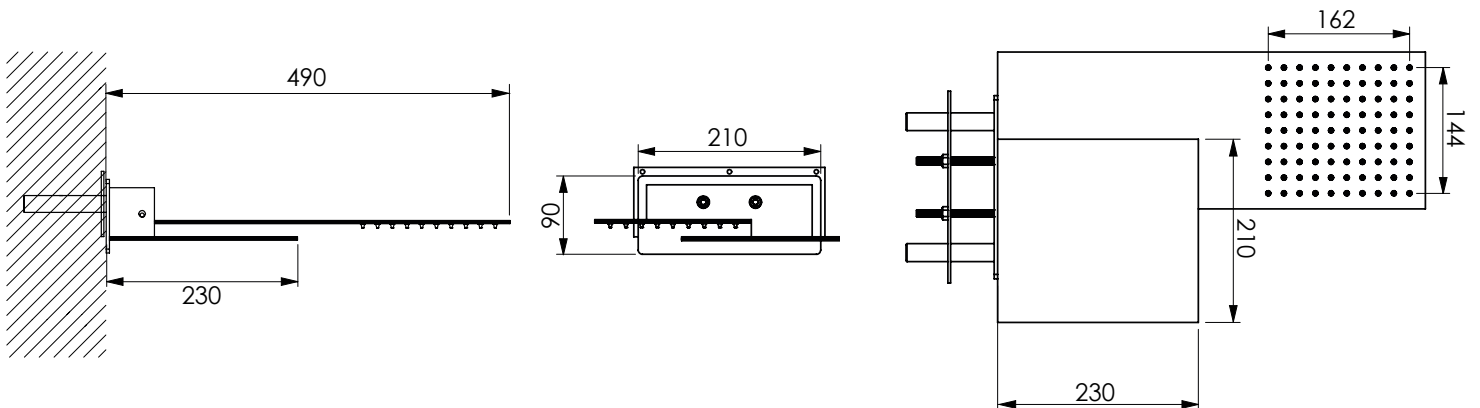

MARCO POLO

13996 | 11751

Soffione doppio a muro 2 getti in ottone cromato 494x180x5 mm, 90 fori, anticalcare, con soffione cascata separata 234x210x4 mm

Chromed brass double wall headshower 494x180x5 mm, 2 jets, 90 holes, with easy-clean and side waterfall headshower 234x210x4 mm

رأس دش مزدوج يثبت على الحائط ذو تدفقين من النحاس الأصفر مطلي بالكروم 494x180x5 ملم، 90 فتحة مضاد للجير مع رأس دش شلال منفصلة 234x210x4 مل

Двойная настенная душевая лейка на 2 струи из хромированной латуни 494x180x5 мм, 90 отверстий с покрытием для предотвращения отложения известкового налета, душевая лейка с каскадом отдельная 230x210x5 мм