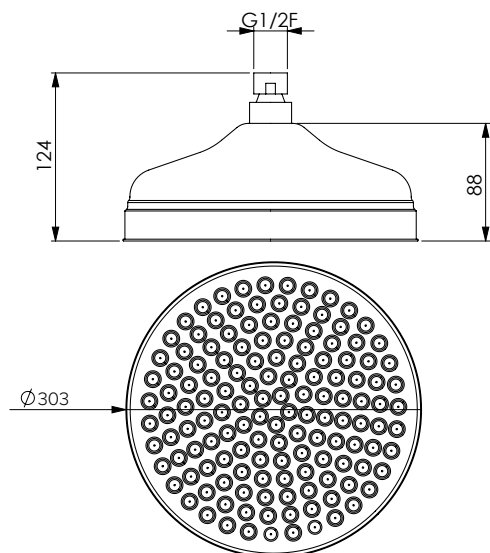

ANTICO A 300

14091 | 11828

Soffione in ottone cromato tondo
Ø 303 mm, 216 fori, anticalcare,
non ispezionabile

Round chromed brass headshower Ø 303
mm, 216 holes, not inspectable, with easy-
clean

رأس دش من النحاس الأصفر مطلية بالكروم دائرية قطر
303 ملليمتر، 216 خرم، مضادة للجير، وغير قابلة للفحص

Круглая душевая лейка из хромированной
латуни диам. 303 мм, 216 отверстий, с
покрытием для предотвращения отложения
известкового налета, недоступна для
обслуживания