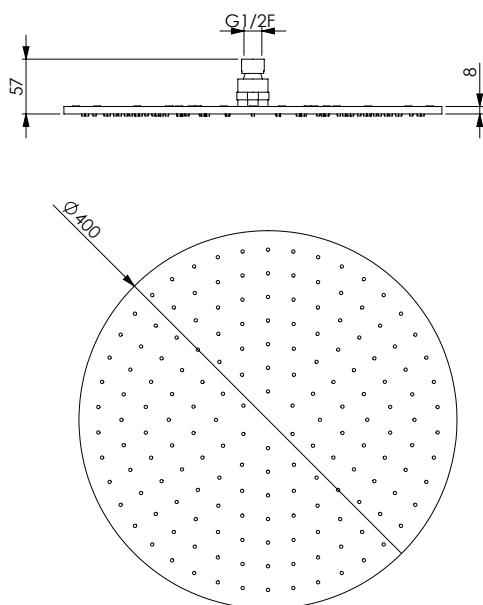

VENERE 40T

14101 | 11831

Soffione in ottone cromato tondo Ø 400x8 mm 164 fori, anticalcare, ispezionabile

Round chromed brass headshower Ø 400x8 mm 164 holes, inspectable, with easy-clean

رأس دش من النحاس الاصفر مطلية بالكروم دائرية Ø 400x8 ملليمتر، 164 خرم، مضادة للجير وقابلة للفحص

Круглая душевая лейка из хромированной латуни диам. 400x8 мм, 164 отверстий, с покрытием для предотвращения отложения известкового налета, доступна для обслуживания