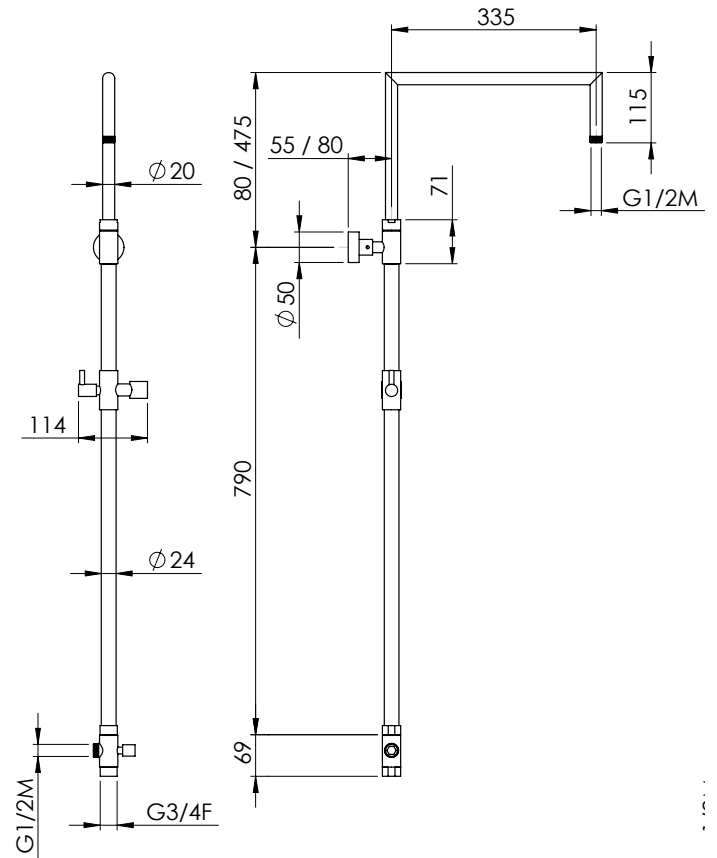

342

11116

Asta tonda squadrata telescopica e girevole in ottone cromato Ø 24 mm, completa di deviatore

Chromed brass telescopic and rotating round rail Ø 24 mm, diverter included

قضيب دائري تلسكوبي قابل للدوران من النحاس الاصفر مطلي بالكروم قطر 24 ملليمتر شامل صمام تحويل

Круглая телескопическая поворотная штанга из хромированной латуни диам. 24 мм, в комплекте с дивертором