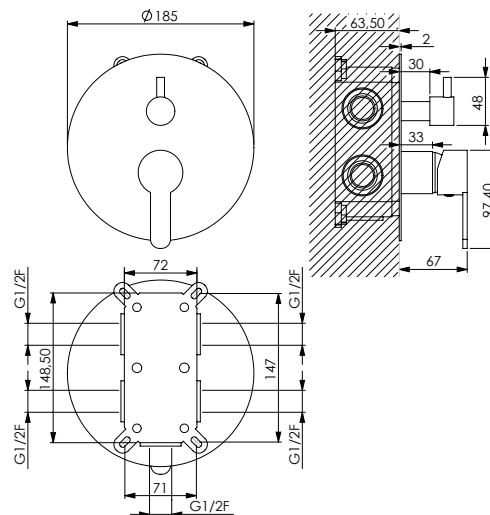

INCASSO TONDO 3 VIE DEV.

15306

Miscelatore meccanico incasso doccia tondo 3 vie con deviatore e con scatola incasso. (Cartuccia art. 210/35)

Round concealed 3 ways shower mixer with diverter and fixing box. (Cartridge art. 210/35)

خلط دُش ميكانيكي مبيت التركيب دائري الشكل 3 مخرج مع صمام تحويل وعلبة مبيتة التركيب. (خرطوشة المنتج رقم 210/35)

Механический встраиваемый смеситель для круглой душевой лейки на 3 магистрали с дивертором и встраиваемым корпусом. (Картридж арт. 210/35)