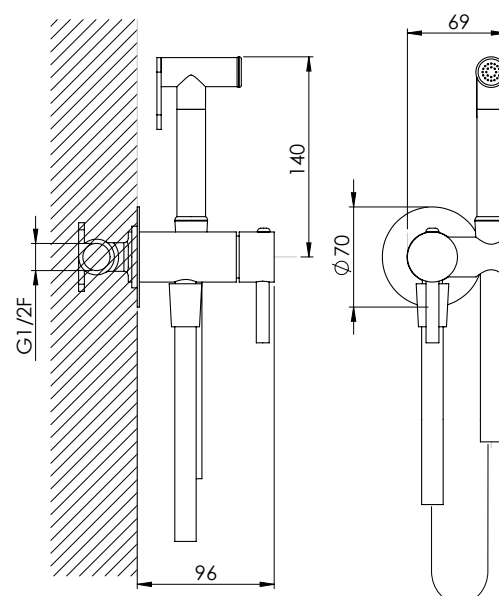

KIT SHUT OFF OTTONE T MS MINIMALE

15871 | 15786

Kit Shut-Off tondo in ottone cromato con flessibile antitorsione* 120 cm in PVC grigio metallizzato con miscelatore da incasso e supporto integrato

Chromed brass round Shut-off kit with 120 cm grey metallized PVC flexible hose antitwist* with built-in mixer and integrated bracket

طقم شطاف دائري الشكل مصنوع من النحاس المطلي بالكروم مع خرطوم مرن مقاوم للتواء* 120 سم مصنوع من بولي كلوريد الفينيل PVC رمادي اللون ممعدن مع خلاط مبيت التركيب وحامل مدمج

Набор душевой Shut-Off круглый из хромированной латуни с нескручивающимся душевым шлангом* 120 см из серого ПВХ с металлическим блеском, встраиваемый смеситель и интегрированная опора