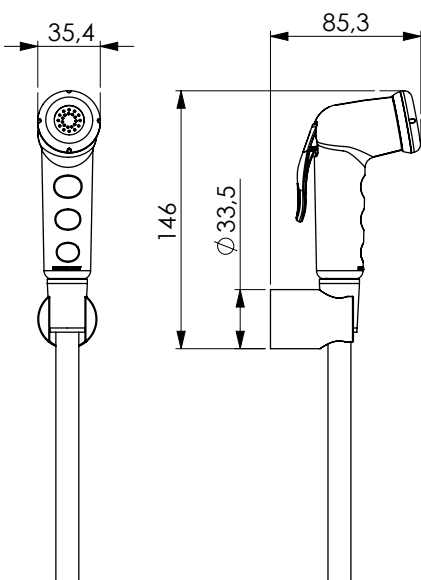

KIT SHUT-OFF WG

12522

Kit Shut-Off in PP bianco con flessibile 120 cm in PVC bianco e supporto Atos bianco

PP white Shut-off kit with 120 cm white flexible hose and white Atos wall bracket

طقم شطاف بيديت بخاخ من PP ابيض وخرطوم مرن 120 سنتم من PVC الابيض وموديل الحامل Atos ابيض

Набор переключателей из полипропилена белого цвета с душевым шлангом 120 см из ПВХ белого цвета и опора Atos белого цвета

KIT SHUT-OFF WG AT

12521

Kit Shut-Off in PP bianco con flessibile antitorsione* 120 cm in PVC bianco e supporto Atos bianco

PP white Shut-off kit with 120 cm white flexible hose antitwist* and white Atos wall bracket

طقم شطاف بيديت بخاخ من PP ابيض وخرطوم مرن 120 سنتم من PVC الابيض مضاد للتفاف* وموديل الحامل Atos ابيض

Набор переключателей из полипропилена белого цвета с нескручивающимся душевым шлангом* 120 см из ПВХ белого цвета и с опорой Atos белого цвета