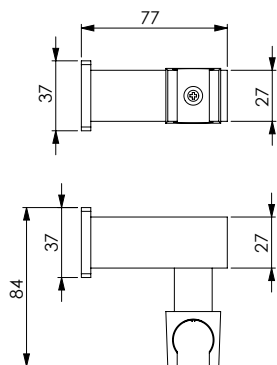

STICH

12158

Supporto girevole in ABS cromato 2 viti di fissaggio

ABS chromed swivel bracket 2 fixing screws

دعامة قابلة للدوران من ABS المطلي بالكروم،
مسماران للتثبيت

Поворотная опора из хромированного АБС-пластика, 2 крепежных винта