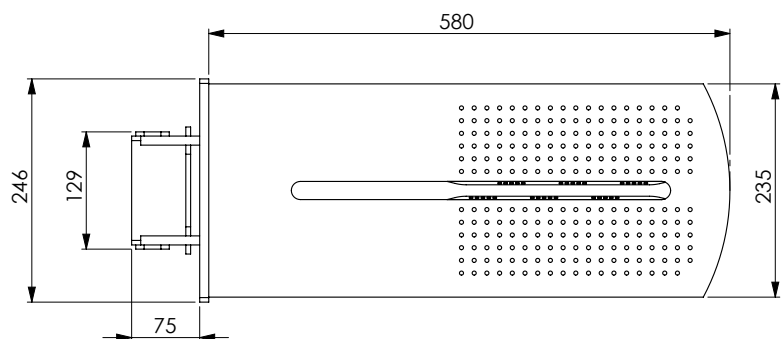

BLADE

14004 | 11761

Soffione a muro 2 getti in ottone/ABS cromato 580x235x16 mm, 196 fori, anticalcare, non ispezionabile

Brass/ABS chromed wall headshower 580x235x16 mm, 2 jets, 196 holes, not inspectable, with easy-clean

رأس دش تثبت على الحائط ذات تدفيعين من النحاس الاصفر/ABS مطلية بالكروم 580x235x16 ملم، 196 خرم مضادة للجير وغير قابلة للفحص

Настенная душевая лейка на 2 струи из латуни/хромированного АБС-пластика 580x235x16 мм, 196 отверстий, с покрытием для предотвращения отложения известкового налета, недоступна для обслуживания