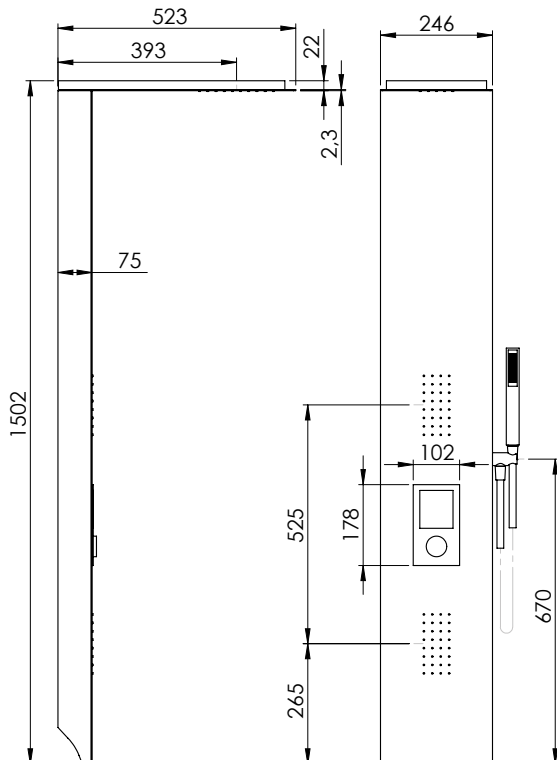

CHRONOS

16277 | 15999

Set colonna mezzo totem 1502x246x75 - 523x246x22 mm in alluminio in finitura bianco e nero con miscelatore digitale con touch screen per regolazione di temperatura, flusso, getti e temporizzazione, con soffione e getti frontali, doccia Lilo, flessibile antitorsione Whitelux 150 cm

White and black alloy column set 1502x246x75 - 523x246x22 mm with digital mixer by touch screen, with temperature and flow regulator, jets selector and shower timer, with headshower and frontal jets, Lilo handshower and flexible hose Whitelux 150 cm antitwist

طقم دُش مكوّن من عمود نصف totem مقاس 1502x246x75 - 523x246x22 ملم مصنوع من الألومنيوم بطلاء أبيض وأسود مع خلاط رقمي يعمل باللمس "Touchscreen" لضبط درجة حرارة الماء ومستوى التدفق وشكل رش الماء ونظام تزامن مع رأس دُش وفتحات رش أمامية للماء ويد دُش Lilo وخرطوم مرن مقاوم للتواء Whitelux طوله 150 سم.

Комплект с настенным душем половинного размера Totem 1502x246x75 - 523x246x22 мм из черного и белого алюминия, цифровой смеситель с сенсорным экраном для регулировки температуры, расхода, форсунок и времени, с верхними и передними форсунками, душ Lilo, белый гибкий нескручивающийся шланг Whitelux 150 см.