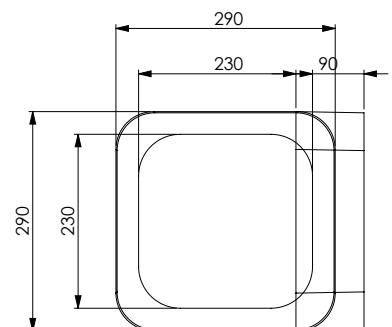

LETTERING H / I

Design Francesca Settimi

13467

color ciliegia / cherry color
لون الكرز / вишневый цвет

13463

color latte / milk color
لون لبنى / молочный цвет

13464

color cacao / cacao color
لون كاكو / цвет какао

13465

color liquirizia / licorice color
لون العرق سوس / лакричный цвет

LETTERING O

Design Francesca Settimi

13474

color ciliegia / cherry color
لون الكرز / вишневый цвет

13470

color latte / milk color
لون لبنى / молочный цвет

13471

color cacao / cacao color
لون كاكو / цвет какао

13472

color liquirizia / licorice color
لون العرق سوس / лакричный цвет