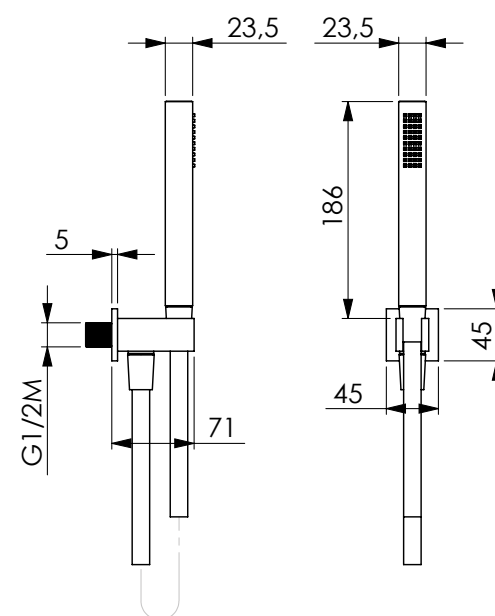

CLASS

15439 | 17289

Kit vasca in ottone con doccia Atena, presa acqua Lindos con supporto, flessibile antitorsione Satilux 150 cm

Chromed brass bathtub kit with Atena handshower, Lindos water supply with bracket and 150 cm Satilux flexible hose antitwist

طقم حوض بانيو مصنوع من النحاس الأسود المُطفا اللمعة مع دُش Atena ووصلة مياه Lindos مع حامل وخرطوم مرن مقاوم للالتواء Satilux بطول 150 سم

Набор для ванны из латуни с душевой лейкой Atena, подключение к водопроводу Lindos с опорой, нескручивающийся душевой шланг Satilux 150 см

NRO
15440 | 17400

BCO
15438 | 17401

ESTRO

15442 | 17290

Kit vasca in ottone con doccia Leo, presa acqua Simi con supporto, flessibile antitorsione Satilux 150 cm

Chromed brass bathtub kit with Leo handshower, Simi water supply with bracket and 150 cm Satilux flexible hose antitwist

طقم حوض بانيو مصنوع من النحاس مع دُش Leo ووصلة مياه Simi مع حامل وخرطوم مرن مقاوم للالتواء Satilux بطول 150 سم

Набор для ванны из латуни с душевой лейкой Leo, подключение к водопроводу Simi с опорой, нескручивающийся душевой шланг Satilux 150 см

NRO
15443 | 17398

BCO
15441 | 17399

RAIN TONDO

13702 | 17291

Kit vasca in ABS cromato con doccia Link, supporto Stilo, flessibile 150 cm D/A

ABS chromed bathtub kit with Link handshower, Stilo bracket and 150 cm double-lock flexible hose

طقم بانيو من ABS مطلية بالكروم ودش Link، موديل الحامل Stilo، خرطوم مرن 150 سنتم D/A

Набор для ванны из хромированного АБС-пластика с душевой лейкой Link, опора Stilo, душевой шланг 150 см D/A

FLEX 150 cm da collegare alla presa acqua o al miscelatore esterno to connect to the water supply