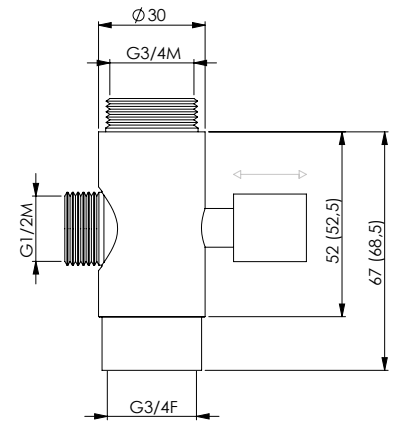

DV 338 STANDARD

10463

Deviatore tondo in ottone cromato a pulsante adatto a colonne mod. 338/338.5/342/342.5

Brass round push in/out diverter for column model 338

صمام تحويل دائري من النحاس الاصفر مطلي بالكروم مزود بزر ملائم للعمود الدش موديل 338

хромированной латуни с кнопкой для штанг мод.338