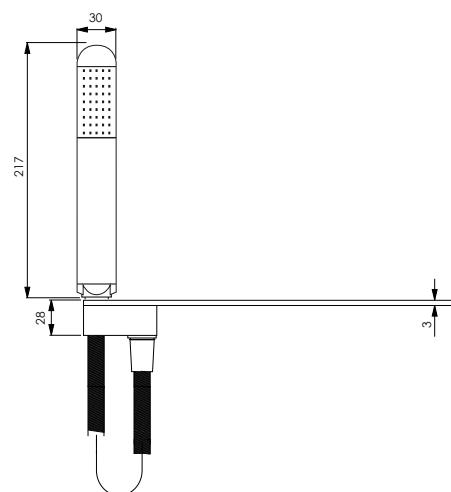

DIVA

13737 | 17298

Kit vasca in ottone cromato con doccia Giada, presa acqua Simi con mensola e supporto, flessibile antitorsione Monofilo 150 cm

Chromed brass bathtub kit with Glada handshower, shelf with water supply and Simi bracket, 150 cm Monofilo flexible hose antitwist

مجموعة بانيو من النحاس الاصفر مطلية بالكروم ودش Giada، موديل مدخل الماء Simi مع رف وحامل، خرطوم مضاد لالتفاف Monoflo طوله 150 سنتم

Набор для ванны из хромированной латуни с душевой лейкой Giada, подключение к водопроводу Simi с полкой и опорой, нескручивающийся душевой шланг Monoflo 150 см