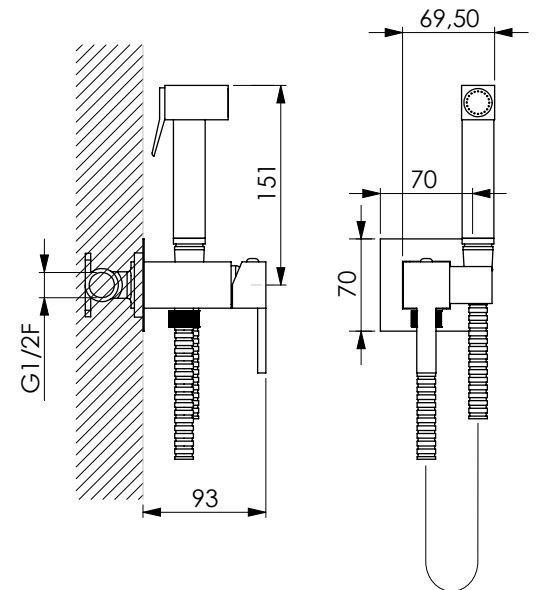

KIT SHUT-OFF OTTONE Q MS

14206 | 17376

Kit Shut-Off quadro in ottone cromato con flessibile antitorzione* 120 cm in acciaio cromato con miscelatore da incasso e supporto integrato

Chromed brass square Shut-off kit with 120 cm chromed inox flexible hose antitwist* with built-in mixer and integrated bracket

طقم شطاف بيديت بخاخ مربع من النحاس الاصفر المطلي بالكروم وخرطوم مرن 120 سنتم من الصلب المطلي بالكروم مضاد للتآكل* مع الخلاط والحامل مدمجين

Набор переключателей квадратный из хромированной латуни с нескручивающимся душевым шлангом* 120 см из хромированной стали со смесителем и встроенной опорой