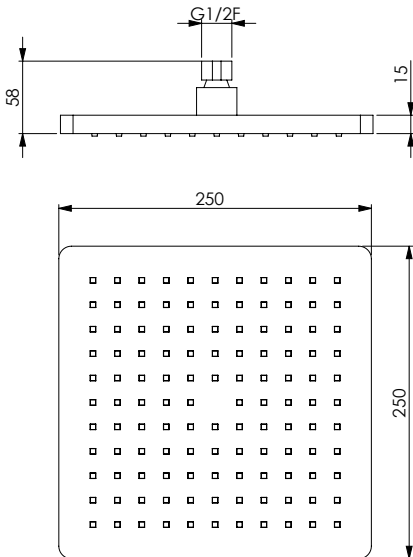

PETALO 20Q

13931 | 11717

Soffione in ABS cromato quadro 200x200x10 mm, 120 fori, anticalcare, non ispezionabile

Square ABS chromed headshower 200x200x10 mm, 120 holes, not inspectable, with easy-clean

رأس دش من ABS مطلية بالكروم مربعة 200x200x10 ملمتر، مضادة للجير وغير قابلة للفحص

лейка из хромированного АБС-пластика 200x200x10 мм, 120 отверстий, с покрытием для предотвращения отложения известкового налета, недоступна для обслуживания

Anche disponibile in

Also available / متوفر أيضا /

Также имеется в наличии