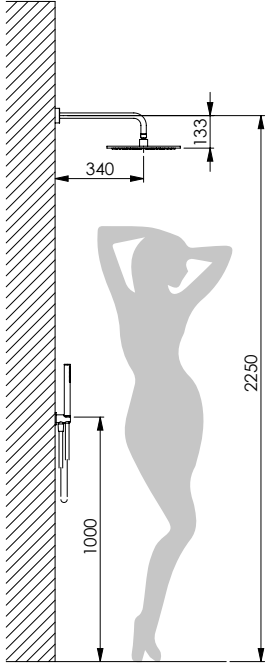

ELEGANCE TONDO

20T **13652** | 17108

25T **13651** | 17109

30T **13638** | 17110

Kit doccia in ottone cromato con doccia Planet, presa acqua Lindos con supporto, flessibile antitorsione Satilux 150 cm, braccio doccia Pegaso 35 e soffione Venere T

Chromed brass shower kit with Planet and shower, Lindos water supply with bracket and 150 cm Satilux flexible hose antitwist, shower arm Pegaso and Venere T headshower

طقم دش من النحاس الأصفر مطلي بالكروم ودش Planet، موديل منخل الماء Lindos مع حامل، خرطوم مضاد للالتفاف Satilux طوله 150 سنتم، ذراع دش Pegaso 35 ورأس دش Venere T

Душевой набор из хромированной латуни с душевой лейкой Planet, подключение к водопроводу Lindos с опорой, нескручивающийся душевой шланг Satilux 150 см, душевой кронштейн Pegaso 35 и душевая лейка Venere T