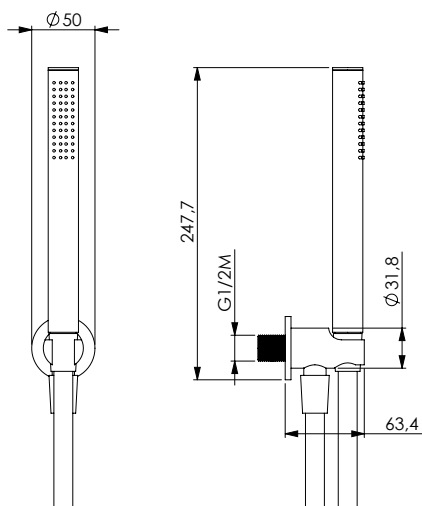

ELEGANCE TONDO

13715 | 17286

Kit vasca in ottone cromato con doccia Planet, presa acqua Lindos con supporto, flessibile anti-torsione Satilux 150 cm

Chromed brass bathtub kit with Planet handshower, Lindos water supply with bracket and 150 cm Satilux flexible hose antitwist

طقم بانيو من النحاس الاصفر مطلي بالكروم ودش Planet، موديل مدخل الماء Lindos مع حامل، خرطوم مرن مضاد للتفاف Satilux طوله 150 سنتم

Набор для ванны из хромированной латуни с душевой лейкой Planet, подключение к водопроводу Lindos с опорой, нескручивающийся душевой шланг Satilux 150 см

ELEGANCE QUADRO

13716 | 17287

Kit vasca in ottone cromato con doccia Astro, presa acqua Simi con supporto, flessibile antitorsione Satilux 150 cm

Chromed brass bathtub kit with Astro handshower, Simi water supply with bracket and 150 cm Satilux flexible hose antitwist

طقم بانيو من النحاس الاصفر مطلية بالكروم ودش Astro، موديل مدخل الماء Simi مع حامل، خرطوم مرن مضاد للتفاف Satilux طوله 150 سنتم

Набор для ванны из хромированной латуни с душевой лейкой Astro, подключение к водопроводу Simi с опорой, нескручивающийся душевой шланг Satilux 150 см

ELEGANCE RETTANGOLO

13748 | 17288

Kit vasca in ottone cromato con doccia Pixel, presa acqua Milo con supporto, flessibile antitorsione Satilux 150 cm

Chromed brass bathtub kit with Pixel handshower, Milo water supply with bracket and 150 cm Satilux flexible hose antitwist

طقم بانيو من النحاس الاصفر مطلية بالكروم ودش Pixel، موديل مدخل الماء Milo مع حامل، خرطوم مرن مضاد للتفاف Satilux طوله 150 سنتم

Набор для ванны из хромированной латуни с душевой лейкой Pixel, подключение к водопроводу Milo с опорой, нескручивающийся душевой шланг Satilux 150 см