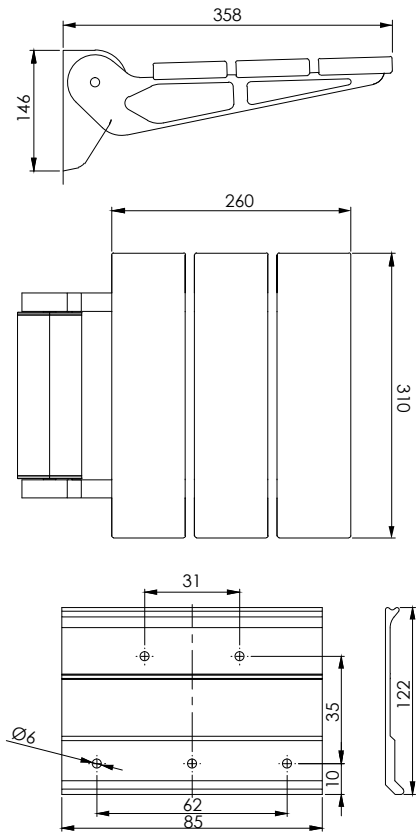

BAMBOO

13920 | 11707

Seduta comfort per doccia, pieghevole in bambù con struttura in alluminio resistente all'acqua, portata max. 150 kg

Water resistant folding seat in alluminium and bamboo, max. load 150 kg

مقعد دش مريح، يمكن طيه من الخيزران مع هيكل مقاوم للماء من الألمنيوم

Сиденье комфорт для душа складное из бамбука на водостойком алюминиевом каркасе