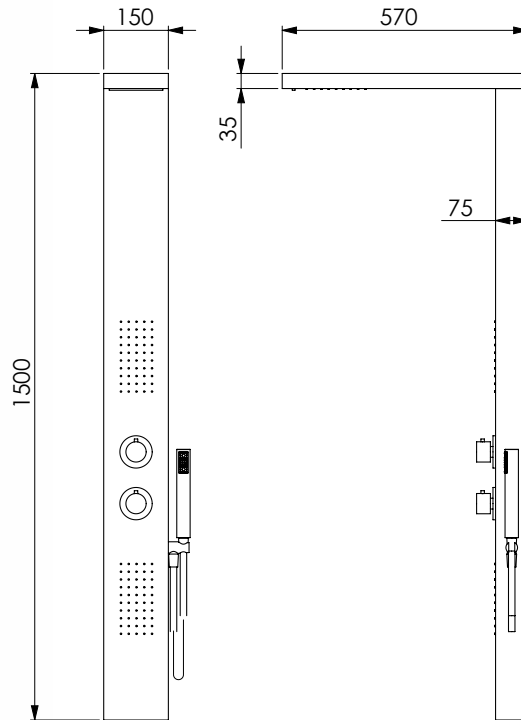

ERMES

12682 | 11304

Set colonna mezzo totem 1500x150x75 - 570x150x35 mm in inox cromato con miscelatore meccanico progressivo e deviatore incorporati, completa di soffione con funzione cascata e getti frontali, doccia Link ABS cromato tonda anticalcare. 1 getto e flessibile antitorzione 150 cm Satilux

Chromed inox column set 1500x150x75 - 570x150x35 mm with mechanical progressive mixer and diverter included, front idro-jets, showerhead with waterfall and chromed ABS Link handshower 1 jet with easy-clean and flexible hose Satilux 150 cm antitwist

مجموعة دش عمود نصف totem ابعاده 1500x150x75 - 570x150x35 ملم من الصلب المطلي بالكروم مزودة بخلاط ميكانيكي تدريجي وصمام تحويل منمجين وتتمثل رأس الدش مع خاصية الشلال وتدفقات أمامية ودش مستدير Link ABS مطلي بالكروم مضاد للجير، تدفق واحد وخرطوم مرن 150 سنتم مضاد للالتفاف

Комплект душевой полуколонны Totem 1500x150x75 - 570x150x35 мм из хромированной стали, со встроенным механическим прогрессивным смесителем и дивертором, в комплекте с душевой лейкой с функцией каскада и фронтальных струй, душевая лейка круглая Link из хромированного АБС-пластика с покрытием для предотвращения образования известкового налета, 1 струя, шланг нескручивающийся 150 см Satilux

ERMES termostatica

12683 | 11305

con miscelatore termostatico
with thermostatic mixer

مع خلاط ثرموستاتي
с термостатическим смесителем