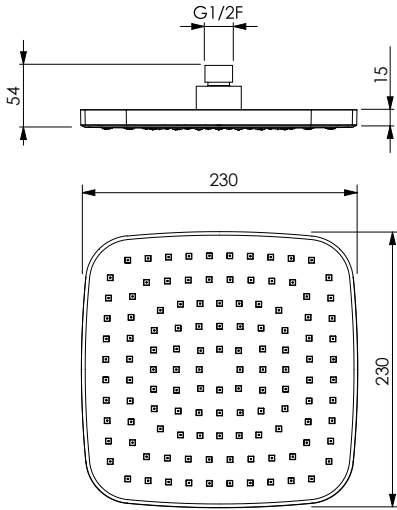

S-PUÀ

13952 | 11725

Soffione in ABS cromato quadrato 230x230x14 mm, 122 fori con sistema anticalcare automatico, non ispezionabile

Square ABS chromed headshower 230x230x14 mm, 122 holes, not inspectable, with automatic easy-clean system

رأس دش من ABS مطلية بالكروم مربعة 230x230x14 ملم، 122 فتحة، مزودة بنظام مضاد للجير أتوماتيك وغير قابلة للفحص

Душевая лейка из хромированного АБС-пластика квадратная 230x230x14 мм, 122 отверстия, хромированный диск, с автоматической системой для предотвращения отложения известкового налета, недоступна для обслуживания