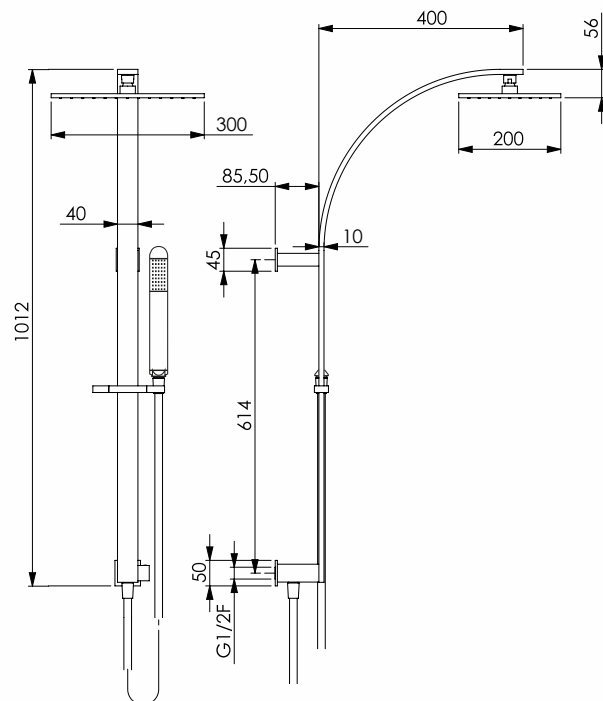

مع مدخل الماء مقاس 1/2
Подключение к водопроводу 1/2

50
da collegare alla presa acqua
to connect to the water supply
يُربط بداخل الماء
подсоединяется к водопроводной сети

MINIMAL LIGHT

A 12689

Set colonna quadra composto da asta 339 in ottone cromato sezione 18x18 mm, soffione Petalo 20Q in ABS cromato 200x200x10 mm, doccia Nadal Q in ABS cromato anticalcare 1 getto e flessibile antitorzione 150 cm Satilux, completo di deviatore