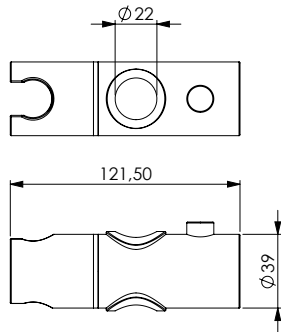

SC 208 2.0

17040

Scorrevole in ottone cromato Ø 20 mm

Chromed brass slider Ø 20 mm

منزلق من النحاس الاصفر مطلي بالكروم قطره 20 ملليمتر

Держатель для душа из хромированной латуни диам. 20 мм