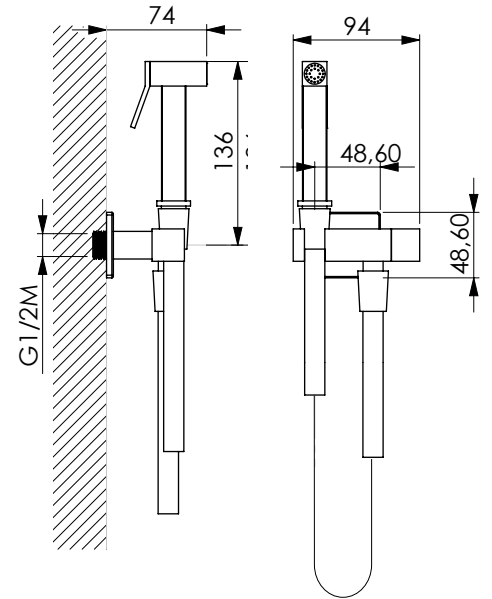

KIT SHUT-OFF OTTONE Q RS MINIMALE

17374 | 17375

Kit Shut-Off quadro in ottone cromato con flessibile antitorzione* 120 cm in PVC grigio metallizzato con rubinetto e supporto integrato

Chromed brass square Shut-off kit with 120 cm grey metallized PVC flexible hose antitwist* tap and integrated wall bracket

طقم شطاف مربع الشكل مصنوع من النحاس المطلي بالكروم مع خرطوم مرن مقاوم للتواء* 120 سم مصنوع من بولي كلوريد الفينيل PVC رمادي اللون معدن مع صنوبر وحامل مدمج

Набор душевой Shut-Off квадратный из хромированной латуни с нескручивающимся душевым шлангом* 120 см из серого ПВХ с металлическим блеском, с краном и встроенной опорой