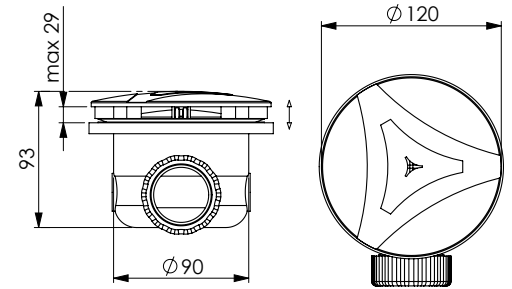

PILETTA 90S

12340

Piletta in PP bianco Ø 90 mm con tappo cromato design per piatto doccia

White PP waste Ø 90 mm for shower tray with chromed design cover

سدادة تصريف من PP ابيض قطر 90 ملليمتر مع سدادة مطلية بالكروم design لطبق دش

Сливной трап из полипропилена белого цвета диам. 90 мм с дизайнерской хромированной пробкой для душевого поддона