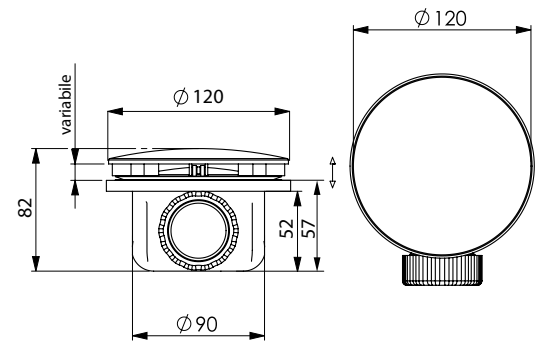

PILETTA RIBASSATA 90 CR

12343

Piletta in PP bianco Ø 90 mm ribassata con tappo cromato per piatto doccia

Recessed white PP waste Ø 90 mm for shower tray with chromed cover

سدادة تصريف من PP ابيض قطر 90 ملم منخفضة مع سدادة مطلية بالكروم لطبق دش

Сливной трап из полипропилена белого цвета диам. 90 мм заниженный с хромированной пробкой для душевого поддона