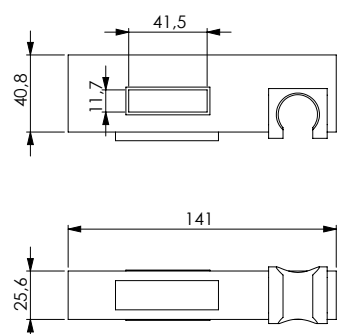

SC 400

12141

Scorrevole in ABS cromato Ø 32 mm

ABS chromed slider Ø 32 mm

منزلق من ABS مطلي بالكروم قطره 32 ملليمتر

Держатель для душа из хромированного АБС-пластика диам. 32 мм