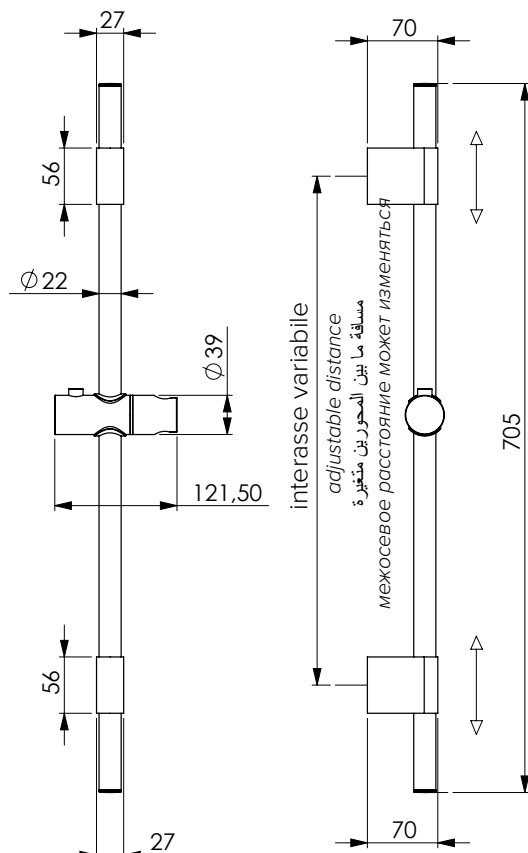

204

11153

Asta inox cromato Ø 22 mm, laterali e scorrevole in ABS cromato, interassi 658/695 m.m Fissaggio a 2 viti per ogni laterale

Chromed inox rail Ø 22 mm side brackets and central slider chromed ABS, distance 658/695 mm. 2 fixing screws for each side bracket

قضيب صلب مضاد للصدأ مطلي بالكروم قطره 22 ملليمتر والجوانب والمنزلقه من ABS مطليه بالكروم، مسافة ما بين المحورين 658/695 ملليمتر.

Штанга из хромированной нержавеющей стали диам. 22мм, боковины и держатель из хромированного АБС-пластика, межосевое расстояние 658/695 мм. Крепление на 2 винтах для каждой боковины

NRO
12590

BCO
15696

215

11154

Asta inox cromato Ø 22 mm 70 cm, laterali e scorrevole in ABS cromato, interasse regolabile. Fissaggio a 2 viti per ogni laterale

Chromed inox rail Ø 22 mm 70 cm side brackets and central slider chromed ABS, adjustable distance. 2 fixing screws for each side bracket

قضيب صلب مضاد للصدأ مطلي بالكروم قطره 22 ملليمتر 70 سنتم، الجوانب والمنزلقه من ABS مطليه بالكروم، مسافة ما بين المحورين قابلة للضبط. التثبيت من خلال مساميرين لكل جنب.

Штанга из хромированной нержавеющей стали диам. 22 мм, 70 см, боковины и держатель из хромированного АБС-пластика, регулируемое межосевое расстояние. Крепление на 2 винтах для каждой боковины