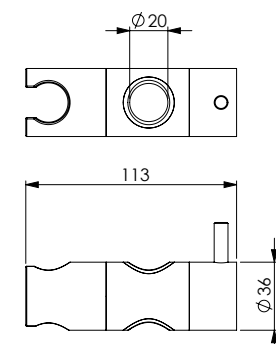

SC 18/25 UNIVERSAL

12103

Scorrevole in ABS cromato universale
Ø 18/25 mm

ABS chromed slider universal Ø 18/25 mm

منزلق من ABS مطلي بالكروم عام قطره 18/25 مليمتر

Держатель для душа из хромированного АБС-пластика универсальный диам. 18/25 мм

SC 118

12107

Scorrevole in ABS cromato Ø 18 mm

ABS chromed slider Ø18 mm

منزلق من ABS مطلي بالكروم قطره 18 مليمتر

Держатель для душа из хромированного АБС-пластика диам. 18 мм

SC 300

12113

Scorrevole in ottone cromato Ø 18 mm

Chromed brass slider Ø 18 mm

منزلق من النحاس الاصفر مطلي بالكروم قطره 18 مليمتر

Держатель из хромированной латуни диам. 18 мм

SC 220 2.0

17041

Scorrevole in ottone cromato sezione
20x20 mm

Chromed brass slider section 20x20 mm

منزلق من النحاس الاصفر مطلي بالكروم قطاع 20x20 مليمتر

Держатель для душа из хромированной латуни сечением 20x20 мм

SC 120

12115

Scorrevole in ABS cromato Ø 20 mm

ABS chromed slider Ø 20 mm

منزلق من ABS مطلي بالكروم قطره 20 مليمتر

Держатель для душа из хромированного АБС-пластика диам. 20 мм