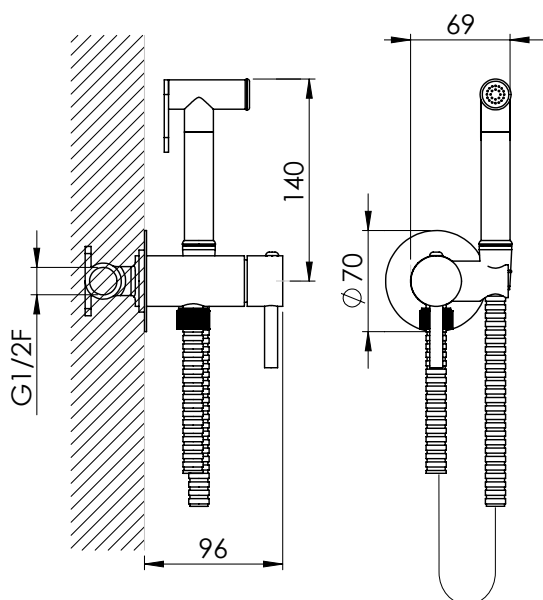

طقم شطاف دائري الشكل مصنوع من النحاس الأبيض المطفاً لللمعة مع خرطوم مرن مقاوم للتواء* 120 سم أبيض مطفاً لللمعة مع خلاط وحامل مدمج

Набор душевой Shut-Off круглый из белой матовой латуни с нескручивающимся душевым шлангом* 120 см из белого матового ПВХ с металлическим блеском, смеситель и интегрированная опора