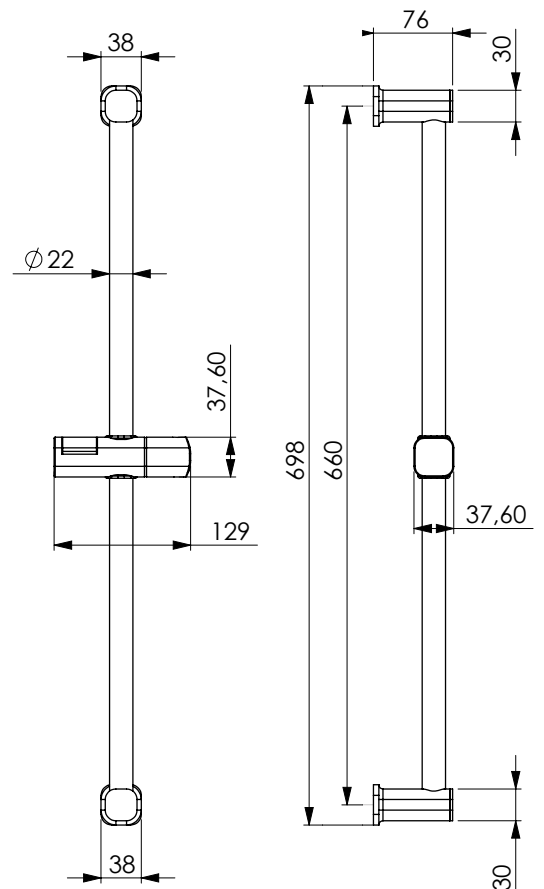

222

16470

Asta inox cromato Ø 22 mm, laterali e scorrevole con pulsante a scomparsa in ABS cromato, interasse 662 mm. Fissaggio a 1 vite per ogni laterale

Chromed inox rail Ø 22 mm, side brackets and central slider with hidden button chromed ABS, distance 662 mm 1 fixing screw for each side bracket

قضيب نُش غير قابل للصدأ inox مطلي بالكروم قطر 22 ملم مع جوانب وحلقة انزلاق لضبط الارتفاع مع زر انضغاطي مخفي مصنوع من الاكريلونتريل بوتادين ستايرين "ABS" مطلي بالكروم ومسافة بينية محورية 662 ملم. نظام تثبيت بعدد 1 برغي لكل جانب

Штанга из хромированной нержавеющей стали диам. 22 мм, боковины и держатель с утопливаемой кнопкой из хромированного ABS-пластика, межосевое расстояние 662 мм. Крепление на 1 винте для каждой боковины