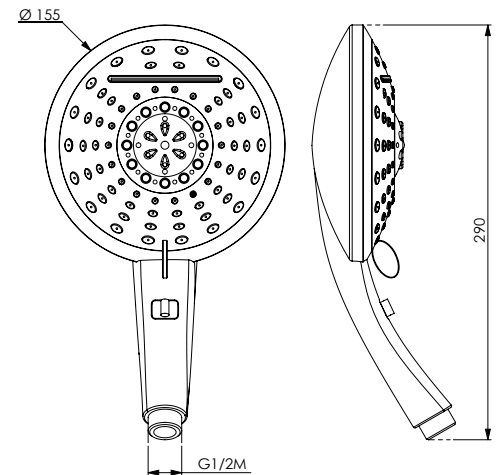

CASCADE 5 2.0

13256 | 11443

Doccia anticalcare in ABS cromato 5 getti con cascata e leva regolatore di flusso

ABS chromed handshower easy-clean 5 jets with waterfall and lever for flow optimizer

دش مضاد للجير من ABS مطلي بالكروم 5 تدفقات وضابط للتدفق

Душ с покрытием для предотвращения отложения известкового налета из хромированного АБС-пластика на 5 струй с каскадом и регулятором расхода