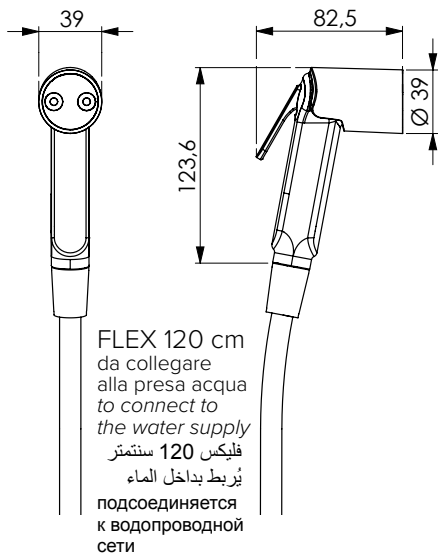

KIT PLUG CR

12498

Kit Plug in ABS cromato con flessibile 120 cm antitorsione* Silverlux in PVC argento e supporto Plug cromato

ABS chromed Plug kit with 120 cm Silverlux silver antitwist* flexible hose and chromed Plug wall bracket

طقم Plug من ABS المطلي بالكروم وخرطوم مرن 120 سنتم Silverlux من PVC فضي وموديل الحامل مطلي بالكروم

Набор разъемов из хромированного АБС-пластика с душевым шлангом 120 см Silverlux из ПВХ серебристого цвета и с хромированной опорой Plug

KIT PLUG W

12513

Kit Plug in ABS bianco con flessibile 120 cm in PVC bianco e supporto Plug bianco

ABS white Plug kit with 120 cm white flexible hose and white Plug wall bracket

طقم Plug من ABS أبيض وخرطوم مرن 120 سنتم PVC أبيض وموديل الحامل أبيض

Набор Plug из АБС-пластика белого цвета с душевым шлангом 120 см из

KIT PLUG CR-R

14180

Kit Plug in ABS cromato con flessibile 120 cm Silverlux antitorsione* in PVC argento e supporto Plug cromato e rubinetto on/off

ABS chromed Plug kit with 120 cm Silverlux silver antitwist* flexible hose and chromed Plug wall bracket on/off valve

طقم Plug من ABS المطلي بالكروم وخرطوم مرن 120 سنتم lux بالكروم والصنوبر أون/أوف وموديل الحامل مطلي بالكروم

Набор разъемов из хромированного АБС-пластика с душевым шлангом Silverlux 120 см из серебристого ПВХ и хромированной опорой для разъема и краном вкл./выкл.