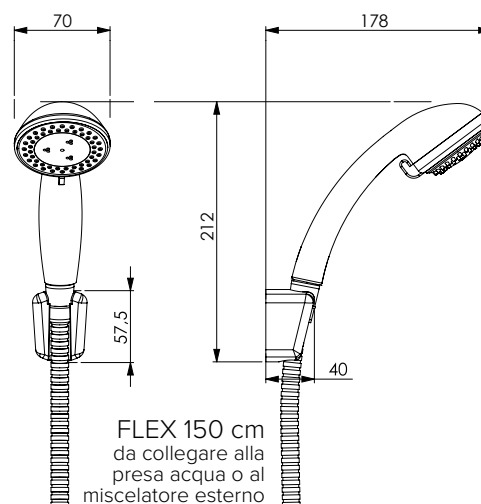

FLEX 150 cm
da collegare alla
presa acqua o al
miscelatore esterno
to connect to
the water supply

SIMPLE 3

13725 | 17301

Kit vasca in ABS cromato con doccia Dolly 3, supporto Crazy, flessibile 150 D/A

ABS chromed bathtub kit with Dolly 3 handshower, Crazy bracket and 150 cm double-lock flexible hose

طقم بانينو من ABS مطلية بالكروم ودش Dolly 3، موديل الحامل Crazy، بالإضافة إلى خرطوم مرن 150 سنتم D/A

Набор для ванны из хромированного АБС-пластика с душевой лейкой Dolly 3, опора Crazy, душевой шланг 150 D/A