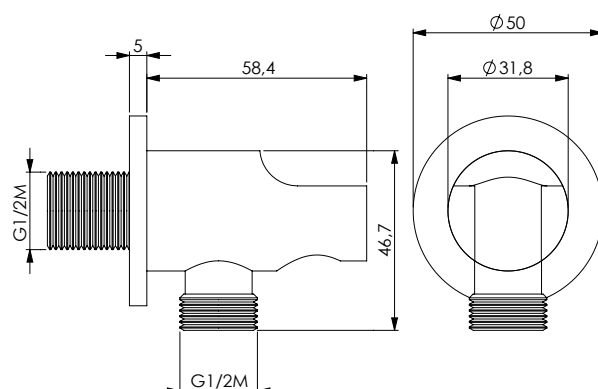

LINDOS CON SUPPORTO

11995 | 11987

Presacqua in ottone cromato con supporto 1/2M x 1/2M

Chromed brass water connection 1/2M x 1/2M with bracket

مدخل ماء من النحاس الأصفر المطلي بالكروم بدعامة 1/2Mx1/2M

Подключение к водопроводу из хромированной латуни с опорой 1/2M x 1/2M

GLD
15464 | 15342

BRZ
15465 | 15972

NKS
15466 | 17142

NRO
13831 | 12010

BCO
15388 | 13834