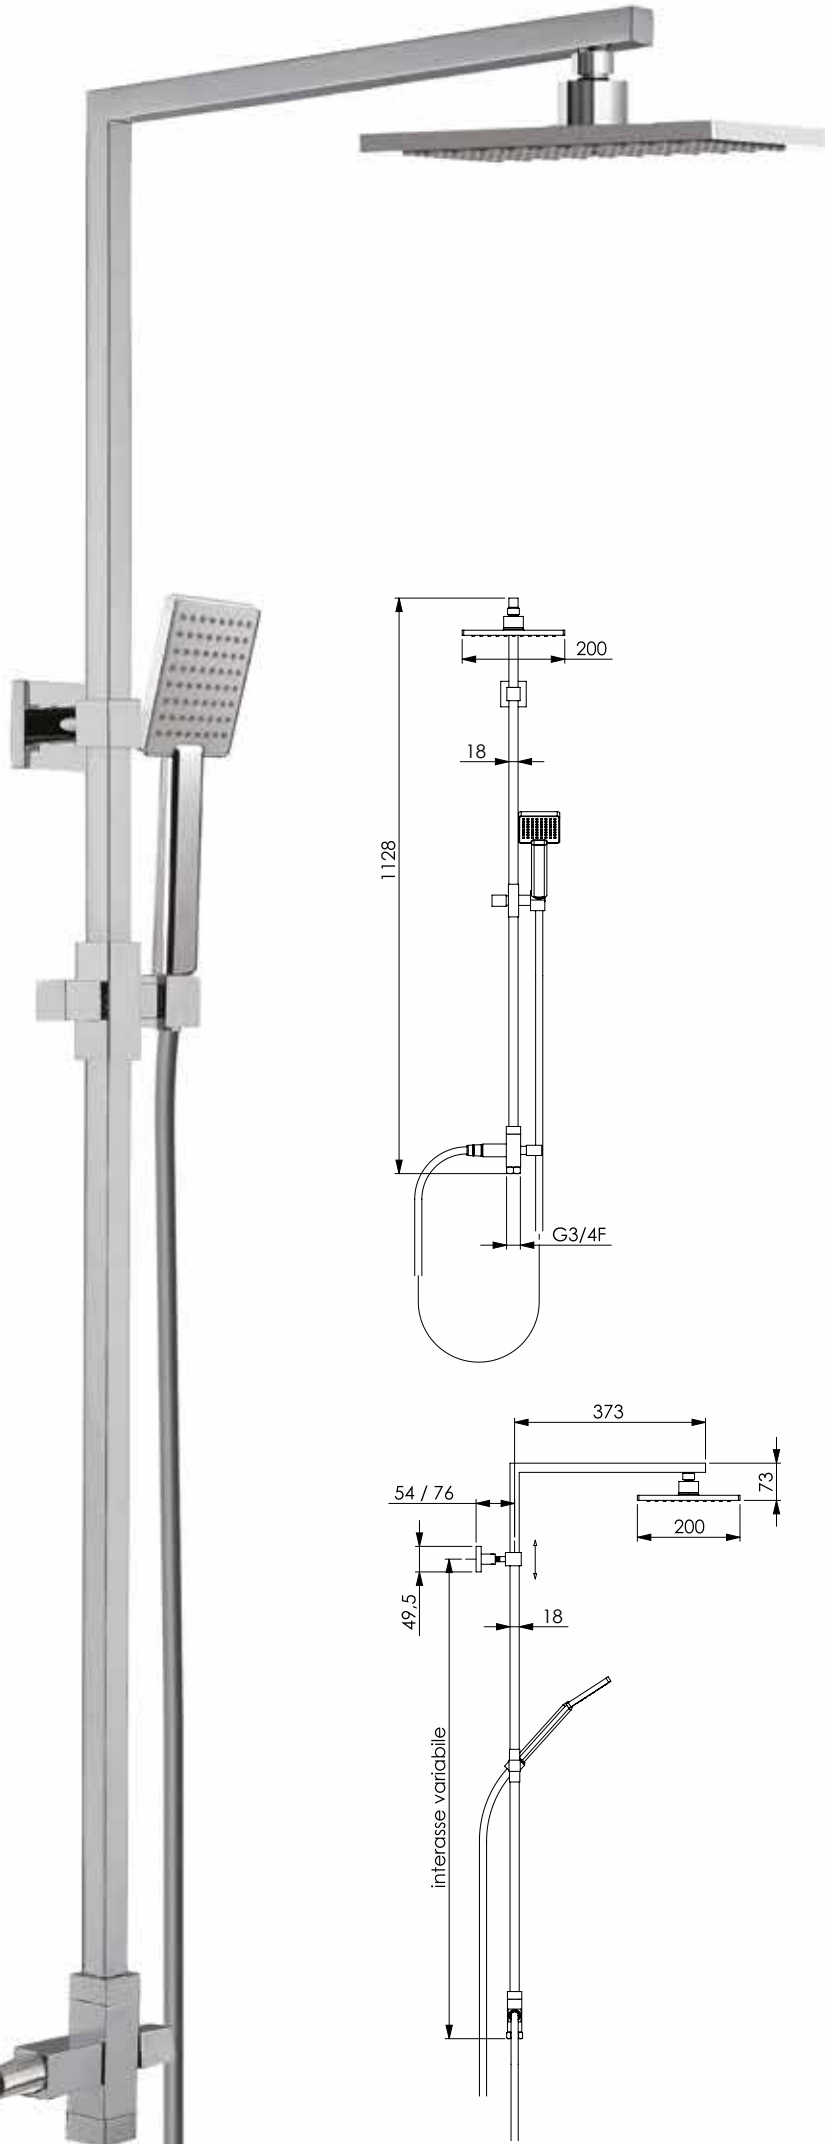

مع مدخل الماء مقاس 1/2
Подключение к водопроводу 1/2

50
da collegare alla presa acqua
to connect to the water supply
يُربط بداخل الماء
подсоединяется к водопроводной сети

MINIMAL LIGHT

A 12689

Set colonna quadra composto da asta 339 in ottone cromato sezione 18x18 mm, soffione Petalo 20Q in ABS cromato 200x200x10 mm, doccia Nadal Q in ABS cromato anticalcare 1 getto e flessibile antitorzione 150 cm Satilux, completo di deviatore