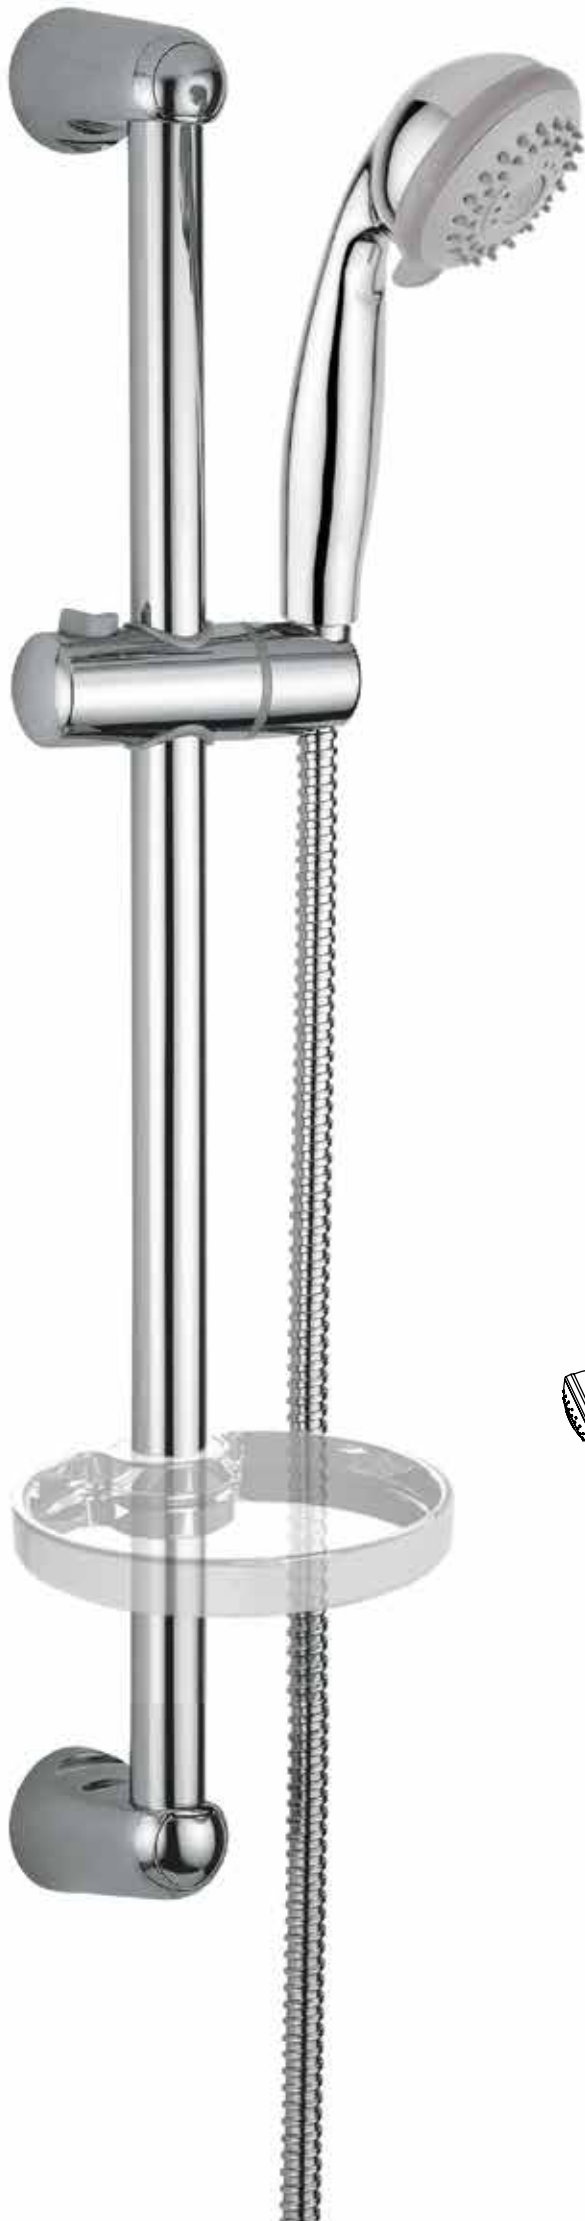

Dalai Lama

Kit doccia Elegance Tondo 30T nero opaco, miscelatore incasso tondo - *Elegance Tondo 30T matt black shower kit, concealed round mixer*

COLIBRÌ

14534 | 17002

Set saliscendi doccia composto da asta 126 inox cromato Ø 25 mm, laterali con placchetta cromo e scorrevole in ABS cromato, doccia Euro 3 in ABS cromato con anticalcare 3 getti, portasapone trasparente Zerotondo e flessibile 150 cm doppia aggraffatura. Fissaggio a 1 vite per laterale