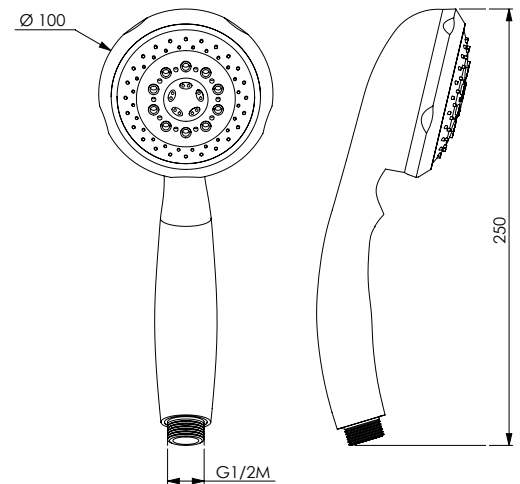

TITTY 5

13251 | 11442

Doccia anticalcare in ABS cromato 5 getti

ABS chromed handshower easy-clean 5 jets

دش مضاد للجير من ABS مطلي بالكروم 5 تدفقات

Душ с покрытием для предотвращения отложения известкового налета из хромированного АБС-пластика на 5 струй