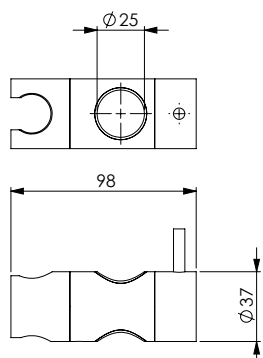

SC 225

12136

Scorrevole in ABS cromato Ø 25 mm

ABS chromed slider Ø 25 mm

منزلق من ABS مطلي بالكروم قطره 25 ملليمتر

Держатель для душа из хромированного АБС-пластика диам. 25 мм