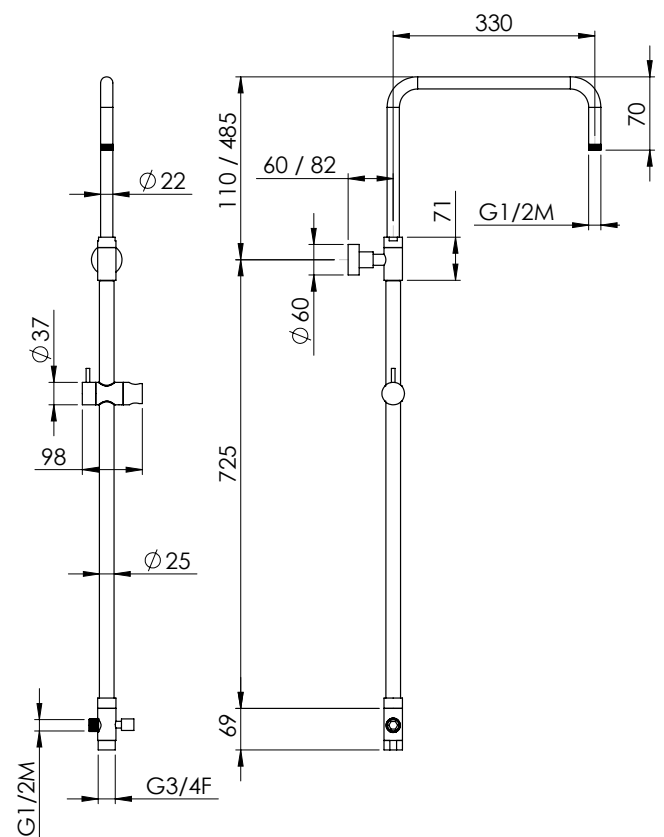

337

11118

Asta tonda telescopica e girevole in ottone cromato Ø 25 mm, completa di deviatore

Chromed brass telescopic and rotating round rail Ø 25 mm, diverter included

قضيب دائري تلسكوبي قابل للدوران من النحاس الاصفر مطلي بالكروم قطر 25 ملليمتر شامل صمام تحويل

Круглая телескопическая поворотная штанга из хромированной латуни диам. 25 мм, в комплекте с дивертором

338 2.0

17021

Asta tonda telescopica e girevole in ottone cromato Ø 25 mm, completa di deviatore

Chromed brass telescopic and rotating round rail Ø 25 mm, diverter included

قضيب دائري تلسكوبي قابل للدوران من النحاس الاصفر مطلي بالكروم قطر 25 ملليمتر شامل صمام تحويل

Круглая телескопическая поворотная штанга из хромированной латуни диам. 25 мм, в комплекте с дивертором

- **GLD**
  17188
- **BRZ**
  17189
- **NKS**
  17190
- **NRO**
  17191
- **BCO**
  17192