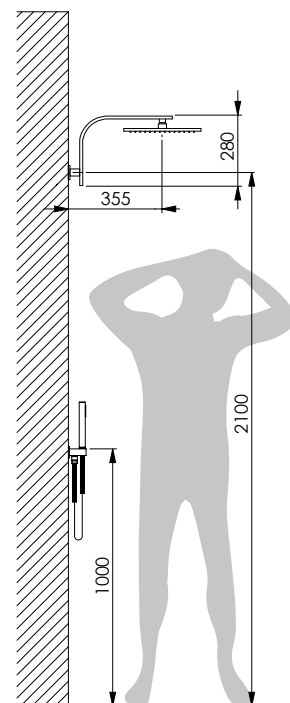

Anche disponibile con Miscelatore Incasso Quadro 2 vie:

Also available with Round concealed mixer 2 ways:

متوفرة أيضًا بخلاط مبيت التركيب مربع الشكل 2 مخرج:

Также в наличии с квадратным встраиваемым смесителем на 2 магистрали в комплекте:

20Q MI 16316 | 17204

Soffione Saturno in ottone cromato / Brass chromed Saturno head shower