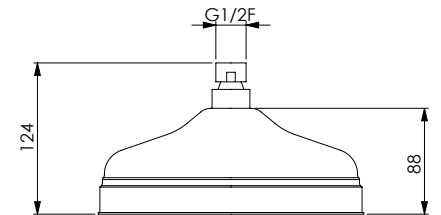

*Round chromed brass headshower
 Ø 208 mm, 140 holes, not inspeccionable*

رأس دش من النحاس الاصفر مطلية بالكروم دائرية قطر
 208 ملليمتر، 140 خرم وغير قابلة للفحص

Круглая душевая лейка из хромированной
 латуни диам. 208 мм, 140 отверстий,
 недоступна для обслуживания