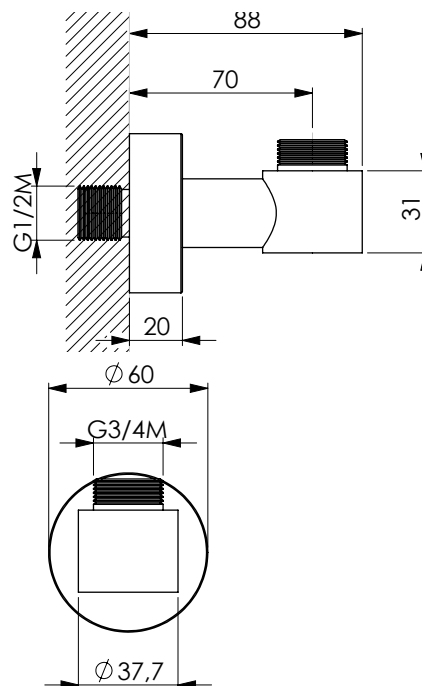

PRESA ACQUA INCASSO QUADRA

11985

Pres a acqua incasso quadra in ottone cromato 1/2M con attacco 3/4M per colonna doccia quadra

Chromed brass square wall water connection 1/2M with 3/4M fix for square shower column

مدخل ماء مربع يثبت داخل الحائط من النحاس الاصفر مطلي بالكروم 1/2M بوصلة 3/4M لعمود دش مربع

Квадратное подключение к водопроводу для встройки из хромированной латуни 1/2M с креплением 3/4M для настенной штанги квадратного душа

Anche disponibile in
Also available / متوفر أيضا /
Также имеется в наличии