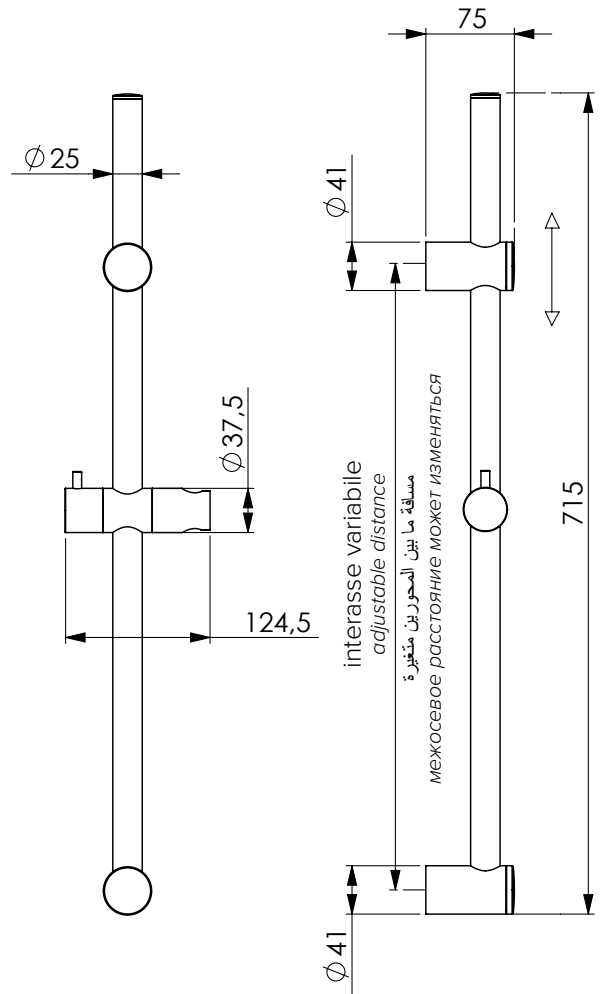

106 2.0

11168

Asta inox cromato Ø 25 mm, supporto laterale superiore regolabile, laterali scorrevole in ABS cromato, interasse regolabile (max 674 mm). Fissaggio a 1 vite per ogni laterale

Chromed inox rail Ø 25 mm, adjustable upper side bracket, side brackets and central slider chromed ABS, adjustable distance (max 674 mm), 1 fixing screw for each side bracket

قضيب صلب مضاد للصدأ مطلي كروم قطره 25 ملليمتر والدعامة الجانبية العليا يمكن ضبطها والمنزلة من ABS مطلي بالكروم، مسافة ما بين المحورين يمكن ضبطها (حد أقصى 674 ملليمتر). التثبيت من خلال مسمار لكل جنب

Штанга из хромированной нержавеющей стали диам. 25 мм, верхняя боковая регулируемая опора, боковины и держатель из хромированного ABS-пластика, регулируемое межосевое расстояние (макс. 674 мм). Крепление с 1 винтом для каждой боковины

- **GLD**
  15679
- **BRZ**
  15671
- **NKS**
  15687
- **NRO**
  12591
- **BCO**
  15663

107

12567

Asta inox cromato Ø 25 mm, laterali e scorrevole in ABS cromato, interassi 700/803 mm Fissaggio a 2 viti per ogni laterale

Chromed inox rail Ø 25 mm, side brackets and central slider chromed ABS, distances 700/803 mm 2 fixing screws for each side bracket

قضيب من الصلب مضاد للصدأ مطلي بالكروم قطره 25 ملليمتر والجانبين والمنزلة من ABS مطلي بالكروم مسافة ما بين المحورين 700/803 ملليمتر، التثبيت من خلال مسمارين لكل جنب.

Штанга из хромированной нержавеющей стали диам. 25 мм, боковины и держатель из хромированного ABS-пластика, межосевое расстояние 700/803 мм Крепление на 2 винтах для каждой боковины