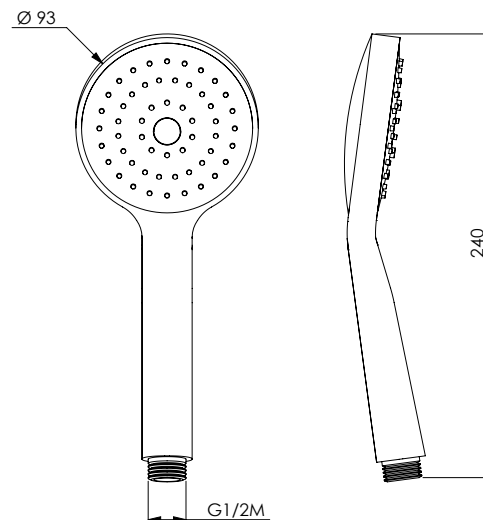

MILLA 1

13105 | 11355

Doccia anticalcare in ABS cromato 1 getto

ABS chromed handshower easy-clean 1 jet

دش مضاد للجبير من ABS مطلي بالكروم وتدفق واحد

Душ с покрытием для предотвращения отложения известкового налета из хромированного АБС-пластика на 1 струю