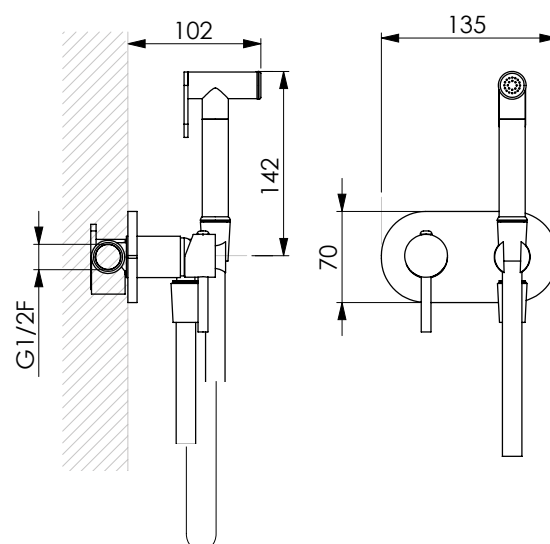

KIT SHUT OFF OTTONE T MP MINIMALE

17368 | 17369

Kit Shut-Off tondo in ottone cromato con flessibile antitorsione* 120 cm in PVC grigio metallizzato con miscelatore da incasso con placca e supporto

Chromed brass round Shut-off kit with 120 cm grey metallized PVC flexible hose antitwist* with built-in mixer with plaque and bracket

طقم شطاف بيديت بخاخ مستدير من النحاس الاصفر المطلي بالكروم وخرطوم مرن 120 سنتم من الصلب المطلي بالكروم مضاد للتفاف* مع لوحة الخلاط والحامل

Набор переключателей круглый из хромированной латуни с нескручивающимся душевым шлангом* 120 см из хромированной стали с планкой для смесителя и опорой