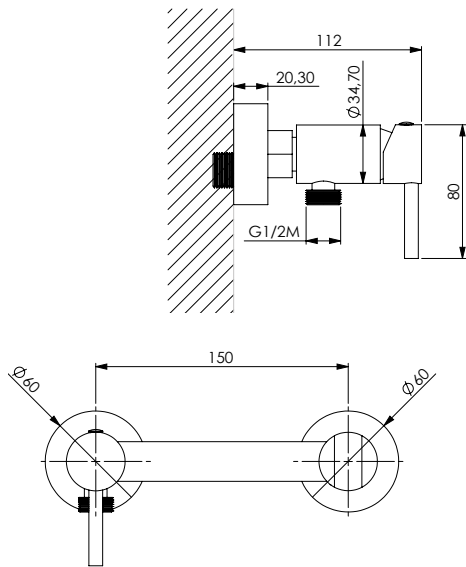

T DESIGN

12086

Miscelatore meccanico tondo in ottone cromato da esterno con supporto integrato 1/2M

Chromed brass round external mixer with bracket 1/2M (Cartridge art. 210/35)

خلاط ميكانيكي دائري الشكل مصنوع من النحاس المطلي بالكروم الخارج مع حامل مدمج 1/2M

Круглый механический смеситель из хромированной латуни для наружного монтажа со встроенной опорой 1/2M