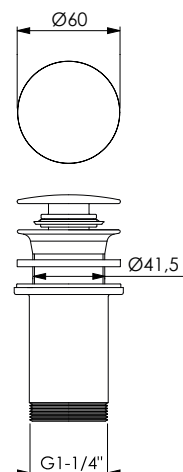

SCARICO CC TONDO S CTP

12380

Scarico click-clack tondo in ottone 1"1/4 tappo piccolo con troppo pieno

Brass round pop-up waste 1"1/4 small plug with overflow for basin

بالوعة click-clack دائرية من النحاس الأصفر
"1 1/4 بسدادة صغيرة بملى

Круглый слив из латуни с функцией click-clack 1"1/4, маленькая пробка с водосливом