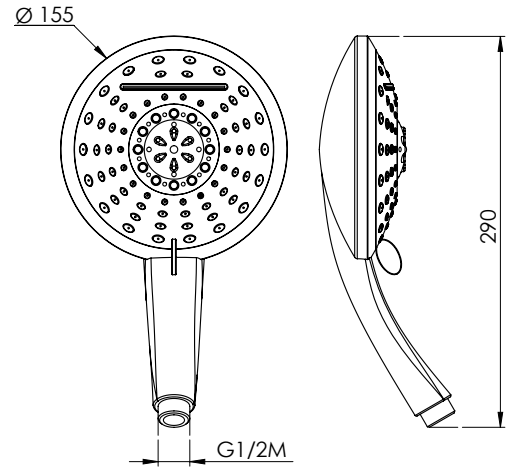

CASCADE 5

13258 | 11447

Doccia anticalcare in ABS cromato 5 getti con cascata

ABS chromed handshower easy-clean 5 jets with waterfall

دش مضاد للجير من ABS مطلي بالكروم 5 تدفقات مع خاصية الشلال

Душ с покрытием для предотвращения отложения известкового налета из хромированного АБС-пластика на 5 струй с каскадом