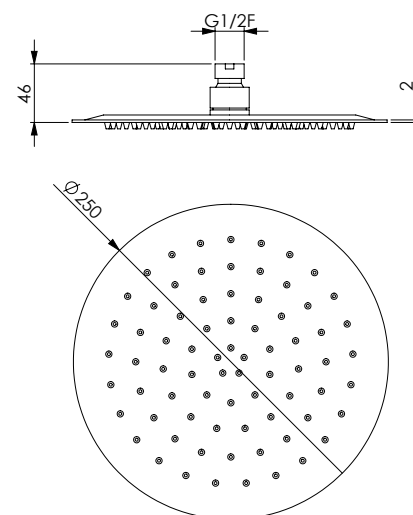

RELAX 25T

14079 | 11817

Soffione in inox super-mirror tondo Ø 250x2 mm, 75 fori, anticalcare, non ispezionabile

Round stainless steel super-mirror headshower Ø 250x2 mm, 75 holes, not inspectable, with easy-clean

رأس دش من الصلب المضاد للصدأ مطلية بالكروم دائرية 250x2 ملليمتر، 75 خرم، مضادة للجير وقابلة للفحص

Круглая душевая лейка из хромированной нержавеющей стали диам. 250x2 мм, 75 отверстий, с покрытием для предотвращения отложения известкового налета, недоступна для обслуживания