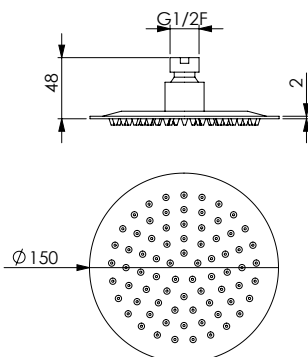

RELAX 15T

14023 | 11777

Soffione in inox super-mirror tondo
Ø 150x2 mm, 75 fori, anticalcare,
non ispezionabile

Round stainless steel super-mirror
headshower Ø 150x2, 75 holes, not
inspectable, with easy-clean

رأس دش من الصلب المضاد للصدأ مطلية بالكروم دائرية
150x2 ملليمتر، 75 خرم، مضادة للجير وغير قابلة للفحص

Круглая душевая лейка из хромированной
нержавеющей стали диам. 150x2 мм, 75 от-
верстий, с покрытием для предотвращения
отложения известкового налета, недоступна
для обслуживания