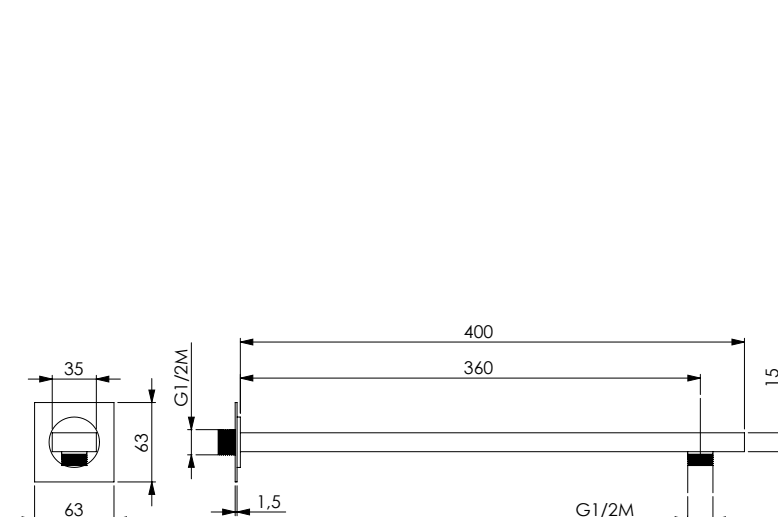

CASSIOPEA 40

12629 | 11252

Braccio doccia quadro in ottone cromato L 400 mm 25x25 mm - 1/2Mx1/2M

Chromed brass square shower arm 400 mm 25x25 mm - 1/2M x 1/2M

ذراع دش مربع من النحاس الاصفر مطلي بالكروم، الطول 400 ملليمتر، 25x25 ملليمتر 1/2Mx1/2M

Душевой кронштейн квадратный из хромированной латуни длина 400 мм, 25x25 мм - 1/2Mx1/2M

CASSIOPEA 35

12609 | 11238

Braccio doccia quadro in ottone cromato L 350 mm 25x25 mm - 1/2Mx1/2M

Chromed brass square shower arm 350 mm 25x25 mm - 1/2M x 1/2M

ذراع دش مربع من النحاس الاصفر مطلي بالكروم، الطول 350 ملليمتر، 25x25 ملليمتر 1/2Mx1/2M

Душевой кронштейн квадратный из хромированной латуни длина 350 мм, 25x25 мм - 1/2Mx1/2M

CASSIOPEA 30

12602 | 11229

Braccio doccia quadro in ottone cromato L 300 mm 25x25 mm - 1/2Mx1/2M

Chromed brass square shower arm 300 mm 25x25 mm - 1/2M x 1/2M

ذراع دش مربع من النحاس الاصفر مطلي بالكروم، الطول 300 ملليمتر، 25x25 ملليمتر 1/2Mx1/2M

Душевой кронштейн квадратный из хромированной латуни длина 300 мм, 25x25 мм - 1/2Mx1/2M

ANDROMEDA

12628 | 11251

Braccio doccia rettangolare in ottone cromato L 400 mm 35x15 mm 1/2M x 1/2M

Chromed brass rectangular shower arm 400 mm 35x15 mm 1/2M x 1/2M

ذراع دش مستطيل من النحاس الاصفر مطلي بالكروم، الطول 400 ملليمتر، 35x15 ملليمتر 1/2Mx1/2M

Душевой кронштейн прямоугольный из хромированной латуни длина 400 мм, 35x15 см 1/2M x 1/2M