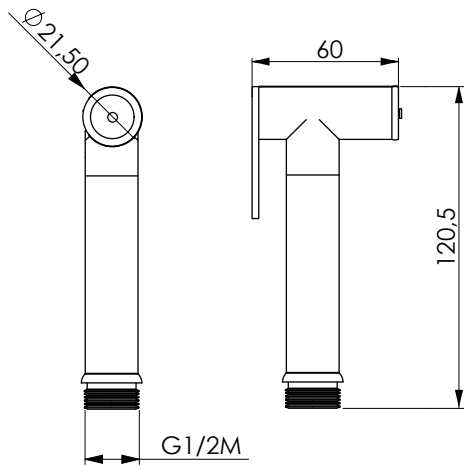

SHUT OFF TO MINIMALE

11885

Doccia in ottone cromato tonda minimale 1 getto più continuo

Brass chrome handshower round 1 jet with continuous

دش من النحاس الاصفر مطلي بالكروم تدفق واحد أكثر استمرارية

Душевая лейка круглая из хромированной латуни на 1 монострую

GLD
17382

NRO
17385

BRZ
17383

BCO
17386

NKS
17384

IDRO-S TO MINIMALE MONO

15688

Doccia in ottone cromato tonda minimale 1 getto più continuo con disco monoforo

Brass chrome round handshower 1 jet with continuous with one hole disk

دش مصنوع من النحاس المطلي بالكروم دائري الشكل بسيط مع 1 نظام رش أكثر استمرارية مع قرص بفتحة واحدة

Душевая лейка круглая из хромированной латуни минималистичная, 1 функция моноструи, диск с одним отверстием

SHUT OFF QO MINIMALE

11886

Doccia in ottone cromato quadra minimale 1 getto più continuo

Brass chrome handshower square 1 jet with continuous

دش من النحاس الاصفر مطلي بالكروم مربع تدفق واحد أكثر استمرارية

Душевая лейка из хромированной латуни квадратная на 1 монострую

GLD
17387

NRO
17390

BRZ
17388

BCO
17391

NKS
17389