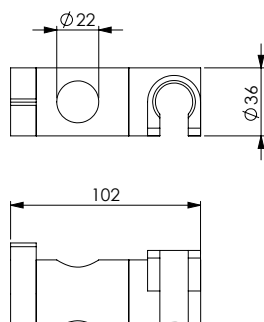

SC 322

16471

Scorrevole in ABS cromato Ø 22 mm con pulsante a scomparsa

ABS chromed slider Ø 22 mm with hidden button

حلقة انزلاق لضبط الارتفاع مصنوعة من الاكريلونتريل بوتادين ستايرين "ABS" مطلية بالكروم قطر 22 ملم مع زر انضغاطي مخفي

Держатель для душа из хромированного АБС-пластика диам. 22 мм с утопливаемой кнопкой