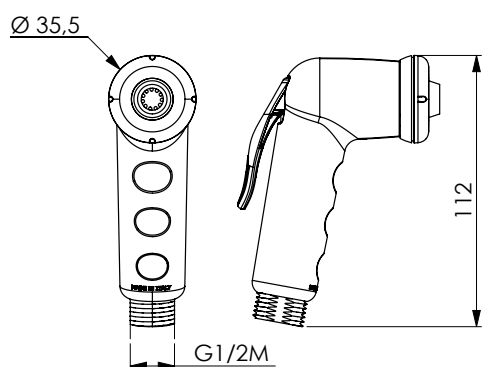

PLUG B

11901

Doccia in ABS bianco 1 getto più continuo

ABS white handshower 1 jet with continuous

دش من ABS أبيض تدفق واحد أكثر استمرارية

Душ из АБС-пластика белого цвета на 1 монострую

IDRO-S CR

11882