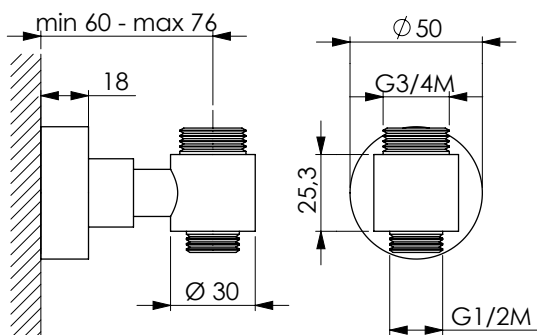

**SUPPORTO
INFERIORE TONDO**

11914

Supporto inferiore tondo in ottone cromato per colonna tonda 3/4M x 1/2M. Kit di fissaggio: 2 viti e 2 tasselli

Chromed brass round low side bracket for round column 3/4M x 1/2M. Fixing kit: 2 screws and 2 wall plugs

دعامة سفلية دائرية من النحاس الاصفر مطلية بالكروم لعمود دائري 3/4Mx1/2M
لوازم التثبيت: مسماران و عدد 2 دسام تثبيت (خابور)

Нижняя круглая опора из хромированной латуни для круглой настенной штанги 3/4M x 1/2M. Монтажный комплект: 2 винта и 2 планки

Anche disponibile in
Also available / متوفر أيضا /
Также имеется в наличии

**SUPPORTO
INFERIORE QUADRO**

11915

Supporto inferiore quadro in ottone cromato per colonna quadrata 3/4M x 1/2M. Kit di fissaggio: 1 vite e 1 tassello

Chromed brass square low side bracket for square column 3/4M x 1/2M. Fixing kit: 1 screw and 1 wall plug

دعامة سفلية مربعة من النحاس الاصفر مطلية بالكروم لعمود مربع 3/4Mx1/2M
لوازم التثبيت: مسمار ودسام تثبيت (خابور)

Нижняя квадратная опора из хромированной латуни для квадратной настенной штанги 3/4M x 1/2M. Монтажный комплект: 1 винт и 1 планка