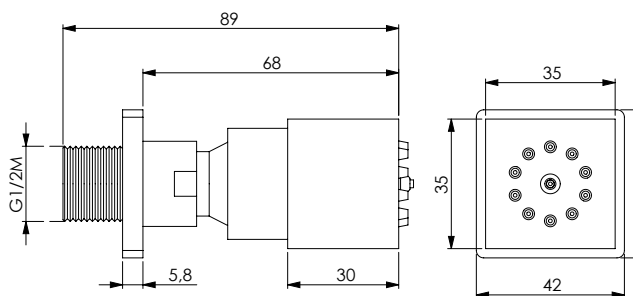

IDROGETTO QUADRO

12289

Idrogetto quadro snodato in ottone cromato anticalcare

Chromed brass square articulated jet for shower system with easy-clean

مدلك مربع مفصلي من النحاس الاصفر مطلي بالكروم مضاد للجير

Квадратная шарнирная душевая насадка из хромированной латуни с покрытием для предотвращения отложения известкового налета