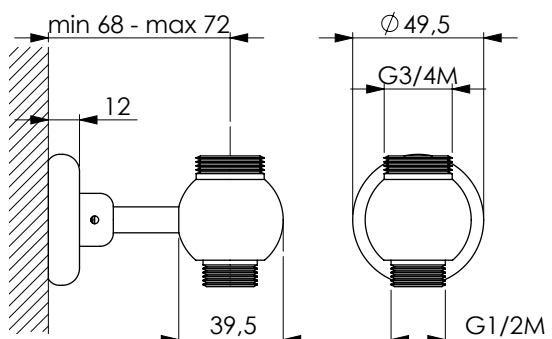

Anche disponibile in
Also available / متوفر أيضا /
Также имеется в наличии