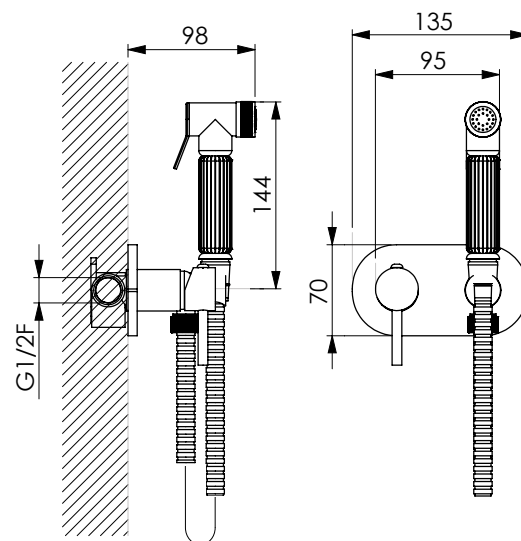

KIT SHUT OFF OTTONE T MP

14203 | 17365

Kit Shut-Off tondo in ottone cromato con flessibile antitorsione* 120 cm in acciaio cromato con miscelatore da incasso con placca e supporto

Chromed brass round Shut-off kit with 120 cm chromed inox flexible hose antitwist* with built-in mixer with plaque and bracket

طقم شطاف بيديت بخاخ مستدير من النحاس الاصفر المطلي بالكروم وخرطوم مرن 120 سنتم من الصلب المطلي بالكروم مضاد للتفاف* مع لوحة الخلاط والحامل

Набор переключателей круглый из хромированной латуни с нескручивающимся душевым шлангом* 120 см из хромированной стали с планкой для смесителя и опорой