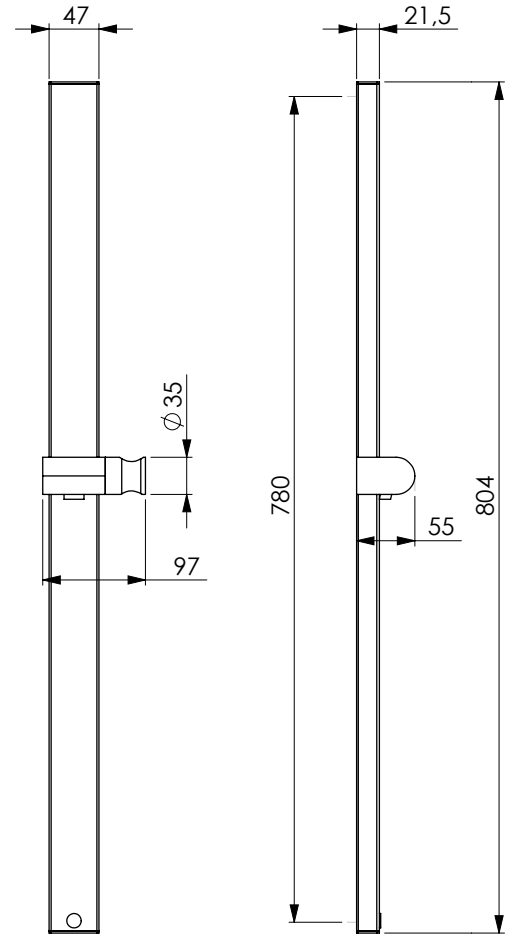

240

16000

Asta inox cromato sezione 47x21,5 mm, scorrevole in ottone cromato, interasse 780 mm. Fissaggio a 1 vite per ogni laterale

Chromed INOX rail section 47x21,5mm, central slider chromed brass, distance 780 mm. 1 fixing screw for each side bracket

قسم قضبان الفولاذ المقاوم للصدأ مطلي بالكروم 47x21.5 مم ، نحاس مطلي بالكروم منزلق ، مسافة المركز 780 مم. 1 تثبيت برغي لكل جانب

Сечение стержня из хромированной нержавеющей стали 47x21,5 мм, скользящая хромированная латунь, межосевое расстояние 780 мм. 1 винт с каждой стороны