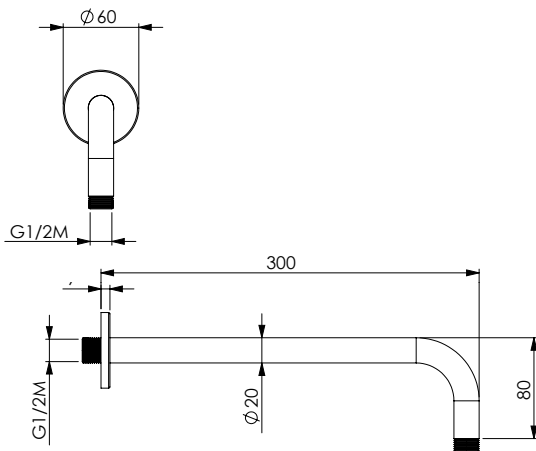

TONDO 30

16901

Braccio doccia tondo in ottone cromato L 300 mm Ø 20 mm - 1/2Mx1/2M

Chromed brass shower arm 300 mm Ø 20 mm - 1/2M x 1/2M

ذراع دش دائري من النحاس الاصفر مطلي بالكروم، الطول 300 ملليمتر والقطر 20 ملليمتر - 1/2Mx1/2M

Душевой кронштейн круглый из хромированной латуни длина 300 мм, диам. 20 мм - 1/2Mx1/2M