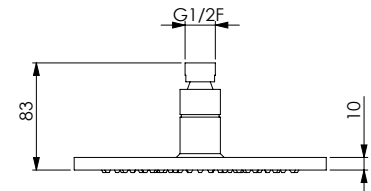

XENON 200TC

14041 | 11790

Soffione in ottone cromato tondo Ø 200x10 mm, 90 fori, cromoterapia ciclico, anticalcare, ispezionabile

Round chromed brass headshower Ø 200x10 mm, 90 holes, cyclic colortherapy, inspectable, with easy-clean

رأس دش من النحاس الاصفر مطلية بالكروم دائرية Ø 200x10 ملم، مع منظومة علاج بالألوان دورية، مضادة للجير وقابلة للفحص

Круглая душевая лейка из хромированной латуни диам. 200x10 мм, 90 отверстий, циклическая хромотерапия, с покрытием для предотвращения отложения известкового налета, доступна для обслуживания