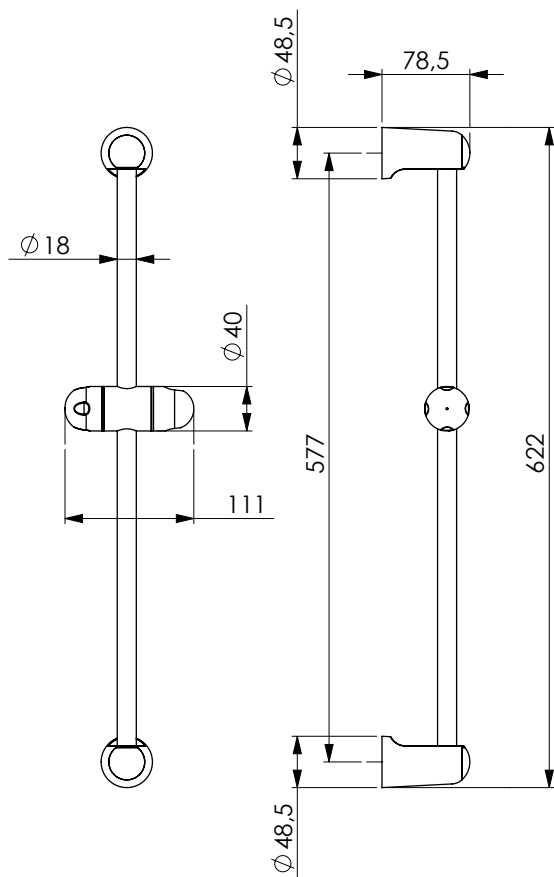

116

1170

Asta inox cromato Ø 25 mm, supporti laterali regolabili, laterali e scorrevole in ABS cromato, interasse regolabile. Fissaggio a 1 vite per ogni laterale

Chromed inox rail Ø 25 mm, adjustable upper and lower side bracket, side brackets and central slider chromed ABS, adjustable distance. 1 fixing screw for each side bracket

قضيب من الصلب مضاد للصدأ مطلي كروم قطره 25 ملليمتر والجانبين والمنزلقة من ABS مطلي بالكروم مسافة ما بين المحاورين يمكن ضبطها التثبيت من خلال مسمار

Штанга из хромированной стали диам. 25 мм, боковые регулируемые опоры, боковины и держатель из хромированного ABS-пластика, регулируемое межосевое расстояние Крепление с 1 винтом для каждой боковины