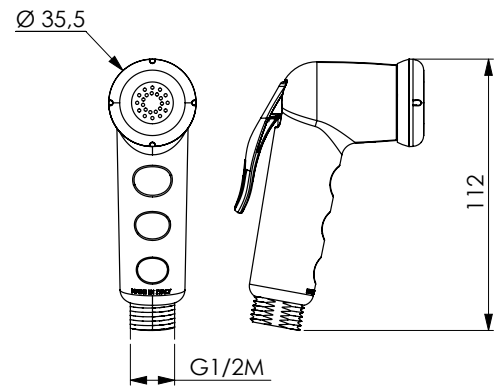

SHUT OFF CR

11879

Doccia in ABS cromato
1 getto più continuo

ABS chrome handshower 1 jet with continuous

دش من ABS مطلي بالكروم تدفق واح
أكثر استمرارية

Душ из хромированного АБС-
пластика на 1 монострую

Anche disponibile in
Also available / متوفر أيضا /
Также имеется в наличии