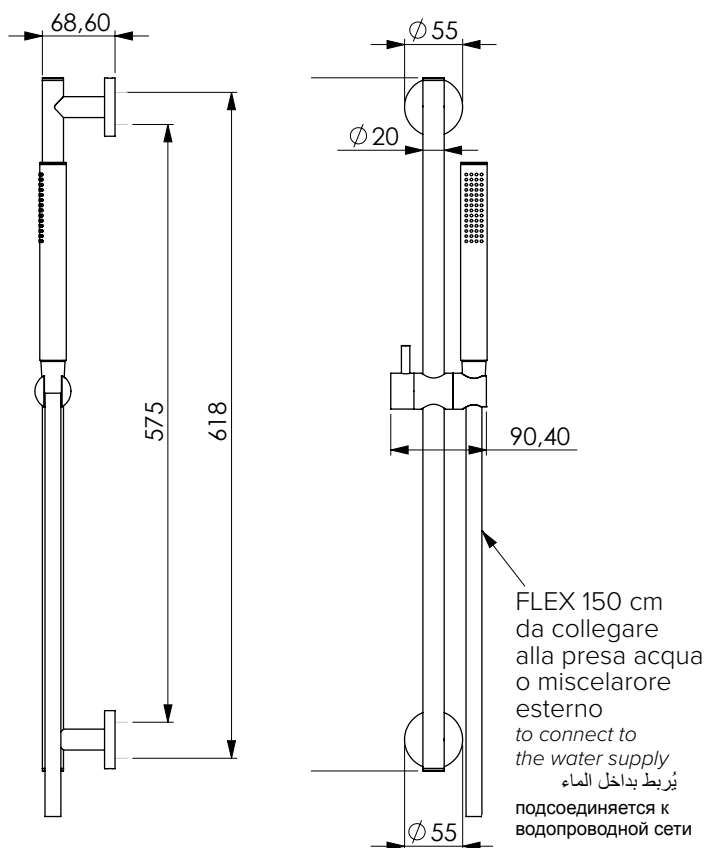

LINEA 2.0

17045 | 17071

Set saliscendi doccia composto da asta 208 2.0 ottone cromato Ø 20 mm, doccia Atena in ABS cromato con anticalcare 1 getto e flessibile 150 cm Satilux. Fissaggio a 1 vite per ogni laterale

Shower set with sliding rail 208 2.0 chromed brass Ø 20 mm, chromed ABS Atena handshower 1 jet with easy-clean and flexible hose Satilux 150 cm. 1 fixing screw for each side bracket

إن مجموعة ضبط ارتفاع الدش مكونة من قضيب 208 2.0 من النحاس الأصفر مطلي كروم قطره 20 ملليمتر ودش Atena من ABS مطلي بالكروم ومضاد للجير تدفق واحد وخرطوم مرن 150 سنتمتر Satilux. التثبيت من خلال مسمار لكل جنب

Душевая система: штанга 208 2.0 из хромированной латуни 20 мм, душ Atena из хромированной латуни с покрытием для предотвращения отложения известкового налета на 1 струю и душевой шланг Satilux 150 см. Крепление с 1 винтом для каждой боковины

GLD
17277 | 17274

BRZ
17278 | 17275

NKS
17279 | 17276

NRO
17046 | 17072

BCO
17047 | 17073