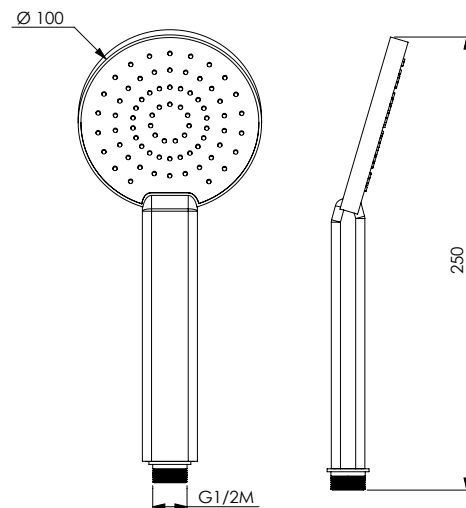

NADAL 1

13115 | 11367

Doccia anticalcare in ABS cromato 1 getto con disco cromato

ABS chromed handshower easy-clean 1 jet with chromed disk

دش مضاد للجير من ABS مطلي بالكروم، تدفق واحد والقرص مطلي بالكروم

Душ с покрытием для предотвращения отложения известкового налета из хромированного АБС-пластика на 1 струю с хромированным диском