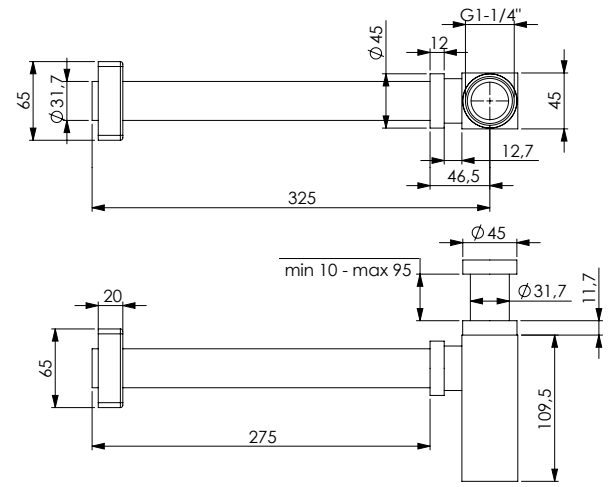

SIFONE 300

12361 | 12348

Sifone quadro d'arredo 1"1/4 tubo 300 mm

Square furniture accessory siphon 1"1/4 with 300 mm pipe

سيفون مربع أثاث 1/4 أنبوب 300 ملليمتر

Сифон квадратный дополнительный 1"1/4, трубка 300 мм