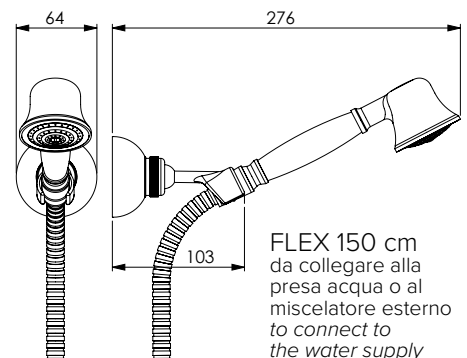

FLEX 150 cm da collegare alla presa acqua o al miscelatore esterno to connect to the water supply