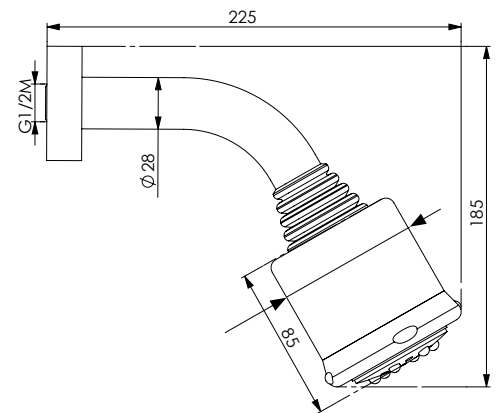

S-SPORT

14005 | 11762

Soffione in ottone/ABS cromato tondo Ø 76 mm, 21 fori, anticalcare, non ispezionabile con braccio doccia in ottone cromato

Round brass/ABS chromed headshower Ø 76 mm, 21 holes, not inspectable with easy-clean, chromed brass shower arm included

رأس دش من النحاس الاصفر/ABS مطلية بالكروم دائرية قطر 76 ملليمتر، 21 خرم، مضادة للجير، وغير قابلة للفحص وتشمل ذراع دش من النحاس الاصفر مطلية بالكروم

Круглая душевая лейка из латуни/хромированного АБС-пластика диам. 76 мм, 21 отверстие, с покрытием для предотвращения отложения известкового налета, недоступна для обслуживания, включая душевой кронштейн из хромированной латуни