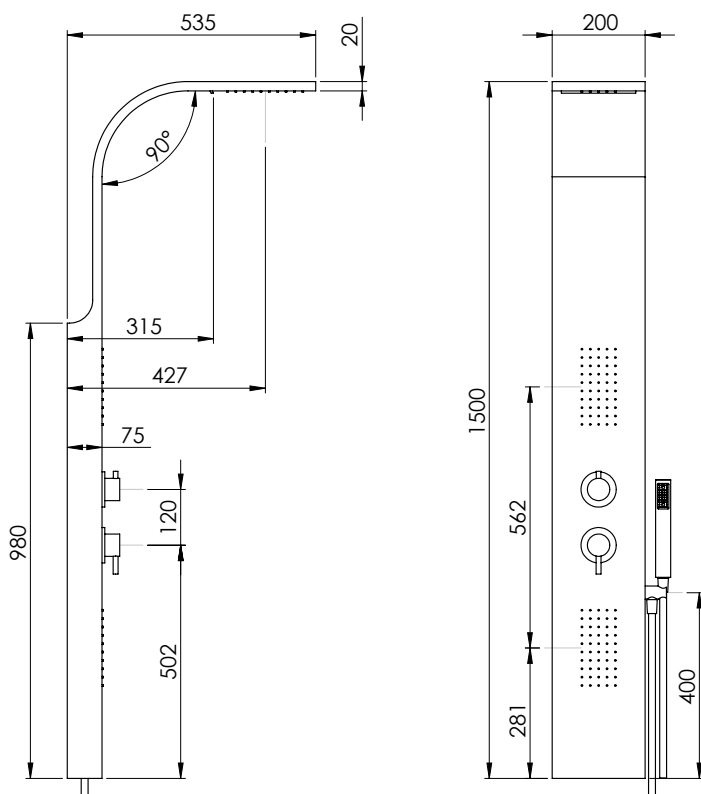

CEO

17082 | 17044

Set colonna mezzo Totem 1500x200x75 - 555x200x20 mm in inox cromato con miscelatore e deviatore incorporati, completa di soffione, cascata e getti frontali, doccia Link ABS cromato tonda anticalcare 1 getto e flessibile antitorsione 150 cm Satilux

Chromed inox column set 1500x200x75 - 555x200x20 mm with mixer and diverter included, shower head, waterfall and front idro-jets, chromed ABS Link handshower 1 jet with easy-clean and flexible hose Satilux 150 cm antitwist

مجموعة دش عمود نصف totem أبعاده 1500x200x75 - 555x200x20 ملليمتر من الصلب المطلي بالكروم مع خلط وصمام تحويل مدمجين وتشتمل رأس الدش وتدفقات أمامية ودش Link من ABS مطلي بالكروم دائري مضاد للجير، تدفق واحد وخرطوم مرن 150 سنتم مضاد للالتفاف Satilux

Комплект с настенным душем половинного размера Totem 1500x150x75 - 555x200x20 мм из хромированной нержавеющей стали со встроенным смесителем и дивертором, душевая лейка и фронтальные струи, круглый душ из хромированного АБС-пластика Link с покрытием для предотвращения отложения известкового налета на 1 струю и нескручивающийся душевой шланг 150 см Satilux