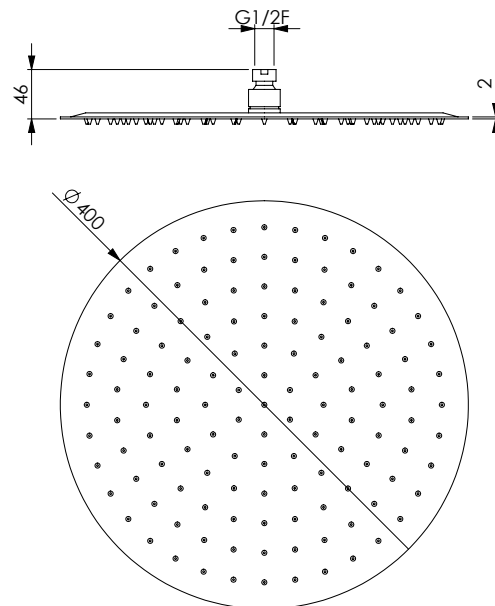

RELAX 40T

14102 | 11832

Soffione tondo in inox super-mirror tondo Ø 400x2 mm, 128 fori, anticalcare, non ispezionabile

Round stainless steel super-mirror headshower Ø 400x2 mm, 128 holes, not inspectable, with easy-clean

رأس دش من الصلب المضاد للصدأ مطلية بالكروم دائرية 400x2 ملليمتر، 128 خرم، مضادة للجير وقابلة للفحص

Круглая душевая лейка из хромированной нержавеющей стали диам. 400x2 мм, 128 отверстий, с покрытием для предотвращения отложения известкового налета, недоступна для обслуживания