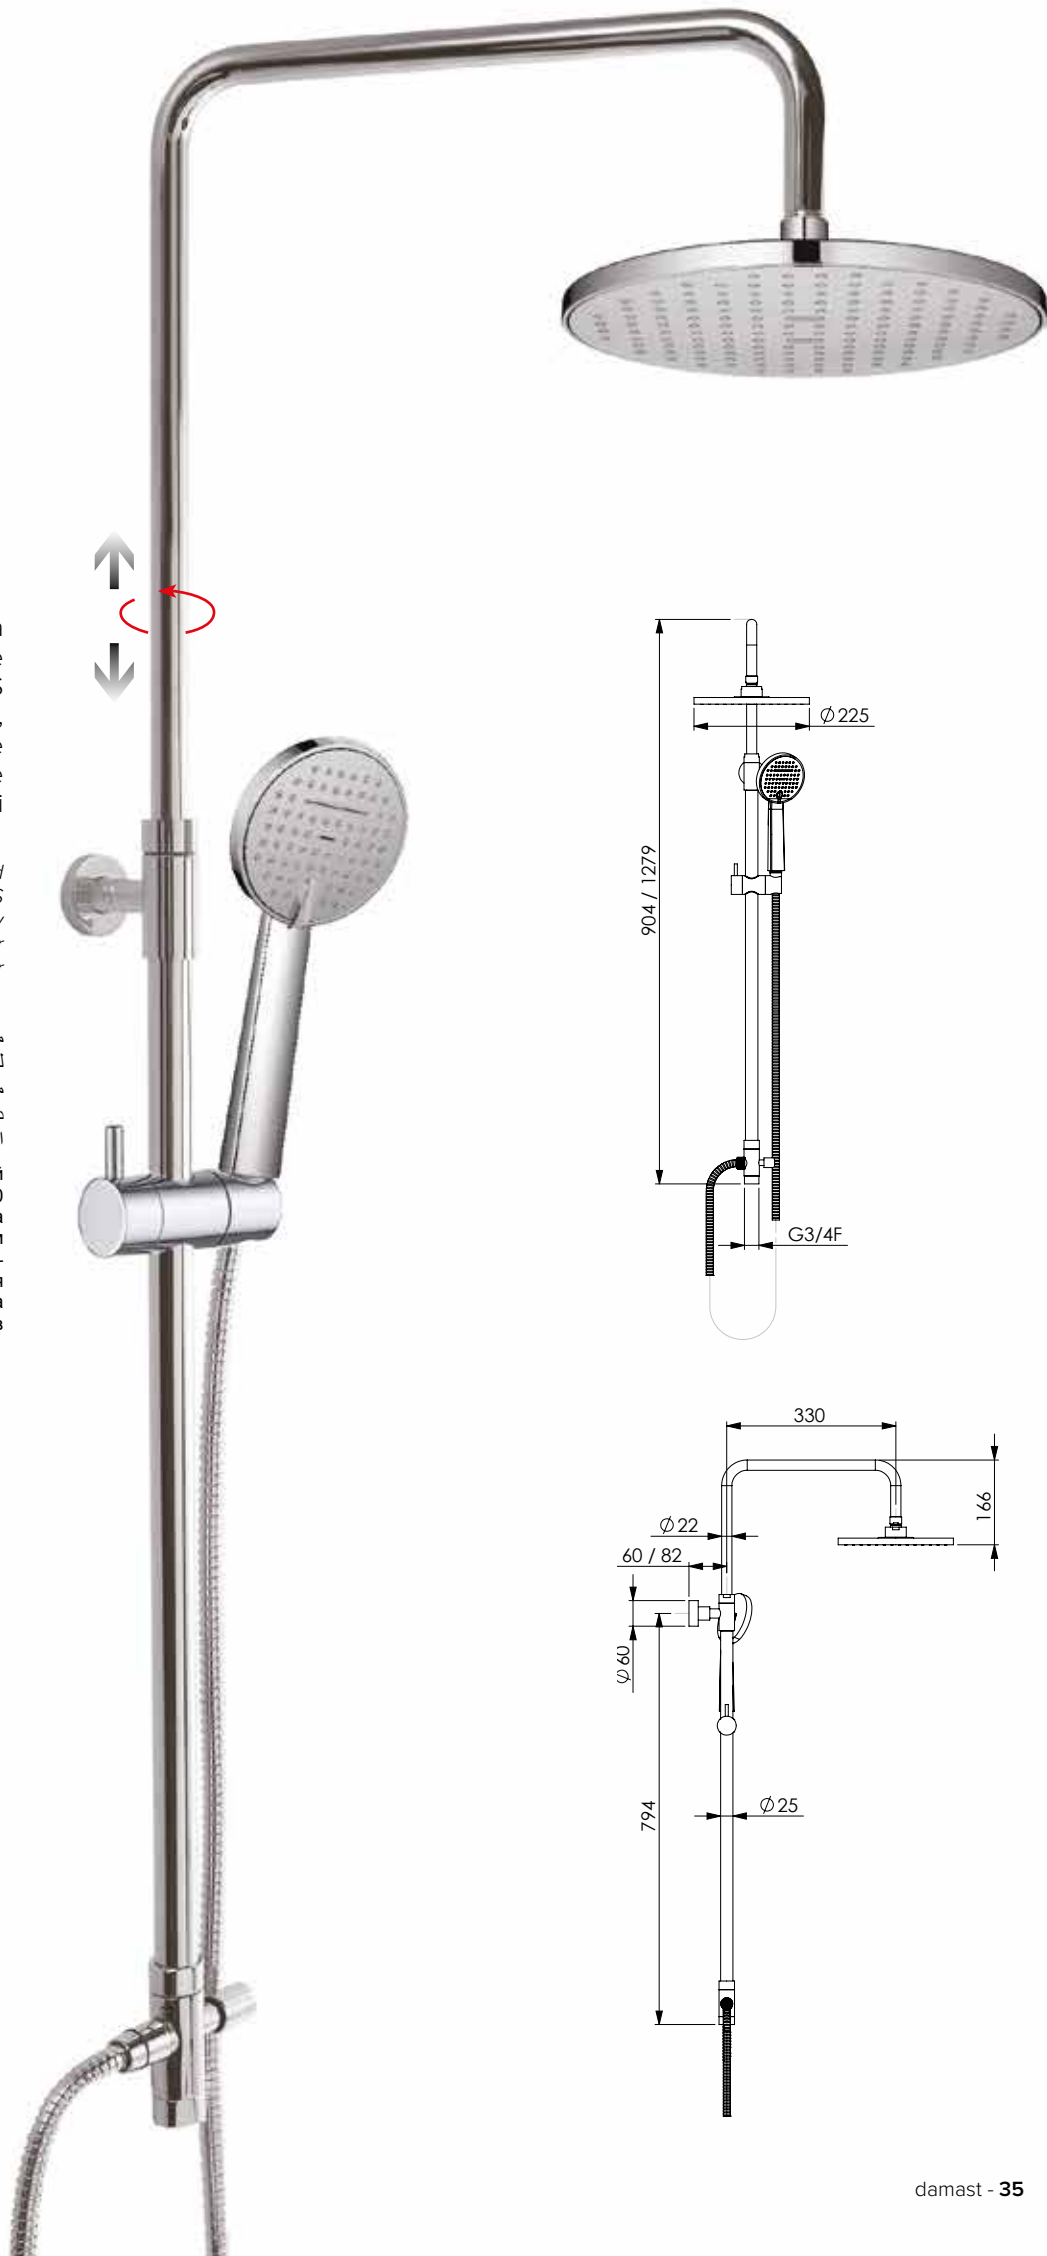

RUGIADA 2.0

A 17184

Set colonna tonda composto da asta 338 2.0 telescopica e girevole in ottone cromato Ø 25 mm, soffione Airy in ABS cromato Ø 225x10 mm con air system, doccia Airy in ABS cromato anticalcare 2 getti con cascata ed air system, flessibile 150 cm doppia aggraffatura, completo di deviatore

Chromed brass column set with telescopic and rotating round rail 338 2.0 Ø 25 mm, chromed ABS Airy headshower Ø 225x10 mm, chromed ABS Airy handshower 2 jets with easy-clean, waterfall and air system, flexible hose 150 cm double lock, diverter included

مجموعة دش عمود دائرية مكونة من قضيب 338 2.0 تلسكوبي قابل للدوران من النحاس الاصفر مطلي بالكروم قطر 25مليمتر، رأس الدش Airy من ABS مطلي بالكروم 225x10 ملليمتر بمنظومة "air system"، دش Airy من ABS مطلي بالكروم مضاد للجير، تدفقان مع خاصية الشلال وخرطوم مرن 150 سنتم، عقص مزدوج وشامل صمام تحويل

Комплект с настенным душем с круглой душевой лейкой: телескопическая поворотная штанга 338 2.0 из хромированной латуни диам. 25 мм, душевая лейка Airy из хромированного АБС-пластика диам. 225x10 см с системой аэрации, душ Airy из хромированного АБС-пластика с покрытием для предотвращения отложения известкового налета на 2 струи с каскадом и система аэрации, двухзагибный душевой шланг 150 см в комплекте с дивертором

RUGIADA 2.0

B 17185

RUGIADA 2.0

C 17186

RUGIADA 2.0

E 17187