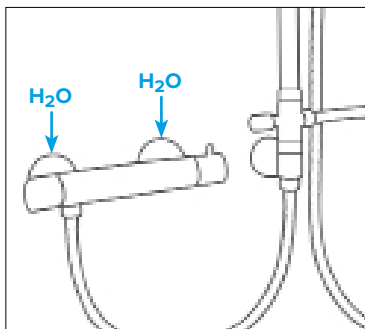

* Flessibile di raccordo incluso

In base al modello della colonna:

S/A 40 cm - Satilux 60 cm

* Flexible hose for connection included

Due the column type:

single lock 40 cm - Satilux 60 cm

C1

Colonna doccia completa di deviatore e supporto con attacco per flessibile*. Soluzione con miscelatore incasso e presa acqua inclusa.