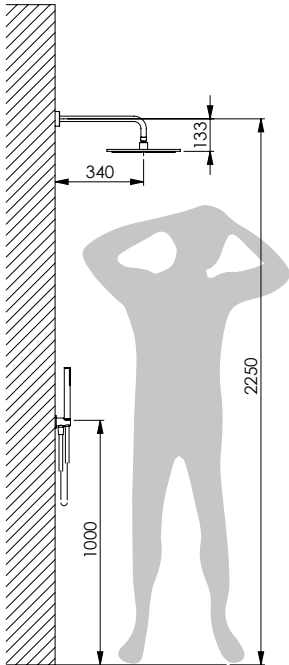

CLASS TONDO NERO OPACO

20T **15405** | 17124
25T **16309** | 17125
30T **15407** | 17126

Kit doccia ottone nero opaco con doccia Atena, presa acqua Lindos con supporto, flessibile antitorsione Blacklux 150 cm, braccio doccia Pegaso 35 e soffione VenereT

Matt black brass shower kit with Atena handshower, Lindos water supply with bracket and 150 cm Blacklux flexible hose antitwist, shower arm Pegaso 35 and Venere T headshower

طقم دش مصنوع من النحاس الأسود المطفأ اللمعة مع يد دش Atena ووصلة مياه Lindos مع حامل وخرطوم مرن مقاوم للالتواء Blacklux طوله 150 سم وذراع دش Pegaso 35 ورأس دش VenereT

Душевой набор из латуни черного матового цвета с душевой лейкой Atena, подключение к водопроводу Lindos с опорой, нескручивающийся душевой шланг Blacklux 150 см, душевой кронштейн Pegaso 35 и душевая лейка VenereT

NKS

20T **15743** | 17127
25T **16309** | 17128
30T **15744** | 17129

BCO

20T **15404** | 17130
25T **16308** | 17131
30T **15406** | 17132

ESTRO QUADRO NERO OPACO

20Q **15409** | 17133
25Q **16310** | 17134
30Q **15411** | 17135

Kit doccia **ottone nero opaco** con doccia Leo, presa acqua Simi con supporto, flessibile antitorsione Blacklux 150 cm, braccio doccia Cassiopea 35 e soffione Saturno Q

Matt black brass shower kit with Leo handshower, Simi water supply with bracket and 150 cm Blacklux flexible hose antitwist, shower arm Cassiopea and Saturno headshower

طقم دش مصنوع من النحاس الأسود المطفأ اللمعة مع يد دش Leo ووصلة مياه Simi مع حامل وخرطوم مرن مقاوم للالتواء Blacklux طوله 150 سم وذراع دش Cassiopea 35 ورأس دش Saturno Q

Душевой набор из латуни черного матового цвета с душевой лейкой Leo, подключение к водопроводу Simi с опорой, нескручивающийся душевой шланг Blacklux 150 см, душевой кронштейн Cassiopea 35 и душевая лейка Saturno Q

NKS

20Q **15745** | 17136
25Q **16312** | 17137
30Q **15746** | 17138

BCO