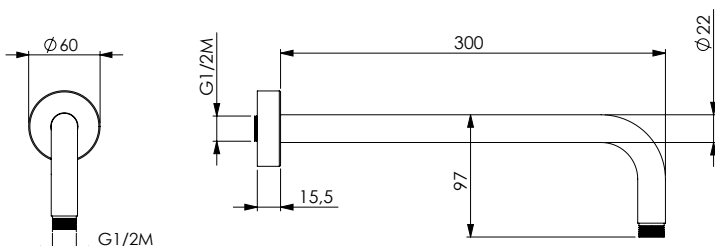

EGEO 35

17255 | 11247

Braccio doccia tondo in ottone cromato L 350 mm Ø 22 mm 1/2Mx1/2M

Chromed brass round shower arm 350 mm Ø 22 mm - 1/2M x 1/2M

ذراع دش دائري من النحاس الاصفر مطلي بالكروم، الطول 350 ملليمتر والقطر 22 ملليمتر - 1/2Mx1/2M
Душевой кронштейн круглый из хромированной латуни длина 350 мм, диам. 22 мм - 1/2Mx1/2M