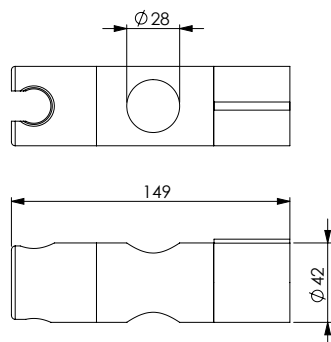

SC 338 2.0

17042

Scorrevole in ottone cromato Ø 25 mm

Bass chromed slider Ø 25 mm

حلقة انزلاق لضبط الارتفاع مصنوعة من النحاس المطلي بالكروم قطر 25 ملم

Держатель для душа из хромированной латуни диам. 25 мм