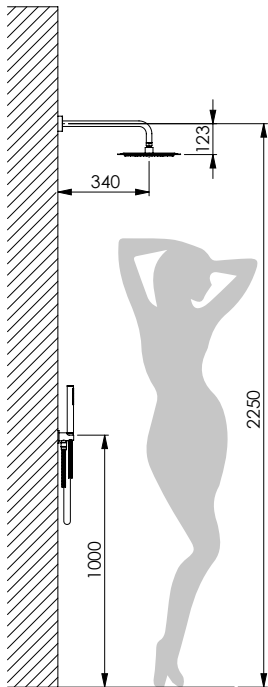

STEEL TONDO

20T **13647** | 17209

25T **13642** | 17210

30T **13648** | 17211

Kit doccia in inox cromato con doccia Atena, presa acqua Lindos con supporto, flessibile D/A 150 cm, braccio doccia Pegaso 35 e soffione Relax T

Chromed inox shower kit with Atena handshower, Lindos water supply with bracket and 150 cm double lock flexible hose, shower arm Pegaso 35 and Relax T headshower

طقم دش من الصلب مطلي بالكروم ودش Atena، موديل مدخل الماء Lindos مع حامل، خرطوم مرن D/A طوله 150 سنتم، ذراع دش Pegaso 35 ورأس دش Relax T

Душевой набор из хромированной стали с душевой лейкой Atena, подключение к водопроводу Lindos с опорой, двухзагибный душевой шланг 150 см, душевой кронштейн Pegaso 35 и душевая лейка Relax T