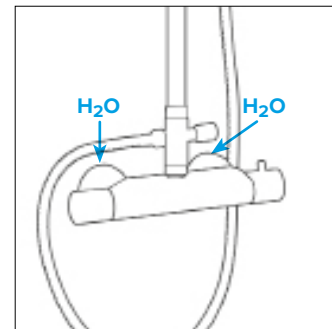

E PER ESTERNO DOCCIA CON MISCELATORE MECCANICO E DEVIATORE

Colonna doccia completa di miscelatore meccanico e deviatore inclusi.

Fixing system for external mechanical mixer and diverter

Shower column with mechanical mixer, diverter included.