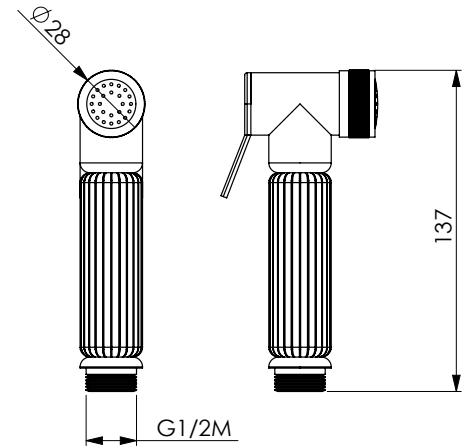

SHUT OFF TO

11883

Doccia in ottone cromato tonda
1 getto più continuo

Brass chrome handshower round 1 jet with continuous

دش من النحاس الاصفر مطلي بالكروم تدفق واحد أكثر استمرارية

Душевая лейка круглая из хромированной латуни на 1 монострую