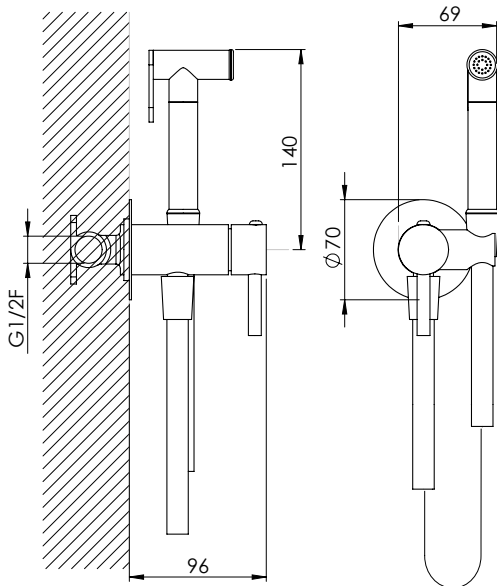

KIT SHUT OFF OTTONE T MS MINIMALE NERO OPACO

15867 | 15790

Kit Shut-Off tondo in ottone nero opaco con flessibile antitorsione* 120 cm PVC nero opaco con miscelatore e supporto incorporato

Black matt brass round Shut-off kit with 120 cm black matt PVC flexible hose antitwist* mixer with bracket

طقم شطاف دائري الشكل مصنوع من النحاس المطلي بالكروم مع خرطوم مرن مقاوم للتواء* 120 سم مصنوع من بولي كلوريد الفينيل PVC أسود مُطفاً لللمعة مع خلاط وحامل مدمج

Набор душевой Shut-Off круглый из черной матовой латуни с нескручивающимся душевым шлангом* 120 см из черного матового ПВХ с металлическим блеском, смеситель и интегрированная опора

KIT SHUT OFF OTTONE T MS MINIMALE BIANCO OPACO

15868 | 15791

Kit Shut-Off tondo in ottone bianco opaco con flessibile antitorsione* 120 cm PVC bianco opaco con miscelatore e supporto incorporato

White matt brass round Shut-off kit with 120 cm white matt PVC flexible hose antitwist* mixer with bracket

طقم شطاف دائري الشكل مصنوع من النحاس الأبيض المطفاً لللمعة مع خرطوم مرن مقاوم للتواء* 120 سم أبيض مطفاً لللمعة مع خلاط وحامل مدمج

Набор душевой Shut-Off круглый из белой матовой латуни с нескручивающимся душевым шлангом* 120 см из белого матового ПВХ с металлическим блеском, смеситель и интегрированная опора

KIT SHUT OFF OTTONE T MS MINIMALE

con flessibile 120 cm in finitura
with 120 cm finishing flexible hose

GLD
17359 | 17353

BRZ
17360 | 17354

NKS
17361 | 17355