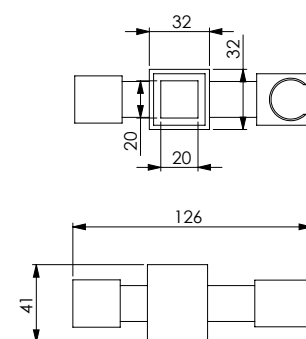

SC 220 2.0

17041

Scorrevole in ottone cromato sezione
20x20 mm

Chromed brass slider section 20x20 mm

منزلق من النحاس الاصفر مطلي بالكروم قطاع 20x20 مليمتر

Держатель для душа из хромированной латуни сечением 20x20 мм

SC 120

12115

Scorrevole in ABS cromato Ø 20 mm

ABS chromed slider Ø 20 mm

منزلق من ABS مطلي بالكروم قطره 20 مليمتر

Держатель для душа из хромированного АБС-пластика диам. 20 мм