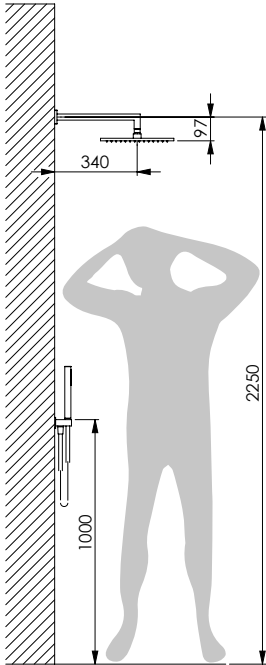

ELEGANCE QUADRO

20Q **13654** | 17114

25Q **13653** | 17115

30Q **13639** | 17116

Kit doccia in ottone cromato con doccia Astro, presa acqua Simi con supporto, flessibile antitorsione Satilux 150 cm, braccio doccia Cassiopea 35 e soffione Saturno Q

Chromed brass shower kit with Astro handshower, Simi water supply with bracket and 150 cm Satilux flexible hose antitwist, shower arm Cassiopea 35 and Saturno Q headshower

طقم دش من النحاس الأصفر مطلي بالكروم ودش Astro، موديل مدخل الماء Simi مع حامل، خرطوم مضاد للالتفاف Satilux طوله 150 سنتم، ذراع دش Cassiopea 35 ورأس دش Saturno Q

Душевой набор из хромированной латуни с душевой лейкой Astro, подключение к водопроводу Simi с опорой, нескручивающийся душевой шланг Satilux 150 см, душевой кронштейн Cassiopea 35 и душевая лейка Saturno Q