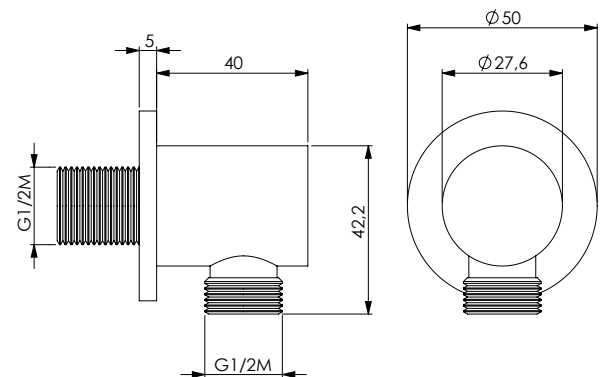

MILO CON SUPPORTO

13805 | 11992

Pres a acqua in ottone cromato con supporto 1/2M x 1/2M

Chromed brass water connection 1/2M x 1/2M with bracket

مدخل ماء من النحاس الاصفر المطلي بالكروم بدعامه 1/2Mx1/2M

Подключение к водопроводу из хромированной латуни с опорой 1/2M x 1/2M

Anche disponibile in
Also available / متوفر أيضا /
Также имеется в наличии

ANTICA CON SUPPORTO

13806 | 11997

Pres a acqua in ottone cromato con supporto 1/2M x 1/2M

Chromed brass water connection 1/2M x 1/2M with bracket

مدخل ماء من النحاس الاصفر المطلي بالكروم بدعامه 1/2Mx1/2M

Подключение к водопроводу из хромированной латуни с опорой 1/2M x 1/2M

LINDOS

13801 | 11988

Pres a acqua in ottone cromato 1/2M x 1/2M

Chromed brass water connection 1/2M x 1/2M

1/2Mx1/2M مدخل ماء من النحاس الاصفر المطلي بالكروم

Подключение к водопроводу из хромированной латуни 1/2M x 1/2M

GLD
15471 | 12003

BRZ
15472 | 12001

NKS
15473 | 12019

NRO
15474 | 12014

BCO
15475 | 12017