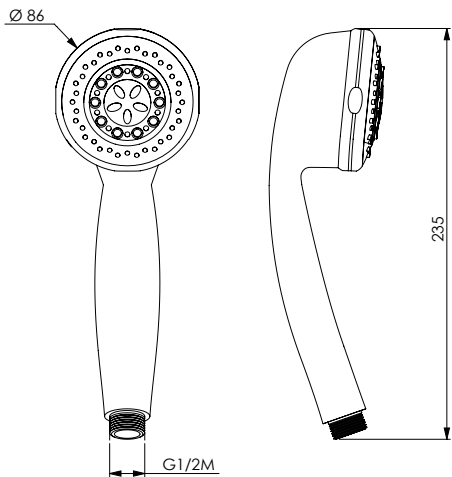

Doccia in ABS cromato 4 getti

ABS chromed handshower 4 jets

دش من ABS مطلي بالكروم 4 تدفقات

Душ из хромированного АБС-пластика на 4 струи

ASIA 4

13233 | 11435

Doccia anticalcare in ABS cromato 4 getti

ABS chromed handshower easy-clean 4 jets