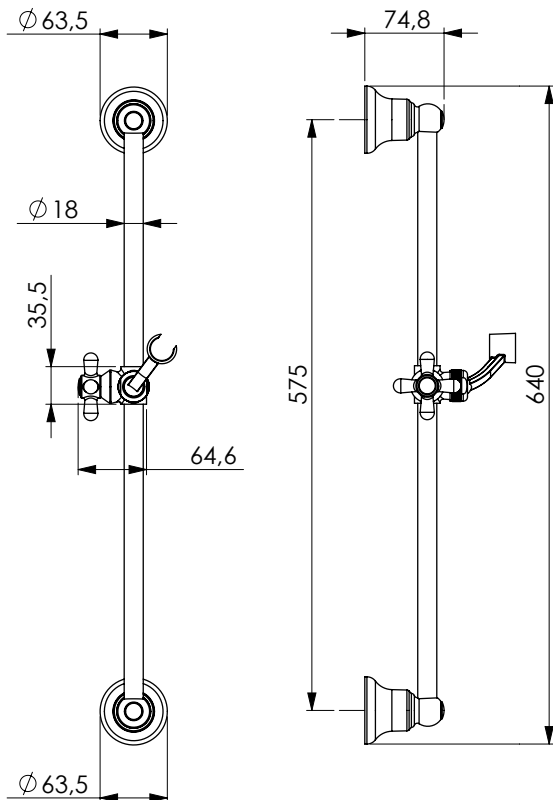

قضيب من الصلب مضاد للصدأ مطلي بالكروم قطره 28 ملليمتر والجانبين والمنزلقه من ABS مطلي بالكروم مسافة ما بين المحورين 615/645 ملليمتر التثبيت من خلال مسمارين لكل جنب.

Штанга из хромированной нержавеющей стали диам. 28 мм, боковины и держатель из хромированного ABS-пластика, межосевое расстояние 615/645 мм Крепление на 2 винтах для каждой боковины