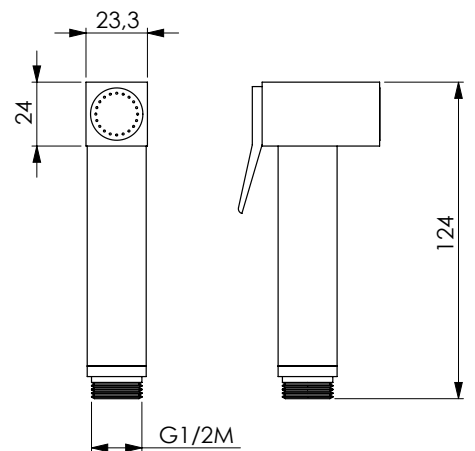

SHUT OFF QO

11884

Doccia in ottone cromato quadra
1 getto più continuo

Brass chrome handshower square 1 jet with continuous

دش من النحاس الاصفر مطلي بالكروم مربع تدفق واحد أكثر استمرارية

Душевая лейка из хромированной латуни квадратная на 1 монострую