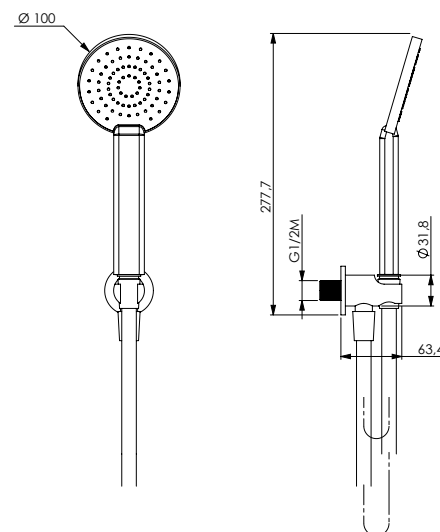

BLACK T

13755 | 17283

Kit vasca in ottone nero opaco con doccia Nadal 1 black, presa acqua Lindos nera con supporto, flessibile antitorsione Blacklux 150 cm

Black matt brass bathtub kit with Nadal 1 black handshower, Lindos black water supply with bracket and 150 cm Blacklux flexible hose antitwist

طقم حوض بانيو مصنوع من النحاس الأسود المطفأ اللمعة مع دش Nadal 1 black ووصلة مياه Lindos سوداء مع حامل وخرطوم مرن مقاوم للالتواء Blacklux بطول 150 سم

Набор для ванны из черной матовой латуни с черной душевой лейкой Nadal 1 black, подключение к водопроводу Lindos черного цвета с опорой, нескручивающийся душевой шланг Blacklux 150 см