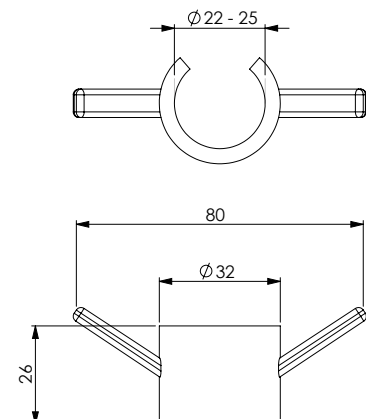

DIAVOLETTA

11911

Appendino in ABS cromato Ø 22/24/25 mm per asta saliscendi o colonna doccia

ABS chromed hanger Ø 22/24/25 mm for sliding rail or column rail

دعامة جدارية من ABS مطلية بالكروم قطر
22/24/25 ملم لقضيب ضبط ارتفاع الدش أو
عمود الدش

Подвес из хромированного АБС-пластика диам. 22/24/25 мм для душевой штанги или душевой колонны