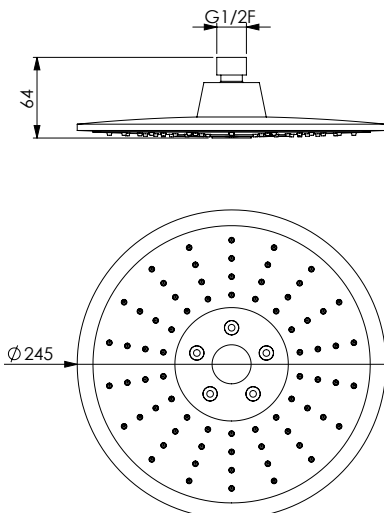

S-BUTTON

14143 | 11871

Soffione in ABS bianco/cromo tondo Ø 245x8 mm, 77 fori 3 getti con selettore a pulsante, anticalcare, non ispezionabile

Round ABS white/chromed headshower Ø 245x8 mm, 77 holes 3 jets with button selector, not inspectable, with easy-clean

رأس دش من ABS أبيض/مطلية بالكروم دائرية Ø 245x8 ملم، 77 خرم، 3 تنفقات مع محدد زري ومضادة للجير وغير قابلة للفحص

Круглая душевая лейка из АБС-пластика белого цвета/хромированная диам. 245x8 мм, 77 отверстий на 3 струи с кнопочным селектором, с покрытием для предотвращения отложения известкового налета, недоступна для обслуживания