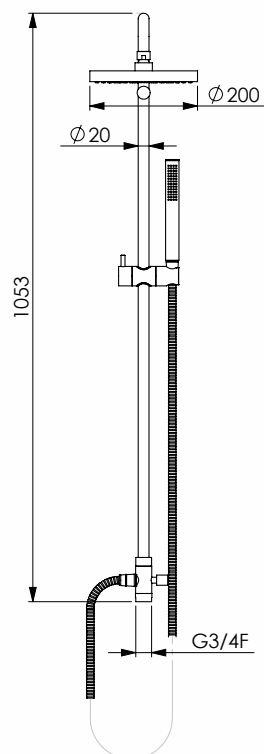

MAGIC

B 12746

MAGIC

C 12747

MAGIC

E 16293