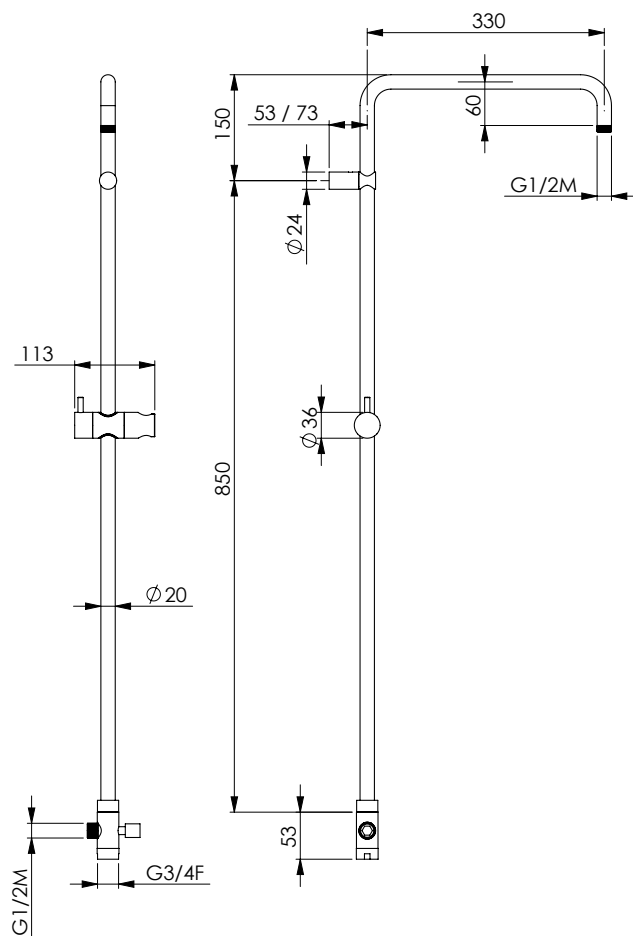

320
12535

Asta tonda in ottone cromato
Ø 20 mm, completa di deviatore

Chromed brass round rail Ø 20 mm,,
diverter included

قضيب دائري من النحاس الاصفر
قطر 20 ملليمتر شامل صمام تحويل

Круглая штанга из хромированной
латуни диам. 20 мм, в комплекте с
дивертором