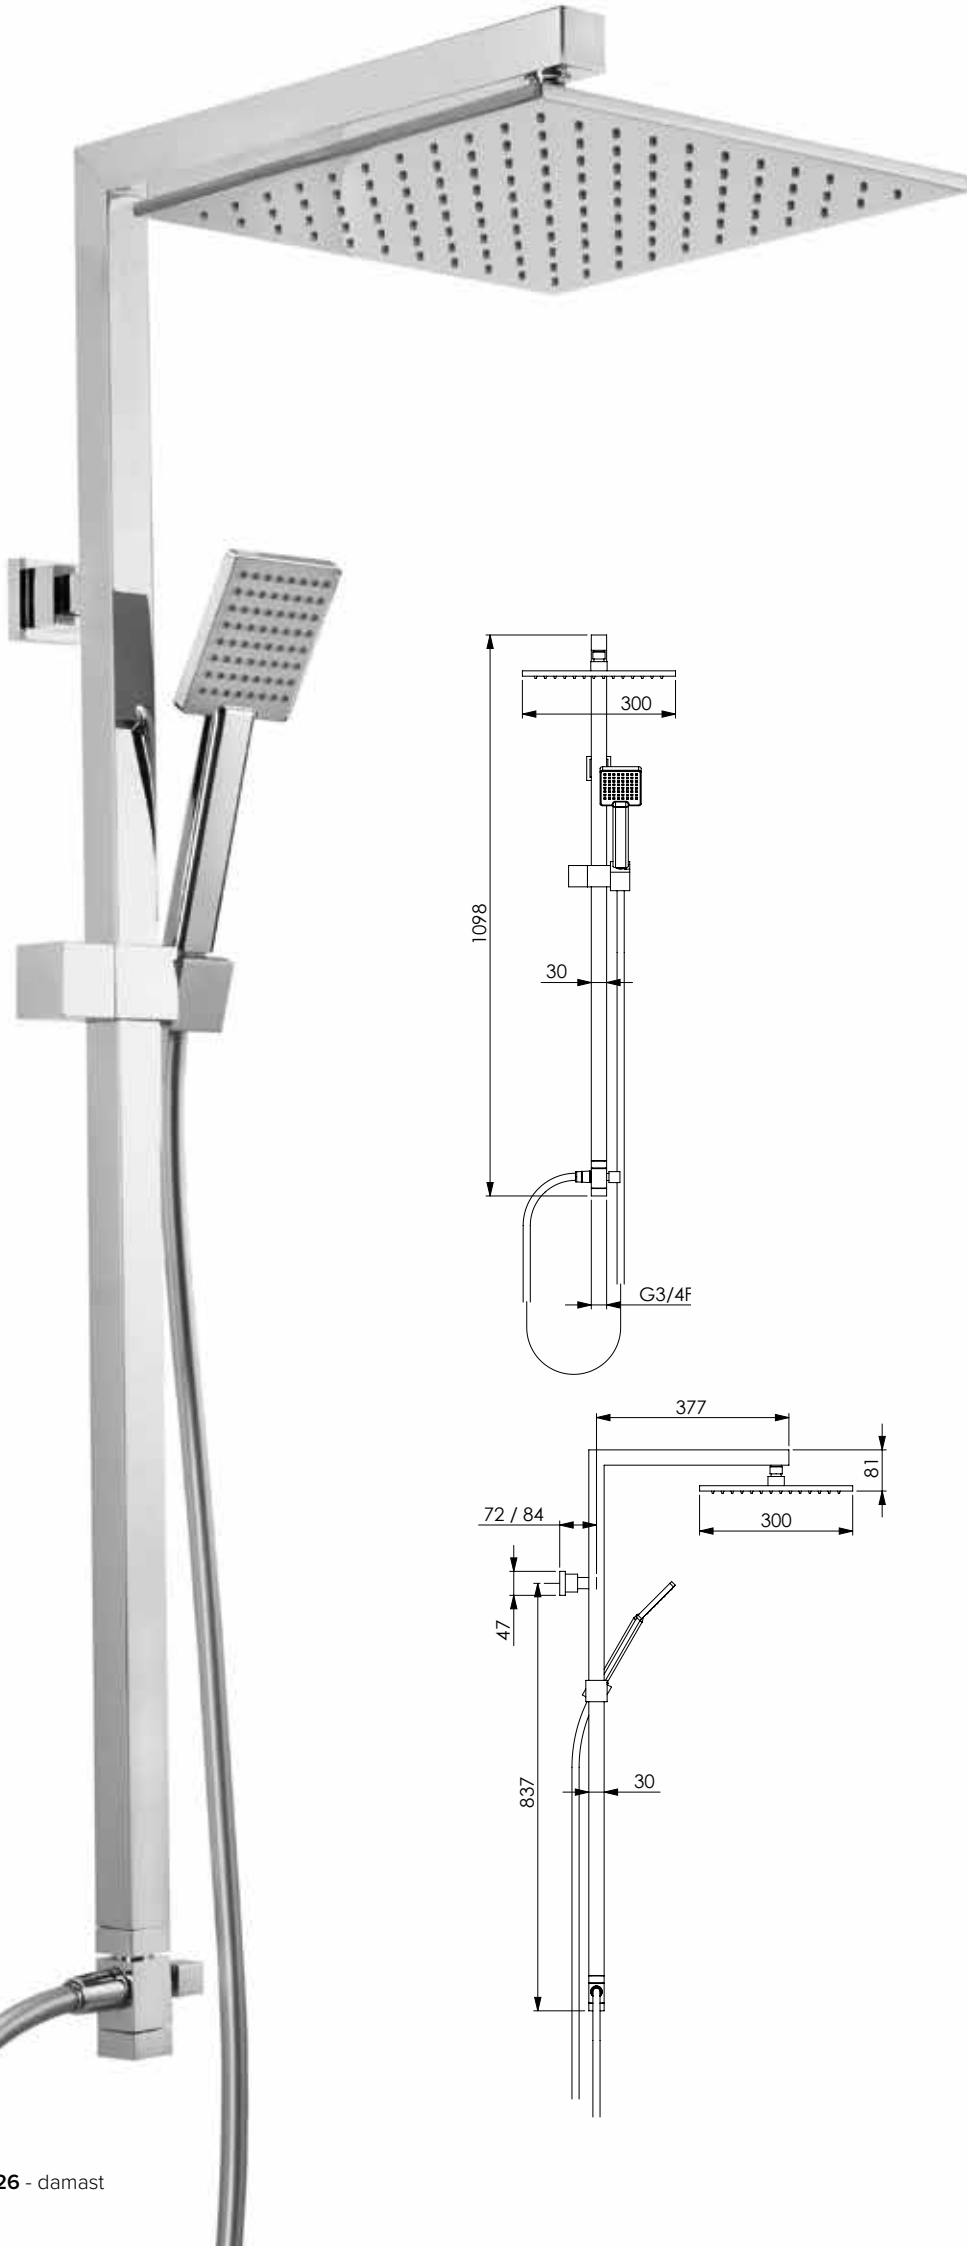

MINIMAL 2

A 12723

Set colonna quadra composto da asta 334 in ottone cromato sezione 30x30 mm, soffione Saturno 30Q in ottone cromato 300x300x10 mm, doccia NadalQ in ABS cromato anticalcare 1 getto e flessibile antitorsione 150 cm Satilux, completo di deviatore

Chromed brass column set with square rail 334 30x30 mm, chromed brass Saturno 30Q headshower 300x300x10 mm, chromed ABS NadalQ handshower 1 jet with easy-clean and flexible hose Satilux 150 cm antitwist, diverter included

مجموعة دش عمود مربعة مكونة من قضيب 334 من النحاس الاصفر مطلي بالكروم قطاع 30x30 ملليمتر، رأس الدش Saturno 30Q من النحاس الاصفر مطلي بالكروم 300x300x10 ملليمتر، دش NadalQ من ABS مطلي بالكروم مضاد للجير، تدفق واحد وخرطوم مرن 150 سنتم Satilux مضاد للالتفاف وشامل صمام تحويل

Комплект с настенным душем с квадратной душевой лейкой: штанга 334 из хромированной латуни сечением 30x30 мм, душевая лейка Saturno 30Q из хромированной латуни 300x300x10 мм, душ NadalQ из хромированного АБС-пластика с покрытием для предотвращения отложения известкового налета на 1 струю и нескручивающийся душевой шланг 150 см Satilux, в комплекте с дивертором

MINIMAL 2

B 12724

MINIMAL 2

C 12725

MINIMAL 2

E 16556