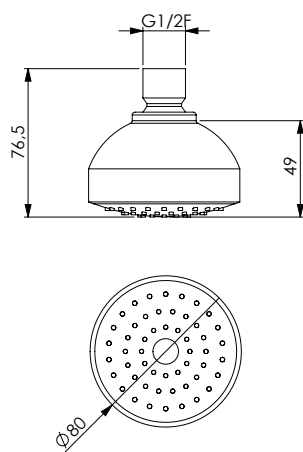

C1

14013 | 11764

Soffione in ABS cromato tondo
Ø 80 mm, 52 fori, anticalcare, non
ispezionabile

Round ABS chromed headshower Ø 80
mm, 52 holes, not inspectable, with
easy-clean

رأس دش من ABS مطلية بالكروم دائرية قطر 80
ملليمتر، 52 خرم، مضادة للجير، وغير قابلة للفحص

Круглая душевая лейка из хромированного
АБС-пластика диам. 80 мм, 52 отверстия, с
покрытием для предотвращения отложения
известкового налета, недоступна для
обслуживания