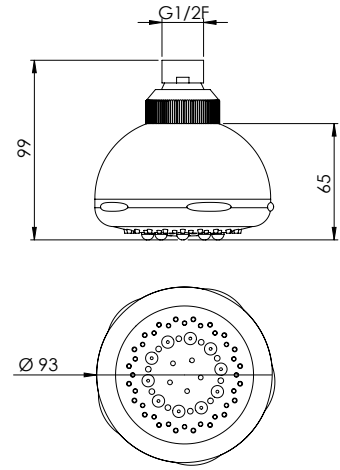

S-DOLLY

14017 | 11767

Soffione in ABS cromato tondo Ø 93 mm, 65 fori, anticalcare, non ispezionabile

Round ABS chromed headshower Ø 93 mm, 65 holes, not inspectable, with easy-clean

رأس دش من ABS مطلية بالكروم دائرية قطر 93 ملليمتر، 65 خرم، مضادة للجير، وغير قابلة للفحص

Круглая душевая лейка из хромированного АБС-пластика диам. 93 мм, 65 отверстий, с покрытием для предотвращения отложения известкового налета, недоступна для обслуживания