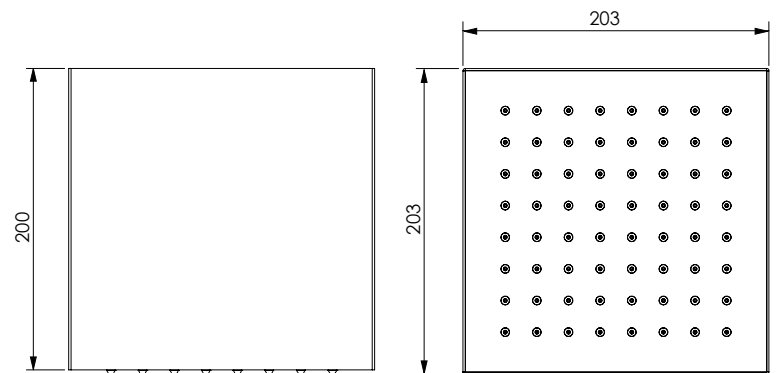

ODISSEO

13948 | 11724

Soffione a soffitto quadro 200x200x200 mm in inox super-mirror

Super-mirror steel chromed square ceiling shower head 200x200x200 mm

رأس دش مثبت في السقف مربع 200 ملم × 200 ملم × ارتفاع 200 ملم من الصلب المضاد للصدأ

Душевая лейка квадратная потолочная 200 x 200 мм x В 200 мм из нержавеющей стали