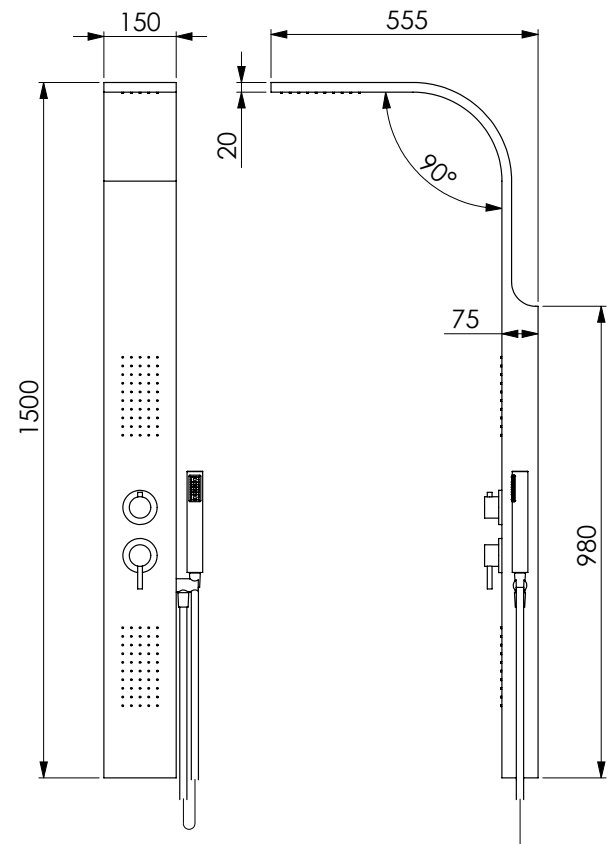

CRIO BCO

13072 | 11344

in inox verniciato
bianco opaco

matt white finishing inox

من الصلب المضاد للصدأ مطل
بالأبيض

из окрашенной стали бе-
лого цвета

CRIO NRO

13070 | 11343

in inox verniciato
nero opaco

matt black finishing inox

مصنوع من الفولاذ غير القابل
للصدأ inox أسود مطفاً لللمعة

из окрашенной нержаве-
ющей стали черного ма-
тового цвета