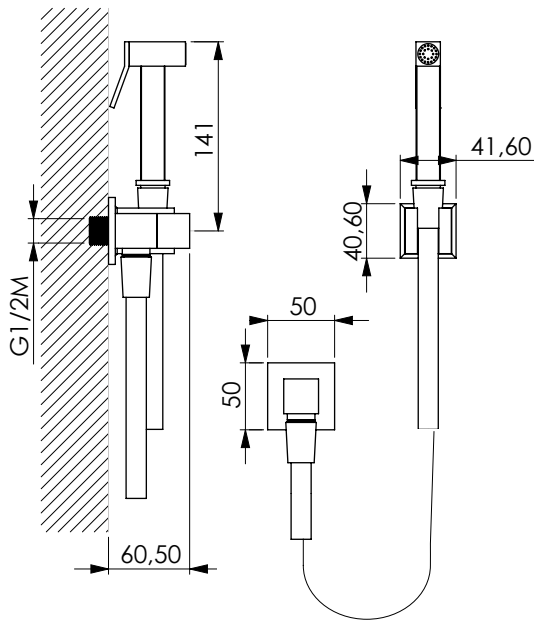

KIT SHUT-OFF OTTONE Q MINIMALE

17372 | 17371

Kit Shut-Off quadro in ottone cromato con flessibile antitorsione* 120 cm in PVC grigio metallizzato con rubinetto e supporto

Chromed brass square Shut-off kit with 120 cm grey metallized PVC flexible hose antitwist* tap and wall bracket

طقم شطاف بيديت بخاخ مربع الشكل مصنوع من النحاس المطلي بالكروم مع خرطوم مرن مقاوم للالتواء* 120 سم مصنوع من بولي كلوريد الفينيل PVC رمادي اللون ممعدن مع صنوبر وحامل

Набор душевой Shut-Off квадратный из хромированной латуни с нескручивающимся душевым шлангом* 120 см из серого ПВХ с металлическим блеском, с краном и опорой