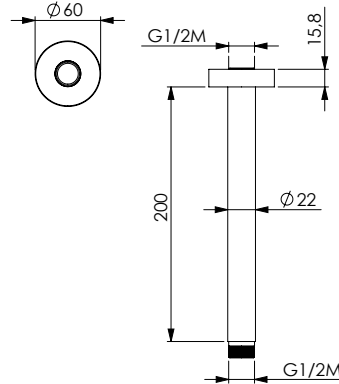

PLUTO 20

12594 | 11221

Braccio doccia tondo in ottone cromato L 200 mm Ø 22 mm - 1/2Mx1/2M a soffitto

Chromed brass round shower arm 200 mm Ø 22 mm - 1/2M x 1/2M ceiling

ذراع دش دائري من النحاس الاصفر مطلي بالكروم، الطول 200 ملليمتر والقطر 22 ملليمتر - 1/2Mx1/2M يثبت بالسقف

Душевой кронштейн круглый из хромированной латуни длина 200 мм, диам. 22 мм - 1/2Mx1/2M с потолочным креплением

GLD
16375 | 16374

BRZ
16376 | 16276

NKS
16377 | 15969

NRO
16378 | 12663

BCO
16379 | 15777