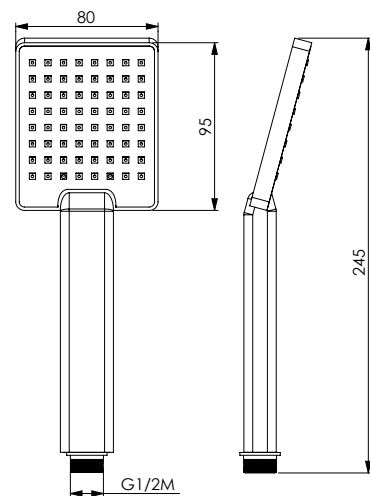

NADAL Q1

13132 | 11366

Doccia anticalcare in ABS cromato 1 getto con disco cromato, air system, water saving

ABS chromed handshower easy-clean 1 jet, with chromed disk, air system, water saving

دش مضاد للجير من ABS مطلي بالكروم، تدفق واحد والقرص مطلي بالكروم، و"air system" و"water saving"

Душ с покрытием для предотвращения отложения известкового налета из хромированного АБС-пластика на 1 струю с хромированным диском, система аэрации, система экономии воды