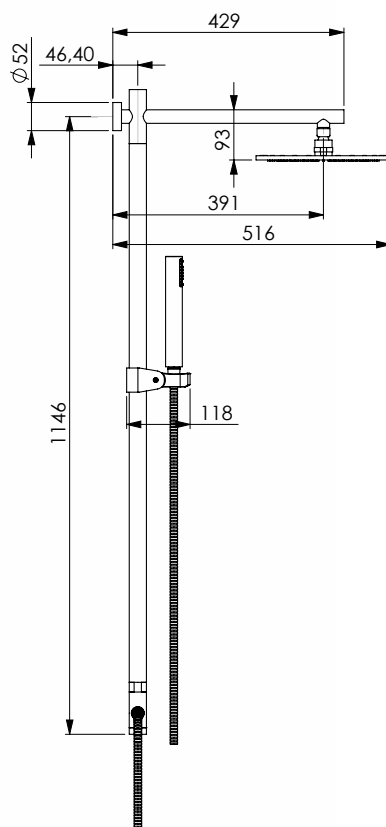

TRENTA CARATI TONDA

B 13042

TRENTA CARATI TONDA

C 13043

TRENTA CARATI TONDA

E 17081