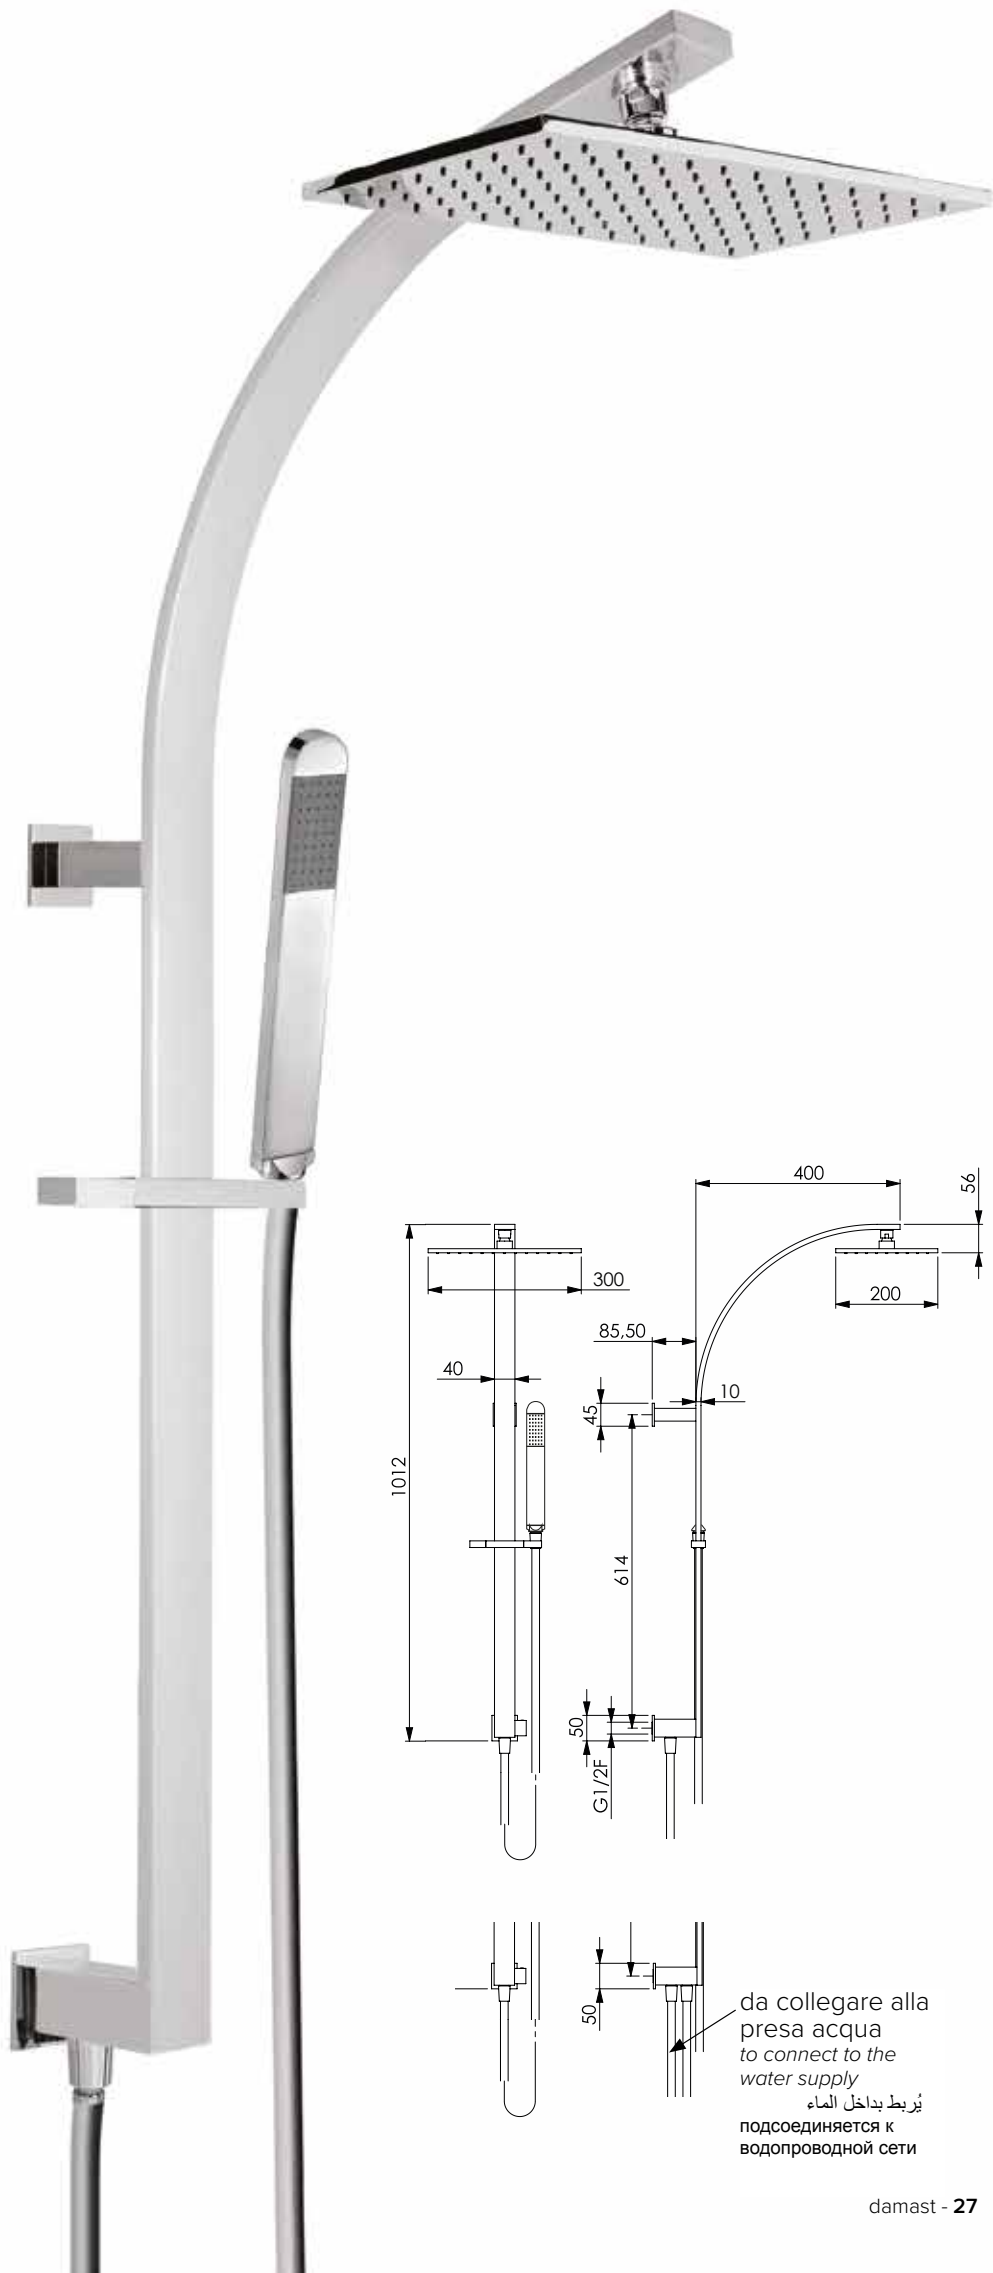

مع مدخل الماء مقاس 1/2
Подключение к водопроводу 1/2

50
da collegare alla presa acqua
to connect to the water supply
يُربط بداخل الماء
подсоединяется к водопроводной сети

MINIMAL LIGHT

A 12689

Set colonna quadra composto da asta 339 in ottone cromato sezione 18x18 mm, soffione Petalo 20Q in ABS cromato 200x200x10 mm, doccia Nadal Q in ABS cromato anticalcare 1 getto e flessibile antitorzione 150 cm Satilux, completo di deviatore