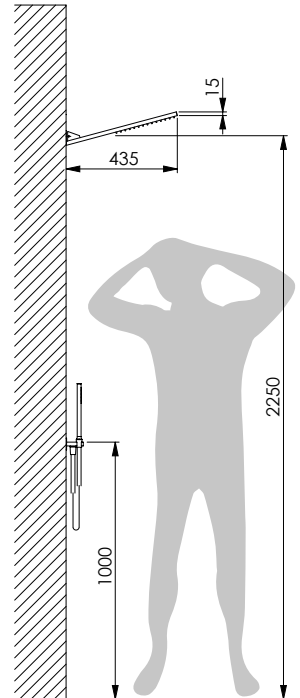

OLED

13666 | 17122

Kit doccia in ottone cromato con doccia Pixel, presa acqua Milo con supporto, flessibile antitorsione Satilux 150 cm, e soffione a parete Oled

Chromed brass shower kit with Pixel handshower, Milo water supply with bracket and wall Oled headshower

طقم دش من النحاس الاصفر مطلي بالكروم ودش Pixel، موديل مدخل الماء Milo مع حامل، خرطوم مرين مضاد للالتفاف Satilux طوله 150 سنتم ورأس دش جداري Oled

Душевой набор из хромированной латуни с душевой лейкой Pixel, подключение к водопроводу Milo с опорой, нескручивающийся душевой шланг Satilux 150 см, душевая лейка Oled с настенным креплением