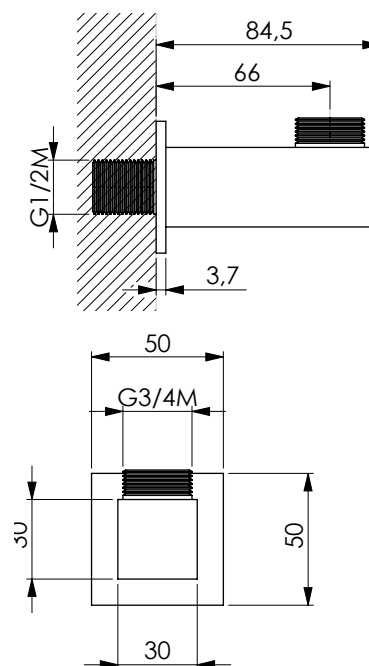

PRESA ACQUA INCASSO ANTICA

11986

Pres a acqua incasso tonda in ottone cromato 1/2M con attacco 3/4M per colonna doccia Antica

Chromed brass round wall water connection 1/2M with 3/4M fix for shower column Antica

مدخل ماء دائري يثبت داخل الحائط من النحاس الاصفر مطلي بالكروم 1/2M بوصلة 3/4M لعمود دش Antica

Круглое подключение к водопроводу для встройки из хромированной латуни 1/2M с креплением 3/4M для настенной штанги душа Antica

Anche disponibile in
Also available / متوفر أيضا /
Также имеется в наличии