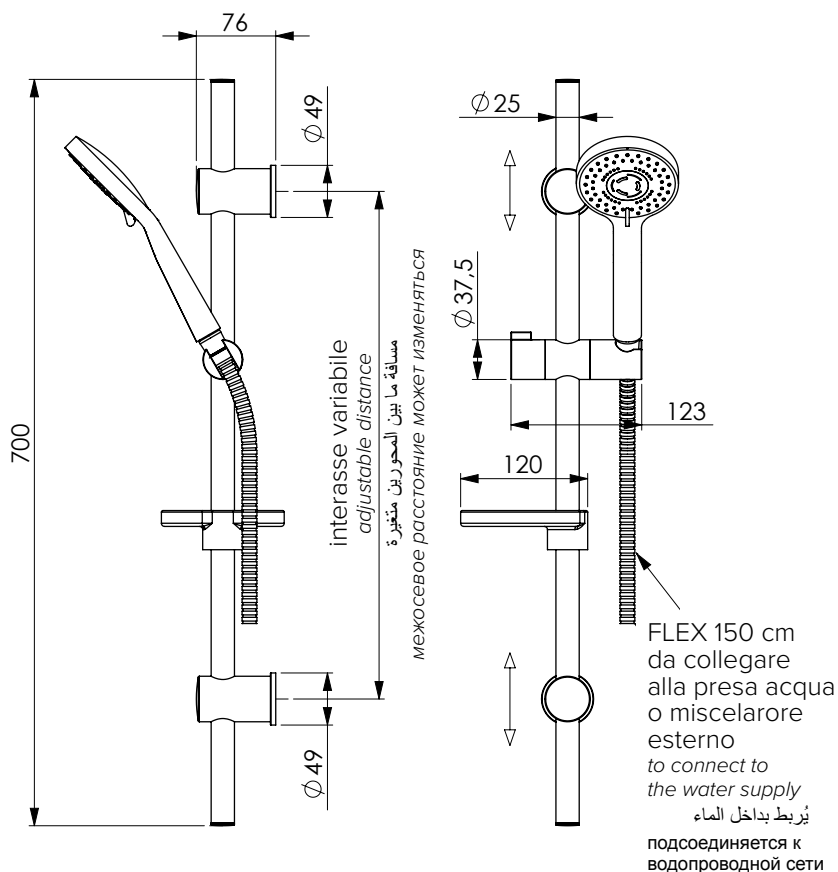

MATRIX

14471 | 15829

Set saliscendi doccia composto da asta 116 inox cromato Ø 25 mm con supporti laterali regolabili, laterali e scorrevole in ABS cromato, doccia Milla 3 in ABS cromato con anticalcare 3 getti, portasapone Zerotondo trasparente e flessibile 150 cm doppia aggiratura. Fissaggio a 1 vite per ogni laterale

Shower set with sliding rail 116 chromed inox Ø 25 mm with adjustable side brackets, side brackets and central slider chromed ABS, chromed ABS Milla 3 handshower 3 jets with easy-clean, transparent ABS soapdish Zerotondo and flexible hose 150 cm double lock. 1 fixing screw for each side bracket

إن مجموعة ضبط ارتفاع الدش مكونة من قضيب صلب 116 مضاد للصدأ مطلي كروم قطره 25 ملليمتر والدعامة الجانبية يمكن ضبطها والجوانب والمنزلة من ABS مطلي بالكروم ودش 3 Milla من ABS مطلي بالكروم ومضاد للجير، بالإضافة إلى 3 تدفقات وحامل الصابون موديل Zerotondo شفاف وخرطوم مرن 150 سنتيمتر مع عقص مزدوج. التثبيت من خلال مسمار لكل جنب.

Душевая система: штанга 116 из хромированной нержавеющей стали диам. 25 мм с боковыми регулируемыми опорами, боковины и держатель из хромированного АБС-пластика с покрытием для предотвращения отложения известкового налета на 3 струи, прозрачная мыльница Zerotondo и двухзагибный душевой шланг 150 см. Крепление с 1 винтом для каждой боковины