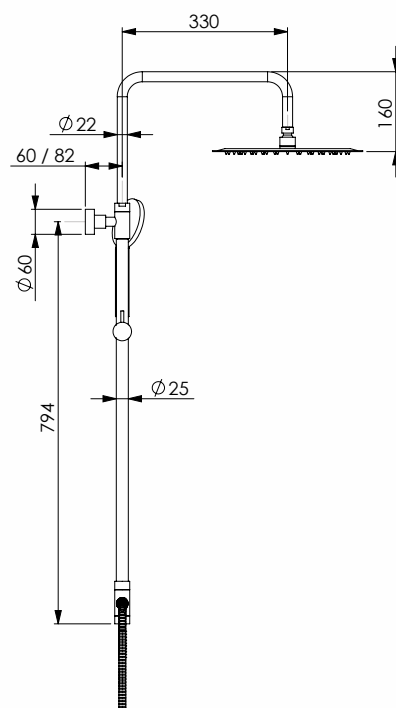

SPRING 2.0

B 17181

SPRING 2.0

C 17182

SPRING 2.0

E 17183