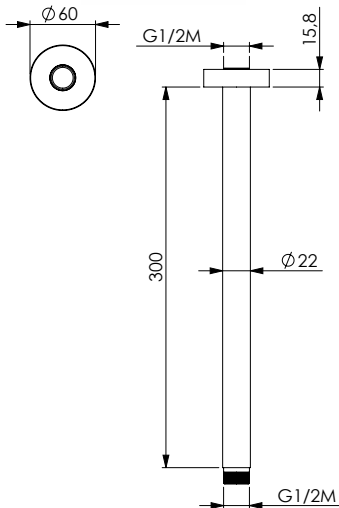

PLUTO 30

12601 | 11234

Braccio doccia tondo in ottone cromato L 300 mm Ø 22 mm 1/2Mx1/2M a soffitto

Chromed brass round shower arm 300 mm Ø 22 mm - 1/2M x 1/2M ceiling

ذراع دش دائري من النحاس الاصفر مطلي بالكروم، الطول 300 ملليمتر والقطر 22 ملليمتر - 1/2Mx1/2M يثبت بالسقف

Душевой кронштейн круглый из хромированной латуни длина 300 мм, диам. 22 мм - 1/2Mx1/2M с потолочным креплением

GLD
16369 | 16367

BRZ
16370 | 16368

NKS
16371 | 12672

NRO
16372 | 15280

BCO
16373 | 15996