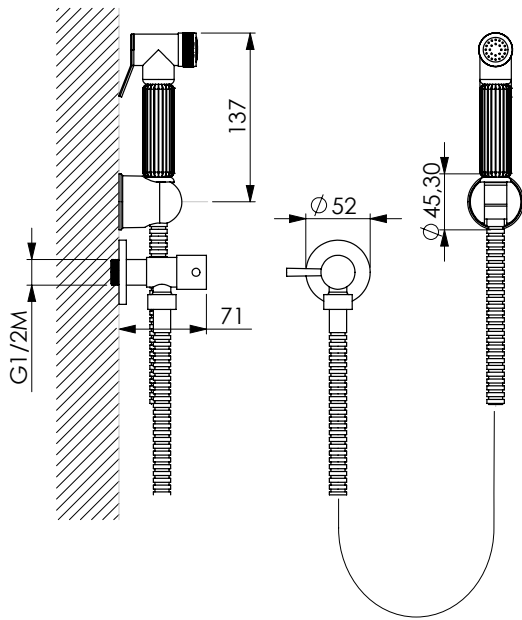

KIT SHUT-OFF OTTONE T

14184 | 17335

Kit Shut-Off tondo in ottone cromato con flessibile antitorsione* 120 cm in acciaio cromato con rubinetto e supporto

Chromed brass round Shut-off kit with 120 cm chromed inox flexible hose antitwist* tap and wall bracket

طقم شطاف ببديت بخاخ من النحاس الاصفر المطلي بالكروم وخرطوم مرن 120 سنتم من الصلب المطلي بالكروم مضاد للالتفاف* والحامل

Набор переключателей круглый из хромированной латуни с нескручивающимся душевым шлангом* 120 см из хромированной стали с краном и опорой

KIT SHUT-OFF OTTONE T LISCIA

17337 | 17336

Kit Shut-Off tondo in ottone cromato con flessibile antitorsione* 120 cm in acciaio cromato con rubinetto e supporto

Chromed brass round Shut-off kit with 120 cm chromed inox flexible hose antitwist* tap and wall bracket

طقم شطاف ببديت بخاخ من النحاس الاصفر المطلي بالكروم وخرطوم مرن 120 سنتم من الصلب المطلي بالكروم مضاد للالتفاف* والحامل

Набор переключателей круглый из хромированной латуни с нескручивающимся душевым шлангом* 120 см из хромированной стали с краном и опорой

KIT SHUT-OFF OTTONE T MINIMALE

17338 | 17339

Kit Shut-Off tondo in ottone cromato con flessibile antitorsione* 120 cm in PVC grigio metallizzato con rubinetto e supporto

Chromed brass round Shut-off kit with 120 cm grey metallized PVC flexible hose antitwist* tap and wall bracket

طقم شطاف دائري الشكل مصنوع من النحاس المطلي بالكروم مع خرطوم مرن مقاوم للالتواء* 120 سم مصنوع من بولي كلوريد الفينيل PVC رمادي اللون مع صنبور وحامل

Набор душевой Shut-Off круглый из хромированной латуни с нескручивающимся душевым шлангом* 120 см из серого ПВХ с металлическим блеском, с краном и опорой