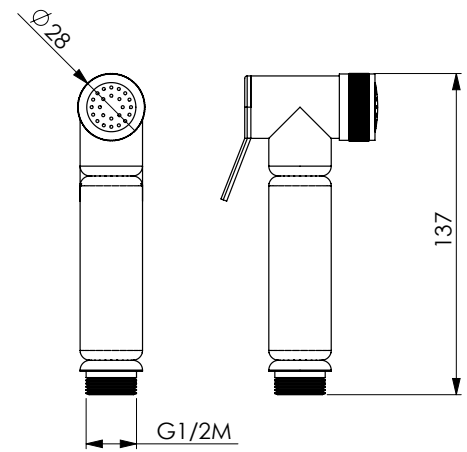

SHUT OFF TOL

11889

Doccia in ottone cromato tonda
con manico liscio 1 getto più continuo

Brass chrome round handshower smooth handle 1 jet with continuous

دش مصنوع من النحاس المطلي بالكروم دائري الشكل مع مقبض ناعم مع 1 نظام رش أكثر استمرارية

Душевая лейка круглая из хромированной латуни с гладкой ручкой, 1 функция моноструи