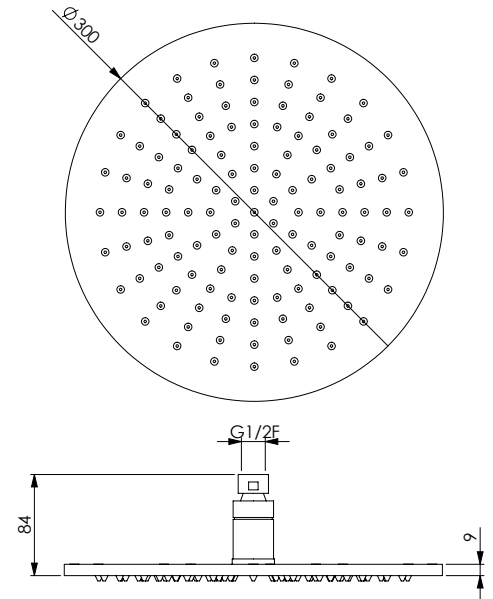

رأس دش من النحاس الاصفر مطلية بالكروم دائرية Ø 300x18 ملم، مع منظومة علاج بالألوان دورية، مضادة للجير وقابلة للفحص

Круглая душевая лейка из хромированной латуни диам. 300x8 мм, 216 отверстий, циклическая хромотерапия, с покрытием для предотвращения отложения известкового налета, доступна для обслуживания