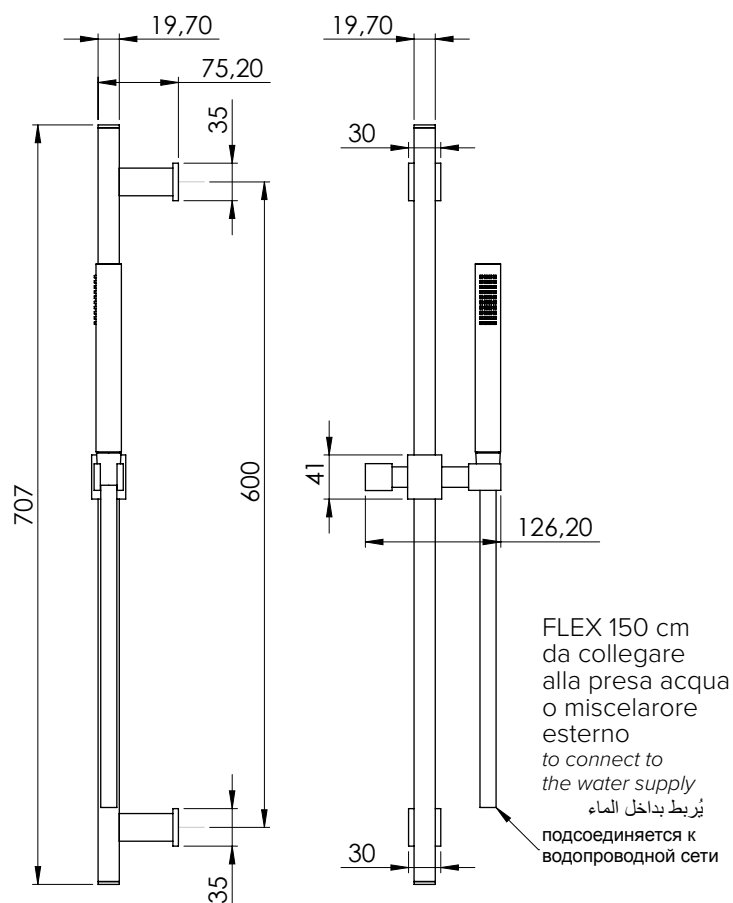

SQUARE L 2.0

17078 | 17079

Set saliscendi doccia composto da asta 205 inox cromato 20x20 mm, laterali e scorrevole in ottone cromato, doccia Leo in ABS cromato con anticalcare 1 getto e flessibile 150 cm Satilux. Fissaggio a 1 vite per ogni laterale

Shower set with sliding rail 205 chromed inox 20x20 mm, chromed ABS Leo handshower 1 jet with easy-clean, flexible hose 150 cm Satilux. 1 fixing screw for each side bracket

إن مجموعة ضبط ارتفاع الدش مكونة من قضيب صلب 205 مضاد للصدأ مطلي كروم 20x20 ملليمتر والجوانب والمنزلة من النحاس الأصفر مطلي بالكروم ودش Leo من ABS مطلي بالكروم ومضاد للجير تدفق واحد مع منظومة الهواء وخرطوم مرن 150 سنتمتر Satilux. التثبيت من خلال مسمار لكل جنب

Душевая система: штанга 205 из хромированной нержавеющей стали 20x20 мм, боковины и держатель из хромированной латуни, душ Leo из хромированного АБС-пластика с покрытием для предотвращения отложения известкового налета на 1 струю с системой аэрации и душевой шланг Satilux 150 см. Крепление с 1 винтом для каждой боковины

GLD
17269 | 17264

BRZ
17270 | 17265

NKS
17271 | 17266

NRO
17272 | 17267

BCO
17273 | 17268