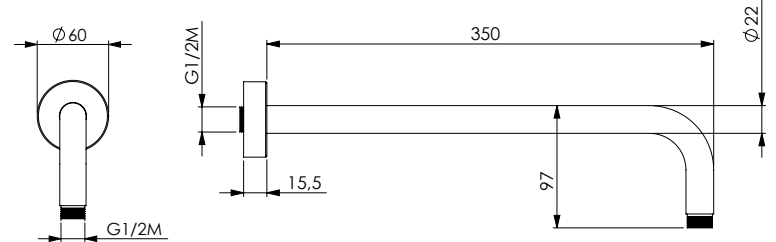

PEGASO 35

12610 | 11239

Braccio doccia tondo in ottone cromato L 350 mm Ø 22 mm - 1/2Mx1/2M

Chromed brass round shower arm 350 mm Ø 22 mm - 1/2M x 1/2M

ذراع دش دائري من النحاس الاصفر مطلي بالكروم، الطول 350 ملليمتر والقطر 22 ملليمتر - 1/2Mx1/2M
Душевой кронштейн круглый из хромированной латуни длина 350 мм, диам. 22 мм - 1/2Mx1/2M