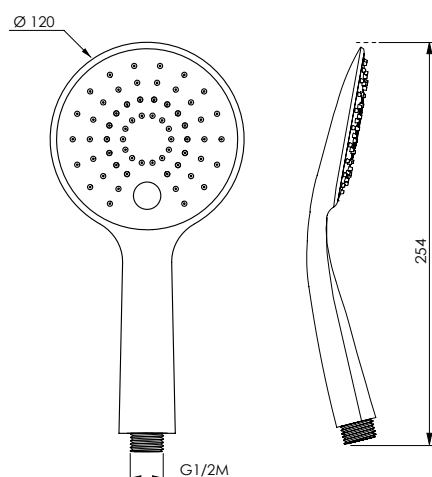

COMETA 3G

13195 | 11410

Doccia anticalcare in ABS cromato con disco grigio, 3 getti con air-system

ABS chromed handshower easy-clean 3 jets, gray disk with air-system

دش بنظام مزيل للترسبات الجيرية مصنوع من الاكريلونتريل بوتادين ستايرين "ABS" مطلي بالكروم مع قرص رمادي اللون مع 3 نظام رش ونظام هواء "air-system"

Душ с покрытием для предотвращения отложения известкового налета из хромированного АБС-пластика с диском серого цвета, 3 функции струи с системой аэрации