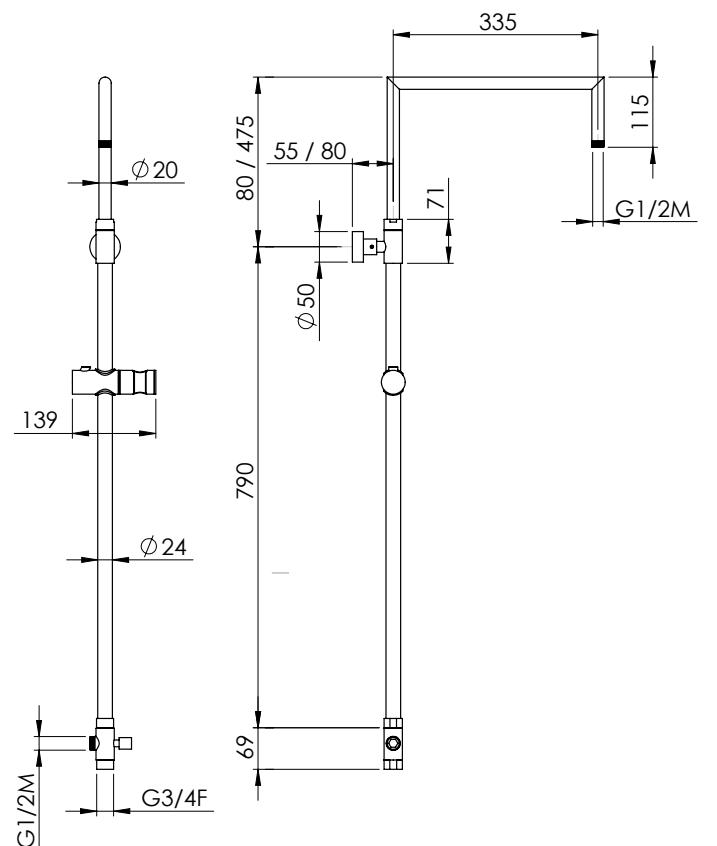

342.5

11117

Asta tonda squadrata telescopica e girevole in ottone cromato Ø 24 mm con scorrevole in ABS completa di deviatore

Chromed brass telescopic and rotating round squared rail Ø 24 mm, with ABS central slider, diverter included

قضيب دائري تلسكوبي قابل للدوران من النحاس الاصفر مطلي بالكروم قطر 24 ملليمتر شامل صمام تحويل

Круглая телескопическая поворотная штанга из хромированной латуни диам. 24 мм, в комплекте с дивертором