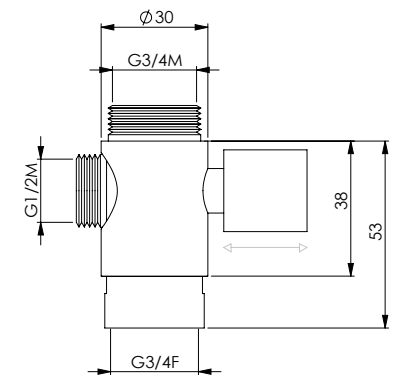

DV 337/338.5 STANDARD

10468

Deviatore tondo in ottone cromato a pulsante adatto a colonne mod. 337/338.5

Brass round push in/out diverter for column model 337/338.5

صمام تحويل دائري من النحاس الاصفر مطلي بالكروم مزود بزر ملائم للعمود الدش مودي 338.5/337

хромированной латуни с кнопкой для штанг мод. 337/33.5