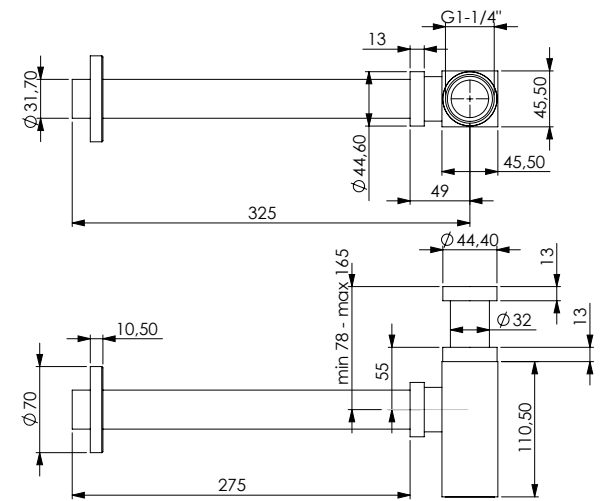

SIFONE 400

12356 | 17402

Sifone quadro d'arredo 1"1/4 tubo 300 mm

Square furniture accessory siphon 1"1/4 with 300 mm pipe

سيفون مربع أثاث 1/4 أنبوب 300 ملليمتر

Сифон квадратный дополнительный 1"1/4, трубка 300 мм