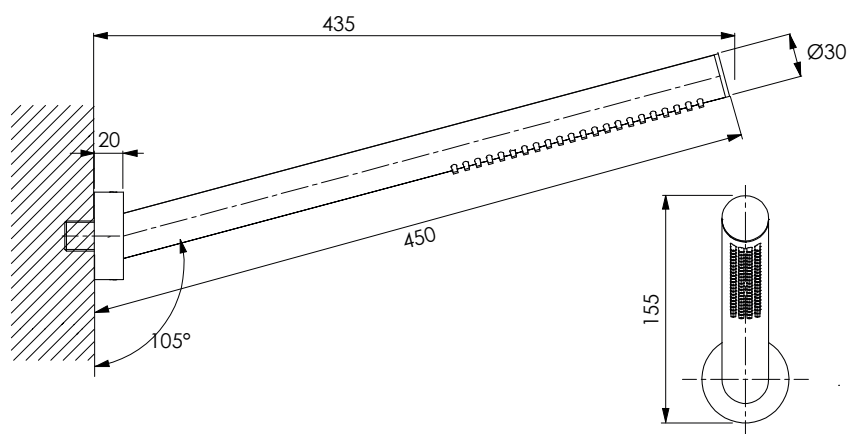

SLASH

13923 | 11710

Soffione a muro tondo 1 getto in ottone cromato Ø30x445 mm, 88 fori, anticalcare

Inox chromed wall headshower Ø30x445 mm, 88 holes, with easy-clean

رأس دش يثبت على الحائط مستدير ذو تدفق واحد من النحاس الأصفر مطلي بالكروم قطره 30x445 ملم، 88 فتحة، ومضاد للجير

Настенная душевая лейка круглая на 1 струю из хромированной латуни диам. 30x445 мм, 88 отверстий, с покрытием для предотвращения отложения известкового налета