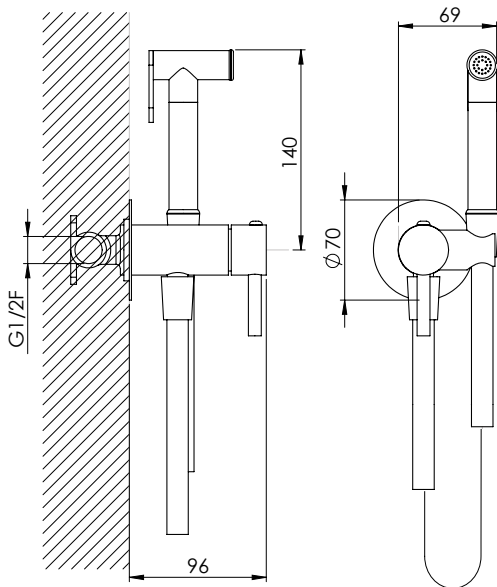

KIT SHUT OFF OTTONE T MS MINIMALE NERO OPACO

15867 | 15790

Kit Shut-Off tondo in ottone nero opaco con flessibile antitorsione* 120 cm PVC nero opaco con miscelatore e supporto incorporato

Black matt brass round Shut-off kit with 120 cm black matt PVC flexible hose antitwist* mixer with bracket

طقم شطاف دائري الشكل مصنوع من النحاس المطلي بالكروم مع خرطوم مرن مقاوم للتواء* 120 سم مصنوع من بولي كلوريد الفينيل PVC أسود مُطفاً لللمعة مع خلاط وحامل مدمج

Набор душевой Shut-Off круглый из черной матовой латуни с нескручивающимся душевым шлангом* 120 см из черного матового ПВХ с металлическим блеском, смеситель и интегрированная опора