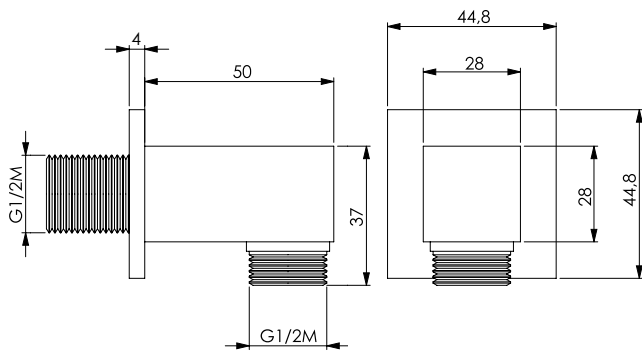

SIMI

13803 | 11990

Presa acqua in ottone cromato 1/2M x 1/2M

Chromed brass water connection 1/2M x 1/2M

مدخل ماء من النحاس الاصفر المطلي بالكروم 1/2Mx1/2M

Подключение к водопроводу из хромированной латуни 1/2M x 1/2M

GLD
15476 | 16149

BRZ
15477 | 16150

NKS
15478 | 17394

NRO
15479 | 15414

BCO
15480 | 15413

MILO

13804 | 11991

Presa acqua in ottone cromato 1/2M x 1/2M

Chromed brass water connection 1/2M x 1/2M

مدخل ماء من النحاس الاصفر المطلي بالكروم 1/2Mx1/2M

Подключение к водопроводу из хромированной латуни 1/2M x 1/2M