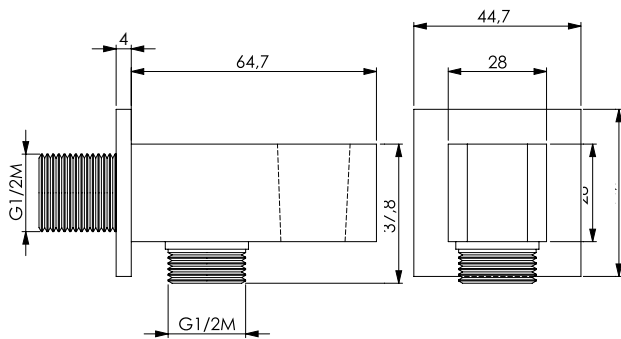

SIMI CON SUPPORTO

11996 | 11989

Presacqua in ottone cromato con supporto 1/2M x 1/2M

Chromed brass water connection 1/2M x 1/2M with bracket

مدخل ماء من النحاس الاصفر المطلي بالكروم بدعم 1/2Mx1/2M

Подключение к водопроводу из хромированной латуни с опорой 1/2M x 1/2M