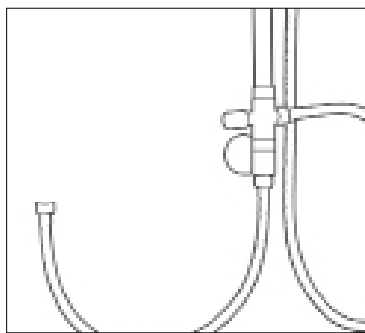

* Flessibile di raccordo incluso

In base al modello della colonna:

S/A 40 cm - Satilux 60 cm

* Flexible hose for connection included

Due the column type:

single lock 40 cm - Satilux 60 cm

C1

Colonna doccia completa di deviatore e supporto con attacco per flessibile*. Soluzione con miscelatore incasso e presa acqua inclusa.