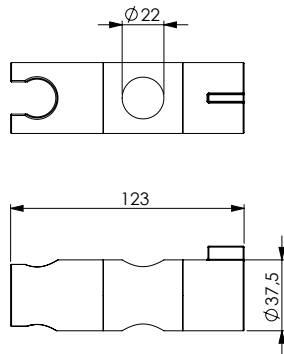

SC 122

12127

Scorrevole in ABS cromato Ø 22 mm

ABS chromed slider Ø 22 mm

منزلق من ABS مطلي بالكروم قطره 22 ملليمتر

Держатель для душа из хромированного АБС-пластика диам. 22 мм