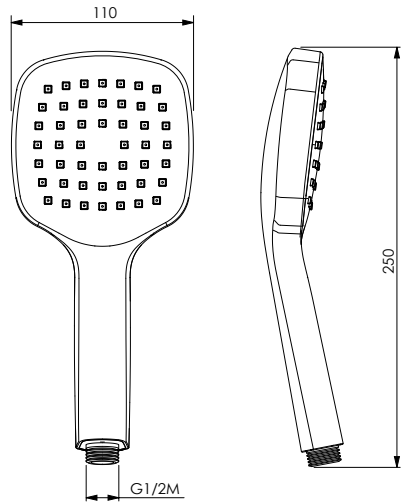

PIUMA

15437 | 15347

Doccia anticalcare in ABS cromato 1 getto con disco bianco e sistema anticalcare

ABS chromed handshower easy-clean 1 jet with white disk and easy clean system

دش بنظام مزيل للترسبات الجيرية مصنوع من الأكريلونتريل بوتادين ستايرين "ABS" المطلي بالكروم مع 1 نظام رش مع قرص أبيض ونظام مزيل للترسبات الجيرية

Душ с покрытием для предотвращения отложения известкового налета из хромированного АБС-пластика, 1 функция струи, с белым диском и системой предотвращения отложения известкового налета