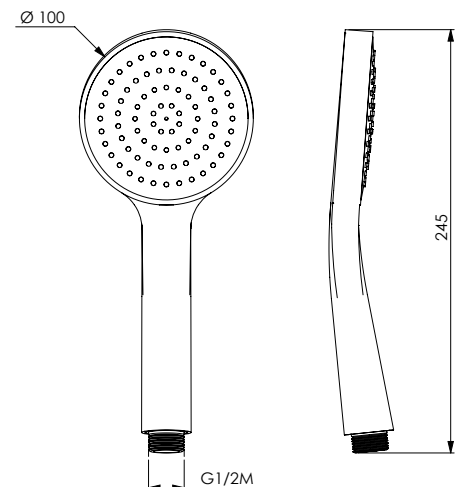

COMETA C

13120 | 11361

Doccia anticalcare in ABS cromato 1 getto con air-system e disco cromato

ABS chromed handshower easy-clean 1 jet air-system and chrome disc

دش مضاد للجير من ABS مطلي بالكروم، تدفق واحد مع "air syste" والقرص مطلي بالكروم

Душ с покрытием для предотвращения отложения известкового налета из хромированного АБС-пластика на 1 струю с системой аэрации и хромированным диском