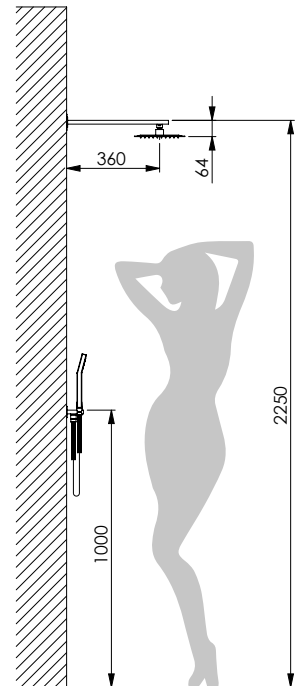

STEEL RETTANGOLO

13644 | 17221

Kit doccia in inox cromato con doccia Pixel, presa acqua Milo con supporto, flessibile D/A 150 cm, braccio doccia Andromeda e soffione Relax 3020

Chromed inox shower kit with Pixel handshower, Milo water supply with bracket and 150 cm double lock flexible hose, shower arm Andromeda and Relax 3020 headshower

طقم دش من الصلب مطلي بالكروم ودش Pixel، موديل مدخل الماء Milo مع حامل، خرطوم مرن D/A طوله 150 سنتم، ذراع دش Andromeda ورأس دش Relax 3020

Душевой набор из хромированной стали с душевой лейкой Pixel, подключение к водопроводу Milo с опорой, двухзагибный душевой шланг 150 см, душевой кронштейн Andromeda и душевая лейка Relax 3020