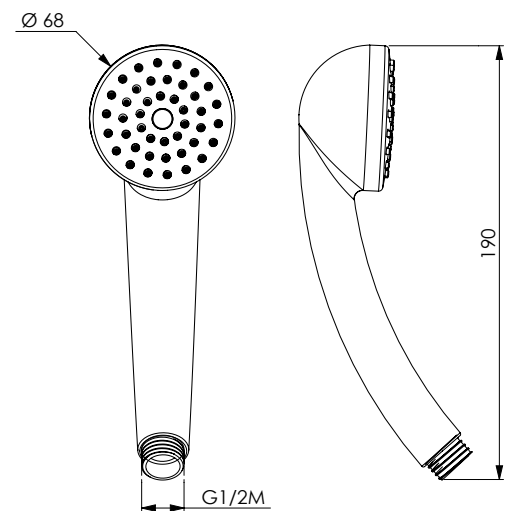

Душ из латуни с бронзовой отделкой на 1 струю

KIA 1

13111 | 11362

Doccia anticalcare in ABS cromato 1 getto

ABS chromed handshower easy-clean 1 jet

دش مضاد للجير من ABS مطلي بالكروم وتدفق واحد

Душ с покрытием для предотвращения отложения известкового налета из хромированного АБС-пластика на 1 струю