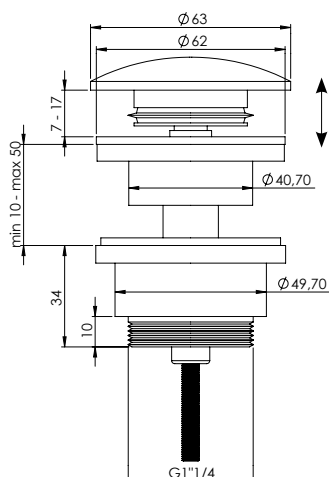

SCARICO CC TONDO P STP/CTP

12384

Scarico click-clack tondo in ABS cromata 1"1/4 con e senza troppo pieno

Chromed ABS round pop-up waste 1"1/4 with and without overflow for basin

بالوعة click-clack دائرية من النحاس الأصفر
"1 1/4 بلا ملى

Круглый слив из латуни с функцией click-clack 1"1/4 без водослива

SCARICO CC TONDO UNIVERSALE

15300

Scarico click-clack tondo universale in ottone 1"1/4

Multipurpose brass round pop-up waste 1"1/4

استنزاف دائري عالمي بنقرة واحدة في 1 بوصة 1/4
من النحاس الأصفر

Универсальный круглый слив с защелкой из латуни размером 1 дюйм 1/4

NRO
16661