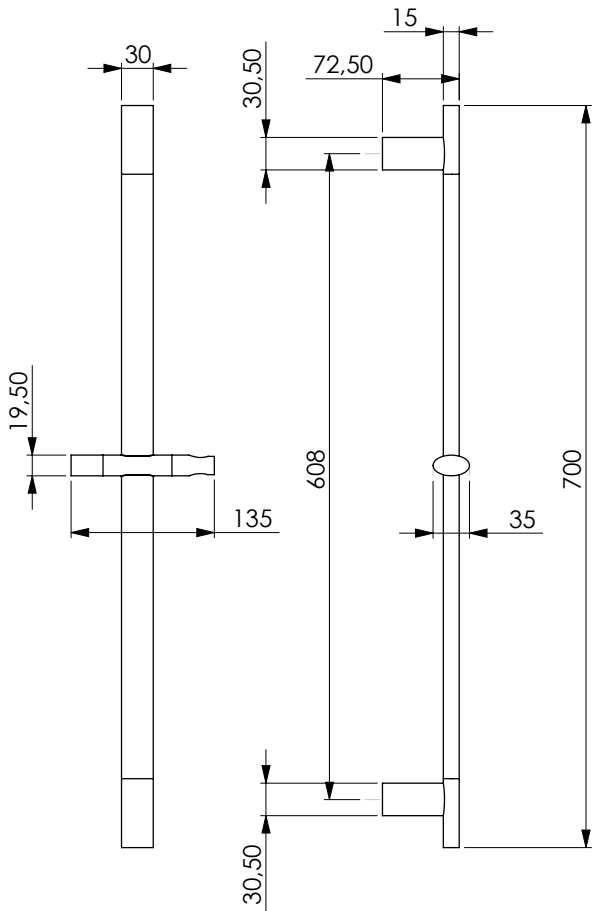

212.5

11137

Asta inox cromato ovale 30x15 mm, laterali e scorrevole in ottone cromato, interasse 608 mm. Fissaggio a 1 vite per ogni laterale

Chromed inox rail oval 30x15 mm, side brackets and central slider chromed brass, distance 608 mm. 1 fixing screw for each side bracket

قضيب دُش غير قابل للصدأ مطلي بالكروم بيضاوي الشكل 30x15 ملم مع جوانب وحلقة انزلاق لضبط الارتفاع مصنوعة من النحاس المطلي بالكروم ومسافة بينية محورية 608 ملم. نظام تثبيت بعدد 1 برغي لكل جانب

Овальная штанга из хромированной нержавеющей стали 30x15 мм, боковины и держатель из хромированной латуни межосевое расстояние 608 мм Крепление на 1 винте для каждой боковины

214

11174

Asta ottone cromato telescopica e girevole ottone cromato Ø 25 mm, laterali e scorrevole in ottone cromato, interasse 580 mm, altezza da 990 mm a 1090 mm. Fissaggio a 1 vite per ogni laterale

Chromed brass telescopic and rotating rail Ø 25 mm, side brackets and central slider chromed brass, distance 580 mm height from 990 mm to 1090 mm. 1 fixing screw for each side bracket

قضيب دُش من النحاس المطلي بالكروم مفصلي وحلقة لف مصنوعة من النحاس المطلي بالكروم قطر 25 ملم مع جوانب وحلقة انزلاق لضبط الارتفاع مصنوعة من النحاس المطلي بالكروم مع مسافة بينية محورية 580 ملم وارتفاع من 990 ملم حتى 1090 ملم. نظام تثبيت بعدد 1 برغي لكل جانب

Телескопическая поворотная штанга из хромированной латуни диам. 25 мм, боковины и держатель из хромированной латуни, межосевое расстояние 580 мм, высота 990-1090 мм. Крепление на 1 винте для каждой боковины