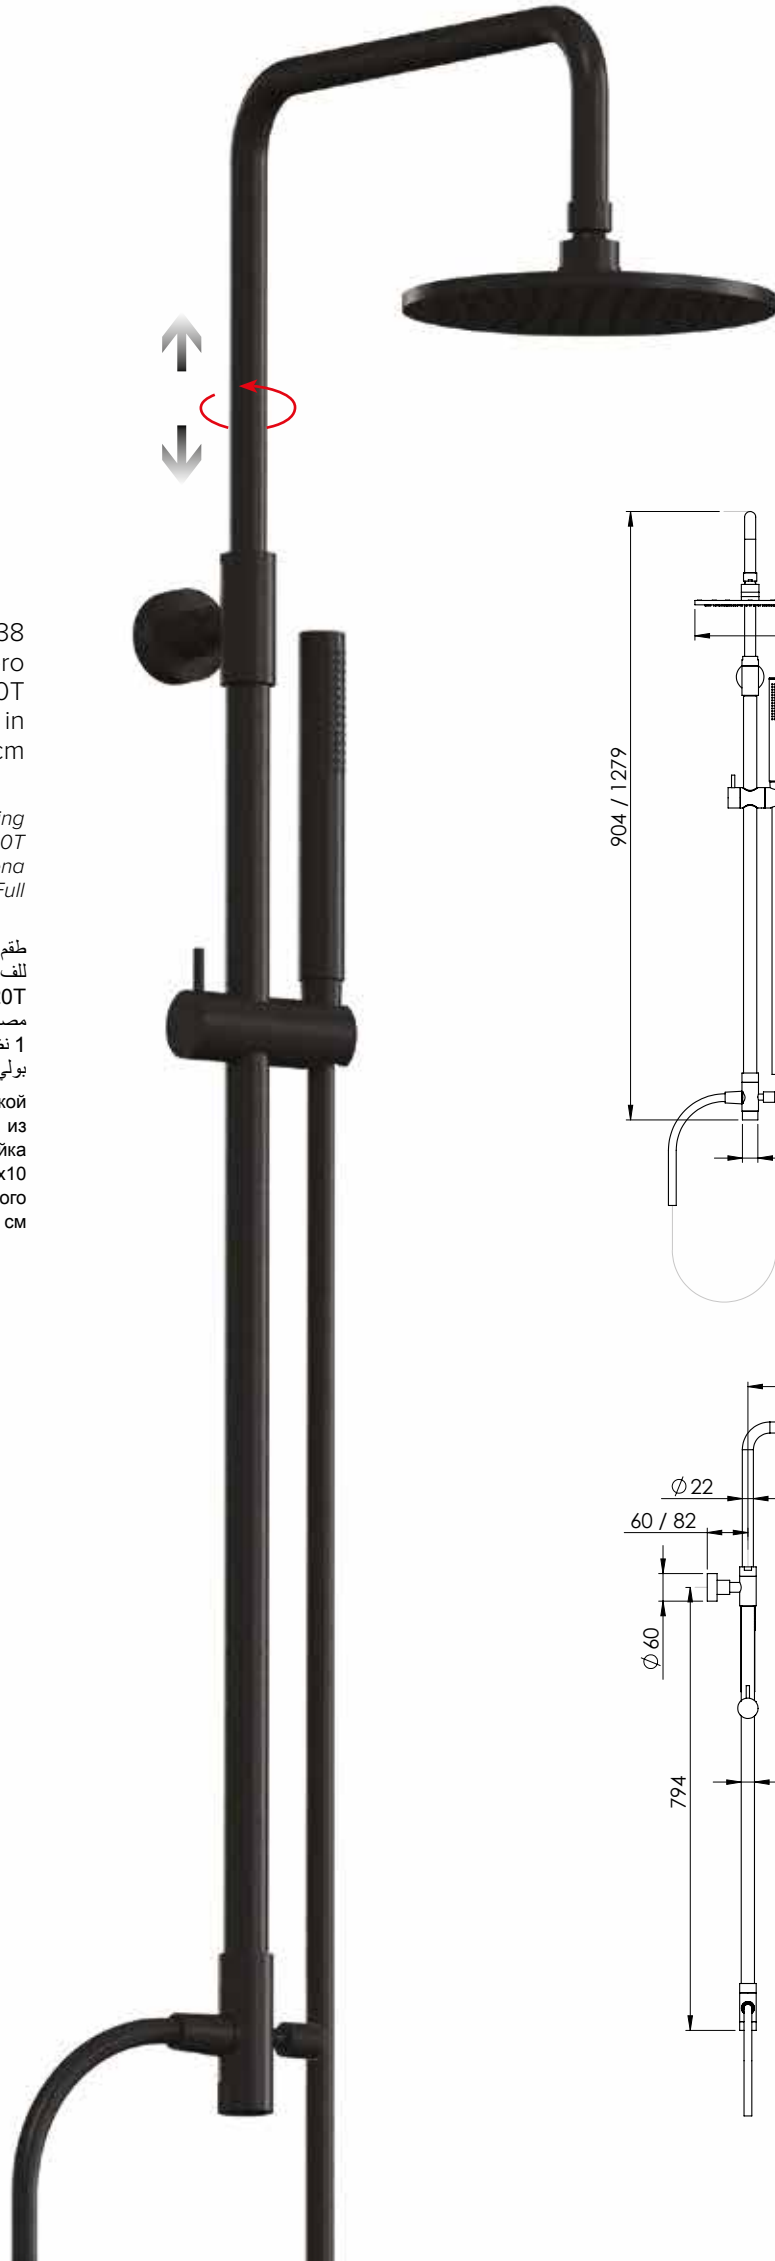

CALIMERA

A 18083

Set colonna tonda composto da asta 338 2.0 telescopica e girevole in ottone nero opaco $\varnothing$ 25 mm, soffione Venere 20T nero opaco $\varnothing$ 200x10 mm, doccia Atena in ABS nero opaco 1 getto e flessibile 150 cm PVC Full Blacklux completa di deviatore

Matt black column set with telescopic and rotating round rail 338 2.0 $\varnothing$ 25 mm, matt black Venere 20T headshower $\varnothing$ 200x10 mm, matt black ABS Atena handshower 1 jet and flexible hose 150 cm Full Blacklux, diverter included

طعم دُش مكوّن من عمود دائري الشكل بقضيب 338 2.0 مفصلي قابل لللف مصنوع من النحاس الأسود المطفأ اللمعة قطر 25 ملم ورأس دُش Atena Venere 20T أسود مطفأ اللمعة قطر 200x10 ملم ويد دُش مصنوع من الأكريلونتريل بوتادين ستايرين "ABS" أسود مطفأ اللمعة مع 1 نظام رش وخرطوم مرن Full Blacklux طوله 150 سم مصنوع من بولي كلوريد الفينيل PVC مزود بصمام تحويل

Комплект душевой колонны с круглой душевой лейкой с телескопической поворотной штангой 338 2.0 из черной матовой латуни диам. 25 мм, душевая лейка Venere 20T черного матового цвета диам. 200x10 мм, душ Atena из АБС-пластика черного матового цвета, 1 функция струи, и гибкий шланг 150 см Full Blacklux из ПВХ с дивертором

CALIMERA

B 17084

CALIMERA

C 17085

CALIMERA

E 17086