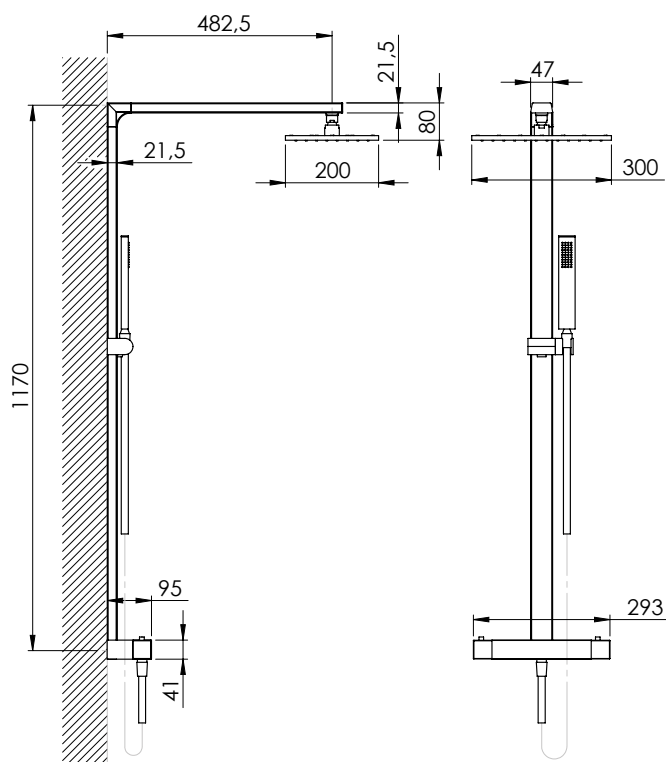

CONCEPT TWO

D 16399

Set colonna rettangolare Concept filo muro in ottone cromato sezione 21,5x47 mm, soffione Supernova, doccia Pixel, flessibile antitorsione Monofilo 150 cm, miscelatore termostatico con deviatore incorporato

Chromed brass column set with rectangular rail Concept wall-line 21,5x47 mm, Supernova headshower, Pixel handshower, flexible hose Monofilo 150 cm antitwist, thermostatic mixer with built-in diverter

طقم دُش مكوّن من عمود مستطيل الشكل Concept متماهي مع سطح الحائط مصنوع من النحاس المطلي بالكروم بقطع 21,5x47 ملم ورأس دُش Supernova ويد دُش Pixel وخرطوم مرن مقاوم للالتواء Monofilo طوله 150 سم وخلاط مزود بترموستات مع صمام تحويل مدمج

Комплект с прямоугольной душевой колонной Concept заподлицо со стеной из хромированной латуни, сечение 21,5x47 мм, душевая лейка Supernova, душ Pixel, гибкий нескручивающийся шланг Monofilo 150 см, термостатический смеситель со встроенным дивертором.