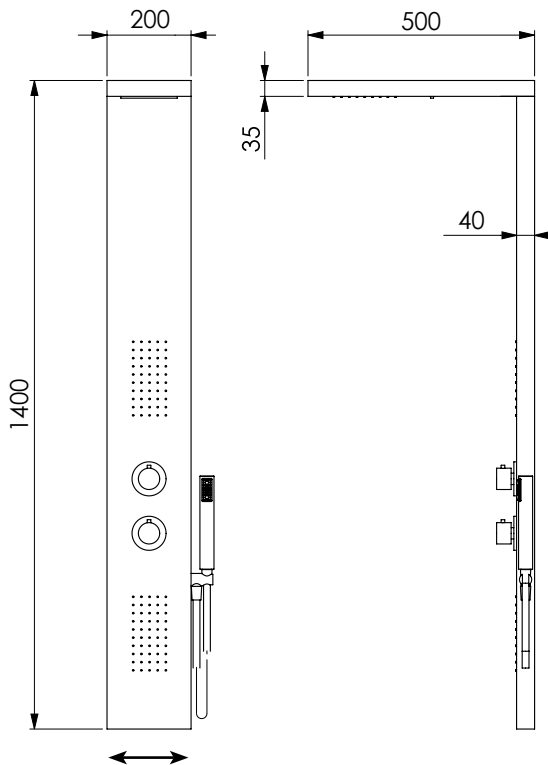

EOS

12684 | 11307

Set colonna mezzo totem 1400x200x40 - 500x200x35 mm in inox cromato con miscelatore meccanico progressivo e deviatore incorporati, completa di soffione con funzione cascata e getti frontali, doccia Link ABS cromato tonda anticalcare 1 getto e flessibile antitorsione 150 cm Satilux

Chromed inox column set 1400x200x40 - 500x200x35 mm with mechanical progressive mixer and diverter included, front idro-jets, showerhead with waterfall and chromed ABS Link handshower 1 jet with easy-clean and flexible hose Satilux 150 cm antitwist.

مجموعة دش عمود نصف totem ابعاده 1400x200x40 - 570x200x35 ملم من الصلب المطلي بالكروم مزودة بخلاط ميكانيكي تدريجي وصمام تحويل مدمجين وتشتمل رأس الدش مع خاصية الشلال وتدفقات أمامية ودش مستدير Link ABS مطلي بالكروم مضاد للجير، تدفق واحد وخرطوم مرن 150 سنتم مضاد للالتفاف Satilux

Комплект душевой полуколонны Totem 1400x200x40 - 570x200x35 мм из хромированной стали, со встроенным механическим прогрессивным смесителем и дивертором, в комплекте с душевой лейкой с функцией каскада и фронтальных струй, душевая лейка круглая Link из хромированного АБС-пластика с покрытием для предотвращения образования известкового налета, 1 струя, шланг нескручивающийся 150 см Satilux