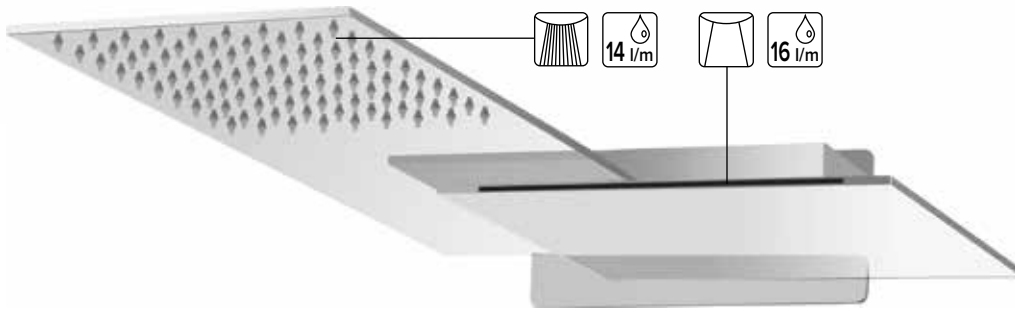

MARCO POLO

13996 | 11751

Soffione doppio a muro 2 getti in ottone cromato 494x180x5 mm, 90 fori, anticalcare, con soffione cascata separata 234x210x4 mm

Chromed brass double wall headshower 494x180x5 mm, 2 jets, 90 holes, with easy-clean and side waterfall headshower 234x210x4 mm

رأس دش مزدوج يثبت على الحائط ذو تدفقين من النحاس الأصفر مطلي بالكروم 494x180x5 ملم، 90 فتحة مضاد للجير مع رأس دش شلال منفصلة 234x210x4 مل

Двойная настенная душевая лейка на 2 струи из хромированной латуни 494x180x5 мм, 90 отверстий с покрытием для предотвращения отложения известкового налета, душевая лейка с каскадом отдельная 230x210x5 мм