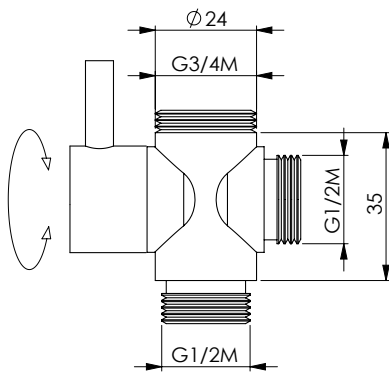

DV 332 A LEVA

10482

Deviatore tondo in ottone cromato a leva adatto a colonne mod. 332 Nature

Brass round diverter with lever for column model 332 Nature

صمام تحويل دائري من النحاس الاصفر مطلي بالكروم مزود برافعة ملائم للعمود الدش موديل Nature 332

Круглый дивертор из хромированной латуни рычажного типа для штанг мод. 332 Nature