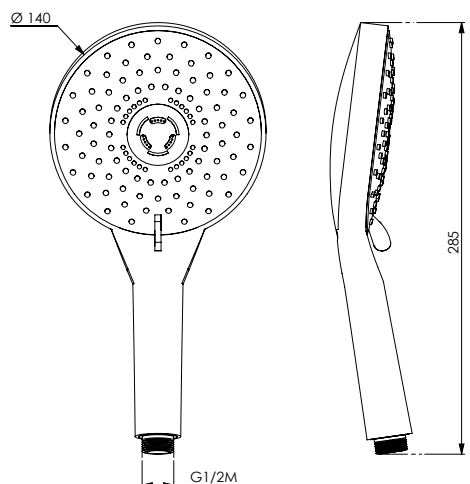

AIRY

13166 | 11406

Doccia anticalcare in ABS cromato 2 getti con cascata, disco cromato con air system

ABS chromed handshower easy-clean 2 jets with waterfall, chromed disc and air system

دش مضاد للجير من ABS مطلي بالكروم، تدفقان وخاصة الشلال والقرص مطلي بالكروم مع منظومة air system

Душ с покрытием для предотвращения отложения известкового налета из хромированного АБС-пластика на 2 струи с каскадом, хромированный диск с системой аэрации

MILLA 3

13191 | 11409

Doccia anticalcare in ABS cromato 3 getti

ABS chromed handshower easy-clean 3 jets

دش مضاد للجير من ABS مطلي بالكروم و 3 تدفقات

Душ с покрытием для предотвращения отложения известкового налета из хромированного АБС-пластика на 3 струи

GLD
15435 | 15434

BRZ
15433 | 15432

NKS
15431 | 15430

NRO
13348 | 13345

BCO
13363 | 13361

MILLA 3L

13205 | 11433

Doccia anticalcare in ABS cromato 3 getti

ABS chromed handshower easy-clean 2 jets

دش مضاد للجير من ABS مطلي بالكروم و 3 تدفقات

Душ с покрытием для предотвращения отложения известкового налета из хромированного АБС-пластика на 3 струи