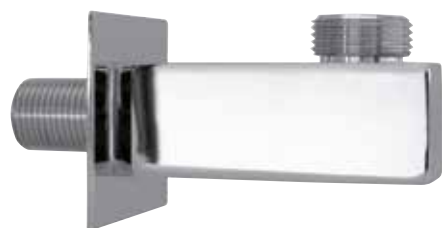

PRESA ACQUA INCASSO QUADRA

11985

Pres a acqua incasso quadra in ottone cromato 1/2M con attacco 3/4M per colonna doccia quadra

Chromed brass square wall water connection 1/2M with 3/4M fix for square shower column

مدخل ماء مربع يثبت داخل الحائط من النحاس الاصفر مطلي بالكروم 1/2M بوصلة 3/4M لعمود دش مربع

Квадратное подключение к водопроводу для встройки из хромированной латуни 1/2M с креплением 3/4M для настенной штанги квадратного душа

Anche disponibile in
Also available / متوفر أيضا /
Также имеется в наличии