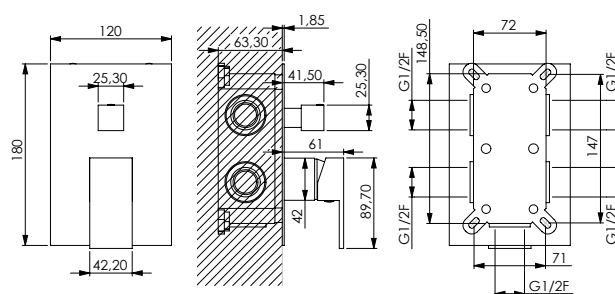

INCASSO QUADRO 3 VIE DEV.

15303

Miscelatore meccanico incasso doccia quadro 3 vie con deviatore e con scatola incasso. (Cartuccia art. 210/35)

Square concealed 3 ways shower mixer with diverter and fixing box. (Cartridge art. 210/35)

خلط دُش ميكانيكي مبيت التركيب مربع الشكل 3 مخرج مع صمام تحويل وعلبة مبيتة التركيب. (خرطوشة المنتج رقم 210/35)

Механический встраиваемый смеситель для квадратной душевой лейки на 3 магистрали с дивертором и встраиваемым корпусом. (Картридж арт. 210/35)