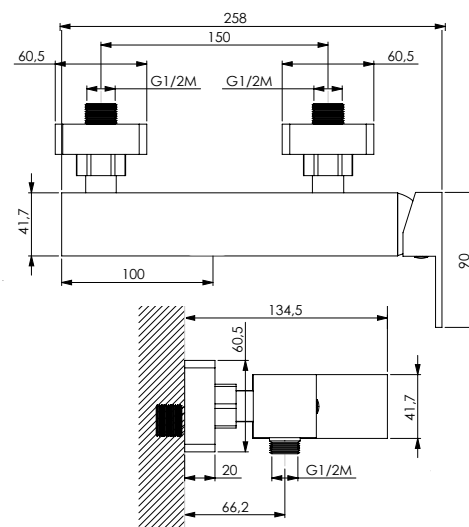

ESTERNO QUADRO 1/2M INFERIORE

15295

Miscelatore meccanico monocomando esterno doccia quadro con uscita 1/2M inferiore. (Cartuccia art. 210/35)

Square external shower mixer with 1/2M bottom outlet. (Cartridge art. 210/35)

خلط دُش ميكانيكي أحادي الذراع خارجي مربع الشكل بمخرج 1/2M سفلي مزود بنظام لخفض التدفق من 1/2" إلى 3/4" (خرطوشة المنتج رقم 210/35)

Однорычажный механический смеситель для наружного монтажа, для квадратной душевой лейки с нижним отводом 1/2M, в комплекте с переходником с 1/2" на 3/4". (Картридж арт. 210/35)