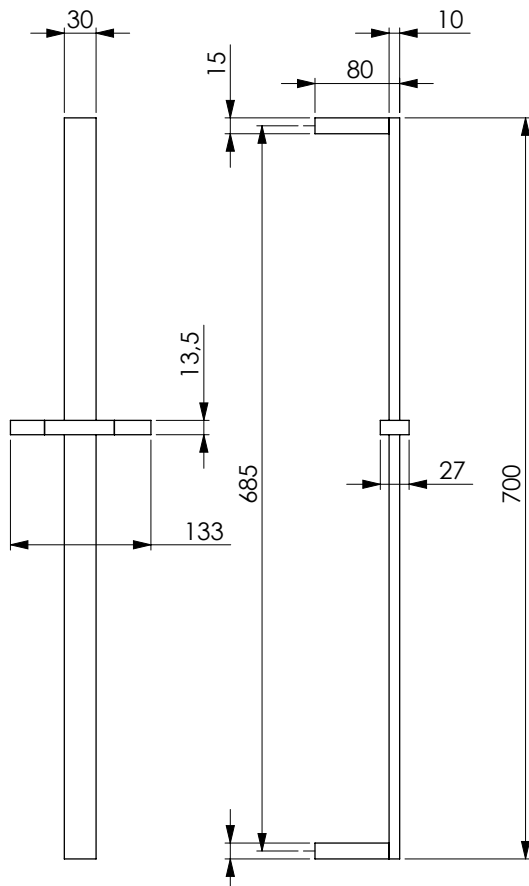

قضيب نحاس أصفر مطلي بالكروم 40x10 ملليمتر، الجانبين والمنزلة من نحاس أصفر مطلي بالكروم، مسافة ما بين المحورين 700 ملليمتر، التثبيت من خلال مسمار لكل جنب.

Штанга из хромированной латуни сечением 40x10 мм, боковины и держатель из хромированного ABS-пластика, межосевое расстояние 700 мм. Крепление с 1 винтом для каждой боковины