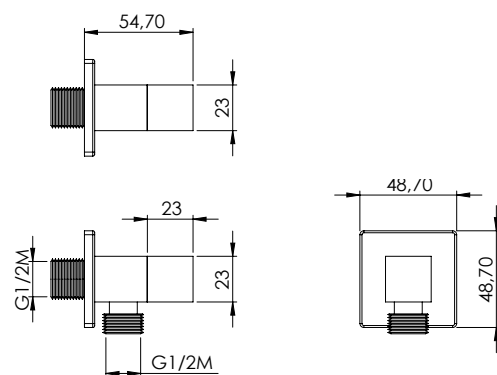

RUBINETTO Q

12061

Rubinetto quadro in ottone cromato 1/2M

Chromed brass square tap 1/2M

صنبور مربع الشكل مصنوع من النحاس المظلي بالكروم 1/2M

Квадратный кран из хромированной латуни 1/2M