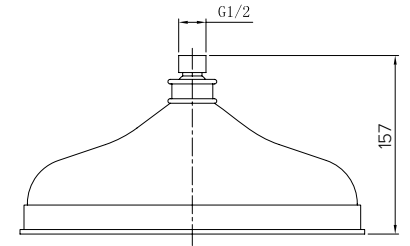

GLD
14118 | 11848

BRZ
14111 | 11842

NRO
17048 | 16964