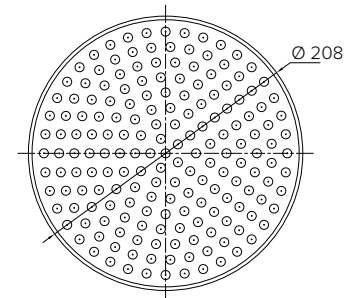

*Round chromed brass headshower
 Ø 208 mm, 140 holes, not inspeccionable*

رأس دش من النحاس الاصفر مطلية بالكروم دائرية قطر
 208 ملليمتر، 140 خرم وغير قابلة للفحص

Круглая душевая лейка из хромированной
 латуни диам. 208 мм, 140 отверстий,
 недоступна для обслуживания