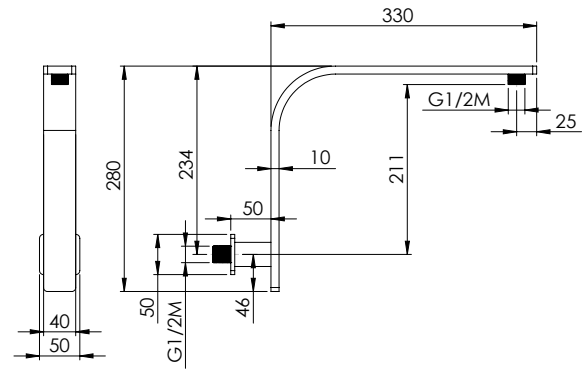

LYBRA Q

12616 | 11242

Braccio doccia a sbalzo spigolo vivo in ottone cromato
L 330x280 mm mm - 1/2Mx1/2MM

Chromed brass cantilevered square shower arm L330 X 280 mm - 1/2M x 1/2M ceiling

ذراع دش مستدير متغير وإفريز حي من النحاس الأصفر مطلي بالكروم، الطول 280x330 ملم - 1/2Mx1/2MM

Душевой кронштейн угловой с острой кромкой из хромированной латуни длина 330x280 мм - 1/2Mx1/2M