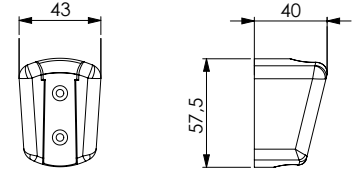

SLY

12164

Supporto fisso in ABS cromato 2 viti di fissaggio

ABS chromed fixed bracket 2 fixing screws

دعامة ثابتة من ABS المطلي بالكروم، مسماران للتثبيت

Неподвижная опора из хромированного АБС-пластика, 2 крепежных винта