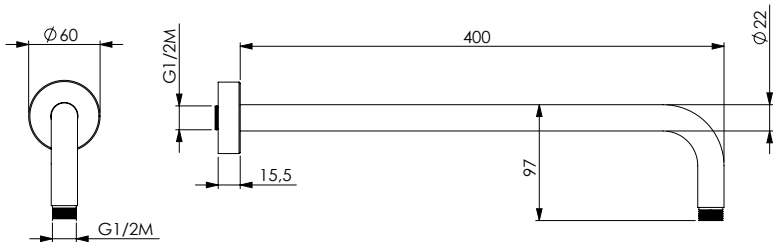

PEGASO 35

12610 | 11239

Braccio doccia tondo in ottone cromato L 350 mm Ø 22 mm - 1/2Mx1/2M

Chromed brass round shower arm 350 mm Ø 22 mm - 1/2M x 1/2M

ذراع دش دائري من النحاس الاصفر مطلي بالكروم، الطول 350 ملليمتر والقطر 22 ملليمتر - 1/2Mx1/2M
Душевой кронштейн круглый из хромированной латуни длина 350 мм, диам. 22 мм - 1/2Mx1/2M