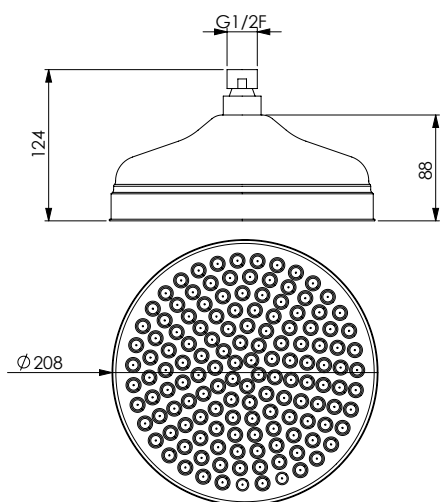

ANTICO A 300

14091 | 11828

Soffione in ottone cromato tondo
Ø 303 mm, 216 fori, anticalcare,
non ispezionabile

Round chromed brass headshower Ø 303
mm, 216 holes, not inspectable, with easy-
clean

رأس دش من النحاس الأصفر مطلية بالكروم دائرية قطر
303 ملليمتر، 216 خرم، مضادة للجير، وغير قابلة للفحص

Круглая душевая лейка из хромированной
латуни диам. 303 мм, 216 отверстий, с
покрытием для предотвращения отложения
известкового налета, недоступна для
обслуживания

ANTICO A 200

14044 | 11787

Soffione in ottone cromato tondo
Ø 208 mm, 140 fori, anticalcare,
non ispezionabile

Round chromed brass headshower
Ø 208 mm, 140 holes, not inspectable,
with easy-clean

رأس دش من النحاس الأصفر مطلية بالكروم دائرية قطر
208 ملليمتر، 140 خرم، مضادة للجير، وغير قابلة للفحص

Круглая душевая лейка из хромированной
латуни диам. 208 мм, 140 отверстий, с
покрытием для предотвращения отложения
известкового налета, недоступна для
обслуживания

COPERNICO

13926 | 11713

Soffione in inox cromato tondo
Ø 200x170 mm, 96 fori, anticalcare,
non ispezionabile

Round steel chromed headshower
Ø 200x170 mm, 96 holes, not inspectable,
with easy-clean

رأس دش من الصلب المضاد للصدأ مطلية بالكروم
مستديرة قطرها 200x170 ملم، 96 فتحة، مضادة للجير
وغير قابلة للفحص

Душевая лейка из хромированной
нержавеющей стали круглая диам. 200x170
мм, 96 отверстий, с покрытием для
предотвращения отложения известкового
налета, недоступна для обслуживания