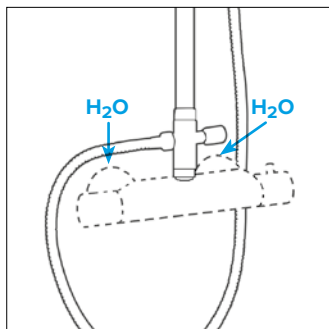

ALLESTIMENTO DELLA COLONNA COLUMN INSTALLATION

Ci sono diverse soluzioni per l'allestimento della colonna. Nelle pagine seguenti del catalogo sono indicate le possibilità per ogni specifica colonna.

Ogni soluzione ha un codice diverso che va indicato al momento dell'ordine.

There are several solutions for the installation of the column. In the following pages of the catalog the possibilities for each specific column are given. Each solution has a different code which should be quoted when ordering.

ATTENZIONE

I prodotti Damast sono testati e garantiti per un corretto funzionamento con una pressione compresa tra 2,5 e 3,5 Bar.

ATTENTION

Damast's products are tested and guaranteed for correct operation with a pressure between 2.5 and 3.5 Bar.

A PER ESTERNO DOCCIA ATTACCO 3/4" F

Colonna doccia completa di deviatore e attacco 3/4" F.

Fixing system for external shower, 3/4" F fix

Shower column with diverter and 3/4" F connection.