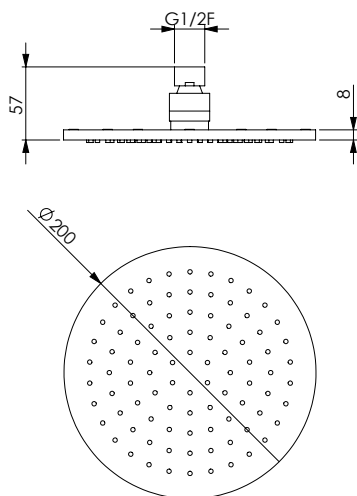

VENERE 20T

14039 | 11788

Soffione in ottone cromato tondo Ø 200x10 mm, 95 fori, anticalcare, ispezionabile

Round chromed brass headshower Ø 200x10 mm, 95 holes, inspectable, with easy-clean

رأس دش من النحاس الاصفر مطلي بالكروم دائرية Ø 200x10 ملم، 95 خرم، مضادة للجير وقابلة للفحص

Круглая душевая лейка из хромированной латуни диам. 200x10 мм, 95 отверстий, с покрытием для предотвращения отложения известкового налета, доступна для обслуживания

GLD
15383 | 14117

BRZ
15382 | 14110

NKS
15381 | 14122

NRO
15358 | 14150

BCO
15357 | 14154

SATURNO 40Q

13980 | 11741

Soffione in ottone cromato quadro 400x400x8 mm, 224 fori, anticalcare, ispezionabile

Square chromed brass headshower 400x400x8 mm, 224 holes, inspectable, with easy-clean

رأس دش من النحاس الاصفر مطلي بالكروم مربعة 400x400x8 ملم، 224 خرم، مضادة للجير وقابلة للفحص

Квадратная душевая лейка из хромированной латуни 400x400x8 мм, 224 отверстий, с покрытием для предотвращения отложения известкового налета, доступна для обслуживания