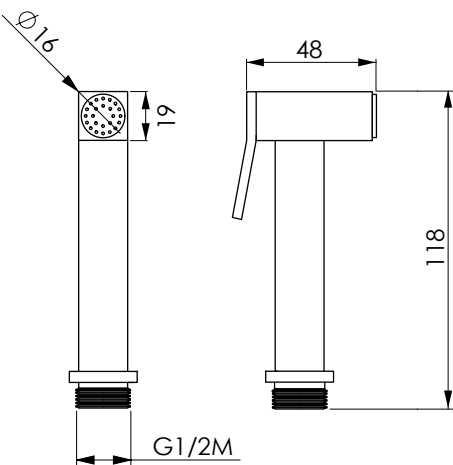

SHUT OFF QO MINIMALE

11886

Doccia in ottone cromato quadra minimale 1 getto più continuo

Brass chrome handshower square 1 jet with continuous

دش من النحاس الاصفر مطلي بالكروم مربع تدفق واحد أكثر استمرارية

Душевая лейка из хромированной латуни квадратная на 1 монострую

GLD
17387

NRO
17390

BRZ
17388

BCO
17391

NKS
17389