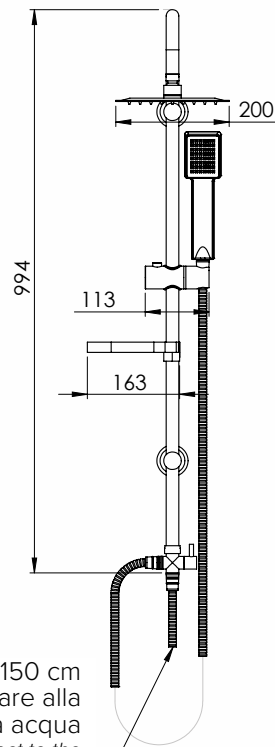

SMART RELAX Q

E 16296