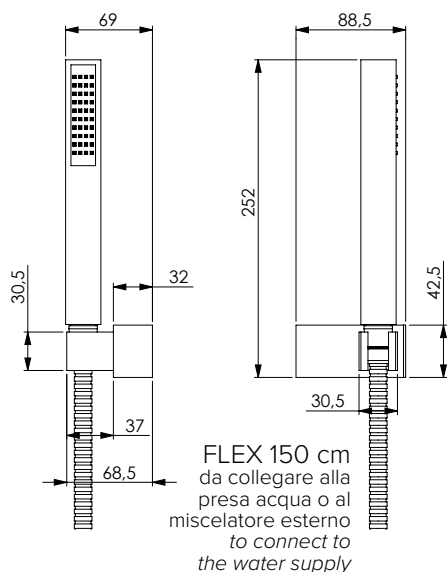

طقم بانيو من ABS مطلية بالكروم ودش Link، موديل الحامل Stilo، خرطوم مرن 150 سنتم D/A

Набор для ванны из хромированного АБС-пластика с душевой лейкой Link, опора Stilo, душевой шланг 150 см D/A

FLEX 150 cm da collegare alla presa acqua o al miscelatore esterno to connect to the water supply