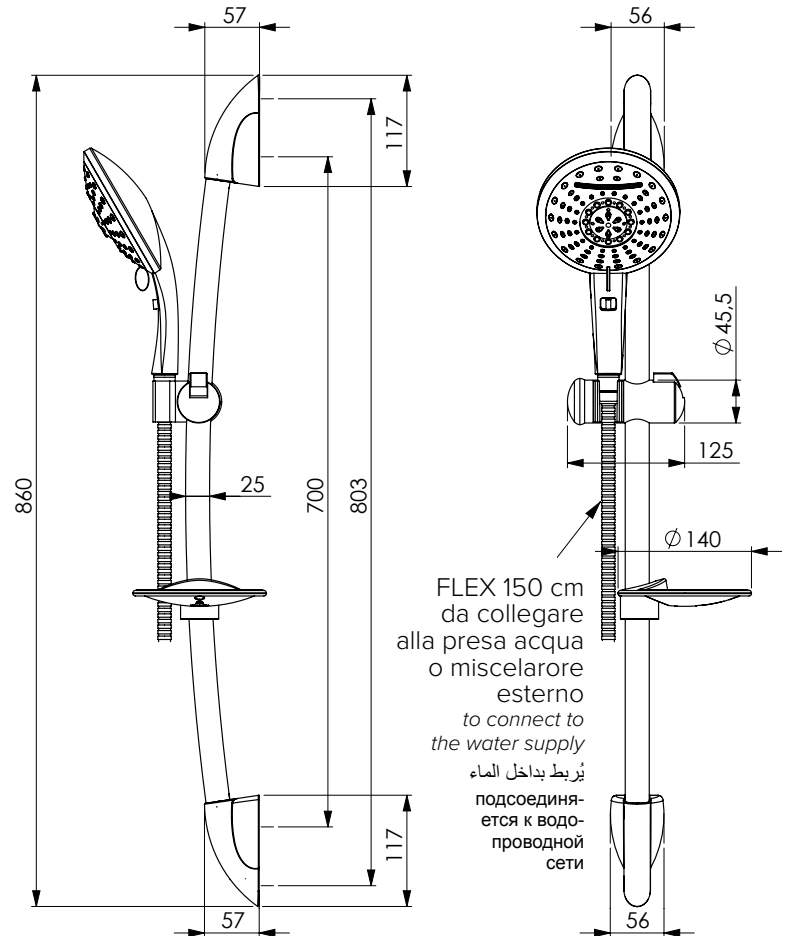

CASCADE 2.0

14446 | 17014

Set saliscendi doccia composto da asta 107 inox cromato Ø 25 mm curva, laterali e scorrevole in ABS cromato, doccia Cascade 5 2.0 in ABS cromato con anticalcare 5 getti e leva regolatore di flusso, portasapone 107 cromato e flessibile 150 cm doppia aggraffatura. Fissaggio a 2 viti per ogni laterale

Shower set with sliding rail 107 chromed inox Ø 25 mm curved, side and central bracket chromed ABS, chromed ABS Cascade 5 2.0 handshower 5 jets with easy-clean and flow regulator lever, chromed ABS soapdish 107 and flexible hose 150 cm double lock. 2 fixing screws for each side bracket

إن مجموعة ضبط ارتفاع الدش مكونة من قضيب صلب 107 مضاد للصدأ مطلي كروم قطره 25 ملليمتر والجوانب والمنزلقة من ABS مطلي بالكروم ودش Cascade 5 2.0 مطلي بالكروم ومضاد للجير، بالإضافة إلى 5 تنفتحات وزر ضبط التدفق وحامل الصابون موديل 107 كروم وخرطوم مرن 150 سنتيمتر مع عقص مزدوج.

Душевая система: изогнутая штанга 107 из хромированной стали диам. 25 мм, боковины и держатель из хромированного АБС-пластика, душ Cascade 5 2.0 из хромированного АБС-пластика с покрытием для предотвращения отложения известкового налета на 5 струй с кнопкой регулировки расхода хромированная мыльница 107 и двухзагибный душевой шланг 150 см. Крепление на 2 винтах для каждой боковины