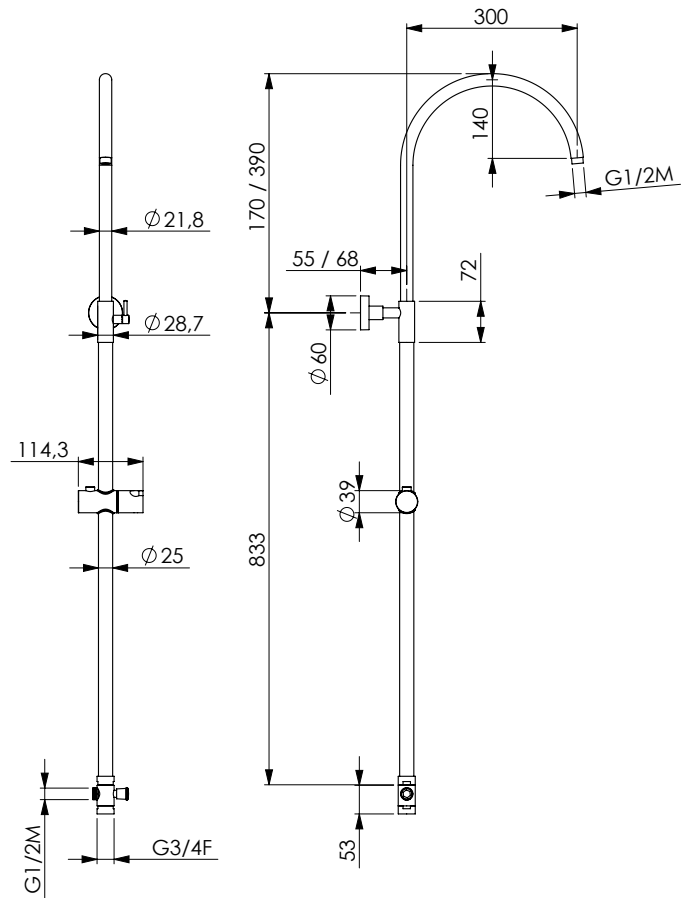

337

11118

Asta tonda telescopica e girevole in ottone cromato Ø 25 mm, completa di deviatore

Chromed brass telescopic and rotating round rail Ø 25 mm, diverter included

قضيب دائري تلسكوبي قابل للدوران من النحاس الاصفر مطلي بالكروم قطر 25 ملليمتر شامل صمام تحويل

Круглая телескопическая поворотная штанга из хромированной латуни диам. 25 мм, в комплекте с дивертором

338 2.0

17021

Asta tonda telescopica e girevole in ottone cromato Ø 25 mm, completa di deviatore

Chromed brass telescopic and rotating round rail Ø 25 mm, diverter included

قضيب دائري تلسكوبي قابل للدوران من النحاس الاصفر مطلي بالكروم قطر 25 ملليمتر شامل صمام تحويل

Круглая телескопическая поворотная штанга из хромированной латуни диам. 25 мм, в комплекте с дивертором

- **GLD**
  17188
- **BRZ**
  17189
- **NKS**
  17190
- **NRO**
  17191
- **BCO**
  17192