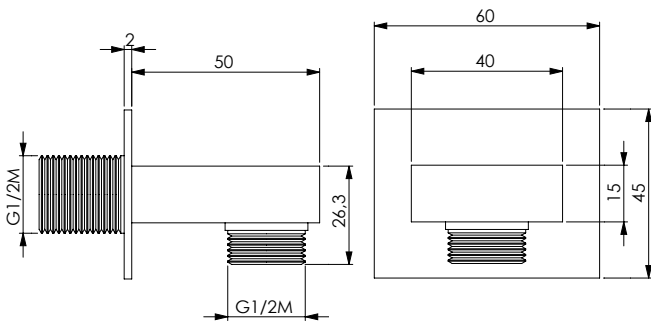

Anche disponibile in

Also available / متوفر أيضا /

Также имеется в наличии

**CURVA****11981**

Pres a acqua in ottone cromato
1/2M x 1/2M

Chromed brass water connection 1/2M x
1/2M

مدخل ماء من النحاس الاصفر المظلي
1/2Mx1/2M بالكروم