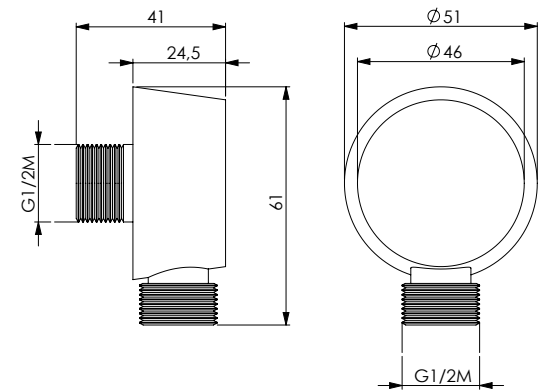

TONDA

11983

Pres a acqua in ottone cromato
1/2M x 1/2M

Chromed brass water connection 1/2M x
1/2M

مدخل ماء من النحاس الاصفر المظلي
1/2Mx1/2M بالكروم

Подключение к водопроводу
из хромированной латуни
1/2M x 1/2M