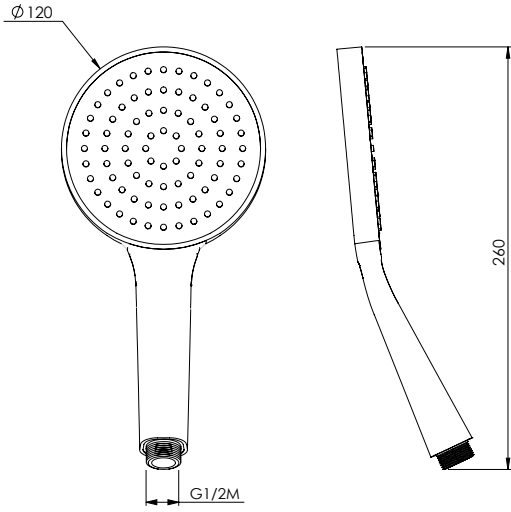

PIUMA

15437 | 15347

Doccia anticalcare in ABS cromato 1 getto con disco bianco e sistema anticalcare

ABS chromed handshower easy-clean 1 jet with white disk and easy clean system

دش بنظام مزيل للترسبات الجيرية مصنوع من الأكريلونتريل بوتادين ستايرين "ABS" المطلي بالكروم مع 1 نظام رش مع قرص أبيض ونظام مزيل للترسبات الجيرية

Душ с покрытием для предотвращения отложения известкового налета из хромированного АБС-пластика, 1 функция струи, с белым диском и системой предотвращения отложения известкового налета

PUÀ 48

13137 | 11385

Doccia anticalcare in ABS cromato 1 getto con disco cromato e **sistema anticalcare automatico**

ABS chromed handshower easy-clean 1 jet with chromed disk and automatic easy clean system

دش مضاد للجير من ABS مطلي بالكروم، تدفق واحد والقرص مطلي بالكروم، نظام أتوماتيك مضاد للجير

Душ с покрытием для предотвращения отложения известкового налета из хромированного АБС-пластика на 1 струю с хромированным диском и автоматической системой предотвращения отложения известкового налета

COMETA C

13120 | 11361

Doccia anticalcare in ABS cromato 1 getto con air-system e disco cromato

ABS chromed handshower easy-clean 1 jet air-system and chrome disc

دش مضاد للجير من ABS مطلي بالكروم، تدفق واحد مع "air syste" والقرص مطلي بالكروم

Душ с покрытием для предотвращения отложения известкового налета из хромированного АБС-пластика на 1 струю с системой аэрации и хромированным диском

COMETA G

13119 | 11360

Doccia anticalcare in ABS cromato 1 getto con air-system e disco grigio

ABS chromed handshower easy-clean 1 jet air-system and gray disc

دش مضاد للجير من ABS مطلي بالكروم، تدفق واحد مع "air syste" والقرص رمادي