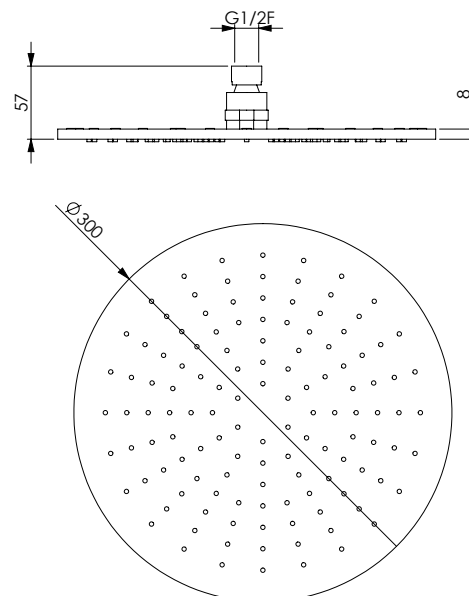

VENERE 30T

14089 | 11826

Soffione in ottone cromato tondo
Ø 300x8 mm 126 fori, anticalcare,
ispezionabile

Round chromed brass headshower
Ø 300x8 mm, 126 holes, inspectable, with
easy-clean

رأس دش من النحاس الاصفر مطلية بالكروم دائرية
300x8 ملليمتر، 126 خرم، مضادة للجير وقابلة للفحص

Круглая душевая лейка из хромированной
латуни диам. 300x8 мм, 126 отверстий, с
покрытием для предотвращения отложения
известкового налета, доступна для
обслуживания

GLD
15449 | 14120

BRZ
15386 | 14112

NKS
15384 | 14165

NRO
15387 | 14151

BCO
15385 | 16111

VENERE 25T

14073 | 11816

Soffione in ottone cromato tondo
Ø 250x8 mm, 95 fori, anticalcare,
ispezionabile

Round chromed brass headshower
Ø 250x8 mm, 95 holes, inspectable, with
easy-clean

رأس دش من النحاس الاصفر مطلية بالكروم دائرية
250x8 ملليمتر، 95 خرم، مضادة للجير وقابلة للفحص

Круглая душевая лейка из хромированной
латуни диам. 250x8 мм, 95 отверстий, с
покрытием для предотвращения отложения
известкового налета, доступна для
обслуживания

GLD
16336 | 16335

BRZ
16338 | 16337

NKS
16340 | 16339

NRO
16229 | 16334

BCO
16333 | 16332