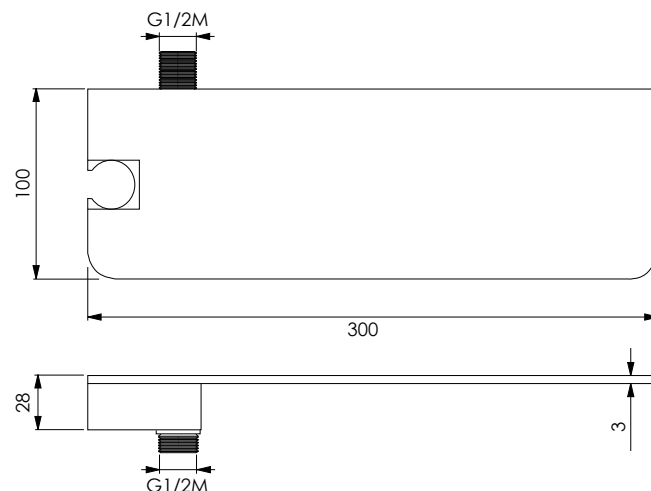

SIMI CON MENSOLA E SUPPORTO

13809 | 11705

Presacqua 1/2M x 1/2M in ottone cromato con mensola e supporto

Chromed brass water connection 1/2M x 1/2M with shelf and bracket

مدخل الماء 1/2M x 1/2M من النحاس الأصفر المطلي بالكروم مع رف وحامل

Подключение к водопроводу 1/2M x 1/2M из хромированной латуни с полкой и опорой

NKS
15461 | 15415

NRO
15463 | 15417

BCO
15462 | 15416

LINDOS CON SUPPORTO

11995 | 11987

Presacqua in ottone cromato con supporto 1/2M x 1/2M

Chromed brass water connection 1/2M x 1/2M with bracket

مدخل ماء من النحاس الأصفر المطلي بالكروم بدعامة 1/2Mx1/2M

Подключение к водопроводу из хромированной латуни с опорой 1/2M x 1/2M

GLD
15464 | 15342

BRZ
15465 | 15972

NKS
15466 | 17142

NRO
13831 | 12010

BCO
15388 | 13834