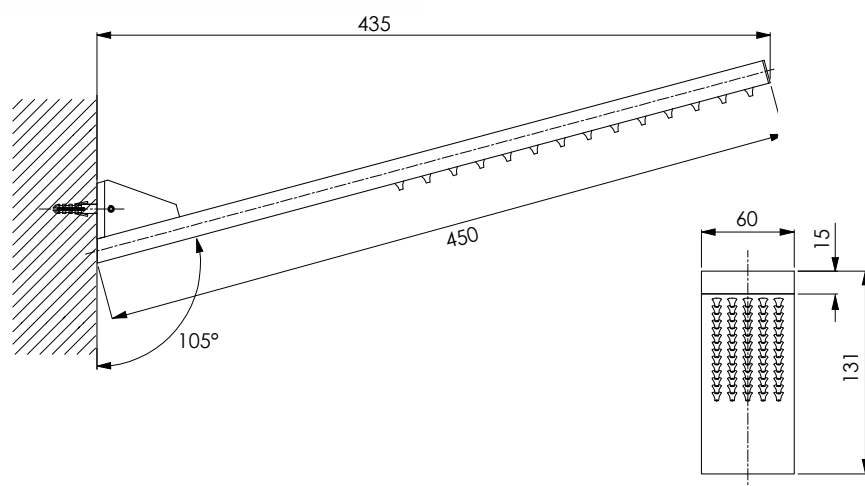

Inox chromed wall headshower 445x60x15 mm, 70 holes, with easy-clean

رأس دش يثبت على الحائط مستدير ذو تدفق واحد من النحاس الأصفر مطلي بالكروم، أبعاده 445x60x15 ملم، 70 فتحة، ومضاد للجير

Настенная душевая лейка круглая на 1 струю из хромированной латуни диам. 445x60x15 мм, 70 отверстий, с покрытием для предотвращения отложения известкового налета